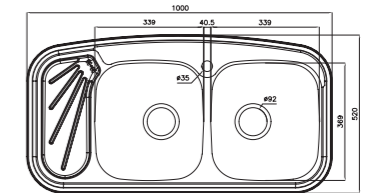

۲۱۷

سایز: ۱۲۰ x ۵۰ cm

- عمق لگن: ۱۵۰ میلی‌متر
- آب بندی: دارد
- جنس مواد: استنلس استیل ۱۸/۱۰
- ضخامت ورق سینک: ۰/۶ میلی‌متر
- عایق صدا: دارد
- ظرفیت (لیتر): ۳۱
- جهت سینک: راست و چپ
- ضمانت: ۱۰ سال

۱۸۰

سایز: ۱۰۰ x ۵۲ cm

- عمق لگن: ۱۶۰ میلی‌متر
- آب بندی: دارد
- جنس مواد: استنلس استیل ۱۸/۱۰
- ضخامت ورق سینک: ۰/۶ میلی‌متر
- عایق صدا: دارد
- ظرفیت (لیتر): ۲۴
- جهت سینک: راست و چپ
- ضمانت: ۱۰ سال

۲۰۰

سایز: ۱۰۰ x ۵۲ cm

- عمق لگن: ۱۳۵ میلی‌متر
- آب بندی: دارد
- جنس مواد: استنلس استیل ۱۸/۱۰
- ضخامت ورق سینک: ۰/۷ میلی‌متر
- عایق صدا: دارد
- ظرفیت (لیتر): ۲۸
- جهت سینک: راست و چپ
- ضمانت: ۱۰ سال

۱۷۰

سایز: ۴۶ cm

- عمق لگن: ۲۱۵ میلی‌متر
- آب بندی: دارد
- جنس مواد: استنلس استیل ۱۸/۱۰
- ضخامت ورق سینک: ۰/۸ میلی‌متر
- عایق صدا: دارد
- ظرفیت (لیتر): ۲۶
- جهت سینک: وسط
- ضمانت: ۱۰ سال

شیرآلات دارای ۷۲ ماه ضمانت