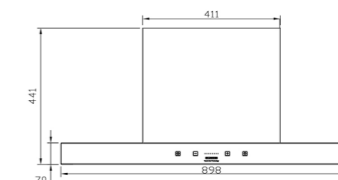

1. سایز: ۹۰ X ۶۷ / ۴ X ۴۷ / ۴ CM
2. تعداد دور موتور: ۸ دور
   - قدرت مکش: ۳۰۰-۷۰۰ مترمکعب بر ساعت
   - میزان صدا: ۴۳-۵۲ dB(A)
   - صفحه کنترل: لمسی
   - فیلتر: ۳ فیلتر آلومینیومی با قابلیت شست و شو
   - جنس بدنه: استیل، شیشه
   - لامپ: ۲ عدد لامپ LED مستطیلی

1. سایز: ۹۰ X ۷۳ / ۳ X ۵۰ / ۱ CM
2. تعداد دور موتور: ۸ دور
   - قدرت مکش: ۳۰۰-۸۰۰ مترمکعب بر ساعت
   - میزان صدا: ۴۳-۵۰ dB(A)
   - صفحه کنترل: لمسی
   - فیلتر: ۱ فیلتر آلومینیومی با قابلیت شست و شو
   - جنس بدنه: استیل، شیشه
   - لامپ: ۱ عدد لامپ فلوروسنت

1. سایز: ۹۰ X ۷۳ / ۳ X ۵۰ / ۱ CM
2. تعداد دور موتور: ۸ دور
   - قدرت مکش: ۲۰۰-۸۰۰ مترمکعب بر ساعت
   - میزان صدا: ۴۳-۵۲ dB(A)
   - صفحه کنترل: تاج استیل
   - فیلتر: ۱ فیلتر آلومینیومی با قابلیت شست و شو
   - جنس بدنه: استیل
   - لامپ: ۱ عدد لامپ فلوروسنت

1. سایز: ۹۰ X ۷۲ / ۱ X ۴۷ / ۸ CM
2. تعداد دور موتور: ۸ دور
   - قدرت مکش: ۳۰۰-۹۰۰ مترمکعب بر ساعت
   - میزان صدا: ۴۳-۵۰ dB(A)
   - صفحه کنترل: لمسی
   - فیلتر: ۲ فیلتر آلومینیومی با قابلیت شست و شو
   - جنس بدنه: استیل، شیشه
   - لامپ: ۲ عدد لامپ LED گرد

1. سایز: ۹۰ X ۷۱ / ۹ X ۴۸ CM
2. تعداد دور موتور: ۳ دور
   - قدرت مکش: ۳۰۰-۹۰۰ مترمکعب بر ساعت
   - میزان صدا: ۴۵-۵۰ dB(A)
   - صفحه کنترل: دکمه‌ای
   - فیلتر: ۲ فیلتر آلومینیومی با قابلیت شست و شو
   - جنس بدنه: استیل، شیشه
   - لامپ: ۲ عدد لامپ LED گرد

1. سایز: ۹۰ X ۷۰ / ۳ X ۵۲ / ۱ CM
2. تعداد دور موتور: ۴ دور
   - قدرت مکش: ۳۰۰-۸۰۰ مترمکعب بر ساعت
   - میزان صدا: ۴۵-۵۲ dB(A)
   - صفحه کنترل: لمسی حرکتی
   - فیلتر: ۱ فیلتر آلومینیومی با قابلیت شست و شو
   - جنس بدنه: گالوانیزه شیشه
   - لامپ: ۱ عدد لامپ فلوروسنت
   - سنسور حرارت: دارد