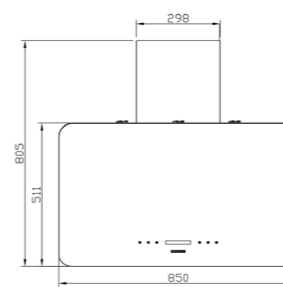

سایز: ۶۰ x ۹۱ / ۶ x ۳۹ / ۲ cm

- تعداد دور موتور: ۸ دور
- قدرت مکش: ۳۰۰-۷۰۰ مترمکعب بر ساعت
- میزان صدا: ۴۳-۵۲ dB(A)
- صفحه کنترل: لمسی
- فیلتر: ۱ فیلتر آلومینیومی با قابلیت شست و شو
- جنس بدنه: گالوانیزه شیشه
- لامپ: ۲ عدد لامپ LED مستطیلی
- جک: لولای تقویت شده