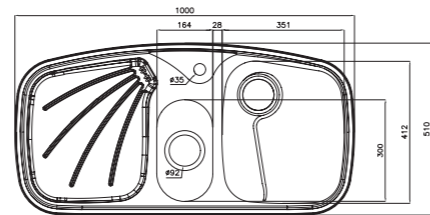

۷۳۵

سایز: ۱۱۶ x ۵۲ cm

- عمق لگن: ۲۰۵ میلی‌متر
- آب بندی: دارد
- جنس مواد: استنلس استیل ۱۸/۱۰
- ضخامت ورق سینک: ۰/۷ میلی‌متر
- عایق صدا: دارد
- ظرفیت (لیتر): ۵۶
- جهت سینک: راست و چپ
- ضمانت: ۱۰ سال

۶۱۸

سایز: ۸۰ x ۵۰ cm

- عمق لگن: ۱۷۵ میلی‌متر
- آب بندی: دارد
- جنس مواد: استنلس استیل ۱۸/۱۰
- ضخامت ورق سینک: ۰/۷ میلی‌متر
- عایق صدا: دارد
- ظرفیت (لیتر): ۲۱
- جهت سینک: راست و چپ
- ضمانت: ۱۰ سال

۷۲۶

سایز: ۱۲۰ x ۵۰ cm

- عمق لگن: ۲۰۵ میلی‌متر
- آب بندی: دارد
- جنس مواد: استنلس استیل ۱۸/۱۰
- ضخامت ورق سینک: ۰/۷ میلی‌متر
- عایق صدا: دارد
- ظرفیت (لیتر): ۵۰
- جهت سینک: راست و چپ
- ضمانت: ۱۰ سال

۶۱۰

سایز: ۱۰۰ x ۵۱ cm

- عمق لگن: ۱۷۵ میلی‌متر
- آب بندی: دارد
- جنس مواد: استنلس استیل ۱۸/۱۰
- ضخامت ورق سینک: ۰/۸ میلی‌متر
- عایق صدا: دارد
- ظرفیت (لیتر): ۲۶
- جهت سینک: راست و چپ
- ضمانت: ۱۰ سال

۶۱۴ Deep