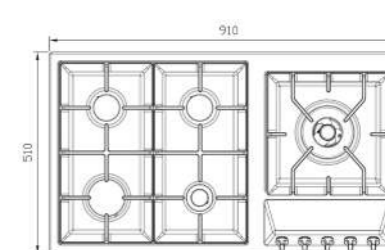

سایز: ۸۷ x ۵۲ cm

- توان حرارتی مشعل‌ها:
- بالا راست: متوسط ۱/۷ kW
- وسط: پلوپز (Wok) ۳/۷ kW
- بالا چپ: کوچک ۱/۳ kW
- پایین راست: متوسط ۱/۷ kW
- پایین چپ: بزرگ ۲/۵ kW

- دارای ناب دوجزئی مات
- چدنی با لعاب مات >۶۰%
- استنلس استیل ۱۸/۸
- پن ساپورت:
- راندهان حرارتی:
- جنس صفحه:

سایز: ۸۸ x ۵۰ cm

- توان حرارتی مشعل‌ها:
- بالا راست: متوسط ۱/۷ kW
- وسط: پلوپز (Wok) ۳/۷ kW
- بالا چپ: بزرگ ۲/۵ kW
- پایین راست: متوسط ۱/۷ kW
- پایین چپ: کوچک ۱/۳ kW

- دارای ناب دوجزئی مات
- چدنی با لعاب مات >۶۰%
- استنلس استیل ۱۸/۸
- پن ساپورت:
- راندهان حرارتی:
- جنس صفحه:

سایز: ۱۲۰ x ۵۱ cm

- توان حرارتی مشعل‌ها:
- بالا راست: متوسط ۱/۷ kW
- وسط راست: پلوپز (Wok) ۳/۷ kW
- وسط چپ: پلوپز (Wok) ۳/۷ kW
- بالا چپ: بزرگ ۲/۵ kW
- پایین راست: کوچک ۱/۳ kW
- پایین چپ: متوسط ۱/۷ kW

- دارای ناب دوجزئی مات
- چدنی با لعاب مات >۶۰%
- استنلس استیل ۱۸/۸
- پن ساپورت:
- راندهان حرارتی:
- جنس صفحه:

سایز: ۸۶ x ۵۰ cm

- توان حرارتی مشعل‌ها:
- بالا راست: متوسط ۱/۷ kW
- وسط: پلوپز (Wok) ۳/۷ kW
- بالا چپ: متوسط ۱/۷ kW
- پایین راست: کوچک ۱/۳ kW
- پایین چپ: بزرگ ۲/۵ kW

- دارای ناب دوجزئی مات
- چدنی با لعاب مات >۶۰%
- استنلس استیل ۱۸/۸
- پن ساپورت:
- راندهان حرارتی:
- جنس صفحه:

سایز: ۸۶ x ۵۰ cm

- توان حرارتی مشعل‌ها:
- بالا راست: بزرگ ۲/۵ kW
- وسط: پلوپز (Wok) ۳/۷ kW
- بالا چپ: متوسط ۱/۷ kW
- پایین راست: متوسط ۱/۷ kW
- پایین چپ: کوچک ۱/۳ kW

- دارای ناب دوجزئی مات
- چدنی با لعاب مات >۶۰%
- استنلس استیل ۱۸/۸
- پن ساپورت:
- راندهان حرارتی:
- جنس صفحه:

سایز: ۹۱ x ۵۱ cm

- توان حرارتی مشعل‌ها:
- راست: پلوپز (Wok) ۳/۷ kW
- بالا وسط: متوسط ۱/۷ kW
- بالا چپ: متوسط ۱/۷ kW
- پایین وسط: کوچک ۱/۳ kW
- پایین چپ: بزرگ ۲/۵ kW

- دارای ناب دوجزئی مات
- چدنی با لعاب مات >۶۰%
- استنلس استیل ۱۸/۸
- پن ساپورت:
- راندهان حرارتی:
- جنس صفحه: