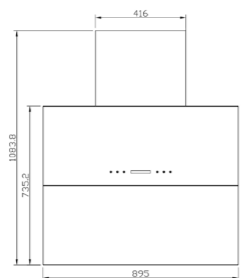

سایز: ۹۰x۱۰۷/۴x۴۴ CM

- تعداد دور موتور: ۴ دور
- قدرت مکش: ۷۰۰-۳۰۰ مترمکعب بر ساعت
- میزان صدا: ۴۵-۵۲ dB(A)
- صفحه کنترل: لمسی حرکتی
- فیلتر: ۳ فیلتر آلومینیومی با قابلیت شست و شو
- جنس بدنه: استیل، گالوانیزه و شیشه
- لامپ: ۲ عدد لامپ LED مستطیلی
- سنسور حرارت: دارد
- جک: برقی