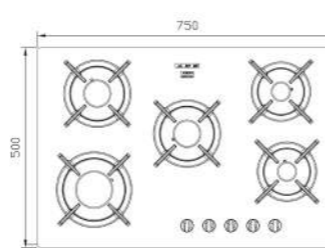

سایز: ۶۴ x ۵۲ cm

- توان حرارتی مشعل‌ها:
  - بالا راست: متوسط ۱/۷۵ kW
  - پایین راست: کوچک ۱ kW
  - بالا چپ: متوسط ۱/۷۵ kW
  - پایین چپ: پلویز (Wok) ۳/۸ kW
- دارای ناب دوجزئی براق
  - پن ساپورت:
  - ترموکوپل:
  - راندمان حرارتی: >۶۰%
  - جنس صفحه: شیشه سکوریت
- چدنی با لعاب مات
  - Top Time
  - >۶۰%
  - شیشه سکوریت

سایز: ۷۵ x ۵۰ cm

- توان حرارتی مشعل‌ها:
  - بالا راست: کوچک ۱ kW
  - وسط: متوسط ۱/۷۵ kW
  - بالا چپ: متوسط ۱/۷۵ kW
  - دارای ناب دوجزئی براق
- پن ساپورت:
- ترموکوپل:
- راندمان حرارتی: >۶۰%
- جنس صفحه: شیشه سکوریت

سایز: ۸۶ x ۵۰ cm

- توان حرارتی مشعل‌ها:
  - بالا راست: متوسط ۱/۷۵ kW
  - وسط: پلویز (Wok) ۳/۸ kW
  - بالا چپ: بزرگ ۳ kW
  - دارای ناب دوجزئی براق
- پن ساپورت:
- ترموکوپل:
- راندمان حرارتی: >۶۰%
- جنس صفحه: شیشه سکوریت با فریم استیل

سایز: ۸۶ x ۵۰ cm

- توان حرارتی مشعل‌ها:
  - بالا راست: متوسط ۱/۷۵ kW
  - وسط: پلویز (Wok) ۳/۸ kW
  - بالا چپ: بزرگ ۳ kW
  - دارای ناب دوجزئی براق
- پن ساپورت:
- ترموکوپل:
- راندمان حرارتی: >۶۰%
- جنس صفحه: شیشه سکوریت

سایز: ۱۰۵ x ۴۱ cm

- توان حرارتی مشعل‌ها:
  - بالا راست: پلویز (Wok) ۴ kW
  - وسط: متوسط ۱/۹ kW
  - وسط: بزرگ ۳ kW
  - چپ: کوچک ۱ kW
- دارای ناب دوجزئی براق
  - پن ساپورت:
  - ترموکوپل:
  - راندمان حرارتی: >۶۰%
  - جنس صفحه: شیشه سکوریت
- چدنی با لعاب مات
  - Top Time
  - >۶۰%
  - شیشه سکوریت

سایز: ۸۷ x ۵۱ cm

- توان حرارتی مشعل‌ها:
  - بالا راست: متوسط ۱/۷۵ kW
  - وسط: پلویز (Wok) ۳/۸ kW
  - بالا چپ: بزرگ ۳ kW
  - دارای ناب دوجزئی مات
- پن ساپورت:
- ترموکوپل:
- راندمان حرارتی: >۶۰%
- جنس صفحه: شیشه سکوریت با فریم استیل