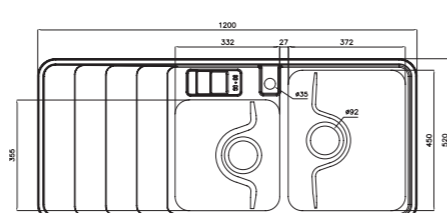

سایز: ۱۲۳ X ۵۳ CM

- عمق لگن: ۱۸۰ میلی‌متر
- آب بندی: دارد
- جنس مواد: استنلس استیل ۱۸/۱۰ و شیشه ۸ میلی‌متر
- ضخامت ورق سینک: ۰/۸ میلی‌متر
- عایق صدا: دارد
- ظرفیت (لیتر): ۴۵
- جهت سینک: راست و چپ
- ضمانت: ۱۰ سال

۸۱۵

سایز: ۱۲۰ X ۵۲ CM

- عمق لگن: ۱۸۰ میلی‌متر
- آب بندی: دارد
- جنس مواد: استنلس استیل ۱۸/۱۰
- ضخامت ورق سینک: ۰/۸ میلی‌متر
- عایق صدا: دارد
- ظرفیت (لیتر): ۴۵
- جهت سینک: راست و چپ
- ضمانت: ۱۰ سال

۸۱۶

سایز: ۱۲۰ X ۵۲ CM

- عمق لگن: ۱۸۰ میلی‌متر
- آب بندی: دارد
- جنس مواد: استنلس استیل ۱۸/۱۰
- ضخامت ورق سینک: ۰/۸ میلی‌متر
- عایق صدا: دارد
- ظرفیت (لیتر): ۴۵
- جهت سینک: راست و چپ
- ضمانت: ۱۰ سال

۹۵۰

سایز: ۱۱۶ X ۵۲ CM

- عمق لگن: ۱۹۰ میلی‌متر
- آب بندی: دارد
- جنس مواد: استنلس استیل ۱۸/۱۰
- ضخامت ورق سینک: ۰/۷ میلی‌متر
- عایق صدا: دارد
- ظرفیت (لیتر): ۵۰
- جهت سینک: راست و چپ
- ضمانت: ۱۰ سال