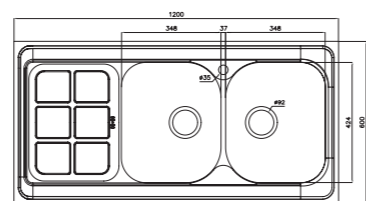

- عمق لگن: ۱۷۵ میلی‌متر
- جنس مواد: استنلس استیل ۱۸/۱۰
- ضخامت ورق سینک: ۰/۸ میلی‌متر
- عایق صدا: دارد
- ظرفیت (لیتر): ۲۶
- جهت سینک: راست و چپ
- ضمانت: ۱۰ سال

۶۱۰/۵۰

سایز: ۱۰۰ x ۵۰ cm

- عمق لگن: ۱۷۵ میلی‌متر
- جنس مواد: استنلس استیل ۱۸/۱۰
- ضخامت ورق سینک: ۰/۸ میلی‌متر
- عایق صدا: دارد
- ظرفیت (لیتر): ۲۳
- جهت سینک: راست و چپ
- ضمانت: ۱۰ سال

۳۰۰/۶۰

سایز: ۱۲۰ x ۶۰ cm

- عمق لگن: ۱۹۰ میلی‌متر
- جنس مواد: استنلس استیل ۱۸/۱۰
- ضخامت ورق سینک: ۰/۷ میلی‌متر
- عایق صدا: دارد
- ظرفیت (لیتر): ۵۰/۲
- جهت سینک: راست و چپ
- ضمانت: ۱۰ سال

۳۰۱/۶۰

سایز: ۱۲۰ x ۶۰ cm

- عمق لگن: ۱۹۰ میلی‌متر
- جنس مواد: استنلس استیل ۱۸/۱۰
- ضخامت ورق سینک: ۰/۷ میلی‌متر
- عایق صدا: دارد
- ظرفیت (لیتر): ۵۰/۲
- جهت سینک: راست و چپ
- ضمانت: ۱۰ سال

۶۰۵/۶۰

سایز: ۶۵/۶ x ۶۰ cm

- عمق لگن: ۱۷۵ میلی‌متر
- جنس مواد: استنلس استیل ۱۸/۱۰
- ضخامت ورق سینک: ۰/۸ میلی‌متر
- عایق صدا: دارد
- ظرفیت (لیتر): ۲۶
- جهت سینک: وسط
- ضمانت: ۱۰ سال