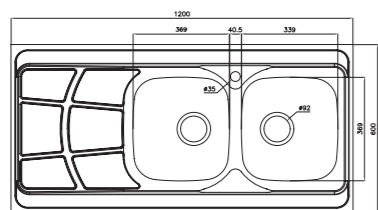

۳۰۰/۶۰

سایز: ۱۲۰ x ۶۰ cm

- عمق لگن: ۱۹۰ میلی‌متر
- جنس مواد: استنلس استیل ۱۸/۱۰
- ضخامت ورق سینک: ۰/۷ میلی‌متر
- عایق صدا: دارد
- ظرفیت (لیتر): ۵۰/۲
- جهت سینک: راست و چپ
- ضمانت: ۱۰ سال

۳۰۱/۶۰

سایز: ۱۲۰ x ۶۰ cm

- عمق لگن: ۱۹۰ میلی‌متر
- جنس مواد: استنلس استیل ۱۸/۱۰
- ضخامت ورق سینک: ۰/۷ میلی‌متر
- عایق صدا: دارد
- ظرفیت (لیتر): ۵۰/۲
- جهت سینک: راست و چپ
- ضمانت: ۱۰ سال

۶۰۵/۶۰

سایز: ۶۵/۶ x ۶۰ cm

- عمق لگن: ۱۷۵ میلی‌متر
- جنس مواد: استنلس استیل ۱۸/۱۰
- ضخامت ورق سینک: ۰/۸ میلی‌متر
- عایق صدا: دارد
- ظرفیت (لیتر): ۲۶
- جهت سینک: وسط
- ضمانت: ۱۰ سال

۲۱۹/۶۰

سایز: ۱۲۰ x ۶۰ cm

- عمق لگن: ۱۵۰ میلی‌متر
- جنس مواد: استنلس استیل ۱۸/۱۰
- ضخامت ورق سینک: ۰/۶ میلی‌متر
- عایق صدا: دارد
- ظرفیت (لیتر): ۳۱
- جهت سینک: راست و چپ
- ضمانت: ۱۰ سال

۲۶۰/۵۰

سایز: ۱۲۰ x ۵۰ cm

- عمق لگن: ۱۲۸ میلی‌متر
- جنس مواد: استنلس استیل ۱۸/۱۰
- ضخامت ورق سینک: ۰/۶ میلی‌متر
- عایق صدا: دارد
- ظرفیت (لیتر): ۲۸
- جهت سینک: راست و چپ
- ضمانت: ۱۰ سال

۲۷۰/۵۰

سایز: ۱۲۰ x ۵۰ cm

- عمق لگن: ۱۳۵ میلی‌متر
- جنس مواد: استنلس استیل ۱۸/۱۰
- ضخامت ورق سینک: ۰/۶ میلی‌متر
- عایق صدا: دارد
- ظرفیت (لیتر): ۲۸
- جهت سینک: راست و چپ
- ضمانت: ۱۰ سال