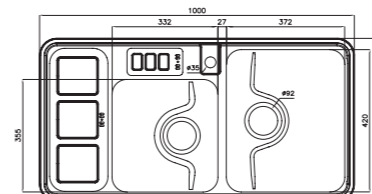

۷۶۵

سایز: ۱۱۶ x ۵۲ cm

- عمق لگن: ۲۰۵ میلی‌متر
- آب بندی: دارد
- جنس مواد: استنلس استیل ۱۸/۱۰
- ضخامت ورق سینک: ۰/۷ میلی‌متر
- عایق صدا: دارد
- ظرفیت (لیتر): ۵۶
- جهت سینک: راست و چپ
- ضمانت: ۱۰ سال

۸۱۰

سایز: ۶۰ x ۵۰ cm

- عمق لگن: ۱۶۵ میلی‌متر
- آب بندی: دارد
- جنس مواد: استنلس استیل ۱۸/۱۰
- ضخامت ورق سینک: ۰/۸ میلی‌متر
- عایق صدا: دارد
- ظرفیت (لیتر): ۱۹
- جهت سینک: وسط
- ضمانت: ۱۰ سال

۸۱۳

سایز: ۱۰۰ x ۵۲ cm

- عمق لگن: ۱۸۰ میلی‌متر
- آب بندی: دارد
- جنس مواد: استنلس استیل ۱۸/۱۰
- ضخامت ورق سینک: ۰/۸ میلی‌متر
- عایق صدا: دارد
- ظرفیت (لیتر): ۴۵
- جهت سینک: راست و چپ
- ضمانت: ۱۰ سال

۸۱۴

سایز: ۱۲۰ x ۵۲ cm

- عمق لگن: ۱۸۰ میلی‌متر
- آب بندی: دارد
- جنس مواد: استنلس استیل ۱۸/۱۰
- ضخامت ورق سینک: ۰/۸ میلی‌متر
- عایق صدا: دارد
- ظرفیت (لیتر): ۴۵
- جهت سینک: راست و چپ
- ضمانت: ۱۰ سال

۷۶۴

سایز: ۱۱۶ x ۵۲ cm