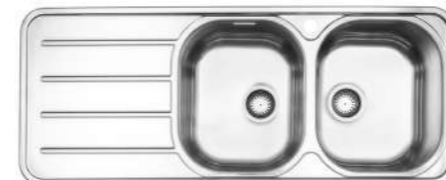

۷۲۶

سایز: ۱۲۰ x ۵۰ cm

- عمق لگن: ۲۰۵ میلی‌متر
- آب بندی: دارد
- جنس مواد: استنلس استیل ۱۸/۱۰
- ضخامت ورق سینک: ۰/۷ میلی‌متر
- عایق صدا: دارد
- ظرفیت (لیتر): ۵۰
- جهت سینک: راست و چپ
- ضمانت: ۱۰ سال