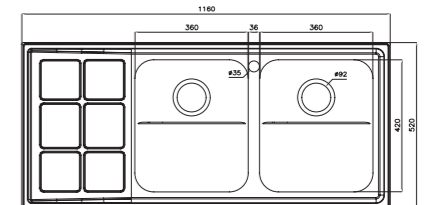

۷۳۶

سایز: ۱۱۶ x ۵۲ cm

- عمق لگن: ۲۰۵ میلی‌متر
- آب بندی: دارد
- جنس مواد: استنلس استیل ۱۸/۱۰
- ضخامت ورق سینک: ۰/۷ میلی‌متر
- عایق صدا: دارد
- ظرفیت (لیتر): ۵۶
- جهت سینک: راست و چپ
- ضمانت: ۱۰ سال

۷۳۷

سایز: ۱۱۶ x ۵۲ cm

- عمق لگن: ۲۰۵ میلی‌متر
- آب بندی: دارد
- جنس مواد: استنلس استیل ۱۸/۱۰
- ضخامت ورق سینک: ۰/۷ میلی‌متر
- عایق صدا: دارد
- ظرفیت (لیتر): ۵۶
- جهت سینک: راست و چپ
- ضمانت: ۱۰ سال

۷۶۱

سایز: ۱۱۶ x ۵۲ cm

- عمق لگن: ۲۰۵ میلی‌متر
- آب بندی: دارد
- جنس مواد: استنلس استیل ۱۸/۱۰
- ضخامت ورق سینک: ۰/۷ میلی‌متر
- عایق صدا: دارد
- ظرفیت (لیتر): ۵۶
- جهت سینک: راست و چپ
- ضمانت: ۱۰ سال

۶۲۸

سایز: ۸۰ x ۵۰ cm

- عمق لگن: ۱۷۵ میلی‌متر
- آب بندی: دارد
- جنس مواد: استنلس استیل ۱۸/۱۰
- ضخامت ورق سینک: ۰/۷ میلی‌متر
- عایق صدا: دارد
- ظرفیت (لیتر): ۴۲
- جهت سینک: وسط
- ضمانت: ۱۰ سال

۷۲۵

سایز: ۱۲۰ x ۵۰ cm