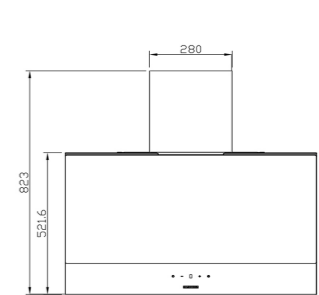

سایز: ۹۰x۱۰۹/۳x۴۴ CM

- تعداد دور موتور: ۴ دور
- قدرت مکش: ۸۰۰-۳۰۰ مترمکعب بر ساعت
- میزان صدا: ۴۵-۵۲ dB(A)
- صفحه کنترل: لمسی حرکتی
- فیلتر: ۳ فیلتر آلومینیومی با قابلیت شست و شو
- جنس بدنه: استیل، گالوانیزه و شیشه
- لامپ: ۲ عدد لامپ LED مستطیلی
- سنسور حرارت: دارد
- جک: برقی