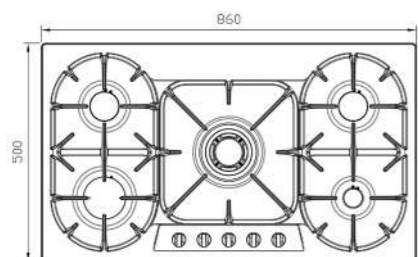

سایز: ۸۷ x ۵۲ cm

- توان حرارتی مشعل‌ها:
- بالا راست: متوسط ۱/۷ kW
- وسط: پلوپز (Wok) ۳/۷ kW
- بالا چپ: کوچک ۱/۳ kW
- پایین راست: متوسط ۱/۷ kW
- پایین چپ: بزرگ ۲/۵ kW

- دارای ناب دوجزئی مات
- چدنی با لعاب مات >۶۰%
- استنلس استیل ۱۸/۸
- پن ساپورت:
- راندهان حرارتی:
- جنس صفحه:

سایز: ۸۸ x ۵۰ cm

- توان حرارتی مشعل‌ها:
- بالا راست: متوسط ۱/۷ kW
- وسط: پلوپز (Wok) ۳/۷ kW
- بالا چپ: بزرگ ۲/۵ kW
- پایین راست: متوسط ۱/۷ kW
- پایین چپ: کوچک ۱/۳ kW

- دارای ناب دوجزئی مات
- چدنی با لعاب مات >۶۰%
- استنلس استیل ۱۸/۸
- پن ساپورت:
- راندهان حرارتی:
- جنس صفحه:

سایز: ۱۲۰ x ۵۱ cm

- توان حرارتی مشعل‌ها:
- بالا راست: متوسط ۱/۷ kW
- وسط راست: پلوپز (Wok) ۳/۷ kW
- وسط چپ: پلوپز (Wok) ۳/۷ kW
- بالا چپ: بزرگ ۲/۵ kW
- پایین راست: کوچک ۱/۳ kW
- پایین چپ: متوسط ۱/۷ kW

- دارای ناب دوجزئی مات
- چدنی با لعاب مات >۶۰%
- استنلس استیل ۱۸/۸
- پن ساپورت:
- راندهان حرارتی:
- جنس صفحه:

سایز: ۸۶ x ۵۰ cm

- توان حرارتی مشعل‌ها:
- بالا راست: متوسط ۱/۷ kW
- وسط: پلوپز (Wok) ۳/۷ kW
- بالا چپ: متوسط ۱/۷ kW
- پایین راست: کوچک ۱/۳ kW
- پایین چپ: بزرگ ۲/۵ kW

- دارای ناب دوجزئی مات
- چدنی با لعاب مات >۶۰%
- استنلس استیل ۱۸/۸
- پن ساپورت:
- راندهان حرارتی:
- جنس صفحه:

سایز: ۸۶ x ۵۰ cm

- توان حرارتی مشعل‌ها:
- بالا راست: بزرگ ۲/۵ kW
- وسط: پلوپز (Wok) ۳/۷ kW
- بالا چپ: متوسط ۱/۷ kW
- پایین راست: متوسط ۱/۷ kW
- پایین چپ: کوچک ۱/۳ kW

- دارای ناب دوجزئی مات
- چدنی با لعاب مات >۶۰%
- استنلس استیل ۱۸/۸
- پن ساپورت:
- راندهان حرارتی:
- جنس صفحه:

سایز: ۹۱ x ۵۱ cm

- توان حرارتی مشعل‌ها:
- راست: پلوپز (Wok) ۳/۷ kW
- بالا وسط: متوسط ۱/۷ kW
- بالا چپ: متوسط ۱/۷ kW
- پایین وسط: کوچک ۱/۳ kW
- پایین چپ: بزرگ ۲/۵ kW

- دارای ناب دوجزئی مات
- چدنی با لعاب مات >۶۰%
- استنلس استیل ۱۸/۸
- پن ساپورت:
- راندهان حرارتی:
- جنس صفحه: