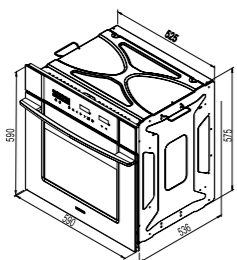

فهره‌های توکار

FE ۶

فر برقی

سایز: ۶۰ X ۶۰ X ۵۴ CM

- دستور پخت: ۱۲ عملکرد - ۳ برنامه کاملا اتومات
- مجهز به فن داخلی (یکنواخت کننده حرارت)
- مجهز به فن تهویه هوا (خنک کننده)
- صفحه لمسی چندکاره (Multi Touch)
- دارای دو سینی (عمیق و کم عمق لعابی)
- دارای سنسور پخت غذا (Meat Probe)
- درب شیشه ای سه جداره (قابل تعویض)
- مجهز به قفل کودک
- دارای یک جفت ریل تلسکوپی
- دارای گریل
- با قابلیت یخ زدایی
- دارای جوجه گردان
- حجم ۶۰ لیتر

FE ۵۰W

فر برقی

سایز: ۶۰ X ۶۰ X ۵۴ CM

- دستور پخت: ۱۱ عملکرد
- مجهز به فن داخلی (یکنواخت کننده حرارت)
- مجهز به فن تهویه هوا (خنک کننده)
- صفحه لمسی چندکاره (Multi Touch)
- دارای یک سینی (عمیق)
- درب شیشه ای سه جداره (قابل تعویض)
- مجهز به قفل کودک
- دارای گریل
- با قابلیت یخ زدایی
- حجم ۶۰ لیتر