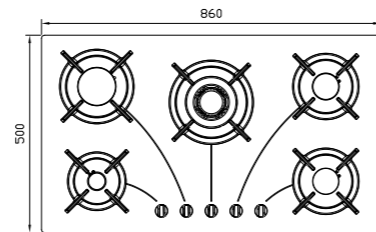

۱۰ سال خدمات پس از فروش

اجاق گازهای ایتالیایی شیشه‌ای

G-۵۹۰۸

سایز: ۸۶ x ۵۰ cm

- توان حرارتی مشعل‌ها:
- بالا راست: متوسط ۱/۷۵ kW
- وسط: پلوپز (Wok) ۳/۸ kW
- بالا چپ: بزرگ ۳ kW
- دارای ناب دوجزئی براق
- پن ساپورت:
- ترموکوپل:
- راندمان حرارتی:
- جنس صفحه:
- پایین راست: کوچک شف ۱ kW
- پایین چپ: متوسط ۱/۹ kW
- بالا چپ: بزرگ ۳ kW
- دارای ناب دوجزئی براق
- پن ساپورت:
- ترموکوپل:
- راندمان حرارتی:
- جنس صفحه: