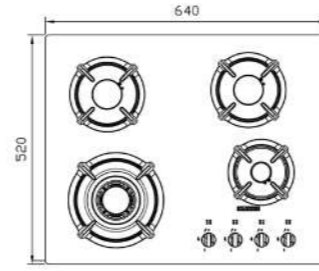

سایز: ۶۴ x ۵۲ cm

- توان حرارتی مشعل‌ها:
  - پایین راست: کوچک ۱/۳ kW
  - بالا راست: متوسط ۱/۷ kW
  - پایین چپ: پلوپز (Wok) ۳/۷ kW

- دارای ناب دوجزئی براق
- چدنی با لعاب مات
- پن ساپورت: >۶۰%
- راندمان حرارتی: شیشه سکوریت با فریم استیل
- جنس صفحه: جنس صفحه:

سایز: ۶۴ x ۵۲ cm

- توان حرارتی مشعل‌ها:
  - پایین راست: کوچک ۱/۳ kW
  - بالا راست: متوسط ۱/۷ kW
  - پایین چپ: پلوپز (Wok) ۳/۷ kW

- دارای ناب دوجزئی براق
- چدنی با لعاب مات
- پن ساپورت: >۶۰%
- راندمان حرارتی: شیشه سکوریت
- جنس صفحه: جنس صفحه:

سایز: ۸۷ x ۵۱ cm

- توان حرارتی مشعل‌ها:
  - پایین راست: متوسط ۱/۷ kW
  - بالا راست: متوسط ۱/۷ kW
  - وسط: پلوپز (Wok) ۳/۷ kW
  - بالا چپ: بزرگ ۲/۵ kW

- دارای ناب دوجزئی مات
- چدنی با لعاب مات
- پن ساپورت: >۶۰%
- راندمان حرارتی: شیشه سکوریت با فریم استیل
- جنس صفحه: جنس صفحه:

سایز: ۸۶ x ۵۰ cm

- توان حرارتی مشعل‌ها:
  - پایین راست: کوچک ۱/۳ kW
  - بالا راست: متوسط ۱/۷ kW
  - وسط: پلوپز (Wok) ۳/۷ kW
  - بالا چپ: بزرگ ۲/۵ kW

- دارای ناب دوجزئی براق
- چدنی با لعاب مات
- پن ساپورت: >۶۰%
- راندمان حرارتی: شیشه سکوریت با فریم استیل
- جنس صفحه: جنس صفحه:

سایز: ۶۴ x ۵۲ cm

- توان حرارتی مشعل‌ها:
  - پایین راست: کوچک ۱/۳ kW
  - بالا راست: متوسط ۱/۷ kW
  - پایین چپ: بزرگ ۲/۵ kW

- دارای ناب دوجزئی براق
- چدنی با لعاب مات
- پن ساپورت: >۶۰%
- راندمان حرارتی: شیشه سکوریت
- جنس صفحه: جنس صفحه:

سایز: ۷۵ x ۵۰ cm

- توان حرارتی مشعل‌ها:
  - پایین راست: کوچک ۱/۳ kW
  - بالا راست: کوچک ۱/۳ kW
  - وسط: متوسط ۱/۷ kW
  - بالا چپ: متوسط ۱/۷ kW

- دارای ناب دوجزئی براق
- چدنی با لعاب مات
- پن ساپورت: >۶۰%
- راندمان حرارتی: شیشه سکوریت
- جنس صفحه: جنس صفحه: