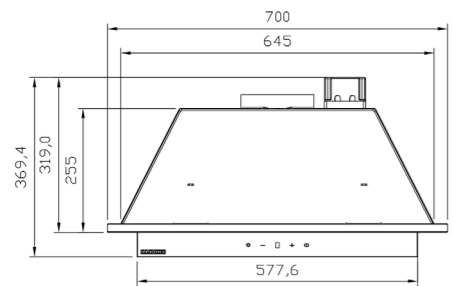

سایز: 70x28x39/2 cm

- تعداد دور موتور: ۸ دور
- قدرت مکش: ۳۰۰-۸۰۰ مترمکعب بر ساعت
- میزان صدا: ۴۳-۵۰ dB(A)
- صفحه کنترل: لمسی
- فیلتر: ۲ فیلتر آلومینیومی با قابلیت شست و شو
- جنس بدنه: استیل شیشه
- لامپ: ۲ عدد لامپ SMD

سایز: 70x28x39/2 cm

- تعداد دور موتور: ۸ دور
- قدرت مکش: ۳۰۰-۸۰۰ مترمکعب بر ساعت
- میزان صدا: ۴۳-۵۰ dB(A)
- صفحه کنترل: لمسی
- فیلتر: ۲ فیلتر آلومینیومی با قابلیت شست و شو
- جنس بدنه: استیل شیشه
- لامپ: ۲ عدد لامپ SMD

سایز: 70x28x35/3 cm

- تعداد دور موتور: ۳ دور
- قدرت مکش: ۳۰۰-۸۰۰ مترمکعب بر ساعت
- میزان صدا: ۴۵-۵۰ dB(A)
- صفحه کنترل: لمسی
- فیلتر: ۱ فیلتر آلومینیومی با قابلیت شست و شو
- جنس بدنه: گالوانیزه شیشه
- لامپ: ۱ عدد لامپ SMD
- سنسور دود و حرارت: دارد

سایز: 70x28x34/7 cm

- تعداد دور موتور: ۳ دور
- قدرت مکش: ۳۰۰-۸۰۰ مترمکعب بر ساعت
- میزان صدا: ۴۵-۵۰ dB(A)
- صفحه کنترل: لمسی
- فیلتر: ۲ فیلتر آلومینیومی با قابلیت شست و شو
- جنس بدنه: روغنی رنگ شده و شیشه
- لامپ: ۲ عدد لامپ SMD
- سنسور دود و حرارت: دارد

سایز: 80x28x35/7 cm

- تعداد دور موتور: ۳ دور
- قدرت مکش: ۳۰۰-۸۰۰ مترمکعب بر ساعت
- میزان صدا: ۴۵-۵۰ dB(A)
- صفحه کنترل: مکانیکال (دکمه ای)
- فیلتر: ۲ فیلتر آلومینیومی با قابلیت شست و شو
- جنس بدنه: استیل
- لامپ: ۱ عدد لامپ SMD

سایز: 70x28x38/4 cm

- تعداد دور موتور: ۸ دور
- قدرت مکش: ۳۰۰-۸۰۰ مترمکعب بر ساعت
- میزان صدا: ۴۳-۵۰ dB(A)
- صفحه کنترل: لمسی
- فیلتر: ۲ فیلتر آلومینیومی با قابلیت شست و شو
- جنس بدنه: گالوانیزه شیشه
- لامپ: ۱ عدد لامپ SMD

سایز: 70x28x35/5 cm

- تعداد دور موتور: ۳ دور
- قدرت مکش: ۳۰۰-۸۰۰ مترمکعب بر ساعت
- میزان صدا: ۴۵-۵۰ dB(A)
- صفحه کنترل: مکانیکال (دکمه ای)
- فیلتر: ۲ فیلتر آلومینیومی با قابلیت شست و شو
- جنس بدنه: گالوانیزه
- لامپ: ۱ عدد لامپ SMD