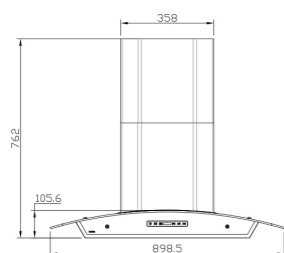

سایز: 90 X ۷۶ X ۵۰ / ۷ CM

- تعداد دور موتور: ۳ دور
- قدرت مکش: ۹۰۰-۳۰۰ مترمکعب بر ساعت
- میزان صدا: ۴۵-۵۰ dB(A)
- صفحه کنترل: لمسی
- فیلتر: ۲ فیلتر آلومینیومی با قابلیت شست و شو
- جنس بدنه: استیل، شیشه
- لامپ: ۲ عدد لامپ LED گرد
- سنسور دود و حرارت: دارد

سایز: 90 X ۷۶ X ۵۰ / ۷ CM

- تعداد دور موتور: ۳ دور
- قدرت مکش: ۸۰۰-۳۰۰ مترمکعب بر ساعت
- میزان صدا: ۴۵-۵۰ dB(A)
- صفحه کنترل: لمسی
- فیلتر: ۱ فیلتر آلومینیومی با قابلیت شست و شو
- جنس بدنه: استیل، گالوانیزه
- لامپ: لامپ: ۲ عدد لامپ LED گرد
- سنسور دود و حرارت: دارد

سایز: 90 X ۷۲ / ۱ X ۴۷ / ۸ cm

- تعداد دور موتور: ۸ دور
- قدرت مکش: ۸۰۰-۳۰۰ مترمکعب بر ساعت
- میزان صدا: ۴۳-۵۰ dB(A)
- صفحه کنترل: لمسی
- فیلتر: ۲ فیلتر آلومینیومی با قابلیت شست و شو
- جنس بدنه: استیل، گالوانیزه و شیشه دودی
- لامپ: ۲ عدد لامپ LED گرد

سایز: 90 X ۷۵ / ۴ X ۴۷ / ۸ cm

- تعداد دور موتور: ۳ دور
- قدرت مکش: ۸۰۰-۳۰۰ مترمکعب بر ساعت
- میزان صدا: ۴۵-۵۰ dB(A)
- صفحه کنترل: لمسی
- فیلتر: ۲ فیلتر آلومینیومی با قابلیت شست و شو
- جنس بدنه: استیل، شیشه
- لامپ: ۲ عدد لامپ LED گرد
- سنسور دود و حرارت: دارد

سایز: 90 X ۷۳ / ۴ X ۴۷ / ۸ CM

- تعداد دور موتور: ۳ دور
- قدرت مکش: ۸۰۰-۳۰۰ مترمکعب بر ساعت
- میزان صدا: ۴۵-۵۰ dB(A)
- صفحه کنترل: دکمه‌ای
- فیلتر: ۲ فیلتر آلومینیومی با قابلیت شست و شو
- جنس بدنه: استیل، شیشه
- لامپ: ۲ عدد لامپ LED گرد

سایز: 90 X ۷۷ / ۴ X ۴۷ / ۸ CM

- تعداد دور موتور: ۳ دور
- قدرت مکش: ۸۰۰-۳۰۰ مترمکعب بر ساعت
- میزان صدا: ۴۵-۵۰ dB(A)
- صفحه کنترل: دکمه‌ای
- فیلتر: ۲ فیلتر آلومینیومی با قابلیت شست و شو
- جنس بدنه: استیل، شیشه
- لامپ: ۲ عدد لامپ LED گرد

سایز: 60 X ۷۳ X ۴۷ / ۸ cm

- تعداد دور موتور: ۳ دور
- قدرت مکش: ۹۰۰-۳۰۰ مترمکعب بر ساعت
- میزان صدا: ۴۵-۵۰ dB(A)
- صفحه کنترل: لمسی
- فیلتر: ۲ فیلتر آلومینیومی با قابلیت شست و شو
- جنس بدنه: استیل، شیشه
- لامپ: ۲ عدد لامپ LED گرد
- سنسور دود و حرارت: دارد