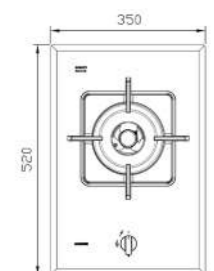

سایز: ۳۵ x ۵۲ cm

- توان حرارتی مشعل‌ها:
- بالا: بزرگ ۲/۵ kW
- پایین: کوچک ۱/۳ kW

- چدنی با لعاب مات >۶۰%
- شیشه سکوریت

- دارای ناپ دوجزئی براق
- پن ساپورت:
- رانده‌مان حرارتی:
- جنس صفحه:

سایز: ۵۲ x ۵۲ cm

- توان حرارتی مشعل‌ها:
- راست: بزرگ ۲/۵ kW
- بالا چپ: متوسط ۱/۷ kW

پایین چپ: کوچک ۱/۳ kW

- چدنی با لعاب مات >۶۰%
- شیشه سکوریت

- دارای ناپ دوجزئی براق
- پن ساپورت:
- رانده‌مان حرارتی:
- جنس صفحه:

سایز: ۳۵ x ۵۲ cm

- توان حرارتی مشعل‌ها:
- وسط: پلوپز (Wok) ۳/۷kW

- چدنی با لعاب مات >۶۰%
- شیشه سکوریت

- دارای ناپ دوجزئی براق
- پن ساپورت:
- رانده‌مان حرارتی:
- جنس صفحه: