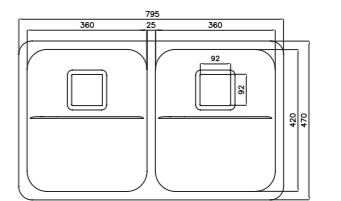

۸۱۶/۶۰

سایز: ۱۲۰ x ۶۰ cm

- عمق لگن: ۱۸۰ میلی‌متر
- جنس مواد: استنلس استیل ۱۸/۱۰
- ضخامت ورق سینک: ۰/۸ میلی‌متر
- عایق صدا: دارد
- ظرفیت (لیتر): ۴۵
- جهت سینک: راست و چپ
- ضمانت: ۱۰ سال

۹۳۰ زیرکابینتی

سایز: ۴۱ x ۴۷ cm

- عمق لگن: ۲۰۵ میلی‌متر
- جنس مواد: استنلس استیل ۱۸/۱۰
- ضخامت ورق سینک: ۰/۸ میلی‌متر
- عایق صدا: دارد
- ظرفیت (لیتر): ۲۸
- جهت سینک: وسط
- ضمانت: ۱۰ سال

۹۳۵ زیرکابینتی

سایز: ۷۹/۵ x ۴۷ cm

- عمق لگن: ۲۰۵ میلی‌متر
- جنس مواد: استنلس استیل ۱۸/۱۰
- ضخامت ورق سینک: ۰/۸ میلی‌متر
- عایق صدا: دارد
- ظرفیت (لیتر): ۵۶
- جهت سینک: وسط
- ضمانت: ۱۰ سال

۸۱۳/۶۰

سایز: ۱۰۰ x ۶۰ cm

- عمق لگن: ۱۸۰ میلی‌متر
- جنس مواد: استنلس استیل ۱۸/۱۰
- ضخامت ورق سینک: ۰/۸ میلی‌متر
- عایق صدا: دارد
- ظرفیت (لیتر): ۴۵
- جهت سینک: راست و چپ
- ضمانت: ۱۰ سال

۸۱۴/۶۰

سایز: ۱۲۰ x ۶۰ cm

- عمق لگن: ۱۸۰ میلی‌متر
- جنس مواد: استنلس استیل ۱۸/۱۰
- ضخامت ورق سینک: ۰/۸ میلی‌متر
- عایق صدا: دارد
- ظرفیت (لیتر): ۴۵
- جهت سینک: راست و چپ
- ضمانت: ۱۰ سال

۷۶۳/۶۰

سایز: ۱۲۰ x ۶۰ cm

- عمق لگن: ۲۰۵ میلی‌متر
- جنس مواد: استنلس استیل ۱۸/۱۰
- ضخامت ورق سینک: ۰/۷ میلی‌متر
- عایق صدا: دارد
- ظرفیت (لیتر): ۵۶
- جهت سینک: راست و چپ
- ضمانت: ۱۰ سال