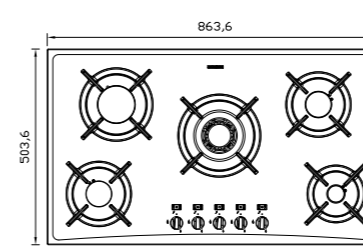

سایز: ۶۴ x ۵۲ cm

- توان حرارتی مشعل‌ها:
  - بالا راست: متوسط ۱/۷۵ kW
  - پایین راست: کوچک ۱ kW
  - بالا چپ: متوسط ۱/۷۵ kW
  - پایین چپ: پلویز (Wok) ۳/۸ kW
- دارای ناب دوجزئی براق
  - پن ساپورت:
  - ترموکوپل:
  - راندمان حرارتی: >۶۰%
  - جنس صفحه: شیشه سکوریت
- چدنی با لعاب مات
  - Top Time
  - >۶۰%
  - شیشه سکوریت

سایز: ۷۵ x ۵۰ cm

- توان حرارتی مشعل‌ها:
  - بالا راست: کوچک ۱ kW
  - وسط: متوسط ۱/۷۵ kW
  - بالا چپ: متوسط ۱/۷۵ kW
  - دارای ناب دوجزئی براق
- پن ساپورت:
- ترموکوپل:
- راندمان حرارتی: >۶۰%
- جنس صفحه: شیشه سکوریت

سایز: ۸۶ x ۵۰ cm

- توان حرارتی مشعل‌ها:
  - بالا راست: متوسط ۱/۷۵ kW
  - وسط: پلویز (Wok) ۳/۸ kW
  - بالا چپ: بزرگ ۳ kW
  - دارای ناب دوجزئی براق
- پن ساپورت:
- ترموکوپل:
- راندمان حرارتی: >۶۰%
- جنس صفحه: شیشه سکوریت با فریم استیل

سایز: ۸۶ x ۵۰ cm

- توان حرارتی مشعل‌ها:
  - بالا راست: متوسط ۱/۷۵ kW
  - وسط: پلویز (Wok) ۳/۸ kW
  - بالا چپ: بزرگ ۳ kW
  - دارای ناب دوجزئی براق
- پن ساپورت:
- ترموکوپل:
- راندمان حرارتی: >۶۰%
- جنس صفحه: شیشه سکوریت

سایز: ۱۰۵ x ۴۱ cm

- توان حرارتی مشعل‌ها:
  - بالا راست: پلویز (Wok) ۴ kW
  - وسط: متوسط ۱/۹ kW
  - وسط: بزرگ ۳ kW
  - چپ: کوچک ۱ kW
- دارای ناب دوجزئی براق
  - پن ساپورت:
  - ترموکوپل:
  - راندمان حرارتی: >۶۰%
  - جنس صفحه: شیشه سکوریت
- چدنی با لعاب مات
  - Top Time
  - >۶۰%
  - شیشه سکوریت

سایز: ۸۷ x ۵۱ cm

- توان حرارتی مشعل‌ها:
  - بالا راست: متوسط ۱/۷۵ kW
  - وسط: پلویز (Wok) ۳/۸ kW
  - بالا چپ: بزرگ ۳ kW
  - دارای ناب دوجزئی مات
- پن ساپورت:
- ترموکوپل:
- راندمان حرارتی: >۶۰%
- جنس صفحه: شیشه سکوریت با فریم استیل