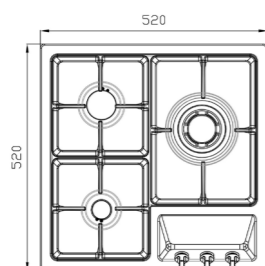

سایز: ۵۹ x ۵۲ cm

- توان حرارتی مشعل‌ها:
  - بالا راست: متوسط شف ۲/۵ kW
  - پایین راست: کوچک ۱ kW
  - بالا چپ: متوسط ۱/۹ kW
  - پایین چپ: پلوپز (Wok) ۴ kW
- دارای ناب دوجزئی مات
  - چدنی با لعاب مات
  - پن ساپورت
  - ترموکوپل
  - راندمان حرارتی
  - جنس صفحه: استنلس استیل ۱۸/۸

سایز: ۹۱ x ۵۲ cm

- توان حرارتی مشعل‌ها:
  - بالا راست: متوسط ۱/۷۵ kW
  - وسط: دوال (Dual) ۵ kW
  - بالا چپ: کوچک ۱ kW
  - پایین چپ: بزرگ ۳ kW
  - پایین راست: متوسط ۱/۷۵ kW
- دارای ناب دوجزئی مات
  - چدنی با لعاب مات
  - پن ساپورت
  - ترموکوپل
  - راندمان حرارتی
  - جنس صفحه: استنلس استیل ۱۸/۸

سایز: ۸۶ x ۵۰ cm

- توان حرارتی مشعل‌ها:
  - بالا راست: بزرگ ۳ kW
  - وسط: دوال (Dual) ۵ kW
  - بالا چپ: متوسط ۱/۷۵ kW
  - پایین چپ: کوچک ۱ kW
  - پایین راست: متوسط ۱/۷۵ kW
- دارای ناب دوجزئی مات
  - چدنی با لعاب مات
  - پن ساپورت
  - ترموکوپل
  - راندمان حرارتی
  - جنس صفحه: استنلس استیل ۱۸/۸

سایز: ۵۲ x ۵۲ cm

- توان حرارتی مشعل‌ها:
  - بالا راست: پلوپز (Wok) ۳/۸ kW
  - پایین چپ: کوچک ۱ kW
  - بالا چپ: متوسط ۱/۷۵ kW
- دارای ناب دوجزئی مات
  - چدنی با لعاب مات
  - پن ساپورت
  - ترموکوپل
  - راندمان حرارتی
  - جنس صفحه: استنلس استیل ۱۸/۸

سایز: ۶۰ x ۵۱ cm

- توان حرارتی مشعل‌ها:
  - بالا راست: متوسط ۱/۷۵ kW
  - پایین چپ: کوچک ۱ kW
  - بالا چپ: پلوپز (Wok) ۳/۸ kW
  - پایین راست: متوسط ۱/۷۵ kW
- دارای ناب دوجزئی مات
  - چدنی با لعاب مات
  - پن ساپورت
  - ترموکوپل
  - راندمان حرارتی
  - جنس صفحه: استنلس استیل ۱۸/۸

سایز: ۸۷/۵ x ۴۹ cm

- توان حرارتی مشعل‌ها:
  - بالا راست: بزرگ ۳ kW
  - وسط: پلوپز (Wok) ۴ kW
  - بالا چپ: متوسط ۱/۹ kW
  - پایین چپ: متوسط ۱/۹ kW
  - پایین راست: کوچک ۱ kW
- دارای ناب دوجزئی مات
  - چدنی با لعاب مات
  - پن ساپورت
  - ترموکوپل
  - راندمان حرارتی
  - جنس صفحه: استنلس استیل ۱۸/۸