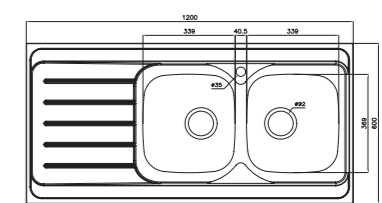

- عمق لگن: ۱۶۰ میلی‌متر
- جنس مواد: استنلس استیل ۱۸/۱۰
- ضخامت ورق سینک: ۰/۶ میلی‌متر
- عایق صدا: دارد
- ظرفیت (لیتر): ۱۹
- جهت سینک: راست و چپ
- ضمانت: ۱۰ سال

۱۶۵/۶۰

سایز: ۱۰۰ x ۶۰ cm

- عمق لگن: ۱۶۰ میلی‌متر
- جنس مواد: استنلس استیل ۱۸/۱۰
- ضخامت ورق سینک: ۰/۶ میلی‌متر
- عایق صدا: دارد
- ظرفیت (لیتر): ۱۹
- جهت سینک: راست و چپ
- ضمانت: ۱۰ سال

۲۱۵/۶۰

سایز: ۱۲۰ x ۶۰ cm

- عمق لگن: ۱۶۰ میلی‌متر
- جنس مواد: استنلس استیل ۱۸/۱۰
- ضخامت ورق سینک: ۰/۷ میلی‌متر
- عایق صدا: دارد
- ظرفیت (لیتر): ۳۸
- جهت سینک: راست و چپ
- ضمانت: ۱۰ سال

۲۱۶/۶۰

سایز: ۱۲۰ x ۶۰ cm

- عمق لگن: ۱۵۰ میلی‌متر
- جنس مواد: استنلس استیل ۱۸/۱۰
- ضخامت ورق سینک: ۰/۶ میلی‌متر
- عایق صدا: دارد
- ظرفیت (لیتر): ۳۱
- جهت سینک: راست و چپ
- ضمانت: ۱۰ سال

۲۰۰/۶۰

سایز: ۱۰۰ x ۶۰ cm

- عمق لگن: ۱۳۵ میلی‌متر
- جنس مواد: استنلس استیل ۱۸/۱۰
- ضخامت ورق سینک: ۰/۶ میلی‌متر
- عایق صدا: دارد
- ظرفیت (لیتر): ۲۸
- جهت سینک: راست و چپ
- ضمانت: ۱۰ سال