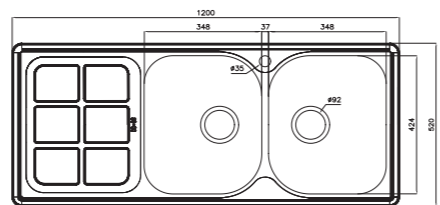

۲۱۹

سایز: ۱۲۰ x ۵۰ cm

- عمق لگن: ۱۵۰ میلی‌متر
- آب بندی: دارد
- جنس مواد: استنلس استیل ۱۸/۱۰
- ضخامت ورق سینک: ۰/۶ میلی‌متر
- عایق صدا: دارد
- ظرفیت (لیتر): ۳۱
- جهت سینک: راست و چپ
- ضمانت: ۱۰ سال

۲۱۴

سایز: ۱۲۰ x ۵۲ cm

- عمق لگن: ۱۷۰ میلی‌متر
- آب بندی: دارد
- جنس مواد: استنلس استیل ۱۸/۱۰
- ضخامت ورق سینک: ۰/۷ میلی‌متر
- عایق صدا: دارد
- ظرفیت (لیتر): ۴۱
- جهت سینک: راست و چپ
- ضمانت: ۱۰ سال

۲۱۵

سایز: ۱۲۰ x ۵۲ cm

- عمق لگن: ۱۷۰ میلی‌متر
- آب بندی: دارد
- جنس مواد: استنلس استیل ۱۸/۱۰
- ضخامت ورق سینک: ۰/۷ میلی‌متر
- عایق صدا: دارد
- ظرفیت (لیتر): ۴۱
- جهت سینک: راست و چپ
- ضمانت: ۱۰ سال

۲۱۷

سایز: ۱۲۰ x ۵۰ cm

- عمق لگن: ۱۵۰ میلی‌متر
- آب بندی: دارد
- جنس مواد: استنلس استیل ۱۸/۱۰
- ضخامت ورق سینک: ۰/۶ میلی‌متر
- عایق صدا: دارد
- ظرفیت (لیتر): ۳۱
- جهت سینک: راست و چپ
- ضمانت: ۱۰ سال

۱۸۰

سایز: ۱۰۰ x ۵۲ cm