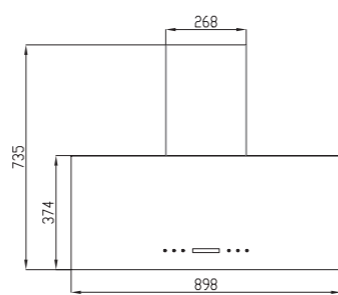

سایز: ۸۵x۸۲x۳۹/۳ CM

- تعداد دور موتور: ۸ دور
- قدرت مکش: ۷۰۰-۳۰۰ مترمکعب بر ساعت
- میزان صدا: ۴۳-۵۲ dB(A)
- صفحه کنترل: لمسی
- فیلتر: ۱ فیلتر آلومینیومی با قابلیت شست و شو
- جنس بدنه: گالوانیزه شیشه
- لامپ: ۲ عدد لامپ LED گرد
- جک: لولای تقویت شده