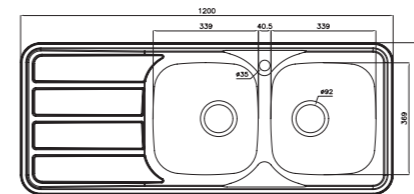

۵۱۰

سایز: ۹۸/۲ x ۵۰ cm

- عمق لگن: ۲۰۵ میلی‌متر
- آب بندی: دارد
- جنس مواد: استنلس استیل ۱۸/۱۰
- ضخامت ورق سینک: ۰/۸ میلی‌متر
- عایق صدا: دارد
- ظرفیت (لیتر): ۳۰
- جهت سینک: راست و چپ
- ضمانت: ۱۰ سال

۲۱۶

سایز: ۱۲۰ x ۵۰ cm

- عمق لگن: ۱۵۰ میلی‌متر
- آب بندی: دارد
- جنس مواد: استنلس استیل ۱۸/۱۰
- ضخامت ورق سینک: ۰/۶ میلی‌متر
- عایق صدا: دارد
- ظرفیت (لیتر): ۳۱
- جهت سینک: راست و چپ
- ضمانت: ۱۰ سال

۲۱۸

سایز: ۱۲۰ x ۵۰ cm

- عمق لگن: ۱۵۰ میلی‌متر
- آب بندی: دارد
- جنس مواد: استنلس استیل ۱۸/۱۰
- ضخامت ورق سینک: ۰/۶ میلی‌متر
- عایق صدا: دارد
- ظرفیت (لیتر): ۳۱
- جهت سینک: راست و چپ
- ضمانت: ۱۰ سال

۲۱۹

سایز: ۱۲۰ x ۵۰ cm

- عمق لگن: ۱۵۰ میلی‌متر
- آب بندی: دارد
- جنس مواد: استنلس استیل ۱۸/۱۰
- ضخامت ورق سینک: ۰/۶ میلی‌متر
- عایق صدا: دارد
- ظرفیت (لیتر): ۳۱
- جهت سینک: راست و چپ
- ضمانت: ۱۰ سال

۲۱۴

سایز: ۱۲۰ x ۵۲ cm