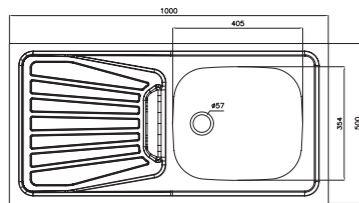

- عمق لگن: ۱۵۰ میلی‌متر
- جنس مواد: استنلس استیل ۱۸/۱۰
- ضخامت ورق سینک: ۰/۶ میلی‌متر
- عایق صدا: دارد
- ظرفیت (لیتر): ۳۱
- جهت سینک: راست و چپ
- ضمانت: ۱۰ سال

۲۱۸/۶۰

سایز: ۱۲۰ x ۶۰ cm

- عمق لگن: ۱۵۰ میلی‌متر
- جنس مواد: استنلس استیل ۱۸/۱۰
- ضخامت ورق سینک: ۰/۶ میلی‌متر
- عایق صدا: دارد
- ظرفیت (لیتر): ۳۱
- جهت سینک: راست و چپ
- ضمانت: ۱۰ سال

۲۶۰/۶۰

سایز: ۱۲۰ x ۶۰ cm

- عمق لگن: ۱۲۸ میلی‌متر
- جنس مواد: استنلس استیل ۱۸/۱۰
- ضخامت ورق سینک: ۰/۶ میلی‌متر
- عایق صدا: دارد
- ظرفیت (لیتر): ۲۸
- جهت سینک: راست و چپ
- ضمانت: ۱۰ سال

۱۶۵/۵۰

سایز: ۱۰۰ x ۵۰ cm

- عمق لگن: ۱۶۰ میلی‌متر
- جنس مواد: استنلس استیل ۱۸/۱۰
- ضخامت ورق سینک: ۰/۶ میلی‌متر
- عایق صدا: دارد
- ظرفیت (لیتر): ۱۹
- جهت سینک: راست و چپ
- ضمانت: ۱۰ سال

۱۶۵/۶۰

سایز: ۱۰۰ x ۶۰ cm

- عمق لگن: ۱۶۰ میلی‌متر
- جنس مواد: استنلس استیل ۱۸/۱۰
- ضخامت ورق سینک: ۰/۶ میلی‌متر
- عایق صدا: دارد
- ظرفیت (لیتر): ۱۹
- جهت سینک: راست و چپ
- ضمانت: ۱۰ سال

۲۱۵/۶۰

سایز: ۱۲۰ x ۶۰ cm

- عمق لگن: ۱۶۰ میلی‌متر
- جنس مواد: استنلس استیل ۱۸/۱۰
- ضخامت ورق سینک: ۰/۷ میلی‌متر
- عایق صدا: دارد
- ظرفیت (لیتر): ۳۸
- جهت سینک: راست و چپ
- ضمانت: ۱۰ سال

۲۱۶/۶۰

سایز: ۱۲۰ x ۶۰ cm