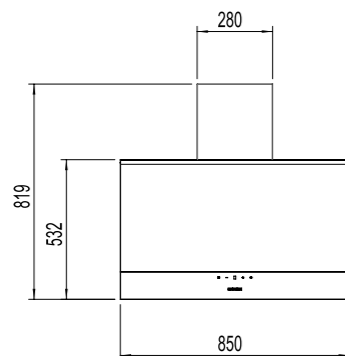

سایز: ۸۵ x ۹۰ / ۶ x ۳۹ / ۱ cm

- تعداد دور موتور: ۸ دور
- قدرت مکش: ۳۰۰-۸۰۰ مترمکعب بر ساعت
- میزان صدا: ۴۳-۵۲ dB(A)
- صفحه کنترل: لمسی
- فیلتر: ۲ فیلتر آلومینیومی با قابلیت شست و شو
- جنس بدنه: گالوانیزه شیشه
- لامپ: ۲ عدد لامپ LED مستطیلی
- جک: لولای ساعتی