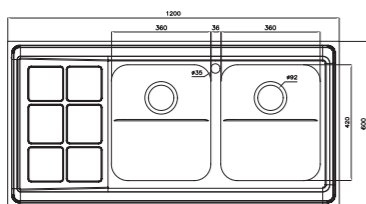

۷۶۵/۶۰

سایز: ۱۲۰ x ۶۰ cm

- عمق لگن: ۲۰۵ میلی‌متر
- جنس مواد: استنلس استیل ۱۸/۱۰
- ضخامت ورق سینک: ۰/۷ میلی‌متر
- عایق صدا: دارد
- ظرفیت (لیتر): ۵۶
- جهت سینک: راست و چپ
- ضمانت: ۱۰ سال

۸۱۲/۶۰

سایز: ۱۰۰ x ۶۰ cm

- عمق لگن: ۱۸۰ میلی‌متر
- جنس مواد: استنلس استیل ۱۸/۱۰
- ضخامت ورق سینک: ۰/۸ میلی‌متر
- عایق صدا: دارد
- ظرفیت (لیتر): ۴۵
- جهت سینک: راست و چپ
- ضمانت: ۱۰ سال

۷۶۱/۶۰

سایز: ۱۲۰ x ۶۰ cm

- عمق لگن: ۲۰۵ میلی‌متر
- جنس مواد: استنلس استیل ۱۸/۱۰
- ضخامت ورق سینک: ۰/۷ میلی‌متر
- عایق صدا: دارد
- ظرفیت (لیتر): ۵۶
- جهت سینک: راست و چپ
- ضمانت: ۱۰ سال

۷۶۲/۶۰

سایز: ۱۲۰ x ۶۰ cm

- عمق لگن: ۲۰۵ میلی‌متر
- جنس مواد: استنلس استیل ۱۸/۱۰
- ضخامت ورق سینک: ۰/۷ میلی‌متر
- عایق صدا: دارد
- ظرفیت (لیتر): ۵۶
- جهت سینک: راست و چپ
- ضمانت: ۱۰ سال

۷۶۴/۶۰

سایز: ۱۲۰ x ۶۰ cm