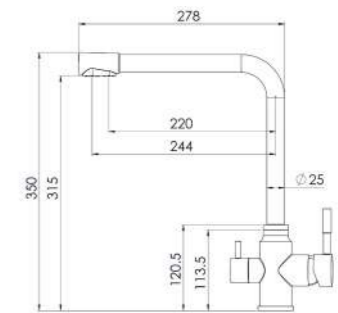

- ارتفاع: ۳۱/۵ سانتی متر
- جنس: استنلس استیل
- نوع مصرف: شیرآلات بهداشتی آشپزخانه
- زاویه چرخش: ۳۶۰
- عملکرد: ترکیب سرد و گرم
- خروجی آب: ۸/۳ لیتر بر دقیقه
- کارتریج سرامیکی
- دسته اهرمی
- استفاده از هوا دهنده کمپانی نئوپرل سوئیس
- اهرم تصفیه آب