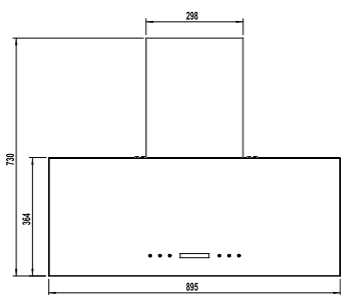

سایز: ۹۰x۷۳/۵x۳۷/۵ CM

- تعداد دور موتور: ۴ دور
- قدرت مکش: ۸۰۰-۲۷۰ مترمکعب بر ساعت
- میزان صدا: ۴۵-۵۲ dB(A)
- صفحه کنترل: لمسی حرکتی
- فیلتر: ۲ فیلتر آلومینیومی با قابلیت شست و شو
- جنس بدنه: گالوانیزه و شیشه
- لامپ: ۲ عدد لامپ SMD
- سنسور حرارت: دارد
- جک: برقی