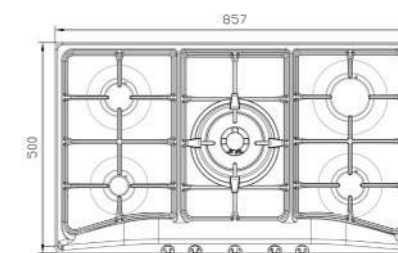

S-۵۹۰۲

سایز: ۹۱ x ۵۲ cm

- توان حرارتی مشعل‌ها:
 - بالا راست: متوسط ۱/۷۵ kW
 - وسط: دوال (Dual) ۵ kW
 - بالا چپ: کوچک ۱ kW
 - پایین چپ: بزرگ ۳ kW
 - پایین راست: متوسط ۱/۷۵ kW
- دارای ناب دوجزئی مات
 - چدنی با لعاب مات
 - پن ساپورت
 - ترموکوپل
 - راندمان حرارتی
 - جنس صفحه: استنلس استیل ۱۸/۸

S-۵۹۰۴

سایز: ۸۶ x ۵۰ cm

- توان حرارتی مشعل‌ها:
 - بالا راست: بزرگ ۳ kW
 - وسط: دوال (Dual) ۵ kW
 - بالا چپ: متوسط ۱/۷۵ kW
 - پایین چپ: کوچک ۱ kW
 - پایین راست: متوسط ۱/۷۵ kW
- دارای ناب دوجزئی مات
 - چدنی با لعاب مات
 - پن ساپورت
 - ترموکوپل
 - راندمان حرارتی
 - جنس صفحه: استنلس استیل ۱۸/۸