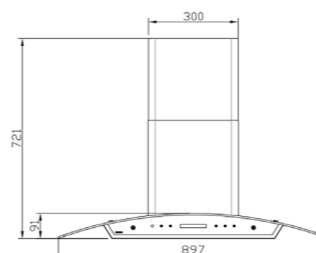

سایز: 90 X ۷۶ X ۵۰ / ۷ CM

- تعداد دور موتور: ۳ دور
- قدرت مکش: ۹۰۰-۳۰۰ مترمکعب بر ساعت
- میزان صدا: ۴۵-۵۰ dB(A)
- صفحه کنترل: لمسی
- فیلتر: ۲ فیلتر آلومینیومی با قابلیت شست و شو
- جنس بدنه: استیل، شیشه
- لامپ: ۲ عدد لامپ LED گرد
- سنسور دود و حرارت: دارد

سایز: 90 X ۷۶ X ۵۰ / ۷ CM

- تعداد دور موتور: ۳ دور
- قدرت مکش: ۸۰۰-۳۰۰ مترمکعب بر ساعت
- میزان صدا: ۴۵-۵۰ dB(A)
- صفحه کنترل: لمسی
- فیلتر: ۱ فیلتر آلومینیومی با قابلیت شست و شو
- جنس بدنه: استیل، گالوانیزه
- لامپ: لامپ: ۲ عدد لامپ LED گرد
- سنسور دود و حرارت: دارد

سایز: 90 X ۷۲ / ۱ X ۴۷ / ۸ cm

- تعداد دور موتور: ۸ دور
- قدرت مکش: ۸۰۰-۳۰۰ مترمکعب بر ساعت
- میزان صدا: ۴۳-۵۰ dB(A)
- صفحه کنترل: لمسی
- فیلتر: ۲ فیلتر آلومینیومی با قابلیت شست و شو
- جنس بدنه: استیل، گالوانیزه و شیشه دودی
- لامپ: ۲ عدد لامپ LED گرد

سایز: 90 X ۷۵ / ۴ X ۴۷ / ۸ cm

- تعداد دور موتور: ۳ دور
- قدرت مکش: ۸۰۰-۳۰۰ مترمکعب بر ساعت
- میزان صدا: ۴۵-۵۰ dB(A)
- صفحه کنترل: لمسی
- فیلتر: ۲ فیلتر آلومینیومی با قابلیت شست و شو
- جنس بدنه: استیل، شیشه
- لامپ: ۲ عدد لامپ LED گرد
- سنسور دود و حرارت: دارد

سایز: 90 X ۷۳ / ۴ X ۴۷ / ۸ CM

- تعداد دور موتور: ۳ دور
- قدرت مکش: ۸۰۰-۳۰۰ مترمکعب بر ساعت
- میزان صدا: ۴۵-۵۰ dB(A)
- صفحه کنترل: دکمه‌ای
- فیلتر: ۲ فیلتر آلومینیومی با قابلیت شست و شو
- جنس بدنه: استیل، شیشه
- لامپ: ۲ عدد لامپ LED گرد

سایز: 90 X ۷۷ / ۴ X ۴۷ / ۸ CM

- تعداد دور موتور: ۳ دور
- قدرت مکش: ۸۰۰-۳۰۰ مترمکعب بر ساعت
- میزان صدا: ۴۵-۵۰ dB(A)
- صفحه کنترل: دکمه‌ای
- فیلتر: ۲ فیلتر آلومینیومی با قابلیت شست و شو
- جنس بدنه: استیل، شیشه
- لامپ: ۲ عدد لامپ LED گرد

سایز: 60 X ۷۳ X ۴۷ / ۸ cm

- تعداد دور موتور: ۳ دور
- قدرت مکش: ۹۰۰-۳۰۰ مترمکعب بر ساعت
- میزان صدا: ۴۵-۵۰ dB(A)
- صفحه کنترل: لمسی
- فیلتر: ۲ فیلتر آلومینیومی با قابلیت شست و شو
- جنس بدنه: استیل، شیشه
- لامپ: ۲ عدد لامپ LED گرد
- سنسور دود و حرارت: دارد