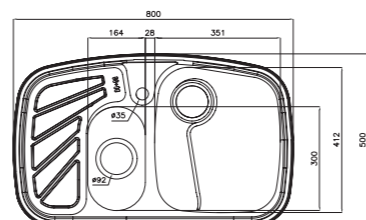

سایز: ۱۱۷ x ۵۲ cm

- عمق لگن: ۱۷۵ میلی‌متر
- آب بندی: دارد
- جنس مواد: استنلس استیل ۱۸/۱۰
- ضخامت ورق سینک: ۰/۸ میلی‌متر
- عایق صدا: دارد
- ظرفیت (لیتر): ۳۹
- جهت سینک: راست و چپ
- ضمانت: ۱۰ سال

۶۱۴ New

سایز: ۱۱۷ x ۵۲ cm

- عمق لگن: ۱۷۵ میلی‌متر
- آب بندی: دارد
- جنس مواد: استنلس استیل ۱۸/۱۰
- ضخامت ورق سینک: ۰/۸ میلی‌متر
- عایق صدا: دارد
- ظرفیت (لیتر): ۳۹
- جهت سینک: راست و چپ
- ضمانت: ۱۰ سال

۶۰۵

سایز: ۶۳ x ۵۰ cm

- عمق لگن: ۱۷۵ میلی‌متر
- آب بندی: دارد
- جنس مواد: استنلس استیل ۱۸/۱۰
- ضخامت ورق سینک: ۰/۸ میلی‌متر
- عایق صدا: دارد
- ظرفیت (لیتر): ۲۶
- جهت سینک: وسط
- ضمانت: ۱۰ سال

۶۰۸

سایز: ۸۰ x ۵۰ cm

- عمق لگن: ۱۷۵ میلی‌متر
- آب بندی: دارد
- جنس مواد: استنلس استیل ۱۸/۱۰
- ضخامت ورق سینک: ۰/۸ میلی‌متر
- عایق صدا: دارد
- ظرفیت (لیتر): ۲۶
- جهت سینک: راست و چپ
- ضمانت: ۱۰ سال

۶۱۱

سایز: ۱۰۰ x ۵۱ cm