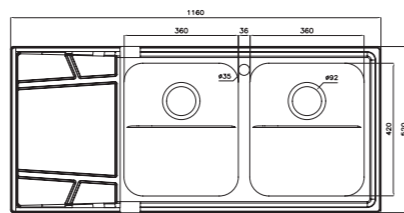

۸۱۴

سایز: ۱۲۰ x ۵۲ cm

- عمق لگن: ۱۸۰ میلی‌متر
- آب بندی: دارد
- جنس مواد: استنلس استیل ۱۸/۱۰
- ضخامت ورق سینک: ۰/۸ میلی‌متر
- عایق صدا: دارد
- ظرفیت (لیتر): ۴۵
- جهت سینک: راست و چپ
- ضمانت: ۱۰ سال

۷۶۴

سایز: ۱۱۶ x ۵۲ cm

- عمق لگن: ۲۰۵ میلی‌متر
- آب بندی: دارد
- جنس مواد: استنلس استیل ۱۸/۱۰
- ضخامت ورق سینک: ۰/۷ میلی‌متر
- عایق صدا: دارد
- ظرفیت (لیتر): ۵۶
- جهت سینک: راست و چپ
- ضمانت: ۱۰ سال

۸۱۲

سایز: ۱۰۰ x ۵۲ cm

- عمق لگن: ۱۸۰ میلی‌متر
- آب بندی: دارد
- جنس مواد: استنلس استیل ۱۸/۱۰
- ضخامت ورق سینک: ۰/۸ میلی‌متر
- عایق صدا: دارد
- ظرفیت (لیتر): ۴۵
- جهت سینک: راست و چپ
- ضمانت: ۱۰ سال

۷۳۸

سایز: ۱۱۶ x ۵۲ cm

- عمق لگن: ۲۰۵ میلی‌متر
- آب بندی: دارد
- جنس مواد: استنلس استیل ۱۸/۱۰
- ضخامت ورق سینک: ۰/۷ میلی‌متر
- عایق صدا: دارد
- ظرفیت (لیتر): ۵۶
- جهت سینک: راست و چپ
- ضمانت: ۱۰ سال

۷۶۲

سایز: ۱۱۶ x ۵۲ cm