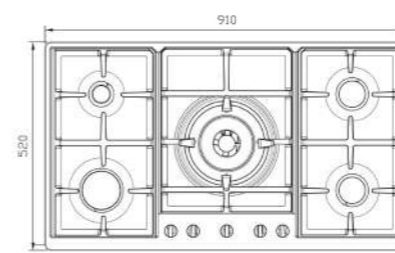

سایز: ۵۹ x ۵۲ cm

- توان حرارتی مشعل‌ها:
  - بالا راست: متوسط شف ۲/۵ kW
  - پایین راست: کوچک ۱ kW
  - بالا چپ: متوسط ۱/۹ kW
  - پایین چپ: پلوپز (Wok) ۴ kW
- دارای ناب دوجزئی مات
  - چدنی با لعاب مات
  - پن ساپورت
  - ترموکوپل
  - راندمان حرارتی
  - جنس صفحه: استنلس استیل ۱۸/۸

سایز: ۹۱ x ۵۲ cm

- توان حرارتی مشعل‌ها:
  - بالا راست: متوسط ۱/۷۵ kW
  - وسط: دوال (Dual) ۵ kW
  - بالا چپ: کوچک ۱ kW
  - پایین چپ: بزرگ ۳ kW
  - پایین راست: متوسط ۱/۷۵ kW
- دارای ناب دوجزئی مات
  - چدنی با لعاب مات
  - پن ساپورت
  - ترموکوپل
  - راندمان حرارتی
  - جنس صفحه: استنلس استیل ۱۸/۸

سایز: ۸۶ x ۵۰ cm

- توان حرارتی مشعل‌ها:
  - بالا راست: بزرگ ۳ kW
  - وسط: دوال (Dual) ۵ kW
  - بالا چپ: متوسط ۱/۷۵ kW
  - پایین چپ: کوچک ۱ kW
  - پایین راست: متوسط ۱/۷۵ kW
- دارای ناب دوجزئی مات
  - چدنی با لعاب مات
  - پن ساپورت
  - ترموکوپل
  - راندمان حرارتی
  - جنس صفحه: استنلس استیل ۱۸/۸

سایز: ۵۲ x ۵۲ cm

- توان حرارتی مشعل‌ها:
  - بالا راست: پلوپز (Wok) ۳/۸ kW
  - پایین چپ: کوچک ۱ kW
  - بالا چپ: متوسط ۱/۷۵ kW
- دارای ناب دوجزئی مات
  - چدنی با لعاب مات
  - پن ساپورت
  - ترموکوپل
  - راندمان حرارتی
  - جنس صفحه: استنلس استیل ۱۸/۸

سایز: ۶۰ x ۵۱ cm

- توان حرارتی مشعل‌ها:
  - بالا راست: متوسط ۱/۷۵ kW
  - پایین چپ: کوچک ۱ kW
  - بالا چپ: پلوپز (Wok) ۳/۸ kW
  - پایین راست: متوسط ۱/۷۵ kW
- دارای ناب دوجزئی مات
  - چدنی با لعاب مات
  - پن ساپورت
  - ترموکوپل
  - راندمان حرارتی
  - جنس صفحه: استنلس استیل ۱۸/۸

سایز: ۸۷/۵ x ۴۹ cm

- توان حرارتی مشعل‌ها:
  - بالا راست: بزرگ ۳ kW
  - وسط: پلوپز (Wok) ۴ kW
  - بالا چپ: متوسط ۱/۹ kW
  - پایین چپ: متوسط ۱/۹ kW
  - پایین راست: کوچک ۱ kW
- دارای ناب دوجزئی مات
  - چدنی با لعاب مات
  - پن ساپورت
  - ترموکوپل
  - راندمان حرارتی
  - جنس صفحه: استنلس استیل ۱۸/۸