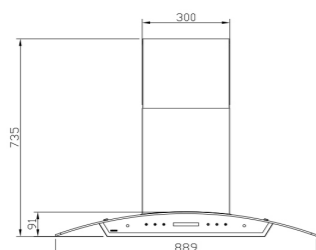

سایز: 90 X ۷۶ X ۵۰ / ۷ CM

- تعداد دور موتور: ۳ دور
- قدرت مکش: ۹۰۰-۳۰۰ مترمکعب بر ساعت
- میزان صدا: ۴۵-۵۰ dB(A)
- صفحه کنترل: لمسی
- فیلتر: ۲ فیلتر آلومینیومی با قابلیت شست و شو
- جنس بدنه: استیل، شیشه
- لامپ: ۲ عدد لامپ LED گرد
- سنسور دود و حرارت: دارد

سایز: 90 X ۷۶ X ۵۰ / ۷ CM

- تعداد دور موتور: ۳ دور
- قدرت مکش: ۸۰۰-۳۰۰ مترمکعب بر ساعت
- میزان صدا: ۴۵-۵۰ dB(A)
- صفحه کنترل: لمسی
- فیلتر: ۱ فیلتر آلومینیومی با قابلیت شست و شو
- جنس بدنه: استیل، گالوانیزه
- لامپ: لامپ: ۲ عدد لامپ LED گرد
- سنسور دود و حرارت: دارد

سایز: 90 X ۷۲ / ۱ X ۴۷ / ۸ cm

- تعداد دور موتور: ۸ دور
- قدرت مکش: ۸۰۰-۳۰۰ مترمکعب بر ساعت
- میزان صدا: ۴۳-۵۰ dB(A)
- صفحه کنترل: لمسی
- فیلتر: ۲ فیلتر آلومینیومی با قابلیت شست و شو
- جنس بدنه: استیل، گالوانیزه و شیشه دودی
- لامپ: ۲ عدد لامپ LED گرد

سایز: 90 X ۷۵ / ۴ X ۴۷ / ۸ cm

- تعداد دور موتور: ۳ دور
- قدرت مکش: ۸۰۰-۳۰۰ مترمکعب بر ساعت
- میزان صدا: ۴۵-۵۰ dB(A)
- صفحه کنترل: لمسی
- فیلتر: ۲ فیلتر آلومینیومی با قابلیت شست و شو
- جنس بدنه: استیل، شیشه
- لامپ: ۲ عدد لامپ LED گرد
- سنسور دود و حرارت: دارد

سایز: 90 X ۷۳ / ۴ X ۴۷ / ۸ CM

- تعداد دور موتور: ۳ دور
- قدرت مکش: ۸۰۰-۳۰۰ مترمکعب بر ساعت
- میزان صدا: ۴۵-۵۰ dB(A)
- صفحه کنترل: دکمه‌ای
- فیلتر: ۲ فیلتر آلومینیومی با قابلیت شست و شو
- جنس بدنه: استیل، شیشه
- لامپ: ۲ عدد لامپ LED گرد

سایز: 90 X ۷۷ / ۴ X ۴۷ / ۸ CM

- تعداد دور موتور: ۳ دور
- قدرت مکش: ۸۰۰-۳۰۰ مترمکعب بر ساعت
- میزان صدا: ۴۵-۵۰ dB(A)
- صفحه کنترل: دکمه‌ای
- فیلتر: ۲ فیلتر آلومینیومی با قابلیت شست و شو
- جنس بدنه: استیل، شیشه
- لامپ: ۲ عدد لامپ LED گرد

سایز: 60 X ۷۳ X ۴۷ / ۸ cm

- تعداد دور موتور: ۳ دور
- قدرت مکش: ۹۰۰-۳۰۰ مترمکعب بر ساعت
- میزان صدا: ۴۵-۵۰ dB(A)
- صفحه کنترل: لمسی
- فیلتر: ۲ فیلتر آلومینیومی با قابلیت شست و شو
- جنس بدنه: استیل، شیشه
- لامپ: ۲ عدد لامپ LED گرد
- سنسور دود و حرارت: دارد