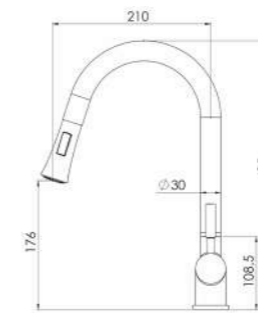

۱۷۰

سایز: ۴۶ cm

- عمق لگن: ۲۱۵ میلی‌متر
- آب بندی: دارد
- جنس مواد: استنلس استیل ۱۸/۱۰
- ضخامت ورق سینک: ۰/۸ میلی‌متر
- عایق صدا: دارد
- ظرفیت (لیتر): ۲۶
- جهت سینک: وسط
- ضمانت: ۱۰ سال

شیرآلات دارای ۷۲ ماه ضمانت

۱۰ سال خدمات پس از فروش

شیرآلات

ST-۲۳۱

- ارتفاع: ۳۲ سانتی متر
- جنس: استنلس استیل
- نوع مصرف: شیرآلات بهداشتی آشپزخانه
- زاویه چرخش: ۳۶۰
- عملکرد: ترکیب سرد و گرم
- خروجی آب: ۸/۳ لیتر بر دقیقه
- کارتریج سرامیکی
- دسته اهرمی
- استفاده از هوا دهنده کمپانی نئوپرل سوئیس

ST-۳۲۱ (Pull Out) شاور

- ارتفاع: ۱۷/۶ سانتی متر
- جنس: استنلس استیل
- نوع مصرف: شیرآلات بهداشتی آشپزخانه
- زاویه چرخش: ۳۶۰
- عملکرد: ترکیب سرد و گرم
- خروجی آب: ۸/۳ لیتر بر دقیقه
- کارتریج سرامیکی
- دسته اهرمی
- استفاده از هوا دهنده کمپانی نئوپرل سوئیس