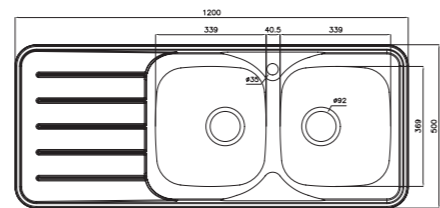

- عمق لگن: ۲۰۵ میلی‌متر
- آب بندی: دارد
- جنس مواد: استنلس استیل ۱۸/۱۰
- ضخامت ورق سینک: ۰/۸ میلی‌متر
- عایق صدا: دارد
- ظرفیت (لیتر): ۵۰
- جهت سینک: وسط
- ضمانت: ۱۰ سال

۲۷۰

سایز: ۱۱۶ x ۵۱ cm

- عمق لگن: ۱۳۵ میلی‌متر
- آب بندی: دارد
- جنس مواد: استنلس استیل ۱۸/۱۰
- ضخامت ورق سینک: ۰/۷ میلی‌متر
- عایق صدا: دارد
- ظرفیت (لیتر): ۲۸
- جهت سینک: راست و چپ
- ضمانت: ۱۰ سال

۵۱۰

سایز: ۹۸/۲ x ۵۰ cm

- عمق لگن: ۲۰۵ میلی‌متر
- آب بندی: دارد
- جنس مواد: استنلس استیل ۱۸/۱۰
- ضخامت ورق سینک: ۰/۸ میلی‌متر
- عایق صدا: دارد
- ظرفیت (لیتر): ۳۰
- جهت سینک: راست و چپ
- ضمانت: ۱۰ سال

۲۱۶

سایز: ۱۲۰ x ۵۰ cm

- عمق لگن: ۱۵۰ میلی‌متر
- آب بندی: دارد
- جنس مواد: استنلس استیل ۱۸/۱۰
- ضخامت ورق سینک: ۰/۶ میلی‌متر
- عایق صدا: دارد
- ظرفیت (لیتر): ۳۱
- جهت سینک: راست و چپ
- ضمانت: ۱۰ سال

۲۱۸

سایز: ۱۲۰ x ۵۰ cm

- عمق لگن: ۱۵۰ میلی‌متر
- آب بندی: دارد
- جنس مواد: استنلس استیل ۱۸/۱۰
- ضخامت ورق سینک: ۰/۶ میلی‌متر
- عایق صدا: دارد
- ظرفیت (لیتر): ۳۱
- جهت سینک: راست و چپ
- ضمانت: ۱۰ سال

۲۱۹

سایز: ۱۲۰ x ۵۰ cm

- عمق لگن: ۱۵۰ میلی‌متر
- آب بندی: دارد
- جنس مواد: استنلس استیل ۱۸/۱۰
- ضخامت ورق سینک: ۰/۶ میلی‌متر
- عایق صدا: دارد
- ظرفیت (لیتر): ۳۱
- جهت سینک: راست و چپ
- ضمانت: ۱۰ سال

۲۱۴

سایز: ۱۲۰ x ۵۲ cm