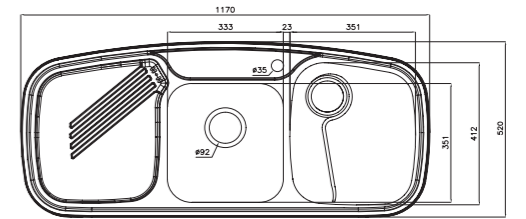

۶۱۰

سایز: ۱۰۰ x ۵۱ cm

- عمق لگن: ۱۷۵ میلی‌متر
- آب بندی: دارد
- جنس مواد: استنلس استیل ۱۸/۱۰
- ضخامت ورق سینک: ۰/۸ میلی‌متر
- عایق صدا: دارد
- ظرفیت (لیتر): ۲۶
- جهت سینک: راست و چپ
- ضمانت: ۱۰ سال

۶۱۴ Deep

سایز: ۱۱۷ x ۵۲ cm

- عمق لگن: ۱۷۵ میلی‌متر
- آب بندی: دارد
- جنس مواد: استنلس استیل ۱۸/۱۰
- ضخامت ورق سینک: ۰/۸ میلی‌متر
- عایق صدا: دارد
- ظرفیت (لیتر): ۳۹
- جهت سینک: راست و چپ
- ضمانت: ۱۰ سال

۶۱۴ New

سایز: ۱۱۷ x ۵۲ cm

- عمق لگن: ۱۷۵ میلی‌متر
- آب بندی: دارد
- جنس مواد: استنلس استیل ۱۸/۱۰
- ضخامت ورق سینک: ۰/۸ میلی‌متر
- عایق صدا: دارد
- ظرفیت (لیتر): ۳۹
- جهت سینک: راست و چپ
- ضمانت: ۱۰ سال

۶۰۵

سایز: ۶۳ x ۵۰ cm

- عمق لگن: ۱۷۵ میلی‌متر
- آب بندی: دارد
- جنس مواد: استنلس استیل ۱۸/۱۰
- ضخامت ورق سینک: ۰/۸ میلی‌متر
- عایق صدا: دارد
- ظرفیت (لیتر): ۲۶
- جهت سینک: وسط
- ضمانت: ۱۰ سال