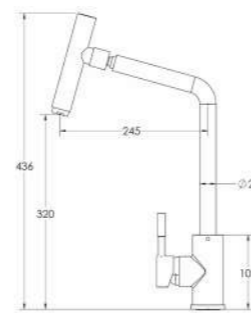

۱۷۰

سایز: ۴۶ cm

- عمق لگن: ۲۱۵ میلی‌متر
- آب بندی: دارد
- جنس مواد: استنلس استیل ۱۸/۱۰
- ضخامت ورق سینک: ۰/۸ میلی‌متر
- عایق صدا: دارد
- ظرفیت (لیتر): ۲۶
- جهت سینک: وسط
- ضمانت: ۱۰ سال

شیرآلات دارای ۷۲ ماه ضمانت

۱۰ سال خدمات پس از فروش

شیرآلات

ST-۲۳۱

- ارتفاع: ۳۲ سانتی متر
- جنس: استنلس استیل
- نوع مصرف: شیرآلات بهداشتی آشپزخانه
- زاویه چرخش: ۳۶۰
- عملکرد: ترکیب سرد و گرم
- خروجی آب: ۸/۳ لیتر بر دقیقه
- کارتریج سرامیکی
- دسته اهرمی
- استفاده از هوا دهنده کمپانی نئوپرل سوئیس

ST-۳۲۱ (Pull Out) شاور

- ارتفاع: ۱۷/۶ سانتی متر
- جنس: استنلس استیل
- نوع مصرف: شیرآلات بهداشتی آشپزخانه
- زاویه چرخش: ۳۶۰
- عملکرد: ترکیب سرد و گرم
- خروجی آب: ۸/۳ لیتر بر دقیقه
- کارتریج سرامیکی
- دسته اهرمی
- استفاده از هوا دهنده کمپانی نئوپرل سوئیس