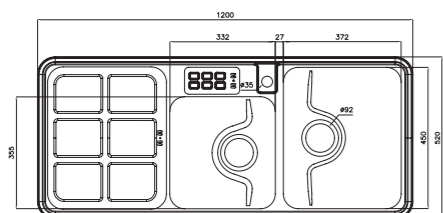

سایز: ۱۲۳ X ۵۳ CM

- عمق لگن: ۱۸۰ میلی‌متر
- آب بندی: دارد
- جنس مواد: استنلس استیل ۱۸/۱۰ و شیشه ۸ میلی‌متر
- ضخامت ورق سینک: ۰/۸ میلی‌متر
- عایق صدا: دارد
- ظرفیت (لیتر): ۴۵
- جهت سینک: راست و چپ
- ضمانت: ۱۰ سال

۸۱۵

سایز: ۱۲۰ X ۵۲ CM

- عمق لگن: ۱۸۰ میلی‌متر
- آب بندی: دارد
- جنس مواد: استنلس استیل ۱۸/۱۰
- ضخامت ورق سینک: ۰/۸ میلی‌متر
- عایق صدا: دارد
- ظرفیت (لیتر): ۴۵
- جهت سینک: راست و چپ
- ضمانت: ۱۰ سال

۸۱۶

سایز: ۱۲۰ X ۵۲ CM