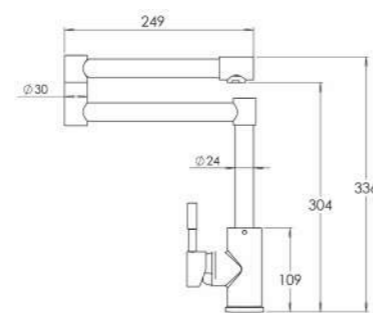

- ارتفاع: ۳۵/۴ سانتی متر
- جنس: استنلس استیل
- نوع مصرف: شیرآلات بهداشتی آشپزخانه
- زاویه چرخش: ۳۶۰
- عملکرد: ترکیب سرد و گرم
- خروجی آب: ۸/۳ لیتر بر دقیقه
- کارتریج سرامیکی
- دسته اهرمی
- استفاده از هوا دهنده کمپانی نئوپرل سوئیس