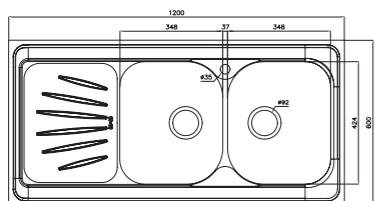

۵۳۰/۶۰

سایز: ۱۴۰ x ۶۰ cm

- عمق لگن: ۲۰۵ میلی‌متر
- جنس مواد: استنلس استیل ۱۸/۱۰
- ضخامت ورق سینک: ۰/۸ میلی‌متر
- عایق صدا: دارد
- ظرفیت (لیتر): ۵۵
- جهت سینک: راست و چپ
- ضمانت: ۱۰ سال

۶۰۸/۶۰

سایز: ۸۰ x ۶۰ cm

- عمق لگن: ۱۷۵ میلی‌متر
- جنس مواد: استنلس استیل ۱۸/۱۰
- ضخامت ورق سینک: ۰/۸ میلی‌متر
- عایق صدا: دارد
- ظرفیت (لیتر): ۲۶
- جهت سینک: راست و چپ
- ضمانت: ۱۰ سال

۶۱۰/۵۰

سایز: ۱۰۰ x ۵۰ cm

- عمق لگن: ۱۷۵ میلی‌متر
- جنس مواد: استنلس استیل ۱۸/۱۰
- ضخامت ورق سینک: ۰/۸ میلی‌متر
- عایق صدا: دارد
- ظرفیت (لیتر): ۲۳
- جهت سینک: راست و چپ
- ضمانت: ۱۰ سال

۳۰۰/۶۰

سایز: ۱۲۰ x ۶۰ cm

- عمق لگن: ۱۹۰ میلی‌متر
- جنس مواد: استنلس استیل ۱۸/۱۰
- ضخامت ورق سینک: ۰/۷ میلی‌متر
- عایق صدا: دارد
- ظرفیت (لیتر): ۵۰/۲
- جهت سینک: راست و چپ
- ضمانت: ۱۰ سال

۳۰۱/۶۰

سایز: ۱۲۰ x ۶۰ cm