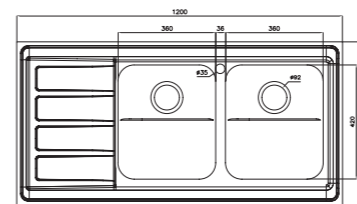

- عمق لگن: ۱۸۰ میلی‌متر
- جنس مواد: استنلس استیل ۱۸/۱۰
- ضخامت ورق سینک: ۰/۸ میلی‌متر
- عایق صدا: دارد
- ظرفیت (لیتر): ۴۵
- جهت سینک: راست و چپ
- ضمانت: ۱۰ سال

۷۶۱/۶۰

سایز: ۱۲۰ x ۶۰ cm

- عمق لگن: ۲۰۵ میلی‌متر
- جنس مواد: استنلس استیل ۱۸/۱۰
- ضخامت ورق سینک: ۰/۷ میلی‌متر
- عایق صدا: دارد
- ظرفیت (لیتر): ۵۶
- جهت سینک: راست و چپ
- ضمانت: ۱۰ سال

۷۶۲/۶۰

سایز: ۱۲۰ x ۶۰ cm

- عمق لگن: ۲۰۵ میلی‌متر
- جنس مواد: استنلس استیل ۱۸/۱۰
- ضخامت ورق سینک: ۰/۷ میلی‌متر
- عایق صدا: دارد
- ظرفیت (لیتر): ۵۶
- جهت سینک: راست و چپ
- ضمانت: ۱۰ سال

۷۶۴/۶۰

سایز: ۱۲۰ x ۶۰ cm

- عمق لگن: ۲۰۵ میلی‌متر
- جنس مواد: استنلس استیل ۱۸/۱۰
- ضخامت ورق سینک: ۰/۷ میلی‌متر
- عایق صدا: دارد
- ظرفیت (لیتر): ۵۶
- جهت سینک: راست و چپ
- ضمانت: ۱۰ سال

۷۲۶/۶۰

سایز: ۱۲۰ x ۶۰ cm

- عمق لگن: ۲۰۵ میلی‌متر
- جنس مواد: استنلس استیل ۱۸/۱۰
- ضخامت ورق سینک: ۰/۷ میلی‌متر
- عایق صدا: دارد
- ظرفیت (لیتر): ۵۰
- جهت سینک: راست و چپ
- ضمانت: ۱۰ سال