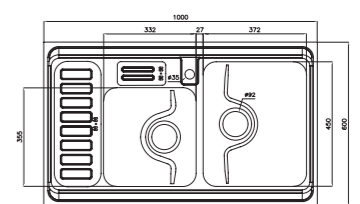

- عمق لگن: ۱۸۰ میلی‌متر
- جنس مواد: استنلس استیل ۱۸/۱۰
- ضخامت ورق سینک: ۰/۸ میلی‌متر
- عایق صدا: دارد
- ظرفیت (لیتر): ۴۵
- جهت سینک: راست و چپ
- ضمانت: ۱۰ سال

۷۶۳/۶۰

سایز: ۱۲۰ x ۶۰ cm

- عمق لگن: ۲۰۵ میلی‌متر
- جنس مواد: استنلس استیل ۱۸/۱۰
- ضخامت ورق سینک: ۰/۷ میلی‌متر
- عایق صدا: دارد
- ظرفیت (لیتر): ۵۶
- جهت سینک: راست و چپ
- ضمانت: ۱۰ سال

۷۶۵/۶۰

سایز: ۱۲۰ x ۶۰ cm

- عمق لگن: ۲۰۵ میلی‌متر
- جنس مواد: استنلس استیل ۱۸/۱۰
- ضخامت ورق سینک: ۰/۷ میلی‌متر
- عایق صدا: دارد
- ظرفیت (لیتر): ۵۶
- جهت سینک: راست و چپ
- ضمانت: ۱۰ سال

۸۱۲/۶۰

سایز: ۱۰۰ x ۶۰ cm

- عمق لگن: ۱۸۰ میلی‌متر
- جنس مواد: استنلس استیل ۱۸/۱۰
- ضخامت ورق سینک: ۰/۸ میلی‌متر
- عایق صدا: دارد
- ظرفیت (لیتر): ۴۵
- جهت سینک: راست و چپ
- ضمانت: ۱۰ سال

۷۶۱/۶۰

سایز: ۱۲۰ x ۶۰ cm

- عمق لگن: ۲۰۵ میلی‌متر
- جنس مواد: استنلس استیل ۱۸/۱۰
- ضخامت ورق سینک: ۰/۷ میلی‌متر
- عایق صدا: دارد
- ظرفیت (لیتر): ۵۶
- جهت سینک: راست و چپ
- ضمانت: ۱۰ سال