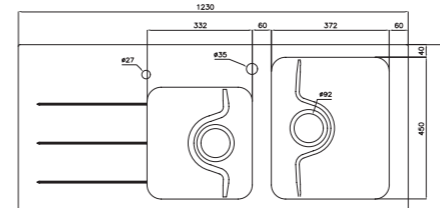

۹۵۰

سایز: ۱۱۶ X ۵۲ CM

- عمق لگن: ۱۹۰ میلی‌متر
- آب بندی: دارد
- جنس مواد: استنلس استیل ۱۸/۱۰
- ضخامت ورق سینک: ۰/۷ میلی‌متر
- عایق صدا: دارد
- ظرفیت (لیتر): ۵۰
- جهت سینک: راست و چپ
- ضمانت: ۱۰ سال

کریستال Crystal

سایز: ۱۲۳ X ۵۳ CM

- عمق لگن: ۱۸۰ میلی‌متر
- آب بندی: دارد
- جنس مواد: استنلس استیل ۱۸/۱۰ و شیشه ۸ میلی‌متر
- ضخامت ورق سینک: ۰/۸ میلی‌متر
- عایق صدا: دارد
- ظرفیت (لیتر): ۴۵
- جهت سینک: راست و چپ
- ضمانت: ۱۰ سال

کریستال سفید Crystal white

سایز: ۱۲۳ X ۵۳ CM

- عمق لگن: ۱۸۰ میلی‌متر
- آب بندی: دارد
- جنس مواد: استنلس استیل ۱۸/۱۰ و شیشه ۸ میلی‌متر
- ضخامت ورق سینک: ۰/۸ میلی‌متر
- عایق صدا: دارد
- ظرفیت (لیتر): ۴۵
- جهت سینک: راست و چپ
- ضمانت: ۱۰ سال

۸۱۵

سایز: ۱۲۰ X ۵۲ CM

- عمق لگن: ۱۸۰ میلی‌متر
- آب بندی: دارد
- جنس مواد: استنلس استیل ۱۸/۱۰
- ضخامت ورق سینک: ۰/۸ میلی‌متر
- عایق صدا: دارد
- ظرفیت (لیتر): ۴۵
- جهت سینک: راست و چپ
- ضمانت: ۱۰ سال

۸۱۶

سایز: ۱۲۰ X ۵۲ CM

- عمق لگن: ۱۸۰ میلی‌متر
- آب بندی: دارد
- جنس مواد: استنلس استیل ۱۸/۱۰
- ضخامت ورق سینک: ۰/۸ میلی‌متر
- عایق صدا: دارد
- ظرفیت (لیتر): ۴۵
- جهت سینک: راست و چپ
- ضمانت: ۱۰ سال

۹۵۰

سایز: ۱۱۶ X ۵۲ CM

- عمق لگن: ۱۹۰ میلی‌متر
- آب بندی: دارد
- جنس مواد: استنلس استیل ۱۸/۱۰
- ضخامت ورق سینک: ۰/۷ میلی‌متر
- عایق صدا: دارد
- ظرفیت (لیتر): ۵۰
- جهت سینک: راست و چپ
- ضمانت: ۱۰ سال