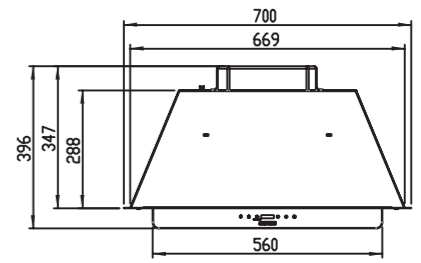

سایز: 70x28x34/7 cm

- تعداد دور موتور: ۳ دور
- قدرت مکش: ۳۰۰-۸۰۰ مترمکعب بر ساعت
- میزان صدا: ۴۵-۵۰ dB(A)
- صفحه کنترل: لمسی
- فیلتر: ۲ فیلتر آلومینیومی با قابلیت شست و شو
- جنس بدنه: روغنی رنگ شده و شیشه
- لامپ: ۲ عدد لامپ SMD
- سنسور دود و حرارت: دارد