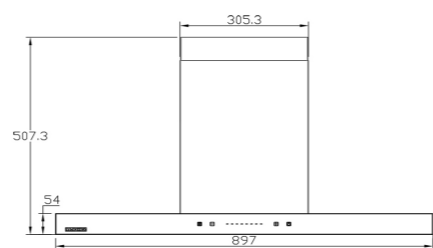

1. سایز: ۹۰ X ۶۷ / ۴ X ۴۷ / ۴ CM
2. تعداد دور موتور: ۸ دور
   - قدرت مکش: ۳۰۰-۷۰۰ مترمکعب بر ساعت
   - میزان صدا: ۴۳-۵۲ dB(A)
   - صفحه کنترل: لمسی
   - فیلتر: ۳ فیلتر آلومینیومی با قابلیت شست و شو
   - جنس بدنه: استیل، شیشه
   - لامپ: ۲ عدد لامپ LED مستطیلی

1. سایز: ۹۰ X ۷۳ / ۳ X ۵۰ / ۱ CM
2. تعداد دور موتور: ۸ دور
   - قدرت مکش: ۳۰۰-۸۰۰ مترمکعب بر ساعت
   - میزان صدا: ۴۳-۵۰ dB(A)
   - صفحه کنترل: لمسی
   - فیلتر: ۱ فیلتر آلومینیومی با قابلیت شست و شو
   - جنس بدنه: استیل، شیشه
   - لامپ: ۱ عدد لامپ فلوروسنت

1. سایز: ۹۰ X ۷۳ / ۳ X ۵۰ / ۱ CM
2. تعداد دور موتور: ۸ دور
   - قدرت مکش: ۲۰۰-۸۰۰ مترمکعب بر ساعت
   - میزان صدا: ۴۳-۵۲ dB(A)
   - صفحه کنترل: تاج استیل
   - فیلتر: ۱ فیلتر آلومینیومی با قابلیت شست و شو
   - جنس بدنه: استیل
   - لامپ: ۱ عدد لامپ فلوروسنت

1. سایز: ۹۰ X ۷۲ / ۱ X ۴۷ / ۸ CM
2. تعداد دور موتور: ۸ دور
   - قدرت مکش: ۳۰۰-۹۰۰ مترمکعب بر ساعت
   - میزان صدا: ۴۳-۵۰ dB(A)
   - صفحه کنترل: لمسی
   - فیلتر: ۲ فیلتر آلومینیومی با قابلیت شست و شو
   - جنس بدنه: استیل، شیشه
   - لامپ: ۲ عدد لامپ LED گرد

1. سایز: ۹۰ X ۷۱ / ۹ X ۴۸ CM
2. تعداد دور موتور: ۳ دور
   - قدرت مکش: ۳۰۰-۹۰۰ مترمکعب بر ساعت
   - میزان صدا: ۴۵-۵۰ dB(A)
   - صفحه کنترل: دکمه‌ای
   - فیلتر: ۲ فیلتر آلومینیومی با قابلیت شست و شو
   - جنس بدنه: استیل، شیشه
   - لامپ: ۲ عدد لامپ LED گرد

1. سایز: ۹۰ X ۷۰ / ۳ X ۵۲ / ۱ CM
2. تعداد دور موتور: ۴ دور
   - قدرت مکش: ۳۰۰-۸۰۰ مترمکعب بر ساعت
   - میزان صدا: ۴۵-۵۲ dB(A)
   - صفحه کنترل: لمسی حرکتی
   - فیلتر: ۱ فیلتر آلومینیومی با قابلیت شست و شو
   - جنس بدنه: گالوانیزه شیشه
   - لامپ: ۱ عدد لامپ فلوروسنت
   - سنسور حرارت: دارد