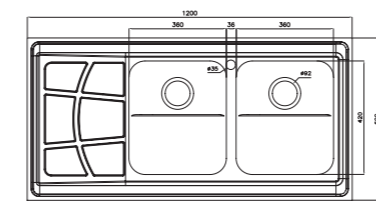

۷۶۵/۶۰

سایز: ۱۲۰ x ۶۰ cm

- عمق لگن: ۲۰۵ میلی‌متر
- جنس مواد: استنلس استیل ۱۸/۱۰
- ضخامت ورق سینک: ۰/۷ میلی‌متر
- عایق صدا: دارد
- ظرفیت (لیتر): ۵۶
- جهت سینک: راست و چپ
- ضمانت: ۱۰ سال

۸۱۲/۶۰

سایز: ۱۰۰ x ۶۰ cm

- عمق لگن: ۱۸۰ میلی‌متر
- جنس مواد: استنلس استیل ۱۸/۱۰
- ضخامت ورق سینک: ۰/۸ میلی‌متر
- عایق صدا: دارد
- ظرفیت (لیتر): ۴۵
- جهت سینک: راست و چپ
- ضمانت: ۱۰ سال

۷۶۱/۶۰

سایز: ۱۲۰ x ۶۰ cm

- عمق لگن: ۲۰۵ میلی‌متر
- جنس مواد: استنلس استیل ۱۸/۱۰
- ضخامت ورق سینک: ۰/۷ میلی‌متر
- عایق صدا: دارد
- ظرفیت (لیتر): ۵۶
- جهت سینک: راست و چپ
- ضمانت: ۱۰ سال

۷۶۲/۶۰

سایز: ۱۲۰ x ۶۰ cm

- عمق لگن: ۲۰۵ میلی‌متر
- جنس مواد: استنلس استیل ۱۸/۱۰
- ضخامت ورق سینک: ۰/۷ میلی‌متر
- عایق صدا: دارد
- ظرفیت (لیتر): ۵۶
- جهت سینک: راست و چپ
- ضمانت: ۱۰ سال

۷۶۴/۶۰

سایز: ۱۲۰ x ۶۰ cm