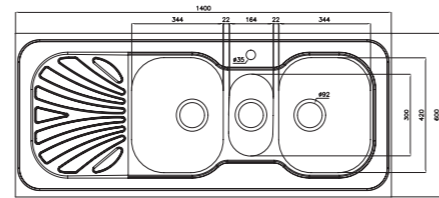

۶۱۰/۶۰

سایز: ۱۰۰ x ۶۰ cm

- عمق لگن: ۱۷۵ میلیمتر
- جنس مواد: استنلس استیل ۱۸/۱۰
- ضخامت ورق سینک: ۰/۸ میلیمتر
- عایق صدا: دارد
- ظرفیت (لیتر): ۲۶
- جهت سینک: راست و چپ
- ضمانت: ۱۰ سال

۶۱۱/۶۰

سایز: ۱۰۰ x ۶۰ cm

- عمق لگن: ۱۷۵ میلیمتر
- جنس مواد: استنلس استیل ۱۸/۱۰
- ضخامت ورق سینک: ۰/۸ میلیمتر
- عایق صدا: دارد
- ظرفیت (لیتر): ۳۹
- جهت سینک: راست و چپ
- ضمانت: ۱۰ سال

۶۱۴/۶۰

سایز: ۱۲۰ x ۶۰ cm

- عمق لگن: ۱۷۵ میلیمتر
- جنس مواد: استنلس استیل ۱۸/۱۰
- ضخامت ورق سینک: ۰/۸ میلیمتر
- عایق صدا: دارد
- ظرفیت (لیتر): ۳۹
- جهت سینک: راست و چپ
- ضمانت: ۱۰ سال

۵۳۰/۶۰

سایز: ۱۴۰ x ۶۰ cm

- عمق لگن: ۲۰۵ میلی‌متر
- جنس مواد: استنلس استیل ۱۸/۱۰
- ضخامت ورق سینک: ۰/۸ میلی‌متر
- عایق صدا: دارد
- ظرفیت (لیتر): ۵۵
- جهت سینک: راست و چپ
- ضمانت: ۱۰ سال

۶۰۸/۶۰

سایز: ۸۰ x ۶۰ cm

- عمق لگن: ۱۷۵ میلی‌متر
- جنس مواد: استنلس استیل ۱۸/۱۰
- ضخامت ورق سینک: ۰/۸ میلی‌متر
- عایق صدا: دارد
- ظرفیت (لیتر): ۲۶
- جهت سینک: راست و چپ
- ضمانت: ۱۰ سال

۶۱۰/۵۰

سایز: ۱۰۰ x ۵۰ cm

- عمق لگن: ۱۷۵ میلی‌متر
- جنس مواد: استنلس استیل ۱۸/۱۰
- ضخامت ورق سینک: ۰/۸ میلی‌متر
- عایق صدا: دارد
- ظرفیت (لیتر): ۲۳
- جهت سینک: راست و چپ
- ضمانت: ۱۰ سال