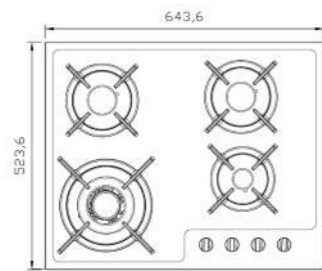

سایز: ۶۴ x ۵۲ cm

- توان حرارتی مشعل‌ها:
  - پایین راست: کوچک ۱/۳ kW
  - بالا راست: متوسط ۱/۷ kW
  - پایین چپ: پلوپز (Wok) ۳/۷ kW

- دارای ناب دوجزئی براق
- چدنی با لعاب مات
- پن ساپورت: >۶۰%
- راندمان حرارتی: شیشه سکوریت با فریم استیل
- جنس صفحه: جنس صفحه:

سایز: ۶۴ x ۵۲ cm

- توان حرارتی مشعل‌ها:
  - پایین راست: کوچک ۱/۳ kW
  - بالا راست: متوسط ۱/۷ kW
  - پایین چپ: پلوپز (Wok) ۳/۷ kW

- دارای ناب دوجزئی براق
- چدنی با لعاب مات
- پن ساپورت: >۶۰%
- راندمان حرارتی: شیشه سکوریت
- جنس صفحه: جنس صفحه:

سایز: ۸۷ x ۵۱ cm

- توان حرارتی مشعل‌ها:
  - پایین راست: متوسط ۱/۷ kW
  - بالا راست: متوسط ۱/۷ kW
  - وسط: پلوپز (Wok) ۳/۷ kW
  - بالا چپ: بزرگ ۲/۵ kW

- دارای ناب دوجزئی مات
- چدنی با لعاب مات
- پن ساپورت: >۶۰%
- راندمان حرارتی: شیشه سکوریت با فریم استیل
- جنس صفحه: جنس صفحه:

سایز: ۸۶ x ۵۰ cm

- توان حرارتی مشعل‌ها:
  - پایین راست: کوچک ۱/۳ kW
  - بالا راست: متوسط ۱/۷ kW
  - وسط: پلوپز (Wok) ۳/۷ kW
  - بالا چپ: بزرگ ۲/۵ kW

- دارای ناب دوجزئی براق
- چدنی با لعاب مات
- پن ساپورت: >۶۰%
- راندمان حرارتی: شیشه سکوریت با فریم استیل
- جنس صفحه: جنس صفحه:

سایز: ۶۴ x ۵۲ cm

- توان حرارتی مشعل‌ها:
  - پایین راست: کوچک ۱/۳ kW
  - بالا راست: متوسط ۱/۷ kW
  - پایین چپ: بزرگ ۲/۵ kW

- دارای ناب دوجزئی براق
- چدنی با لعاب مات
- پن ساپورت: >۶۰%
- راندمان حرارتی: شیشه سکوریت
- جنس صفحه: جنس صفحه:

سایز: ۷۵ x ۵۰ cm

- توان حرارتی مشعل‌ها:
  - پایین راست: کوچک ۱/۳ kW
  - بالا راست: کوچک ۱/۳ kW
  - وسط: متوسط ۱/۷ kW
  - بالا چپ: متوسط ۱/۷ kW

- دارای ناب دوجزئی براق
- چدنی با لعاب مات
- پن ساپورت: >۶۰%
- راندمان حرارتی: شیشه سکوریت
- جنس صفحه: جنس صفحه: