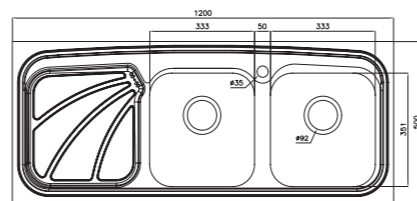

- عمق لگن: ۲۰۵ میلی‌متر
- جنس مواد: استنلس استیل ۱۸/۱۰
- ضخامت ورق سینک: ۰/۷ میلی‌متر
- عایق صدا: دارد
- ظرفیت (لیتر): ۵۶
- جهت سینک: راست و چپ
- ضمانت: ۱۰ سال

۷۳۸/۶۰

سایز: ۱۲۰ x ۶۰ cm

- عمق لگن: ۲۰۵ میلی‌متر
- جنس مواد: استنلس استیل ۱۸/۱۰
- ضخامت ورق سینک: ۰/۷ میلی‌متر
- عایق صدا: دارد
- ظرفیت (لیتر): ۵۶
- جهت سینک: راست و چپ
- ضمانت: ۱۰ سال

۷۲۵/۵۰

سایز: ۱۲۰ x ۵۰ cm

- عمق لگن: ۱۷۵ میلی‌متر
- جنس مواد: استنلس استیل ۱۸/۱۰
- ضخامت ورق سینک: ۰/۷ میلی‌متر
- عایق صدا: دارد
- ظرفیت (لیتر): ۳۶
- جهت سینک: راست و چپ
- ضمانت: ۱۰ سال

۷۲۵/۶۰

سایز: ۱۲۰ x ۶۰ cm

- عمق لگن: ۲۰۵ میلی‌متر
- جنس مواد: استنلس استیل ۱۸/۱۰
- ضخامت ورق سینک: ۰/۷ میلی‌متر
- عایق صدا: دارد
- ظرفیت (لیتر): ۵۰
- جهت سینک: راست و چپ
- ضمانت: ۱۰ سال

۷۳۵/۶۰

سایز: ۱۲۰ x ۶۰ cm

- عمق لگن: ۲۰۵ میلی‌متر
- جنس مواد: استنلس استیل ۱۸/۱۰
- ضخامت ورق سینک: ۰/۷ میلی‌متر
- عایق صدا: دارد
- ظرفیت (لیتر): ۵۶
- جهت سینک: راست و چپ
- ضمانت: ۱۰ سال

۶۱۲/۵۰

سایز: ۱۲۰ x ۵۰ cm

- عمق لگن: ۱۷۵ میلیمتر
- جنس مواد: استنلس استیل ۱۸/۱۰
- ضخامت ورق سینک: ۰/۸ میلیمتر
- عایق صدا: دارد
- ظرفیت (لیتر): ۳۶
- جهت سینک: راست و چپ
- ضمانت: ۱۰ سال

۶۱۸/۶۰

سایز: ۸۰ x ۶۰ cm