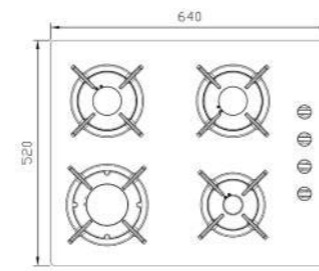

سایز: ۶۴ x ۵۲ cm

- توان حرارتی مشعل‌ها:
  - پایین راست: کوچک ۱/۳ kW
  - بالا راست: متوسط ۱/۷ kW
  - پایین چپ: پلوپز (Wok) ۳/۷ kW

- دارای ناب دوجزئی براق
- چدنی با لعاب مات
- پن ساپورت: >۶۰%
- راندمان حرارتی: شیشه سکوریت با فریم استیل
- جنس صفحه: جنس صفحه:

سایز: ۶۴ x ۵۲ cm

- توان حرارتی مشعل‌ها:
  - پایین راست: کوچک ۱/۳ kW
  - بالا راست: متوسط ۱/۷ kW
  - پایین چپ: پلوپز (Wok) ۳/۷ kW

- دارای ناب دوجزئی براق
- چدنی با لعاب مات
- پن ساپورت: >۶۰%
- راندمان حرارتی: شیشه سکوریت
- جنس صفحه: جنس صفحه:

سایز: ۸۷ x ۵۱ cm

- توان حرارتی مشعل‌ها:
  - پایین راست: متوسط ۱/۷ kW
  - بالا راست: متوسط ۱/۷ kW
  - وسط: پلوپز (Wok) ۳/۷ kW
  - بالا چپ: بزرگ ۲/۵ kW

- دارای ناب دوجزئی مات
- چدنی با لعاب مات
- پن ساپورت: >۶۰%
- راندمان حرارتی: شیشه سکوریت با فریم استیل
- جنس صفحه: جنس صفحه:

سایز: ۸۶ x ۵۰ cm

- توان حرارتی مشعل‌ها:
  - پایین راست: کوچک ۱/۳ kW
  - بالا راست: متوسط ۱/۷ kW
  - وسط: پلوپز (Wok) ۳/۷ kW
  - بالا چپ: بزرگ ۲/۵ kW

- دارای ناب دوجزئی براق
- چدنی با لعاب مات
- پن ساپورت: >۶۰%
- راندمان حرارتی: شیشه سکوریت با فریم استیل
- جنس صفحه: جنس صفحه:

سایز: ۶۴ x ۵۲ cm

- توان حرارتی مشعل‌ها:
  - پایین راست: کوچک ۱/۳ kW
  - بالا راست: متوسط ۱/۷ kW
  - پایین چپ: بزرگ ۲/۵ kW

- دارای ناب دوجزئی براق
- چدنی با لعاب مات
- پن ساپورت: >۶۰%
- راندمان حرارتی: شیشه سکوریت
- جنس صفحه: جنس صفحه:

سایز: ۷۵ x ۵۰ cm

- توان حرارتی مشعل‌ها:
  - پایین راست: کوچک ۱/۳ kW
  - بالا راست: کوچک ۱/۳ kW
  - وسط: متوسط ۱/۷ kW
  - بالا چپ: متوسط ۱/۷ kW

- دارای ناب دوجزئی براق
- چدنی با لعاب مات
- پن ساپورت: >۶۰%
- راندمان حرارتی: شیشه سکوریت
- جنس صفحه: جنس صفحه: