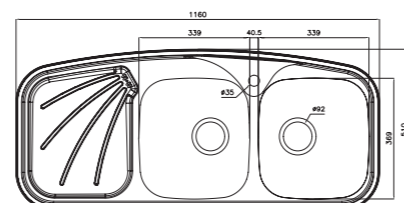

سایز: ۱۳۲/۵ x ۵۰ cm

- عمق لگن: ۲۰۵ میلی‌متر
- آب بندی: دارد
- جنس مواد: استنلس استیل ۱۸/۱۰
- ضخامت ورق سینک: ۰/۸ میلی‌متر
- عایق صدا: دارد
- ظرفیت (لیتر): ۵۵
- جهت سینک: راست و چپ
- ضمانت: ۱۰ سال

۵۴۰

سایز: ۸۳ x ۸۳ cm

- عمق لگن: ۲۰۵ میلی‌متر
- آب بندی: دارد
- جنس مواد: استنلس استیل ۱۸/۱۰
- ضخامت ورق سینک: ۰/۸ میلی‌متر
- عایق صدا: دارد
- ظرفیت (لیتر): ۵۰
- جهت سینک: وسط
- ضمانت: ۱۰ سال

۲۷۰

سایز: ۱۱۶ x ۵۱ cm

- عمق لگن: ۱۳۵ میلی‌متر
- آب بندی: دارد
- جنس مواد: استنلس استیل ۱۸/۱۰
- ضخامت ورق سینک: ۰/۷ میلی‌متر
- عایق صدا: دارد
- ظرفیت (لیتر): ۲۸
- جهت سینک: راست و چپ
- ضمانت: ۱۰ سال

۵۱۰

سایز: ۹۸/۲ x ۵۰ cm

- عمق لگن: ۲۰۵ میلی‌متر
- آب بندی: دارد
- جنس مواد: استنلس استیل ۱۸/۱۰
- ضخامت ورق سینک: ۰/۸ میلی‌متر
- عایق صدا: دارد
- ظرفیت (لیتر): ۳۰
- جهت سینک: راست و چپ
- ضمانت: ۱۰ سال

۲۱۶

سایز: ۱۲۰ x ۵۰ cm