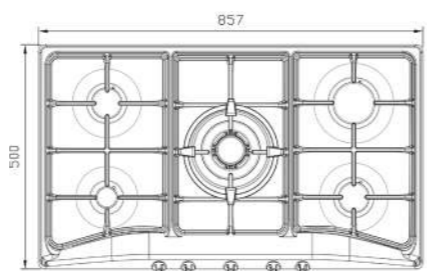

سایز: ۸۷ x ۵۲ cm

- توان حرارتی مشعل‌ها:
- بالا راست: متوسط ۱/۷ kW
- وسط: پلوپز (Wok) ۳/۷ kW
- بالا چپ: کوچک ۱/۳ kW
- پایین راست: متوسط ۱/۷ kW
- پایین چپ: بزرگ ۲/۵ kW

- دارای ناب دوجزئی مات
- چدنی با لعاب مات >۶۰%
- استنلس استیل ۱۸/۸
- پن ساپورت:
- راندهان حرارتی:
- جنس صفحه:

سایز: ۸۸ x ۵۰ cm

- توان حرارتی مشعل‌ها:
- بالا راست: متوسط ۱/۷ kW
- وسط: پلوپز (Wok) ۳/۷ kW
- بالا چپ: بزرگ ۲/۵ kW
- پایین راست: متوسط ۱/۷ kW
- پایین چپ: کوچک ۱/۳ kW

- دارای ناب دوجزئی مات
- چدنی با لعاب مات >۶۰%
- استنلس استیل ۱۸/۸
- پن ساپورت:
- راندهان حرارتی:
- جنس صفحه:

سایز: ۱۲۰ x ۵۱ cm

- توان حرارتی مشعل‌ها:
- بالا راست: متوسط ۱/۷ kW
- وسط راست: پلوپز (Wok) ۳/۷ kW
- وسط چپ: پلوپز (Wok) ۳/۷ kW
- بالا چپ: بزرگ ۲/۵ kW
- پایین راست: کوچک ۱/۳ kW
- پایین چپ: متوسط ۱/۷ kW

- دارای ناب دوجزئی مات
- چدنی با لعاب مات >۶۰%
- استنلس استیل ۱۸/۸
- پن ساپورت:
- راندهان حرارتی:
- جنس صفحه:

سایز: ۸۶ x ۵۰ cm

- توان حرارتی مشعل‌ها:
- بالا راست: متوسط ۱/۷ kW
- وسط: پلوپز (Wok) ۳/۷ kW
- بالا چپ: متوسط ۱/۷ kW
- پایین راست: کوچک ۱/۳ kW
- پایین چپ: بزرگ ۲/۵ kW

- دارای ناب دوجزئی مات
- چدنی با لعاب مات >۶۰%
- استنلس استیل ۱۸/۸
- پن ساپورت:
- راندهان حرارتی:
- جنس صفحه:

سایز: ۸۶ x ۵۰ cm

- توان حرارتی مشعل‌ها:
- بالا راست: بزرگ ۲/۵ kW
- وسط: پلوپز (Wok) ۳/۷ kW
- بالا چپ: متوسط ۱/۷ kW
- پایین راست: متوسط ۱/۷ kW
- پایین چپ: کوچک ۱/۳ kW

- دارای ناب دوجزئی مات
- چدنی با لعاب مات >۶۰%
- استنلس استیل ۱۸/۸
- پن ساپورت:
- راندهان حرارتی:
- جنس صفحه:

سایز: ۹۱ x ۵۱ cm

- توان حرارتی مشعل‌ها:
- راست: پلوپز (Wok) ۳/۷ kW
- بالا وسط: متوسط ۱/۷ kW
- بالا چپ: متوسط ۱/۷ kW
- پایین وسط: کوچک ۱/۳ kW
- پایین چپ: بزرگ ۲/۵ kW

- دارای ناب دوجزئی مات
- چدنی با لعاب مات >۶۰%
- استنلس استیل ۱۸/۸
- پن ساپورت:
- راندهان حرارتی:
- جنس صفحه: