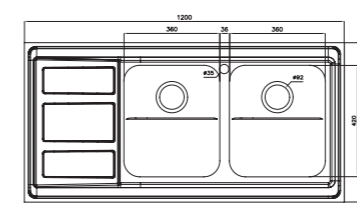

۸۱۳/۶۰

سایز: ۱۰۰ x ۶۰ cm

- عمق لگن: ۱۸۰ میلی‌متر
- جنس مواد: استنلس استیل ۱۸/۱۰
- ضخامت ورق سینک: ۰/۸ میلی‌متر
- عایق صدا: دارد
- ظرفیت (لیتر): ۴۵
- جهت سینک: راست و چپ
- ضمانت: ۱۰ سال

۸۱۴/۶۰

سایز: ۱۲۰ x ۶۰ cm

- عمق لگن: ۱۸۰ میلی‌متر
- جنس مواد: استنلس استیل ۱۸/۱۰
- ضخامت ورق سینک: ۰/۸ میلی‌متر
- عایق صدا: دارد
- ظرفیت (لیتر): ۴۵
- جهت سینک: راست و چپ
- ضمانت: ۱۰ سال

۷۶۳/۶۰

سایز: ۱۲۰ x ۶۰ cm

- عمق لگن: ۲۰۵ میلی‌متر
- جنس مواد: استنلس استیل ۱۸/۱۰
- ضخامت ورق سینک: ۰/۷ میلی‌متر
- عایق صدا: دارد
- ظرفیت (لیتر): ۵۶
- جهت سینک: راست و چپ
- ضمانت: ۱۰ سال

۷۶۵/۶۰

سایز: ۱۲۰ x ۶۰ cm

- عمق لگن: ۲۰۵ میلی‌متر
- جنس مواد: استنلس استیل ۱۸/۱۰
- ضخامت ورق سینک: ۰/۷ میلی‌متر
- عایق صدا: دارد
- ظرفیت (لیتر): ۵۶
- جهت سینک: راست و چپ
- ضمانت: ۱۰ سال

۸۱۲/۶۰

سایز: ۱۰۰ x ۶۰ cm