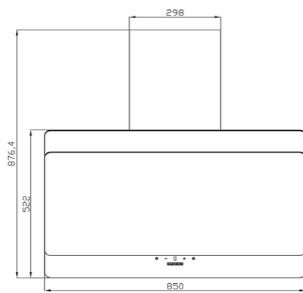

سایز: ۸۵ X ۸۸ / ۴ X ۳۷ / ۲ cm

- تعداد دور موتور: ۸ دور
- قدرت مکش: ۳۰۰-۸۰۰ مترمکعب بر ساعت
- میزان صدا: ۴۳-۵۲ dB(A)
- صفحه کنترل: لمسی
- فیلتر: ۱ فیلتر آلومینیومی با قابلیت شست و شو
- جنس بدنه: گالوانیزه شیشه
- لامپ: ۱ عدد لامپ SMD ۱۰۰x۱۰
- جک: لولای ساعتی