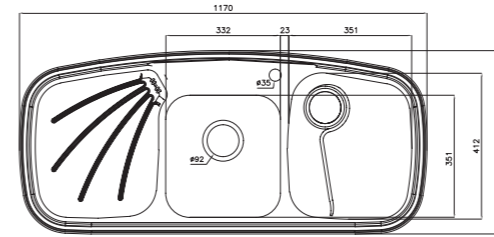

- عمق لگن: ۱۷۵ میلی‌متر
- آب بندی: دارد
- جنس مواد: استنلس استیل ۱۸/۱۰
- ضخامت ورق سینک: ۰/۷ میلی‌متر
- عایق صدا: دارد
- ظرفیت (لیتر): ۲۱
- جهت سینک: راست و چپ
- ضمانت: ۱۰ سال

۷۲۶

سایز: ۱۲۰ x ۵۰ cm

- عمق لگن: ۲۰۵ میلی‌متر
- آب بندی: دارد
- جنس مواد: استنلس استیل ۱۸/۱۰
- ضخامت ورق سینک: ۰/۷ میلی‌متر
- عایق صدا: دارد
- ظرفیت (لیتر): ۵۰
- جهت سینک: راست و چپ
- ضمانت: ۱۰ سال

۶۱۰

سایز: ۱۰۰ x ۵۱ cm

- عمق لگن: ۱۷۵ میلی‌متر
- آب بندی: دارد
- جنس مواد: استنلس استیل ۱۸/۱۰
- ضخامت ورق سینک: ۰/۸ میلی‌متر
- عایق صدا: دارد
- ظرفیت (لیتر): ۲۶
- جهت سینک: راست و چپ
- ضمانت: ۱۰ سال

۶۱۴ Deep

سایز: ۱۱۷ x ۵۲ cm

- عمق لگن: ۱۷۵ میلی‌متر
- آب بندی: دارد
- جنس مواد: استنلس استیل ۱۸/۱۰
- ضخامت ورق سینک: ۰/۸ میلی‌متر
- عایق صدا: دارد
- ظرفیت (لیتر): ۳۹
- جهت سینک: راست و چپ
- ضمانت: ۱۰ سال

۶۱۴ New

سایز: ۱۱۷ x ۵۲ cm