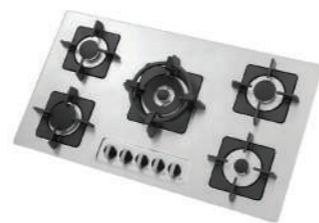

اجاق گازها دارای ۲۴ ماه ضمانت

۱۰ سال خدمات پس از فروش

اجاق گازهای ایتالیایی استیل

S-۵۹۱۳

سایز: ۹۱ x ۵۱ cm

- توان حرارتی مشعل‌ها:
 - بالا راست: متوسط ۱/۹ kW
 - وسط: پلويز (Wok) ۴ kW
 - بالا چپ: متوسط ۱/۹ kW
 - دارای ناب دوجزئی مات
 - پن ساپورت:
 - ترموکوپل:
 - راندمان حرارتی:
 - جنس صفحه:
- پایین راست: کوچک ۱ kW
 - پایین وسط: متوسط ماهی ۱/۸ kW
 - پایین چپ: کوچک ۱ kW
 - چدنی با لعاب مات
 - Top Time
 - >۶۰%
 - استنلس استیل ۱۸/۸