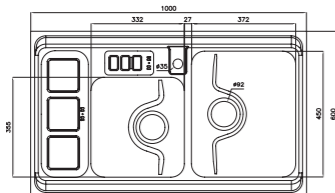

- عمق لگن: ۲۰۵ میلی‌متر
- جنس مواد: استنلس استیل ۱۸/۱۰
- ضخامت ورق سینک: ۰/۸ میلی‌متر
- عایق صدا: دارد
- ظرفیت (لیتر): ۲۸
- جهت سینک: وسط
- ضمانت: ۱۰ سال

۹۳۵ زیرکابینتی

سایز: ۷۹/۵ x ۴۷ cm

- عمق لگن: ۲۰۵ میلی‌متر
- جنس مواد: استنلس استیل ۱۸/۱۰
- ضخامت ورق سینک: ۰/۸ میلی‌متر
- عایق صدا: دارد
- ظرفیت (لیتر): ۵۶
- جهت سینک: وسط
- ضمانت: ۱۰ سال

۸۱۳/۶۰

سایز: ۱۰۰ x ۶۰ cm

- عمق لگن: ۱۸۰ میلی‌متر
- جنس مواد: استنلس استیل ۱۸/۱۰
- ضخامت ورق سینک: ۰/۸ میلی‌متر
- عایق صدا: دارد
- ظرفیت (لیتر): ۴۵
- جهت سینک: راست و چپ
- ضمانت: ۱۰ سال

۸۱۴/۶۰

سایز: ۱۲۰ x ۶۰ cm