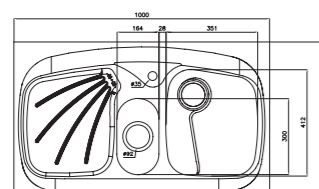

۶۱۲/۵۰

سایز: ۱۲۰ x ۵۰ cm

- عمق لگن: ۱۷۵ میلیمتر
- جنس مواد: استنلس استیل ۱۸/۱۰
- ضخامت ورق سینک: ۰/۸ میلیمتر
- عایق صدا: دارد
- ظرفیت (لیتر): ۳۶
- جهت سینک: راست و چپ
- ضمانت: ۱۰ سال

۶۱۸/۶۰

سایز: ۸۰ x ۶۰ cm

- عمق لگن: ۱۷۵ میلیمتر
- جنس مواد: استنلس استیل ۱۸/۱۰
- ضخامت ورق سینک: ۰/۷ میلیمتر
- عایق صدا: دارد
- ظرفیت (لیتر): ۲۱
- جهت سینک: راست و چپ
- ضمانت: ۱۰ سال

۷۱۱/۶۰

سایز: ۱۰۰ x ۶۰ cm

- عمق لگن: ۲۰۵ میلیمتر
- جنس مواد: استنلس استیل ۱۸/۱۰
- ضخامت ورق سینک: ۰/۷ میلیمتر
- عایق صدا: دارد
- ظرفیت (لیتر): ۲۸
- جهت سینک: راست و چپ
- ضمانت: ۱۰ سال

۶۱۰/۶۰

سایز: ۱۰۰ x ۶۰ cm

- عمق لگن: ۱۷۵ میلیمتر
- جنس مواد: استنلس استیل ۱۸/۱۰
- ضخامت ورق سینک: ۰/۸ میلیمتر
- عایق صدا: دارد
- ظرفیت (لیتر): ۲۶
- جهت سینک: راست و چپ
- ضمانت: ۱۰ سال

۶۱۱/۶۰

سایز: ۱۰۰ x ۶۰ cm