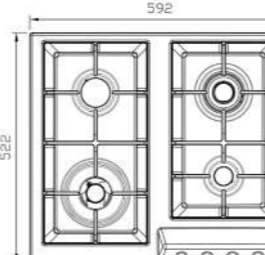

سایز: ۳۳ x ۵۲ cm

- توان حرارتی مشعل‌ها:
- بالا: بزرگ ۲/۵ kW
- پایین: کوچک ۱/۳ kW

چدنی با لعاب مات
>۶۰%
استنلس استیل ۱۸/۸

- دارای ناب دوجزئی مات
- پن ساپورت:
- راندمان حرارتی:
- جنس صفحه:

سایز: ۵۲ x ۵۲ cm

- توان حرارتی مشعل‌ها:
- بالا راست: پلوپز (Wok) ۳/۷kW
- بالا چپ: متوسط ۱/۷ kW
- پایین چپ: کوچک ۱/۳ kW

چدنی با لعاب مات
>۶۰%
استنلس استیل ۱۸/۸

- دارای ناب دوجزئی مات
- پن ساپورت:
- راندمان حرارتی:
- جنس صفحه:

سایز: ۵۹ x ۵۲ cm

- توان حرارتی مشعل‌ها:
- بالا راست: متوسط ۱/۷ kW
- بالا چپ: متوسط ۱/۷ kW
- پایین راست: کوچک ۱/۳ kW
- پایین چپ: پلوپز (Wok) ۳/۷ kW

چدنی با لعاب مات
>۶۰%
استنلس استیل ۱۸/۸

- دارای ناب دوجزئی مات
- پن ساپورت:
- راندمان حرارتی:
- جنس صفحه:

سایز: ۹۱ x ۵۲ cm

- توان حرارتی مشعل‌ها:
- بالا راست: متوسط ۱/۷ kW
- وسط: پلوپز (Wok) ۳/۷ kW
- بالا چپ: بزرگ ۲/۵ kW
- پایین راست: متوسط ۱/۷ kW
- پایین چپ: بزرگ ۲/۵ kW

چدنی با لعاب مات
>۶۰%
استنلس استیل ۱۸/۸

- دارای ناب دوجزئی مات
- پن ساپورت:
- راندمان حرارتی:
- جنس صفحه:

سایز: ۶۰ x ۵۱ cm

- توان حرارتی مشعل‌ها:
- بالا راست: متوسط ۱/۷ kW
- بالا چپ: پلوپز (Wok) ۳/۷kW
- پایین راست: متوسط ۱/۷ kW
- پایین چپ: کوچک ۱/۳ kW

چدنی با لعاب مات
>۶۰%
استنلس استیل ۱۸/۸

- دارای ناب دوجزئی مات
- پن ساپورت:
- راندمان حرارتی:
- جنس صفحه: