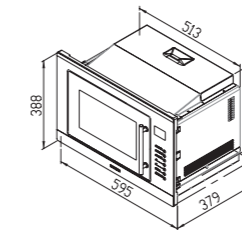

مایکروویو سولاردوم

سایز: ۶۰x۴۰x۴۰ cm

- دستور پخت: ۸ عملکرد
- مجهز به قفل کودک
- دارای سینی گرد شیشه ای
- لامپ سولاردوم با محافظ فلزی
- درب سه جداره ضد نشت
- قفل هم بندی دوطرفه
- قابلیت تنظیم توان و حد تابش
- با قابلیت یخ زدایی فوری
- حجم ۲۵ لیتر

مایکروویو هیتردار

سایز: ۶۰x۴۵x۵۶ cm

- دستور پخت: ۱۳ عملکرد
- مجهز به فن داخلی (یکنواخت کننده حرارت)
- مجهز به قفل کودک
- دارای سینی گرد لعابی
- سینی پیرکس مستطیلی (نشکن)
- بدنه استیل ضد خش
- قفل هم بندی دو طرفه
- دارای گریل
- با قابلیت یخ زدایی فوری
- حجم ۴۴ لیتر