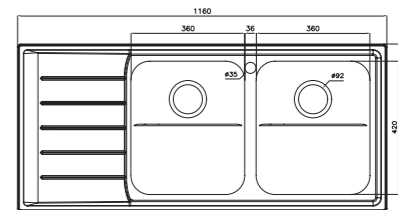

۶۲۸

سایز: ۸۰ x ۵۰ cm

- عمق لگن: ۱۷۵ میلی‌متر
- آب بندی: دارد
- جنس مواد: استنلس استیل ۱۸/۱۰
- ضخامت ورق سینک: ۰/۷ میلی‌متر
- عایق صدا: دارد
- ظرفیت (لیتر): ۴۲
- جهت سینک: وسط
- ضمانت: ۱۰ سال

۷۲۵

سایز: ۱۲۰ x ۵۰ cm

- عمق لگن: ۲۰۵ میلی‌متر
- آب بندی: دارد
- جنس مواد: استنلس استیل ۱۸/۱۰
- ضخامت ورق سینک: ۰/۷ میلی‌متر
- عایق صدا: دارد
- ظرفیت (لیتر): ۵۰
- جهت سینک: راست و چپ
- ضمانت: ۱۰ سال

۷۳۴

سایز: ۱۱۶ x ۵۲ cm

- عمق لگن: ۲۰۵ میلی‌متر
- آب بندی: دارد
- جنس مواد: استنلس استیل ۱۸/۱۰
- ضخامت ورق سینک: ۰/۷ میلی‌متر
- عایق صدا: دارد
- ظرفیت (لیتر): ۵۶
- جهت سینک: راست و چپ
- ضمانت: ۱۰ سال

۷۳۵

سایز: ۱۱۶ x ۵۲ cm

- عمق لگن: ۲۰۵ میلی‌متر
- آب بندی: دارد
- جنس مواد: استنلس استیل ۱۸/۱۰
- ضخامت ورق سینک: ۰/۷ میلی‌متر
- عایق صدا: دارد
- ظرفیت (لیتر): ۵۶
- جهت سینک: راست و چپ
- ضمانت: ۱۰ سال

۶۱۸

سایز: ۸۰ x ۵۰ cm