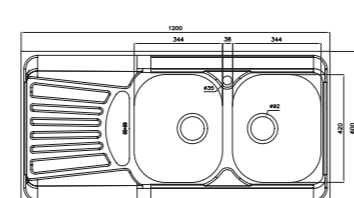

- عمق لگن: ۲۰۵ میلی‌متر
- جنس مواد: استنلس استیل ۱۸/۱۰
- ضخامت ورق سینک: ۰/۷ میلی‌متر
- عایق صدا: دارد
- ظرفیت (لیتر): ۵۶
- جهت سینک: راست و چپ
- ضمانت: ۱۰ سال

۷۳۸/۶۰

سایز: ۱۲۰ x ۶۰ cm

- عمق لگن: ۲۰۵ میلی‌متر
- جنس مواد: استنلس استیل ۱۸/۱۰
- ضخامت ورق سینک: ۰/۷ میلی‌متر
- عایق صدا: دارد
- ظرفیت (لیتر): ۵۶
- جهت سینک: راست و چپ
- ضمانت: ۱۰ سال

۷۲۵/۵۰

سایز: ۱۲۰ x ۵۰ cm

- عمق لگن: ۱۷۵ میلی‌متر
- جنس مواد: استنلس استیل ۱۸/۱۰
- ضخامت ورق سینک: ۰/۷ میلی‌متر
- عایق صدا: دارد
- ظرفیت (لیتر): ۳۶
- جهت سینک: راست و چپ
- ضمانت: ۱۰ سال

۷۲۵/۶۰

سایز: ۱۲۰ x ۶۰ cm

- عمق لگن: ۲۰۵ میلی‌متر
- جنس مواد: استنلس استیل ۱۸/۱۰
- ضخامت ورق سینک: ۰/۷ میلی‌متر
- عایق صدا: دارد
- ظرفیت (لیتر): ۵۰
- جهت سینک: راست و چپ
- ضمانت: ۱۰ سال

۷۳۵/۶۰

سایز: ۱۲۰ x ۶۰ cm

- عمق لگن: ۲۰۵ میلی‌متر
- جنس مواد: استنلس استیل ۱۸/۱۰
- ضخامت ورق سینک: ۰/۷ میلی‌متر
- عایق صدا: دارد
- ظرفیت (لیتر): ۵۶
- جهت سینک: راست و چپ
- ضمانت: ۱۰ سال

۶۱۲/۵۰

سایز: ۱۲۰ x ۵۰ cm

- عمق لگن: ۱۷۵ میلیمتر
- جنس مواد: استنلس استیل ۱۸/۱۰
- ضخامت ورق سینک: ۰/۸ میلیمتر
- عایق صدا: دارد
- ظرفیت (لیتر): ۳۶
- جهت سینک: راست و چپ
- ضمانت: ۱۰ سال

۶۱۸/۶۰

سایز: ۸۰ x ۶۰ cm