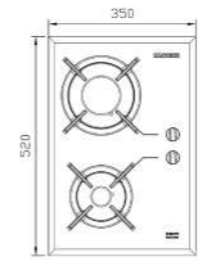

سایز: ۵۲ x ۵۲ cm

1. توان حرارتی مشعل‌ها:
   - راست: بزرگ ۳ kW
   - بالا چپ: متوسط ۱/۷۵ kW
   - پایین چپ: کوچک ۱ kW
   - دارای ناب دوجزئی براق
   - پن ساپورت:
   - ترموکوپل:
   - راندمان حرارتی:
   - جنس صفحه:
2. چدنی با لعاب مات
   Top Time
   >۶۰%
   شیشه سکوریت