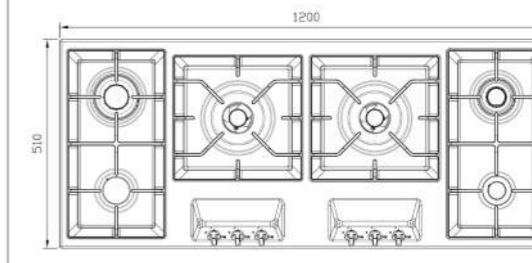

سایز: ۹۱ x ۵۱ cm

1. توان حرارتی مشعل‌ها:
   - بالا راست: متوسط ۱/۹ kW
   - وسط: پلويز (Wok) ۴ kW
   - بالا چپ: متوسط ۱/۹ kW
   - دارای ناب دوجزئی مات
   - پن ساپورت:
   - ترموکوپل:
   - راندمان حرارتی:
   - جنس صفحه:
2. پایین راست: کوچک ۱ kW
   - پایین وسط: متوسط ماهی ۱/۸ kW
   - پایین چپ: کوچک ۱ kW
   - چدنی با لعاب مات
   - Top Time
   - >۶۰%
   - استنلس استیل ۱۸/۸

سایز: ۹۳ x ۵۲ cm

1. توان حرارتی مشعل‌ها:
   - بالا راست: بزرگ ۳ kW
   - بالا وسط: پلويز (Wok) ۳/۸ kW
   - بالا چپ: متوسط ۱/۷۵ kW
   - دارای ناب دوجزئی مات
   - پن ساپورت:
   - ترموکوپل:
   - راندمان حرارتی:
   - جنس صفحه:
2. پایین راست: متوسط ۱/۷۵ kW
   - پایین وسط: متوسط ماهی ۱/۸ kW
   - پایین چپ: کوچک ۱ kW
   - چدنی با لعاب مات
   - Top Time
   - >۶۰%
   - استنلس استیل ۱۸/۸

سایز: ۸۴ x ۵۲ cm

1. توان حرارتی مشعل‌ها:
   - بالا راست: بزرگ شف ۳/۵ kW
   - بالا وسط: بزرگ ۳ kW
   - بالا چپ: متوسط ۱/۹ kW
   - دارای ناب دوجزئی مات
   - پن ساپورت:
   - ترموکوپل:
   - راندمان حرارتی:
   - جنس صفحه:
2. پایین راست: کوچک شف ۱/۲ kW
   - پایین وسط: متوسط ۱/۹ kW
   - پایین چپ: پلويز (Wok) ۴ kW
   - چدنی با لعاب مات
   - Top Time
   - >۶۰%
   - استنلس استیل ۱۸/۸

سایز: ۸۸ x ۵۴ cm

1. توان حرارتی مشعل‌ها:
   - بالا راست: متوسط ۱/۹ kW
   - وسط: پلويز (Wok) ۴ kW
   - بالا چپ: بزرگ شف ۳/۵ kW
   - دارای ناب دوجزئی مات
   - پن ساپورت:
   - ترموکوپل:
   - راندمان حرارتی:
   - جنس صفحه:
2. پایین راست: متوسط شف ۲/۵ kW
   - پایین چپ: کوچک ۱ kW
   - چدنی با لعاب مات
   - Top Time
   - >۶۰%
   - استنلس استیل ۱۸/۸

سایز: ۸۸ x ۵۴ cm

1. توان حرارتی مشعل‌ها:
   - راست وسط: پلويز (Wok) ۴ kW
   - بالا وسط: متوسط ۱/۹ kW
   - بالا چپ: بزرگ شف ۳/۵ kW
   - دارای ناب دوجزئی مات
   - پن ساپورت:
   - ترموکوپل:
   - راندمان حرارتی:
   - جنس صفحه:
2. پایین وسط: متوسط شف ۲/۵ kW
   - پایین چپ: کوچک ۱ kW
   - چدنی با لعاب مات
   - Top Time
   - >۶۰%
   - استنلس استیل ۱۸/۸

سایز: ۱۲۰ x ۵۱ cm

1. توان حرارتی مشعل‌ها:
   - بالا راست: متوسط شف ۲/۵ kW
   - بالا چپ: بزرگ شف ۳/۵ kW
   - وسط راست: پلويز (Wok) ۴ kW
   - وسط چپ: پلويز (Wok) ۴ kW
   - دارای ناب دوجزئی مات
   - پن ساپورت:
   - ترموکوپل:
   - راندمان حرارتی:
   - جنس صفحه:
2. پایین راست: کوچک ۱ kW
   - پایین چپ: متوسط شف ۱/۹ kW
   - چدنی با لعاب مات
   - Top Time
   - >۶۰%
   - استنلس استیل ۱۸/۸