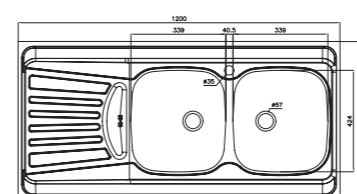

۲۷۰/۶۰

سایز: ۱۲۰ x ۶۰ cm

- عمق لگن: ۱۳۵ میلی‌متر
- جنس مواد: استنلس استیل ۱۸/۱۰
- ضخامت ورق سینک: ۰/۶ میلی‌متر
- عایق صدا: دارد
- ظرفیت (لیتر): ۲۸
- جهت سینک: راست و چپ
- ضمانت: ۱۰ سال

۲۱۷/۶۰

سایز: ۱۲۰ x ۶۰ cm

- عمق لگن: ۱۵۰ میلی‌متر
- جنس مواد: استنلس استیل ۱۸/۱۰
- ضخامت ورق سینک: ۰/۶ میلی‌متر
- عایق صدا: دارد
- ظرفیت (لیتر): ۳۱
- جهت سینک: راست و چپ
- ضمانت: ۱۰ سال

۲۱۸/۶۰

سایز: ۱۲۰ x ۶۰ cm

- عمق لگن: ۱۵۰ میلی‌متر
- جنس مواد: استنلس استیل ۱۸/۱۰
- ضخامت ورق سینک: ۰/۶ میلی‌متر
- عایق صدا: دارد
- ظرفیت (لیتر): ۳۱
- جهت سینک: راست و چپ
- ضمانت: ۱۰ سال

۲۶۰/۶۰

سایز: ۱۲۰ x ۶۰ cm

- عمق لگن: ۱۲۸ میلی‌متر
- جنس مواد: استنلس استیل ۱۸/۱۰
- ضخامت ورق سینک: ۰/۶ میلی‌متر
- عایق صدا: دارد
- ظرفیت (لیتر): ۲۸
- جهت سینک: راست و چپ
- ضمانت: ۱۰ سال

۱۶۵/۵۰

سایز: ۱۰۰ x ۵۰ cm

- عمق لگن: ۱۶۰ میلی‌متر
- جنس مواد: استنلس استیل ۱۸/۱۰
- ضخامت ورق سینک: ۰/۶ میلی‌متر
- عایق صدا: دارد
- ظرفیت (لیتر): ۱۹
- جهت سینک: راست و چپ
- ضمانت: ۱۰ سال

۱۶۵/۶۰

سایز: ۱۰۰ x ۶۰ cm

- عمق لگن: ۱۶۰ میلی‌متر
- جنس مواد: استنلس استیل ۱۸/۱۰
- ضخامت ورق سینک: ۰/۶ میلی‌متر
- عایق صدا: دارد
- ظرفیت (لیتر): ۱۹
- جهت سینک: راست و چپ
- ضمانت: ۱۰ سال