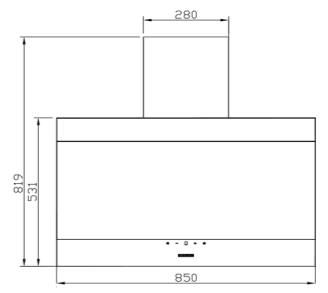

سایز: ۶۰ X ۸۲ X ۳۷ / ۴ cm

- تعداد دور موتور: ۸ دور
- قدرت مکش: ۳۰۰-۷۰۰ مترمکعب بر ساعت
- میزان صدا: ۴۳-۵۲ dB(A)
- صفحه کنترل: لمسی
- فیلتر: ۱ فیلتر آلومینیومی با قابلیت شست و شو
- جنس بدنه: گالوانیزه شیشه
- لامپ: ۲ عدد لامپ LED گرد
- جک: لولای تقویت شده