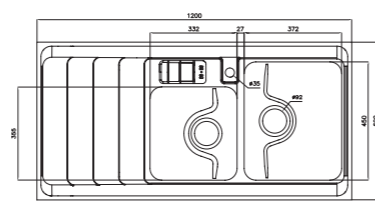

۸۱۶/۶۰

سایز: ۱۲۰ x ۶۰ cm

- عمق لگن: ۱۸۰ میلی‌متر
- جنس مواد: استنلس استیل ۱۸/۱۰
- ضخامت ورق سینک: ۰/۸ میلی‌متر
- عایق صدا: دارد
- ظرفیت (لیتر): ۴۵
- جهت سینک: راست و چپ
- ضمانت: ۱۰ سال

۹۳۰ زیرکابینتی

سایز: ۴۱ x ۴۷ cm