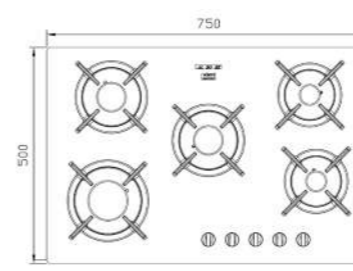

سایز: ۶۴ x ۵۲ cm

- توان حرارتی مشعل‌ها:
  - پایین راست: کوچک ۱/۳ kW
  - بالا راست: متوسط ۱/۷ kW
  - پایین چپ: پلوپز (Wok) ۳/۷ kW

- دارای ناب دوجزئی براق
- چدنی با لعاب مات
- پن ساپورت: >۶۰%
- راندمان حرارتی: شیشه سکوریت با فریم استیل
- جنس صفحه: جنس صفحه:

سایز: ۶۴ x ۵۲ cm

- توان حرارتی مشعل‌ها:
  - پایین راست: کوچک ۱/۳ kW
  - بالا راست: متوسط ۱/۷ kW
  - پایین چپ: پلوپز (Wok) ۳/۷ kW

- دارای ناب دوجزئی براق
- چدنی با لعاب مات
- پن ساپورت: >۶۰%
- راندمان حرارتی: شیشه سکوریت
- جنس صفحه: جنس صفحه:

سایز: ۸۷ x ۵۱ cm

- توان حرارتی مشعل‌ها:
  - پایین راست: متوسط ۱/۷ kW
  - بالا راست: متوسط ۱/۷ kW
  - وسط: پلوپز (Wok) ۳/۷ kW
  - بالا چپ: بزرگ ۲/۵ kW

- دارای ناب دوجزئی مات
- چدنی با لعاب مات
- پن ساپورت: >۶۰%
- راندمان حرارتی: شیشه سکوریت با فریم استیل
- جنس صفحه: جنس صفحه:

سایز: ۸۶ x ۵۰ cm

- توان حرارتی مشعل‌ها:
  - پایین راست: کوچک ۱/۳ kW
  - بالا راست: متوسط ۱/۷ kW
  - وسط: پلوپز (Wok) ۳/۷ kW
  - بالا چپ: بزرگ ۲/۵ kW

- دارای ناب دوجزئی براق
- چدنی با لعاب مات
- پن ساپورت: >۶۰%
- راندمان حرارتی: شیشه سکوریت با فریم استیل
- جنس صفحه: جنس صفحه:

سایز: ۶۴ x ۵۲ cm

- توان حرارتی مشعل‌ها:
  - پایین راست: کوچک ۱/۳ kW
  - بالا راست: متوسط ۱/۷ kW
  - پایین چپ: بزرگ ۲/۵ kW

- دارای ناب دوجزئی براق
- چدنی با لعاب مات
- پن ساپورت: >۶۰%
- راندمان حرارتی: شیشه سکوریت
- جنس صفحه: جنس صفحه:

سایز: ۷۵ x ۵۰ cm

- توان حرارتی مشعل‌ها:
  - پایین راست: کوچک ۱/۳ kW
  - بالا راست: کوچک ۱/۳ kW
  - وسط: متوسط ۱/۷ kW
  - بالا چپ: متوسط ۱/۷ kW

- دارای ناب دوجزئی براق
- چدنی با لعاب مات
- پن ساپورت: >۶۰%
- راندمان حرارتی: شیشه سکوریت
- جنس صفحه: جنس صفحه: