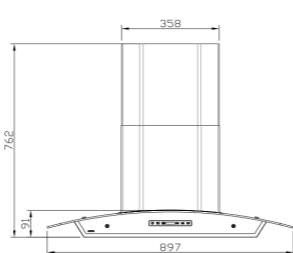

سایز: 90 X ۷۶ X ۵۰ / ۷ CM

- تعداد دور موتور: ۳ دور
- قدرت مکش: ۹۰۰-۳۰۰ مترمکعب بر ساعت
- میزان صدا: ۴۵-۵۰ dB(A)
- صفحه کنترل: لمسی
- فیلتر: ۲ فیلتر آلومینیومی با قابلیت شست و شو
- جنس بدنه: استیل، شیشه
- لامپ: ۲ عدد لامپ LED گرد
- سنسور دود و حرارت: دارد

سایز: 90 X ۷۶ X ۵۰ / ۷ CM

- تعداد دور موتور: ۳ دور
- قدرت مکش: ۸۰۰-۳۰۰ مترمکعب بر ساعت
- میزان صدا: ۴۵-۵۰ dB(A)
- صفحه کنترل: لمسی
- فیلتر: ۱ فیلتر آلومینیومی با قابلیت شست و شو
- جنس بدنه: استیل، گالوانیزه
- لامپ: لامپ: ۲ عدد لامپ LED گرد
- سنسور دود و حرارت: دارد

سایز: 90 X ۷۲ / ۱ X ۴۷ / ۸ cm

- تعداد دور موتور: ۸ دور
- قدرت مکش: ۸۰۰-۳۰۰ مترمکعب بر ساعت
- میزان صدا: ۴۳-۵۰ dB(A)
- صفحه کنترل: لمسی
- فیلتر: ۲ فیلتر آلومینیومی با قابلیت شست و شو
- جنس بدنه: استیل، گالوانیزه و شیشه دودی
- لامپ: ۲ عدد لامپ LED گرد

سایز: 90 X ۷۵ / ۴ X ۴۷ / ۸ cm

- تعداد دور موتور: ۳ دور
- قدرت مکش: ۸۰۰-۳۰۰ مترمکعب بر ساعت
- میزان صدا: ۴۵-۵۰ dB(A)
- صفحه کنترل: لمسی
- فیلتر: ۲ فیلتر آلومینیومی با قابلیت شست و شو
- جنس بدنه: استیل، شیشه
- لامپ: ۲ عدد لامپ LED گرد
- سنسور دود و حرارت: دارد

سایز: 90 X ۷۳ / ۴ X ۴۷ / ۸ CM

- تعداد دور موتور: ۳ دور
- قدرت مکش: ۸۰۰-۳۰۰ مترمکعب بر ساعت
- میزان صدا: ۴۵-۵۰ dB(A)
- صفحه کنترل: دکمه‌ای
- فیلتر: ۲ فیلتر آلومینیومی با قابلیت شست و شو
- جنس بدنه: استیل، شیشه
- لامپ: ۲ عدد لامپ LED گرد

سایز: 90 X ۷۷ / ۴ X ۴۷ / ۸ CM

- تعداد دور موتور: ۳ دور
- قدرت مکش: ۸۰۰-۳۰۰ مترمکعب بر ساعت
- میزان صدا: ۴۵-۵۰ dB(A)
- صفحه کنترل: دکمه‌ای
- فیلتر: ۲ فیلتر آلومینیومی با قابلیت شست و شو
- جنس بدنه: استیل، شیشه
- لامپ: ۲ عدد لامپ LED گرد

سایز: 60 X ۷۳ X ۴۷ / ۸ cm

- تعداد دور موتور: ۳ دور
- قدرت مکش: ۹۰۰-۳۰۰ مترمکعب بر ساعت
- میزان صدا: ۴۵-۵۰ dB(A)
- صفحه کنترل: لمسی
- فیلتر: ۲ فیلتر آلومینیومی با قابلیت شست و شو
- جنس بدنه: استیل، شیشه
- لامپ: ۲ عدد لامپ LED گرد
- سنسور دود و حرارت: دارد