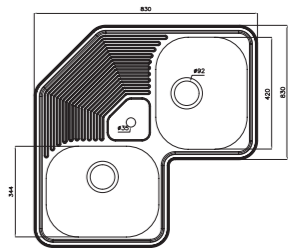

۳۰۱

سایز: ۱۲۰ x ۵۲ cm

- عمق لگن: ۱۹۰ میلی‌متر
- آب بندی: دارد
- جنس مواد: استنلس استیل ۱۸/۱۰
- ضخامت ورق سینک: ۰/۷ میلی‌متر
- عایق صدا: دارد
- ظرفیت (لیتر): ۵۰/۲
- جهت سینک: راست و چپ
- ضمانت: ۱۰ سال

۵۳۰

سایز: ۱۳۲/۵ x ۵۰ cm

- عمق لگن: ۲۰۵ میلی‌متر
- آب بندی: دارد
- جنس مواد: استنلس استیل ۱۸/۱۰
- ضخامت ورق سینک: ۰/۸ میلی‌متر
- عایق صدا: دارد
- ظرفیت (لیتر): ۵۵
- جهت سینک: راست و چپ
- ضمانت: ۱۰ سال

۵۴۰

سایز: ۸۳ x ۸۳ cm

- عمق لگن: ۲۰۵ میلی‌متر
- آب بندی: دارد
- جنس مواد: استنلس استیل ۱۸/۱۰
- ضخامت ورق سینک: ۰/۸ میلی‌متر
- عایق صدا: دارد
- ظرفیت (لیتر): ۵۰
- جهت سینک: وسط
- ضمانت: ۱۰ سال

۲۷۰

سایز: ۱۱۶ x ۵۱ cm

- عمق لگن: ۱۳۵ میلی‌متر
- آب بندی: دارد
- جنس مواد: استنلس استیل ۱۸/۱۰
- ضخامت ورق سینک: ۰/۷ میلی‌متر
- عایق صدا: دارد
- ظرفیت (لیتر): ۲۸
- جهت سینک: راست و چپ
- ضمانت: ۱۰ سال

۵۱۰

سایز: ۹۸/۲ x ۵۰ cm

- عمق لگن: ۲۰۵ میلی‌متر
- آب بندی: دارد
- جنس مواد: استنلس استیل ۱۸/۱۰
- ضخامت ورق سینک: ۰/۸ میلی‌متر
- عایق صدا: دارد
- ظرفیت (لیتر): ۳۰
- جهت سینک: راست و چپ
- ضمانت: ۱۰ سال

۲۱۶

سایز: ۱۲۰ x ۵۰ cm