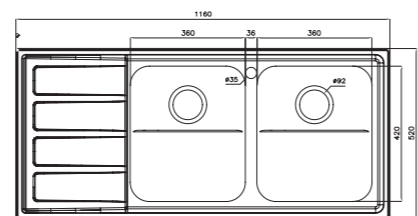

- عمق لگن: ۱۶۵ میلی‌متر
- آب بندی: دارد
- جنس مواد: استنلس استیل ۱۸/۱۰
- ضخامت ورق سینک: ۰/۸ میلی‌متر
- عایق صدا: دارد
- ظرفیت (لیتر): ۱۹
- جهت سینک: وسط
- ضمانت: ۱۰ سال

۸۱۳

سایز: ۱۰۰ x ۵۲ cm

- عمق لگن: ۱۸۰ میلی‌متر
- آب بندی: دارد
- جنس مواد: استنلس استیل ۱۸/۱۰
- ضخامت ورق سینک: ۰/۸ میلی‌متر
- عایق صدا: دارد
- ظرفیت (لیتر): ۴۵
- جهت سینک: راست و چپ
- ضمانت: ۱۰ سال

۸۱۴

سایز: ۱۲۰ x ۵۲ cm

- عمق لگن: ۱۸۰ میلی‌متر
- آب بندی: دارد
- جنس مواد: استنلس استیل ۱۸/۱۰
- ضخامت ورق سینک: ۰/۸ میلی‌متر
- عایق صدا: دارد
- ظرفیت (لیتر): ۴۵
- جهت سینک: راست و چپ
- ضمانت: ۱۰ سال

۷۶۴

سایز: ۱۱۶ x ۵۲ cm

- عمق لگن: ۲۰۵ میلی‌متر
- آب بندی: دارد
- جنس مواد: استنلس استیل ۱۸/۱۰
- ضخامت ورق سینک: ۰/۷ میلی‌متر
- عایق صدا: دارد
- ظرفیت (لیتر): ۵۶
- جهت سینک: راست و چپ
- ضمانت: ۱۰ سال

۸۱۲

سایز: ۱۰۰ x ۵۲ cm

- عمق لگن: ۱۸۰ میلی‌متر
- آب بندی: دارد
- جنس مواد: استنلس استیل ۱۸/۱۰
- ضخامت ورق سینک: ۰/۸ میلی‌متر
- عایق صدا: دارد
- ظرفیت (لیتر): ۴۵
- جهت سینک: راست و چپ
- ضمانت: ۱۰ سال

۷۳۸

سایز: ۱۱۶ x ۵۲ cm

- عمق لگن: ۲۰۵ میلی‌متر
- آب بندی: دارد
- جنس مواد: استنلس استیل ۱۸/۱۰
- ضخامت ورق سینک: ۰/۷ میلی‌متر
- عایق صدا: دارد
- ظرفیت (لیتر): ۵۶
- جهت سینک: راست و چپ
- ضمانت: ۱۰ سال

۷۶۲

سایز: ۱۱۶ x ۵۲ cm