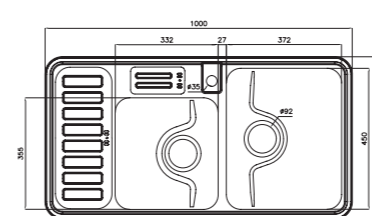

۸۱۴

سایز: ۱۲۰ x ۵۲ cm

- عمق لگن: ۱۸۰ میلی‌متر
- آب بندی: دارد
- جنس مواد: استنلس استیل ۱۸/۱۰
- ضخامت ورق سینک: ۰/۸ میلی‌متر
- عایق صدا: دارد
- ظرفیت (لیتر): ۴۵
- جهت سینک: راست و چپ
- ضمانت: ۱۰ سال

۷۶۴

سایز: ۱۱۶ x ۵۲ cm

- عمق لگن: ۲۰۵ میلی‌متر
- آب بندی: دارد
- جنس مواد: استنلس استیل ۱۸/۱۰
- ضخامت ورق سینک: ۰/۷ میلی‌متر
- عایق صدا: دارد
- ظرفیت (لیتر): ۵۶
- جهت سینک: راست و چپ
- ضمانت: ۱۰ سال

۸۱۲

سایز: ۱۰۰ x ۵۲ cm

- عمق لگن: ۱۸۰ میلی‌متر
- آب بندی: دارد
- جنس مواد: استنلس استیل ۱۸/۱۰
- ضخامت ورق سینک: ۰/۸ میلی‌متر
- عایق صدا: دارد
- ظرفیت (لیتر): ۴۵
- جهت سینک: راست و چپ
- ضمانت: ۱۰ سال

۷۳۸

سایز: ۱۱۶ x ۵۲ cm

- عمق لگن: ۲۰۵ میلی‌متر
- آب بندی: دارد
- جنس مواد: استنلس استیل ۱۸/۱۰
- ضخامت ورق سینک: ۰/۷ میلی‌متر
- عایق صدا: دارد
- ظرفیت (لیتر): ۵۶
- جهت سینک: راست و چپ
- ضمانت: ۱۰ سال

۷۶۲

سایز: ۱۱۶ x ۵۲ cm