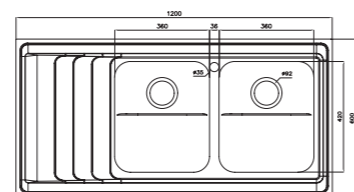

۷۶۲/۶۰

سایز: ۱۲۰ x ۶۰ cm

- عمق لگن: ۲۰۵ میلی‌متر
- جنس مواد: استنلس استیل ۱۸/۱۰
- ضخامت ورق سینک: ۰/۷ میلی‌متر
- عایق صدا: دارد
- ظرفیت (لیتر): ۵۶
- جهت سینک: راست و چپ
- ضمانت: ۱۰ سال

۷۶۴/۶۰

سایز: ۱۲۰ x ۶۰ cm

- عمق لگن: ۲۰۵ میلی‌متر
- جنس مواد: استنلس استیل ۱۸/۱۰
- ضخامت ورق سینک: ۰/۷ میلی‌متر
- عایق صدا: دارد
- ظرفیت (لیتر): ۵۶
- جهت سینک: راست و چپ
- ضمانت: ۱۰ سال

۷۲۶/۶۰

سایز: ۱۲۰ x ۶۰ cm

- عمق لگن: ۲۰۵ میلی‌متر
- جنس مواد: استنلس استیل ۱۸/۱۰
- ضخامت ورق سینک: ۰/۷ میلی‌متر
- عایق صدا: دارد
- ظرفیت (لیتر): ۵۰
- جهت سینک: راست و چپ
- ضمانت: ۱۰ سال

۷۳۴/۶۰

سایز: ۱۲۰ x ۶۰ cm

- عمق لگن: ۲۰۵ میلی‌متر
- جنس مواد: استنلس استیل ۱۸/۱۰
- ضخامت ورق سینک: ۰/۷ میلی‌متر
- عایق صدا: دارد
- ظرفیت (لیتر): ۵۶
- جهت سینک: راست و چپ
- ضمانت: ۱۰ سال

۷۳۶/۶۰

سایز: ۱۲۰ x ۶۰ cm