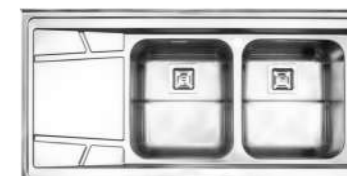

۷۳۸/۶۰

سایز: ۱۲۰ x ۶۰ cm

- عمق لگن: ۲۰۵ میلی‌متر
- جنس مواد: استنلس استیل ۱۸/۱۰
- ضخامت ورق سینک: ۰/۷ میلی‌متر
- عایق صدا: دارد
- ظرفیت (لیتر): ۵۶
- جهت سینک: راست و چپ
- ضمانت: ۱۰ سال