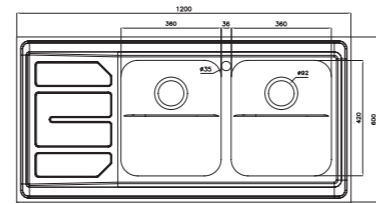

- عمق لگن: ۱۸۰ میلی‌متر
- جنس مواد: استنلس استیل ۱۸/۱۰
- ضخامت ورق سینک: ۰/۸ میلی‌متر
- عایق صدا: دارد
- ظرفیت (لیتر): ۴۵
- جهت سینک: راست و چپ
- ضمانت: ۱۰ سال

۷۶۳/۶۰

سایز: ۱۲۰ x ۶۰ cm

- عمق لگن: ۲۰۵ میلی‌متر
- جنس مواد: استنلس استیل ۱۸/۱۰
- ضخامت ورق سینک: ۰/۷ میلی‌متر
- عایق صدا: دارد
- ظرفیت (لیتر): ۵۶
- جهت سینک: راست و چپ
- ضمانت: ۱۰ سال

۷۶۵/۶۰

سایز: ۱۲۰ x ۶۰ cm

- عمق لگن: ۲۰۵ میلی‌متر
- جنس مواد: استنلس استیل ۱۸/۱۰
- ضخامت ورق سینک: ۰/۷ میلی‌متر
- عایق صدا: دارد
- ظرفیت (لیتر): ۵۶
- جهت سینک: راست و چپ
- ضمانت: ۱۰ سال

۸۱۲/۶۰

سایز: ۱۰۰ x ۶۰ cm