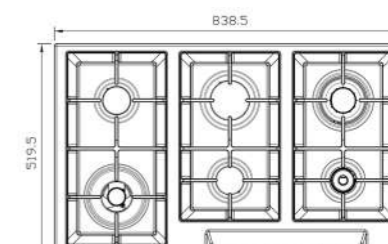

سایز: ۹۱ x ۵۱ cm

1. توان حرارتی مشعل‌ها:
   - بالا راست: متوسط ۱/۹ kW
   - وسط: پلويز (Wok) ۴ kW
   - بالا چپ: متوسط ۱/۹ kW
   - دارای ناب دوجزئی مات
   - پن ساپورت:
   - ترموکوپل:
   - راندمان حرارتی:
   - جنس صفحه:
2. پایین راست: کوچک ۱ kW
   - پایین وسط: متوسط ماهی ۱/۸ kW
   - پایین چپ: کوچک ۱ kW
   - چدنی با لعاب مات
   - Top Time
   - >۶۰%
   - استنلس استیل ۱۸/۸

سایز: ۹۳ x ۵۲ cm

1. توان حرارتی مشعل‌ها:
   - بالا راست: بزرگ ۳ kW
   - بالا وسط: پلويز (Wok) ۳/۸ kW
   - بالا چپ: متوسط ۱/۷۵ kW
   - دارای ناب دوجزئی مات
   - پن ساپورت:
   - ترموکوپل:
   - راندمان حرارتی:
   - جنس صفحه:
2. پایین راست: متوسط ۱/۷۵ kW
   - پایین وسط: متوسط ماهی ۱/۸ kW
   - پایین چپ: کوچک ۱ kW
   - چدنی با لعاب مات
   - Top Time
   - >۶۰%
   - استنلس استیل ۱۸/۸

سایز: ۸۴ x ۵۲ cm

1. توان حرارتی مشعل‌ها:
   - بالا راست: بزرگ شف ۳/۵ kW
   - بالا وسط: بزرگ ۳ kW
   - بالا چپ: متوسط ۱/۹ kW
   - دارای ناب دوجزئی مات
   - پن ساپورت:
   - ترموکوپل:
   - راندمان حرارتی:
   - جنس صفحه:
2. پایین راست: کوچک شف ۱/۲ kW
   - پایین وسط: متوسط ۱/۹ kW
   - پایین چپ: پلويز (Wok) ۴ kW
   - چدنی با لعاب مات
   - Top Time
   - >۶۰%
   - استنلس استیل ۱۸/۸

سایز: ۸۸ x ۵۴ cm

1. توان حرارتی مشعل‌ها:
   - بالا راست: متوسط ۱/۹ kW
   - وسط: پلويز (Wok) ۴ kW
   - بالا چپ: بزرگ شف ۳/۵ kW
   - دارای ناب دوجزئی مات
   - پن ساپورت:
   - ترموکوپل:
   - راندمان حرارتی:
   - جنس صفحه:
2. پایین راست: متوسط شف ۲/۵ kW
   - پایین چپ: کوچک ۱ kW
   - چدنی با لعاب مات
   - Top Time
   - >۶۰%
   - استنلس استیل ۱۸/۸

سایز: ۸۸ x ۵۴ cm

1. توان حرارتی مشعل‌ها:
   - راست وسط: پلويز (Wok) ۴ kW
   - بالا وسط: متوسط ۱/۹ kW
   - بالا چپ: بزرگ شف ۳/۵ kW
   - دارای ناب دوجزئی مات
   - پن ساپورت:
   - ترموکوپل:
   - راندمان حرارتی:
   - جنس صفحه:
2. پایین وسط: متوسط شف ۲/۵ kW
   - پایین چپ: کوچک ۱ kW
   - چدنی با لعاب مات
   - Top Time
   - >۶۰%
   - استنلس استیل ۱۸/۸

سایز: ۱۲۰ x ۵۱ cm

1. توان حرارتی مشعل‌ها:
   - بالا راست: متوسط شف ۲/۵ kW
   - بالا چپ: بزرگ شف ۳/۵ kW
   - وسط راست: پلويز (Wok) ۴ kW
   - وسط چپ: پلويز (Wok) ۴ kW
   - دارای ناب دوجزئی مات
   - پن ساپورت:
   - ترموکوپل:
   - راندمان حرارتی:
   - جنس صفحه:
2. پایین راست: کوچک ۱ kW
   - پایین چپ: متوسط شف ۱/۹ kW
   - چدنی با لعاب مات
   - Top Time
   - >۶۰%
   - استنلس استیل ۱۸/۸