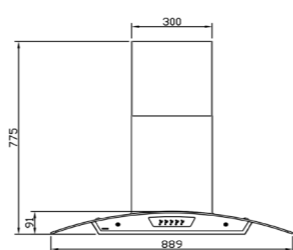

سایز: 90 X ۷۶ X ۵۰ / ۷ CM

- تعداد دور موتور: ۳ دور
- قدرت مکش: ۹۰۰-۳۰۰ مترمکعب بر ساعت
- میزان صدا: ۴۵-۵۰ dB(A)
- صفحه کنترل: لمسی
- فیلتر: ۲ فیلتر آلومینیومی با قابلیت شست و شو
- جنس بدنه: استیل، شیشه
- لامپ: ۲ عدد لامپ LED گرد
- سنسور دود و حرارت: دارد

سایز: 90 X ۷۶ X ۵۰ / ۷ CM

- تعداد دور موتور: ۳ دور
- قدرت مکش: ۸۰۰-۳۰۰ مترمکعب بر ساعت
- میزان صدا: ۴۵-۵۰ dB(A)
- صفحه کنترل: لمسی
- فیلتر: ۱ فیلتر آلومینیومی با قابلیت شست و شو
- جنس بدنه: استیل، گالوانیزه
- لامپ: لامپ: ۲ عدد لامپ LED گرد
- سنسور دود و حرارت: دارد

سایز: 90 X ۷۲ / ۱ X ۴۷ / ۸ cm

- تعداد دور موتور: ۸ دور
- قدرت مکش: ۸۰۰-۳۰۰ مترمکعب بر ساعت
- میزان صدا: ۴۳-۵۰ dB(A)
- صفحه کنترل: لمسی
- فیلتر: ۲ فیلتر آلومینیومی با قابلیت شست و شو
- جنس بدنه: استیل، گالوانیزه و شیشه دودی
- لامپ: ۲ عدد لامپ LED گرد

سایز: 90 X ۷۵ / ۴ X ۴۷ / ۸ cm

- تعداد دور موتور: ۳ دور
- قدرت مکش: ۸۰۰-۳۰۰ مترمکعب بر ساعت
- میزان صدا: ۴۵-۵۰ dB(A)
- صفحه کنترل: لمسی
- فیلتر: ۲ فیلتر آلومینیومی با قابلیت شست و شو
- جنس بدنه: استیل، شیشه
- لامپ: ۲ عدد لامپ LED گرد
- سنسور دود و حرارت: دارد

سایز: 90 X ۷۳ / ۴ X ۴۷ / ۸ CM

- تعداد دور موتور: ۳ دور
- قدرت مکش: ۸۰۰-۳۰۰ مترمکعب بر ساعت
- میزان صدا: ۴۵-۵۰ dB(A)
- صفحه کنترل: دکمه‌ای
- فیلتر: ۲ فیلتر آلومینیومی با قابلیت شست و شو
- جنس بدنه: استیل، شیشه
- لامپ: ۲ عدد لامپ LED گرد

سایز: 90 X ۷۷ / ۴ X ۴۷ / ۸ CM

- تعداد دور موتور: ۳ دور
- قدرت مکش: ۸۰۰-۳۰۰ مترمکعب بر ساعت
- میزان صدا: ۴۵-۵۰ dB(A)
- صفحه کنترل: دکمه‌ای
- فیلتر: ۲ فیلتر آلومینیومی با قابلیت شست و شو
- جنس بدنه: استیل، شیشه
- لامپ: ۲ عدد لامپ LED گرد

سایز: 60 X ۷۳ X ۴۷ / ۸ cm

- تعداد دور موتور: ۳ دور
- قدرت مکش: ۹۰۰-۳۰۰ مترمکعب بر ساعت
- میزان صدا: ۴۵-۵۰ dB(A)
- صفحه کنترل: لمسی
- فیلتر: ۲ فیلتر آلومینیومی با قابلیت شست و شو
- جنس بدنه: استیل، شیشه
- لامپ: ۲ عدد لامپ LED گرد
- سنسور دود و حرارت: دارد