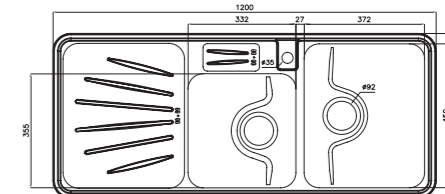

۷۶۵

سایز: ۱۱۶ x ۵۲ cm

- عمق لگن: ۲۰۵ میلی‌متر
- آب بندی: دارد
- جنس مواد: استنلس استیل ۱۸/۱۰
- ضخامت ورق سینک: ۰/۷ میلی‌متر
- عایق صدا: دارد
- ظرفیت (لیتر): ۵۶
- جهت سینک: راست و چپ
- ضمانت: ۱۰ سال

۸۱۰

سایز: ۶۰ x ۵۰ cm

- عمق لگن: ۱۶۵ میلی‌متر
- آب بندی: دارد
- جنس مواد: استنلس استیل ۱۸/۱۰
- ضخامت ورق سینک: ۰/۸ میلی‌متر
- عایق صدا: دارد
- ظرفیت (لیتر): ۱۹
- جهت سینک: وسط
- ضمانت: ۱۰ سال

۸۱۳

سایز: ۱۰۰ x ۵۲ cm

- عمق لگن: ۱۸۰ میلی‌متر
- آب بندی: دارد
- جنس مواد: استنلس استیل ۱۸/۱۰
- ضخامت ورق سینک: ۰/۸ میلی‌متر
- عایق صدا: دارد
- ظرفیت (لیتر): ۴۵
- جهت سینک: راست و چپ
- ضمانت: ۱۰ سال

۸۱۴

سایز: ۱۲۰ x ۵۲ cm

- عمق لگن: ۱۸۰ میلی‌متر
- آب بندی: دارد
- جنس مواد: استنلس استیل ۱۸/۱۰
- ضخامت ورق سینک: ۰/۸ میلی‌متر
- عایق صدا: دارد
- ظرفیت (لیتر): ۴۵
- جهت سینک: راست و چپ
- ضمانت: ۱۰ سال

۷۶۴

سایز: ۱۱۶ x ۵۲ cm