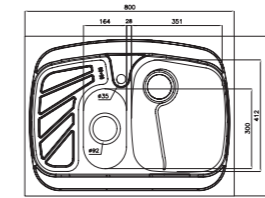

- عمق لگن: ۱۷۵ میلیمتر
- جنس مواد: استنلس استیل ۱۸/۱۰
- ضخامت ورق سینک: ۰/۸ میلیمتر
- عایق صدا: دارد
- ظرفیت (لیتر): ۳۹
- جهت سینک: راست و چپ
- ضمانت: ۱۰ سال

۶۱۴/۶۰

سایز: ۱۲۰ x ۶۰ cm

- عمق لگن: ۱۷۵ میلیمتر
- جنس مواد: استنلس استیل ۱۸/۱۰
- ضخامت ورق سینک: ۰/۸ میلیمتر
- عایق صدا: دارد
- ظرفیت (لیتر): ۳۹
- جهت سینک: راست و چپ
- ضمانت: ۱۰ سال

۵۳۰/۶۰

سایز: ۱۴۰ x ۶۰ cm

- عمق لگن: ۲۰۵ میلی‌متر
- جنس مواد: استنلس استیل ۱۸/۱۰
- ضخامت ورق سینک: ۰/۸ میلی‌متر
- عایق صدا: دارد
- ظرفیت (لیتر): ۵۵
- جهت سینک: راست و چپ
- ضمانت: ۱۰ سال

۶۰۸/۶۰

سایز: ۸۰ x ۶۰ cm

- عمق لگن: ۱۷۵ میلی‌متر
- جنس مواد: استنلس استیل ۱۸/۱۰
- ضخامت ورق سینک: ۰/۸ میلی‌متر
- عایق صدا: دارد
- ظرفیت (لیتر): ۲۶
- جهت سینک: راست و چپ
- ضمانت: ۱۰ سال

۶۱۰/۵۰

سایز: ۱۰۰ x ۵۰ cm

- عمق لگن: ۱۷۵ میلی‌متر
- جنس مواد: استنلس استیل ۱۸/۱۰
- ضخامت ورق سینک: ۰/۸ میلی‌متر
- عایق صدا: دارد
- ظرفیت (لیتر): ۲۳
- جهت سینک: راست و چپ
- ضمانت: ۱۰ سال