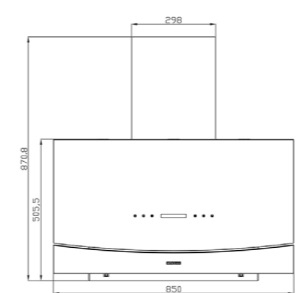

- تعداد دور موتور: ۸ دور
- قدرت مکش: ۳۰۰-۸۰۰ مترمکعب بر ساعت
- میزان صدا: ۴۳-۵۲ dB(A)
- صفحه کنترل: لمسی
- فیلتر: ۱ فیلتر آلومینیومی با قابلیت شست و شو
- جنس بدنه: گالوانیزه شیشه
- لامپ: ۱ عدد لامپ SMD ۱۰۰x۱۰
- جک: لولای ساعتی

- تعداد دور موتور: ۸ دور
- قدرت مکش: ۳۰۰-۸۰۰ مترمکعب بر ساعت
- میزان صدا: ۴۳-۵۲ dB(A)
- صفحه کنترل: لمسی
- فیلتر: ۱ فیلتر آلومینیومی با قابلیت شست و شو
- جنس بدنه: گالوانیزه شیشه
- لامپ: ۱ عدد لامپ SMD ۱۰۰x۱۰
- جک: لولای ساعتی

- تعداد دور موتور: ۳ دور
- قدرت مکش: ۳۰۰-۸۰۰ مترمکعب بر ساعت
- میزان صدا: ۴۵-۵۰ dB(A)
- صفحه کنترل: مکانیکال (دکمه ای)
- فیلتر: ۱ فیلتر آلومینیومی با قابلیت شست و شو
- جنس بدنه: گالوانیزه شیشه
- لامپ: ۲ عدد لامپ LED گرد
- جک: لولای تقویت شده

- تعداد دور موتور: ۸ دور
- قدرت مکش: ۳۰۰-۸۰۰ مترمکعب بر ساعت
- میزان صدا: ۴۳-۵۲ dB(A)
- صفحه کنترل: لمسی
- فیلتر: ۱ فیلتر آلومینیومی با قابلیت شست و شو
- جنس بدنه: گالوانیزه شیشه
- لامپ: ۲ عدد لامپ LED گرد
- جک: لولای تقویت شده

- تعداد دور موتور: ۸ دور
- قدرت مکش: ۳۰۰-۷۰۰ مترمکعب بر ساعت
- میزان صدا: ۴۳-۵۲ dB(A)
- صفحه کنترل: لمسی
- فیلتر: ۱ فیلتر آلومینیومی با قابلیت شست و شو
- جنس بدنه: گالوانیزه شیشه
- لامپ: ۲ عدد لامپ LED گرد
- جک: لولای تقویت شده

- تعداد دور موتور: ۴ دور
- قدرت مکش: ۳۰۰-۸۰۰ مترمکعب بر ساعت
- میزان صدا: ۴۵-۵۲ dB(A)
- صفحه کنترل: لمسی حرکتی
- فیلتر: ۱ فیلتر آلومینیومی با قابلیت شست و شو
- جنس بدنه: گالوانیزه شیشه
- لامپ: ۲ عدد لامپ SMD ۱۸x۵
- سنسور حرارت: دارد
- جک: برقی