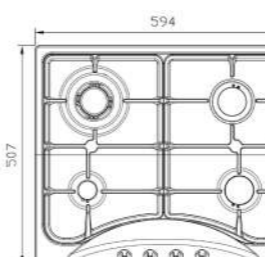

سایز: ۳۳ x ۵۲ cm

- توان حرارتی مشعل‌ها:
- بالا: بزرگ ۲/۵ kW
- پایین: کوچک ۱/۳ kW

چدنی با لعاب مات
>۶۰%
استنلس استیل ۱۸/۸

- دارای ناب دوجزئی مات
- پن ساپورت:
- راندمان حرارتی:
- جنس صفحه:

سایز: ۵۲ x ۵۲ cm

- توان حرارتی مشعل‌ها:
- بالا راست: پلوپز (Wok) ۳/۷kW
- بالا چپ: متوسط ۱/۷ kW
- پایین چپ: کوچک ۱/۳ kW

چدنی با لعاب مات
>۶۰%
استنلس استیل ۱۸/۸

- دارای ناب دوجزئی مات
- پن ساپورت:
- راندمان حرارتی:
- جنس صفحه:

سایز: ۵۹ x ۵۲ cm

- توان حرارتی مشعل‌ها:
- بالا راست: متوسط ۱/۷ kW
- بالا چپ: متوسط ۱/۷ kW
- پایین راست: کوچک ۱/۳ kW
- پایین چپ: پلوپز (Wok) ۳/۷ kW

چدنی با لعاب مات
>۶۰%
استنلس استیل ۱۸/۸

- دارای ناب دوجزئی مات
- پن ساپورت:
- راندمان حرارتی:
- جنس صفحه:

سایز: ۹۱ x ۵۲ cm

- توان حرارتی مشعل‌ها:
- بالا راست: متوسط ۱/۷ kW
- وسط: پلوپز (Wok) ۳/۷ kW
- بالا چپ: بزرگ ۲/۵ kW
- پایین راست: متوسط ۱/۷ kW
- پایین چپ: بزرگ ۲/۵ kW

چدنی با لعاب مات
>۶۰%
استنلس استیل ۱۸/۸

- دارای ناب دوجزئی مات
- پن ساپورت:
- راندمان حرارتی:
- جنس صفحه:

سایز: ۶۰ x ۵۱ cm

- توان حرارتی مشعل‌ها:
- بالا راست: متوسط ۱/۷ kW
- بالا چپ: پلوپز (Wok) ۳/۷kW
- پایین راست: متوسط ۱/۷ kW
- پایین چپ: کوچک ۱/۳ kW

چدنی با لعاب مات
>۶۰%
استنلس استیل ۱۸/۸

- دارای ناب دوجزئی مات
- پن ساپورت:
- راندمان حرارتی:
- جنس صفحه: