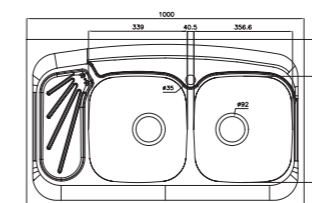

۲۱۵/۶۰

سایز: ۱۲۰ x ۶۰ cm

- عمق لگن: ۱۶۰ میلی‌متر
- جنس مواد: استنلس استیل ۱۸/۱۰
- ضخامت ورق سینک: ۰/۷ میلی‌متر
- عایق صدا: دارد
- ظرفیت (لیتر): ۳۸
- جهت سینک: راست و چپ
- ضمانت: ۱۰ سال

۲۱۶/۶۰

سایز: ۱۲۰ x ۶۰ cm

- عمق لگن: ۱۵۰ میلی‌متر
- جنس مواد: استنلس استیل ۱۸/۱۰
- ضخامت ورق سینک: ۰/۶ میلی‌متر
- عایق صدا: دارد
- ظرفیت (لیتر): ۳۱
- جهت سینک: راست و چپ
- ضمانت: ۱۰ سال

۲۰۰/۶۰

سایز: ۱۰۰ x ۶۰ cm

- عمق لگن: ۱۳۵ میلی‌متر
- جنس مواد: استنلس استیل ۱۸/۱۰
- ضخامت ورق سینک: ۰/۶ میلی‌متر
- عایق صدا: دارد
- ظرفیت (لیتر): ۲۸
- جهت سینک: راست و چپ
- ضمانت: ۱۰ سال

۲۱۴/۶۰

سایز: ۱۲۰ x ۶۰ cm

- عمق لگن: ۱۶۰ میلی‌متر
- جنس مواد: استنلس استیل ۱۸/۱۰
- ضخامت ورق سینک: ۰/۷ میلی‌متر
- عایق صدا: دارد
- ظرفیت (لیتر): ۳۸
- جهت سینک: راست و چپ
- ضمانت: ۱۰ سال

۹۵۰

سایز: ۱۱۶ X ۵۲ CM

- عمق لگن: ۱۹۰ میلی‌متر
- آب بندی: دارد
- جنس مواد: استنلس استیل ۱۸/۱۰
- ضخامت ورق سینک: ۰/۷ میلی‌متر
- عایق صدا: دارد
- ظرفیت (لیتر): ۵۰
- جهت سینک: راست و چپ
- ضمانت: ۱۰ سال

کریستال Crystal

سایز: ۱۲۳ X ۵۳ CM