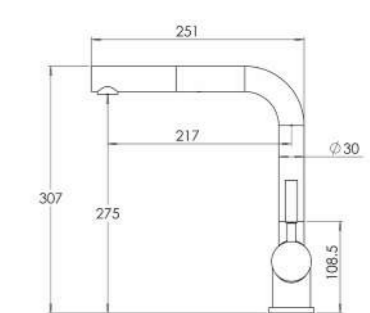

- ارتفاع: ۲۷/۵ سانتی متر
- جنس: استنلس استیل
- نوع مصرف: شیرآلات بهداشتی آشپزخانه
- زاویه چرخش: ۳۶۰
- عملکرد: ترکیب سرد و گرم
- خروجی آب: ۸/۳ لیتر بر دقیقه
- کارتریج سرامیکی
- دسته اهرمی
- استفاده از هوا دهنده کمپانی نئوپرل سوئیس