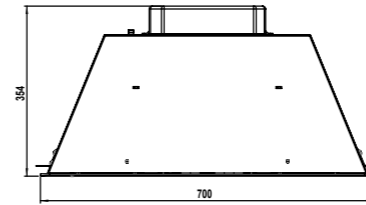

سایز: 70x28x39/2 cm

- تعداد دور موتور: ۸ دور
- قدرت مکش: ۳۰۰-۸۰۰ مترمکعب بر ساعت
- میزان صدا: ۴۳-۵۰ dB(A)
- صفحه کنترل: لمسی
- فیلتر: ۲ فیلتر آلومینیومی با قابلیت شست و شو
- جنس بدنه: استیل شیشه
- لامپ: ۲ عدد لامپ SMD

سایز: 70x28x39/2 cm

- تعداد دور موتور: ۸ دور
- قدرت مکش: ۳۰۰-۸۰۰ مترمکعب بر ساعت
- میزان صدا: ۴۳-۵۰ dB(A)
- صفحه کنترل: لمسی
- فیلتر: ۲ فیلتر آلومینیومی با قابلیت شست و شو
- جنس بدنه: استیل شیشه
- لامپ: ۲ عدد لامپ SMD

سایز: 70x28x35/3 cm

- تعداد دور موتور: ۳ دور
- قدرت مکش: ۳۰۰-۸۰۰ مترمکعب بر ساعت
- میزان صدا: ۴۵-۵۰ dB(A)
- صفحه کنترل: لمسی
- فیلتر: ۱ فیلتر آلومینیومی با قابلیت شست و شو
- جنس بدنه: گالوانیزه شیشه
- لامپ: ۱ عدد لامپ SMD
- سنسور دود و حرارت: دارد

سایز: 70x28x34/7 cm

- تعداد دور موتور: ۳ دور
- قدرت مکش: ۳۰۰-۸۰۰ مترمکعب بر ساعت
- میزان صدا: ۴۵-۵۰ dB(A)
- صفحه کنترل: لمسی
- فیلتر: ۲ فیلتر آلومینیومی با قابلیت شست و شو
- جنس بدنه: روغنی رنگ شده و شیشه
- لامپ: ۲ عدد لامپ SMD
- سنسور دود و حرارت: دارد

سایز: 80x28x35/7 cm

- تعداد دور موتور: ۳ دور
- قدرت مکش: ۳۰۰-۸۰۰ مترمکعب بر ساعت
- میزان صدا: ۴۵-۵۰ dB(A)
- صفحه کنترل: مکانیکال (دکمه ای)
- فیلتر: ۲ فیلتر آلومینیومی با قابلیت شست و شو
- جنس بدنه: استیل
- لامپ: ۱ عدد لامپ SMD

سایز: 70x28x38/4 cm

- تعداد دور موتور: ۸ دور
- قدرت مکش: ۳۰۰-۸۰۰ مترمکعب بر ساعت
- میزان صدا: ۴۳-۵۰ dB(A)
- صفحه کنترل: لمسی
- فیلتر: ۲ فیلتر آلومینیومی با قابلیت شست و شو
- جنس بدنه: گالوانیزه شیشه
- لامپ: ۱ عدد لامپ SMD

سایز: 70x28x35/5 cm

- تعداد دور موتور: ۳ دور
- قدرت مکش: ۳۰۰-۸۰۰ مترمکعب بر ساعت
- میزان صدا: ۴۵-۵۰ dB(A)
- صفحه کنترل: مکانیکال (دکمه ای)
- فیلتر: ۲ فیلتر آلومینیومی با قابلیت شست و شو
- جنس بدنه: گالوانیزه
- لامپ: ۱ عدد لامپ SMD