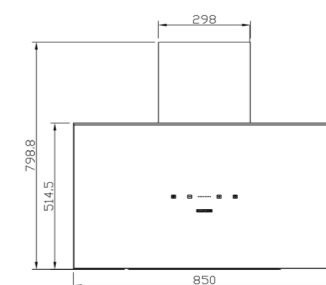

- تعداد دور موتور: ۸ دور
- قدرت مکش: ۳۰۰-۸۰۰ مترمکعب بر ساعت
- میزان صدا: ۴۳-۴۵ dB(A)
- صفحه کنترل: لمسی
- فیلتر: ۲ فیلتر آلومینیومی با قابلیت شست و شو
- جنس بدنه: گالوانیزه شیشه
- لامپ: ۲ عدد لامپ LED مستطیلی
- جک: لولای ساعتی

- تعداد دور موتور: ۴ دور
- قدرت مکش: ۳۰۰-۸۰۰ مترمکعب بر ساعت
- میزان صدا: ۴۵-۵۲ dB(A)
- صفحه کنترل: لمسی حرکتی
- فیلتر: ۲ فیلتر آلومینیومی با قابلیت شست و شو
- جنس بدنه: گالوانیزه شیشه
- لامپ: ۲ عدد لامپ LED مستطیلی
- سنسور حرارت: دارد
- جک: برقی

- تعداد دور موتور: ۸ دور
- قدرت مکش: ۳۰۰-۷۰۰ مترمکعب بر ساعت
- میزان صدا: ۴۳-۵۲ dB(A)
- صفحه کنترل: لمسی
- فیلتر: ۱ فیلتر آلومینیومی با قابلیت شست و شو
- جنس بدنه: گالوانیزه شیشه
- لامپ: ۲ عدد لامپ LED مستطیلی
- جک: لولای تقویت شده

- تعداد دور موتور: ۸ دور
- قدرت مکش: ۳۰۰-۸۰۰ مترمکعب بر ساعت
- میزان صدا: ۴۳-۵۲ dB(A)
- صفحه کنترل: لمسی
- فیلتر: ۱ فیلتر آلومینیومی با قابلیت شست و شو
- جنس بدنه: گالوانیزه شیشه
- لامپ: ۲ عدد لامپ LED گرد
- جک: لولای تقویت شده

- تعداد دور موتور: ۸ دور
- قدرت مکش: ۳۰۰-۸۰۰ مترمکعب بر ساعت
- میزان صدا: ۴۳-۵۲ dB(A)
- صفحه کنترل: لمسی
- فیلتر: ۲ فیلتر آلومینیومی با قابلیت شست و شو
- جنس بدنه: گالوانیزه شیشه
- لامپ: ۲ عدد لامپ LED مستطیلی
- جک: لولای ساعتی

- تعداد دور موتور: ۸ دور
- قدرت مکش: ۲۰۰-۸۰۰ مترمکعب بر ساعت
- میزان صدا: ۴۳-۵۲ dB(A)
- صفحه کنترل: تاج استیل
- فیلتر: ۲ فیلتر آلومینیومی با قابلیت شست و شو
- جنس بدنه: استیل
- لامپ: ۲ عدد لامپ LED مستطیلی
- جک: لولای تقویت شده