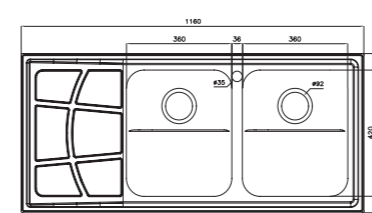

۷۳۸

سایز: ۱۱۶ x ۵۲ cm

- عمق لگن: ۲۰۵ میلی‌متر
- آب بندی: دارد
- جنس مواد: استنلس استیل ۱۸/۱۰
- ضخامت ورق سینک: ۰/۷ میلی‌متر
- عایق صدا: دارد
- ظرفیت (لیتر): ۵۶
- جهت سینک: راست و چپ
- ضمانت: ۱۰ سال

۷۶۲

سایز: ۱۱۶ x ۵۲ cm

- عمق لگن: ۲۰۵ میلی‌متر
- آب بندی: دارد
- جنس مواد: استنلس استیل ۱۸/۱۰
- ضخامت ورق سینک: ۰/۷ میلی‌متر
- عایق صدا: دارد
- ظرفیت (لیتر): ۵۶
- جهت سینک: راست و چپ
- ضمانت: ۱۰ سال

۷۶۳

سایز: ۱۱۶ x ۵۲ cm

- عمق لگن: ۲۰۵ میلی‌متر
- آب بندی: دارد
- جنس مواد: استنلس استیل ۱۸/۱۰
- ضخامت ورق سینک: ۰/۷ میلی‌متر
- عایق صدا: دارد
- ظرفیت (لیتر): ۵۶
- جهت سینک: راست و چپ
- ضمانت: ۱۰ سال