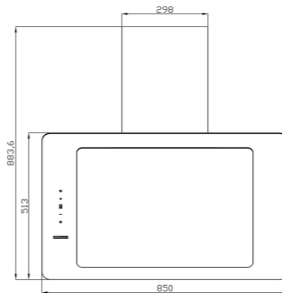

سایز: ۸۵ X ۷۳ / ۸ X ۳۸ / ۷ cm

- تعداد دور موتور: ۳ دور
- قدرت مکش: ۳۰۰-۸۰۰ مترمکعب بر ساعت
- میزان صدا: ۴۵-۵۰ dB(A)
- صفحه کنترل: مکانیکال (دکمه ای)
- فیلتر: ۱ فیلتر آلومینیومی با قابلیت شست و شو
- جنس بدنه: گالوانیزه شیشه
- لامپ: ۲ عدد لامپ LED گرد
- جک: لولای تقویت شده