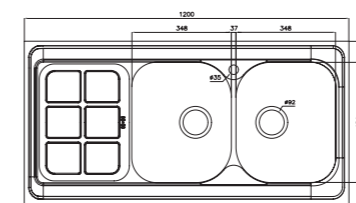

۲۶۰/۶۰

سایز: ۱۲۰ x ۶۰ cm

- عمق لگن: ۱۲۸ میلی‌متر
- جنس مواد: استنلس استیل ۱۸/۱۰
- ضخامت ورق سینک: ۰/۶ میلی‌متر
- عایق صدا: دارد
- ظرفیت (لیتر): ۲۸
- جهت سینک: راست و چپ
- ضمانت: ۱۰ سال

۱۶۵/۵۰

سایز: ۱۰۰ x ۵۰ cm

- عمق لگن: ۱۶۰ میلی‌متر
- جنس مواد: استنلس استیل ۱۸/۱۰
- ضخامت ورق سینک: ۰/۶ میلی‌متر
- عایق صدا: دارد
- ظرفیت (لیتر): ۱۹
- جهت سینک: راست و چپ
- ضمانت: ۱۰ سال

۱۶۵/۶۰

سایز: ۱۰۰ x ۶۰ cm

- عمق لگن: ۱۶۰ میلی‌متر
- جنس مواد: استنلس استیل ۱۸/۱۰
- ضخامت ورق سینک: ۰/۶ میلی‌متر
- عایق صدا: دارد
- ظرفیت (لیتر): ۱۹
- جهت سینک: راست و چپ
- ضمانت: ۱۰ سال

۲۱۵/۶۰

سایز: ۱۲۰ x ۶۰ cm

- عمق لگن: ۱۶۰ میلی‌متر
- جنس مواد: استنلس استیل ۱۸/۱۰
- ضخامت ورق سینک: ۰/۷ میلی‌متر
- عایق صدا: دارد
- ظرفیت (لیتر): ۳۸
- جهت سینک: راست و چپ
- ضمانت: ۱۰ سال

۲۱۶/۶۰

سایز: ۱۲۰ x ۶۰ cm