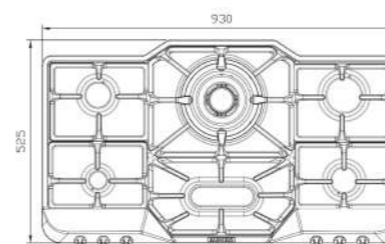

سایز: ۹۳ x ۵۲ cm

1. توان حرارتی مشعل‌ها:
   - بالا راست: بزرگ ۳ kW
   - بالا وسط: پلويز (Wok) ۳/۸ kW
   - بالا چپ: متوسط ۱/۷۵ kW
   - دارای ناب دوجزئی مات
   - پن ساپورت:
   - ترموکوپل:
   - راندمان حرارتی:
   - جنس صفحه:
2. پایین راست: متوسط ۱/۷۵ kW
   - پایین وسط: متوسط ماهی ۱/۸ kW
   - پایین چپ: کوچک ۱ kW
   - چدنی با لعاب مات
   - Top Time
   - >۶۰%
   - استنلس استیل ۱۸/۸