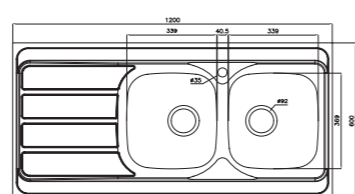

۲۷۰/۶۰

سایز: ۱۲۰ x ۶۰ cm

- عمق لگن: ۱۳۵ میلی‌متر
- جنس مواد: استنلس استیل ۱۸/۱۰
- ضخامت ورق سینک: ۰/۶ میلی‌متر
- عایق صدا: دارد
- ظرفیت (لیتر): ۲۸
- جهت سینک: راست و چپ
- ضمانت: ۱۰ سال

۲۱۷/۶۰

سایز: ۱۲۰ x ۶۰ cm

- عمق لگن: ۱۵۰ میلی‌متر
- جنس مواد: استنلس استیل ۱۸/۱۰
- ضخامت ورق سینک: ۰/۶ میلی‌متر
- عایق صدا: دارد
- ظرفیت (لیتر): ۳۱
- جهت سینک: راست و چپ
- ضمانت: ۱۰ سال

۲۱۸/۶۰

سایز: ۱۲۰ x ۶۰ cm

- عمق لگن: ۱۵۰ میلی‌متر
- جنس مواد: استنلس استیل ۱۸/۱۰
- ضخامت ورق سینک: ۰/۶ میلی‌متر
- عایق صدا: دارد
- ظرفیت (لیتر): ۳۱
- جهت سینک: راست و چپ
- ضمانت: ۱۰ سال

۲۶۰/۶۰

سایز: ۱۲۰ x ۶۰ cm

- عمق لگن: ۱۲۸ میلی‌متر
- جنس مواد: استنلس استیل ۱۸/۱۰
- ضخامت ورق سینک: ۰/۶ میلی‌متر
- عایق صدا: دارد
- ظرفیت (لیتر): ۲۸
- جهت سینک: راست و چپ
- ضمانت: ۱۰ سال

۱۶۵/۵۰

سایز: ۱۰۰ x ۵۰ cm