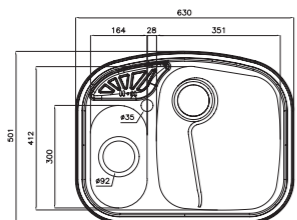

۶۱۰

سایز: ۱۰۰ x ۵۱ cm

- عمق لگن: ۱۷۵ میلی‌متر
- آب بندی: دارد
- جنس مواد: استنلس استیل ۱۸/۱۰
- ضخامت ورق سینک: ۰/۸ میلی‌متر
- عایق صدا: دارد
- ظرفیت (لیتر): ۲۶
- جهت سینک: راست و چپ
- ضمانت: ۱۰ سال

۶۱۴ Deep

سایز: ۱۱۷ x ۵۲ cm

- عمق لگن: ۱۷۵ میلی‌متر
- آب بندی: دارد
- جنس مواد: استنلس استیل ۱۸/۱۰
- ضخامت ورق سینک: ۰/۸ میلی‌متر
- عایق صدا: دارد
- ظرفیت (لیتر): ۳۹
- جهت سینک: راست و چپ
- ضمانت: ۱۰ سال

۶۱۴ New

سایز: ۱۱۷ x ۵۲ cm

- عمق لگن: ۱۷۵ میلی‌متر
- آب بندی: دارد
- جنس مواد: استنلس استیل ۱۸/۱۰
- ضخامت ورق سینک: ۰/۸ میلی‌متر
- عایق صدا: دارد
- ظرفیت (لیتر): ۳۹
- جهت سینک: راست و چپ
- ضمانت: ۱۰ سال

۶۰۵

سایز: ۶۳ x ۵۰ cm

- عمق لگن: ۱۷۵ میلی‌متر
- آب بندی: دارد
- جنس مواد: استنلس استیل ۱۸/۱۰
- ضخامت ورق سینک: ۰/۸ میلی‌متر
- عایق صدا: دارد
- ظرفیت (لیتر): ۲۶
- جهت سینک: وسط
- ضمانت: ۱۰ سال

۶۰۸

سایز: ۸۰ x ۵۰ cm

- عمق لگن: ۱۷۵ میلی‌متر
- آب بندی: دارد
- جنس مواد: استنلس استیل ۱۸/۱۰
- ضخامت ورق سینک: ۰/۸ میلی‌متر
- عایق صدا: دارد
- ظرفیت (لیتر): ۲۶
- جهت سینک: راست و چپ
- ضمانت: ۱۰ سال

۶۱۱

سایز: ۱۰۰ x ۵۱ cm