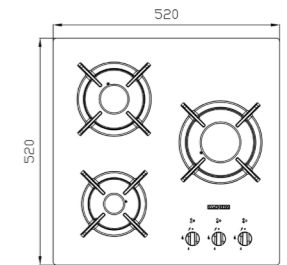

سایز: ۳۵ x ۵۲ cm

- توان حرارتی مشعل‌ها:
- بالا: بزرگ ۲/۵ kW
- پایین: کوچک ۱/۳ kW

- چدنی با لعاب مات >۶۰%
- شیشه سکوریت

- دارای ناپ دوجزئی براق
- پن ساپورت:
- رانده‌مان حرارتی:
- جنس صفحه:

سایز: ۵۲ x ۵۲ cm

- توان حرارتی مشعل‌ها:
- راست: بزرگ ۲/۵ kW
- بالا چپ: متوسط ۱/۷ kW

پایین چپ: کوچک ۱/۳ kW

- چدنی با لعاب مات >۶۰%
- شیشه سکوریت

- دارای ناپ دوجزئی براق
- پن ساپورت:
- رانده‌مان حرارتی:
- جنس صفحه:

سایز: ۳۵ x ۵۲ cm

- توان حرارتی مشعل‌ها:
- وسط: پلوپز (Wok) ۳/۷kW

- چدنی با لعاب مات >۶۰%
- شیشه سکوریت

- دارای ناپ دوجزئی براق
- پن ساپورت:
- رانده‌مان حرارتی:
- جنس صفحه: