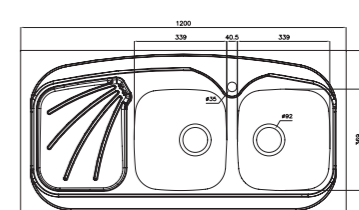

۲۱۹/۶۰

سایز: ۱۲۰ x ۶۰ cm

- عمق لگن: ۱۵۰ میلی‌متر
- جنس مواد: استنلس استیل ۱۸/۱۰
- ضخامت ورق سینک: ۰/۶ میلی‌متر
- عایق صدا: دارد
- ظرفیت (لیتر): ۳۱
- جهت سینک: راست و چپ
- ضمانت: ۱۰ سال

۲۶۰/۵۰

سایز: ۱۲۰ x ۵۰ cm

- عمق لگن: ۱۲۸ میلی‌متر
- جنس مواد: استنلس استیل ۱۸/۱۰
- ضخامت ورق سینک: ۰/۶ میلی‌متر
- عایق صدا: دارد
- ظرفیت (لیتر): ۲۸
- جهت سینک: راست و چپ
- ضمانت: ۱۰ سال

۲۷۰/۵۰

سایز: ۱۲۰ x ۵۰ cm

- عمق لگن: ۱۳۵ میلی‌متر
- جنس مواد: استنلس استیل ۱۸/۱۰
- ضخامت ورق سینک: ۰/۶ میلی‌متر
- عایق صدا: دارد
- ظرفیت (لیتر): ۲۸
- جهت سینک: راست و چپ
- ضمانت: ۱۰ سال

۲۷۰/۶۰

سایز: ۱۲۰ x ۶۰ cm

- عمق لگن: ۱۳۵ میلی‌متر
- جنس مواد: استنلس استیل ۱۸/۱۰
- ضخامت ورق سینک: ۰/۶ میلی‌متر
- عایق صدا: دارد
- ظرفیت (لیتر): ۲۸
- جهت سینک: راست و چپ
- ضمانت: ۱۰ سال

۲۱۷/۶۰

سایز: ۱۲۰ x ۶۰ cm

- عمق لگن: ۱۵۰ میلی‌متر
- جنس مواد: استنلس استیل ۱۸/۱۰
- ضخامت ورق سینک: ۰/۶ میلی‌متر
- عایق صدا: دارد
- ظرفیت (لیتر): ۳۱
- جهت سینک: راست و چپ
- ضمانت: ۱۰ سال

۲۱۸/۶۰

سایز: ۱۲۰ x ۶۰ cm

- عمق لگن: ۱۵۰ میلی‌متر
- جنس مواد: استنلس استیل ۱۸/۱۰
- ضخامت ورق سینک: ۰/۶ میلی‌متر
- عایق صدا: دارد
- ظرفیت (لیتر): ۳۱
- جهت سینک: راست و چپ
- ضمانت: ۱۰ سال