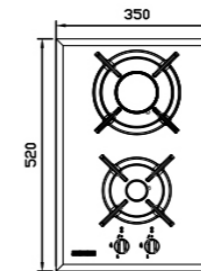

G-۲۳۵۲i

سایز: ۳۵ x ۵۲ cm

- توان حرارتی مشعل‌ها:
- بالا: بزرگ ۲/۵ kW
- پایین: کوچک ۱/۳ kW

- چدنی با لعاب مات >۶۰%
- شیشه سکوریت

- دارای ناپ دوجزئی براق
- پن ساپورت:
- رانده‌مان حرارتی:
- جنس صفحه:

G-۳۵۵۱i

سایز: ۵۲ x ۵۲ cm