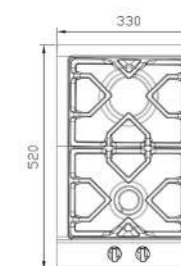

1. سایز: ۳۳ x ۵۲ cm
2. توان حرارتی مشعل‌ها: بالا: بزرگ ۳ kW
   - پایین: کوچک ۱ kW
   - دارای ناب دوجزئی مات
   - پن سایپورت:
   - ترموکوپل: Top Time
   - راندمان حرارتی: >۶۰%
   - جنس صفحه: استنلس استیل ۱۸/۸