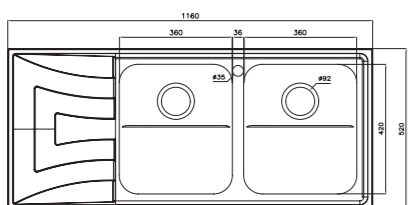

۷۳۸

سایز: ۱۱۶ x ۵۲ cm

- عمق لگن: ۲۰۵ میلی‌متر
- آب بندی: دارد
- جنس مواد: استنلس استیل ۱۸/۱۰
- ضخامت ورق سینک: ۰/۷ میلی‌متر
- عایق صدا: دارد
- ظرفیت (لیتر): ۵۶
- جهت سینک: راست و چپ
- ضمانت: ۱۰ سال

۷۶۲

سایز: ۱۱۶ x ۵۲ cm

- عمق لگن: ۲۰۵ میلی‌متر
- آب بندی: دارد
- جنس مواد: استنلس استیل ۱۸/۱۰
- ضخامت ورق سینک: ۰/۷ میلی‌متر
- عایق صدا: دارد
- ظرفیت (لیتر): ۵۶
- جهت سینک: راست و چپ
- ضمانت: ۱۰ سال

۷۶۳

سایز: ۱۱۶ x ۵۲ cm

- عمق لگن: ۲۰۵ میلی‌متر
- آب بندی: دارد
- جنس مواد: استنلس استیل ۱۸/۱۰
- ضخامت ورق سینک: ۰/۷ میلی‌متر
- عایق صدا: دارد
- ظرفیت (لیتر): ۵۶
- جهت سینک: راست و چپ
- ضمانت: ۱۰ سال

۷۳۶

سایز: ۱۱۶ x ۵۲ cm

- عمق لگن: ۲۰۵ میلی‌متر
- آب بندی: دارد
- جنس مواد: استنلس استیل ۱۸/۱۰
- ضخامت ورق سینک: ۰/۷ میلی‌متر
- عایق صدا: دارد
- ظرفیت (لیتر): ۵۶
- جهت سینک: راست و چپ
- ضمانت: ۱۰ سال

۷۳۷

سایز: ۱۱۶ x ۵۲ cm