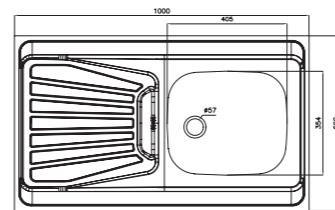

۷۶۵/۶۰

سایز: ۱۲۰ x ۶۰ cm

- عمق لگن: ۲۰۵ میلی‌متر
- جنس مواد: استنلس استیل ۱۸/۱۰
- ضخامت ورق سینک: ۰/۷ میلی‌متر
- عایق صدا: دارد
- ظرفیت (لیتر): ۵۶
- جهت سینک: راست و چپ
- ضمانت: ۱۰ سال

۸۱۲/۶۰

سایز: ۱۰۰ x ۶۰ cm

۲۶۰/۶۰

سایز: ۱۲۰ x ۶۰ cm

- عمق لگن: ۱۲۸ میلی‌متر
- جنس مواد: استنلس استیل ۱۸/۱۰
- ضخامت ورق سینک: ۰/۶ میلی‌متر
- عایق صدا: دارد
- ظرفیت (لیتر): ۲۸
- جهت سینک: راست و چپ
- ضمانت: ۱۰ سال

۱۶۵/۵۰

سایز: ۱۰۰ x ۵۰ cm

- عمق لگن: ۱۶۰ میلی‌متر
- جنس مواد: استنلس استیل ۱۸/۱۰
- ضخامت ورق سینک: ۰/۶ میلی‌متر
- عایق صدا: دارد
- ظرفیت (لیتر): ۱۹
- جهت سینک: راست و چپ
- ضمانت: ۱۰ سال

۱۶۵/۶۰

سایز: ۱۰۰ x ۶۰ cm

- عمق لگن: ۱۶۰ میلی‌متر
- جنس مواد: استنلس استیل ۱۸/۱۰
- ضخامت ورق سینک: ۰/۶ میلی‌متر
- عایق صدا: دارد
- ظرفیت (لیتر): ۱۹
- جهت سینک: راست و چپ
- ضمانت: ۱۰ سال

۲۱۵/۶۰

سایز: ۱۲۰ x ۶۰ cm

- عمق لگن: ۱۶۰ میلی‌متر
- جنس مواد: استنلس استیل ۱۸/۱۰
- ضخامت ورق سینک: ۰/۷ میلی‌متر
- عایق صدا: دارد
- ظرفیت (لیتر): ۳۸
- جهت سینک: راست و چپ
- ضمانت: ۱۰ سال

۲۱۶/۶۰

سایز: ۱۲۰ x ۶۰ cm