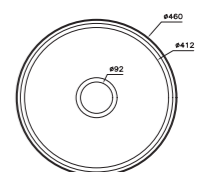

۱۸۰

سایز: ۱۰۰ x ۵۲ cm

- عمق لگن: ۱۶۰ میلی‌متر
- آب بندی: دارد
- جنس مواد: استنلس استیل ۱۸/۱۰
- ضخامت ورق سینک: ۰/۶ میلی‌متر
- عایق صدا: دارد
- ظرفیت (لیتر): ۲۴
- جهت سینک: راست و چپ
- ضمانت: ۱۰ سال

۲۰۰

سایز: ۱۰۰ x ۵۲ cm

- عمق لگن: ۱۳۵ میلی‌متر
- آب بندی: دارد
- جنس مواد: استنلس استیل ۱۸/۱۰
- ضخامت ورق سینک: ۰/۷ میلی‌متر
- عایق صدا: دارد
- ظرفیت (لیتر): ۲۸
- جهت سینک: راست و چپ
- ضمانت: ۱۰ سال

۱۷۰

سایز: ۴۶ cm

- عمق لگن: ۲۱۵ میلی‌متر
- آب بندی: دارد
- جنس مواد: استنلس استیل ۱۸/۱۰
- ضخامت ورق سینک: ۰/۸ میلی‌متر
- عایق صدا: دارد
- ظرفیت (لیتر): ۲۶
- جهت سینک: وسط
- ضمانت: ۱۰ سال