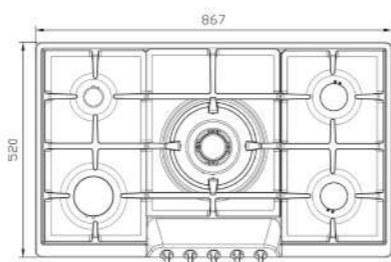

سایز: ۸۷ x ۵۲ cm

- توان حرارتی مشعل‌ها:
- بالا راست: متوسط ۱/۷ kW
- وسط: پلوپز (Wok) ۳/۷ kW
- بالا چپ: کوچک ۱/۳ kW
- پایین راست: متوسط ۱/۷ kW
- پایین چپ: بزرگ ۲/۵ kW

- دارای ناب دوجزئی مات
- چدنی با لعاب مات >۶۰%
- استنلس استیل ۱۸/۸
- پن ساپورت:
- راندهان حرارتی:
- جنس صفحه:

سایز: ۸۸ x ۵۰ cm

- توان حرارتی مشعل‌ها:
- بالا راست: متوسط ۱/۷ kW
- وسط: پلوپز (Wok) ۳/۷ kW
- بالا چپ: بزرگ ۲/۵ kW
- پایین راست: متوسط ۱/۷ kW
- پایین چپ: کوچک ۱/۳ kW

- دارای ناب دوجزئی مات
- چدنی با لعاب مات >۶۰%
- استنلس استیل ۱۸/۸
- پن ساپورت:
- راندهان حرارتی:
- جنس صفحه:

سایز: ۱۲۰ x ۵۱ cm

- توان حرارتی مشعل‌ها:
- بالا راست: متوسط ۱/۷ kW
- وسط راست: پلوپز (Wok) ۳/۷ kW
- وسط چپ: پلوپز (Wok) ۳/۷ kW
- بالا چپ: بزرگ ۲/۵ kW
- پایین راست: کوچک ۱/۳ kW
- پایین چپ: متوسط ۱/۷ kW

- دارای ناب دوجزئی مات
- چدنی با لعاب مات >۶۰%
- استنلس استیل ۱۸/۸
- پن ساپورت:
- راندهان حرارتی:
- جنس صفحه:

سایز: ۸۶ x ۵۰ cm

- توان حرارتی مشعل‌ها:
- بالا راست: متوسط ۱/۷ kW
- وسط: پلوپز (Wok) ۳/۷ kW
- بالا چپ: متوسط ۱/۷ kW
- پایین راست: کوچک ۱/۳ kW
- پایین چپ: بزرگ ۲/۵ kW

- دارای ناب دوجزئی مات
- چدنی با لعاب مات >۶۰%
- استنلس استیل ۱۸/۸
- پن ساپورت:
- راندهان حرارتی:
- جنس صفحه:

سایز: ۸۶ x ۵۰ cm

- توان حرارتی مشعل‌ها:
- بالا راست: بزرگ ۲/۵ kW
- وسط: پلوپز (Wok) ۳/۷ kW
- بالا چپ: متوسط ۱/۷ kW
- پایین راست: متوسط ۱/۷ kW
- پایین چپ: کوچک ۱/۳ kW

- دارای ناب دوجزئی مات
- چدنی با لعاب مات >۶۰%
- استنلس استیل ۱۸/۸
- پن ساپورت:
- راندهان حرارتی:
- جنس صفحه:

سایز: ۹۱ x ۵۱ cm

- توان حرارتی مشعل‌ها:
- راست: پلوپز (Wok) ۳/۷ kW
- بالا وسط: متوسط ۱/۷ kW
- بالا چپ: متوسط ۱/۷ kW
- پایین وسط: کوچک ۱/۳ kW
- پایین چپ: بزرگ ۲/۵ kW

- دارای ناب دوجزئی مات
- چدنی با لعاب مات >۶۰%
- استنلس استیل ۱۸/۸
- پن ساپورت:
- راندهان حرارتی:
- جنس صفحه: