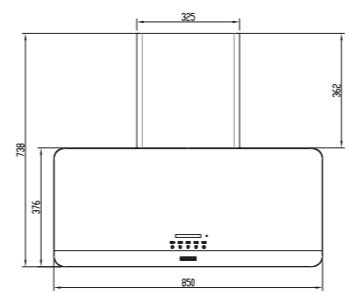

سایز: ۸۵ X ۸۲ X ۳۶ / ۳ cm

- تعداد دور موتور: ۸ دور
- قدرت مکش: ۳۰۰-۸۰۰ مترمکعب بر ساعت
- میزان صدا: ۴۳-۵۲ dB(A)
- صفحه کنترل: لمسی
- فیلتر: ۱ فیلتر آلومینیومی با قابلیت شست و شو
- جنس بدنه: گالوانیزه شیشه
- لامپ: ۲ عدد لامپ LED گرد
- جک: لولای تقویت شده