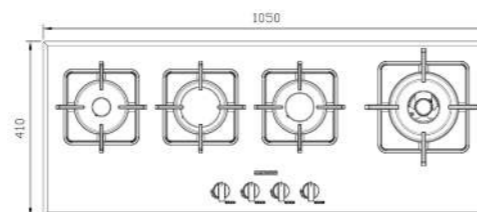

سایز: ۶۴ x ۵۲ cm

- توان حرارتی مشعل‌ها:
  - بالا راست: متوسط ۱/۷۵ kW
  - پایین راست: کوچک ۱ kW
  - بالا چپ: متوسط ۱/۷۵ kW
  - پایین چپ: پلویز (Wok) ۳/۸ kW
- دارای ناب دوجزئی براق
  - پن ساپورت:
  - ترموکوپل:
  - راندمان حرارتی: >۶۰%
  - جنس صفحه: شیشه سکوریت
- چدنی با لعاب مات
  - Top Time
  - >۶۰%
  - شیشه سکوریت

سایز: ۷۵ x ۵۰ cm

- توان حرارتی مشعل‌ها:
  - بالا راست: کوچک ۱ kW
  - وسط: متوسط ۱/۷۵ kW
  - بالا چپ: متوسط ۱/۷۵ kW
  - دارای ناب دوجزئی براق
- پن ساپورت:
- ترموکوپل:
- راندمان حرارتی: >۶۰%
- جنس صفحه: شیشه سکوریت

سایز: ۸۶ x ۵۰ cm

- توان حرارتی مشعل‌ها:
  - بالا راست: متوسط ۱/۷۵ kW
  - وسط: پلویز (Wok) ۳/۸ kW
  - بالا چپ: بزرگ ۳ kW
  - دارای ناب دوجزئی براق
- پن ساپورت:
- ترموکوپل:
- راندمان حرارتی: >۶۰%
- جنس صفحه: شیشه سکوریت با فریم استیل

سایز: ۸۶ x ۵۰ cm

- توان حرارتی مشعل‌ها:
  - بالا راست: متوسط ۱/۷۵ kW
  - وسط: پلویز (Wok) ۳/۸ kW
  - بالا چپ: بزرگ ۳ kW
  - دارای ناب دوجزئی براق
- پن ساپورت:
- ترموکوپل:
- راندمان حرارتی: >۶۰%
- جنس صفحه: شیشه سکوریت

سایز: ۱۰۵ x ۴۱ cm

- توان حرارتی مشعل‌ها:
  - بالا راست: پلویز (Wok) ۴ kW
  - وسط: متوسط ۱/۹ kW
  - وسط: بزرگ ۳ kW
  - چپ: کوچک ۱ kW
- دارای ناب دوجزئی براق
  - پن ساپورت:
  - ترموکوپل:
  - راندمان حرارتی: >۶۰%
  - جنس صفحه: شیشه سکوریت
- چدنی با لعاب مات
  - Top Time
  - >۶۰%
  - شیشه سکوریت

سایز: ۸۷ x ۵۱ cm

- توان حرارتی مشعل‌ها:
  - بالا راست: متوسط ۱/۷۵ kW
  - وسط: پلویز (Wok) ۳/۸ kW
  - بالا چپ: بزرگ ۳ kW
  - دارای ناب دوجزئی مات
- پن ساپورت:
- ترموکوپل:
- راندمان حرارتی: >۶۰%
- جنس صفحه: شیشه سکوریت با فریم استیل