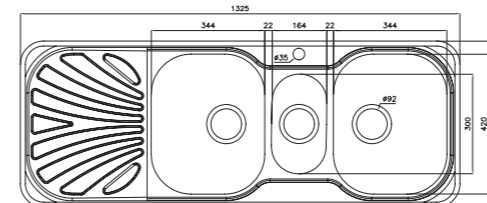

۶۰۸

سایز: ۸۰ x ۵۰ cm

- عمق لگن: ۱۷۵ میلی‌متر
- آب بندی: دارد
- جنس مواد: استنلس استیل ۱۸/۱۰
- ضخامت ورق سینک: ۰/۸ میلی‌متر
- عایق صدا: دارد
- ظرفیت (لیتر): ۲۶
- جهت سینک: راست و چپ
- ضمانت: ۱۰ سال

۶۱۱

سایز: ۱۰۰ x ۵۱ cm

- عمق لگن: ۱۷۵ میلی‌متر
- آب بندی: دارد
- جنس مواد: استنلس استیل ۱۸/۱۰
- ضخامت ورق سینک: ۰/۸ میلی‌متر
- عایق صدا: دارد
- ظرفیت (لیتر): ۳۹
- جهت سینک: راست و چپ
- ضمانت: ۱۰ سال

۳۰۰

سایز: ۱۲۰ x ۵۲ cm

- عمق لگن: ۱۹۰ میلی‌متر
- آب بندی: دارد
- جنس مواد: استنلس استیل ۱۸/۱۰
- ضخامت ورق سینک: ۰/۷ میلی‌متر
- عایق صدا: دارد
- ظرفیت (لیتر): ۵۰/۲
- جهت سینک: راست و چپ
- ضمانت: ۱۰ سال

۳۰۱

سایز: ۱۲۰ x ۵۲ cm

- عمق لگن: ۱۹۰ میلی‌متر
- آب بندی: دارد
- جنس مواد: استنلس استیل ۱۸/۱۰
- ضخامت ورق سینک: ۰/۷ میلی‌متر
- عایق صدا: دارد
- ظرفیت (لیتر): ۵۰/۲
- جهت سینک: راست و چپ
- ضمانت: ۱۰ سال

۵۳۰

سایز: ۱۳۲/۵ x ۵۰ cm

- عمق لگن: ۲۰۵ میلی‌متر
- آب بندی: دارد
- جنس مواد: استنلس استیل ۱۸/۱۰
- ضخامت ورق سینک: ۰/۸ میلی‌متر
- عایق صدا: دارد
- ظرفیت (لیتر): ۵۵
- جهت سینک: راست و چپ
- ضمانت: ۱۰ سال

۵۴۰

سایز: ۸۳ x ۸۳ cm