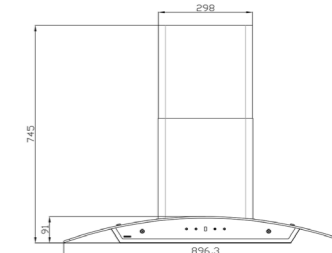

سایز: 90 X ۷۶ X ۵۰ / ۷ CM

- تعداد دور موتور: ۳ دور
- قدرت مکش: ۹۰۰-۳۰۰ مترمکعب بر ساعت
- میزان صدا: ۴۵-۵۰ dB(A)
- صفحه کنترل: لمسی
- فیلتر: ۲ فیلتر آلومینیومی با قابلیت شست و شو
- جنس بدنه: استیل، شیشه
- لامپ: ۲ عدد لامپ LED گرد
- سنسور دود و حرارت: دارد

سایز: 90 X ۷۶ X ۵۰ / ۷ CM

- تعداد دور موتور: ۳ دور
- قدرت مکش: ۸۰۰-۳۰۰ مترمکعب بر ساعت
- میزان صدا: ۴۵-۵۰ dB(A)
- صفحه کنترل: لمسی
- فیلتر: ۱ فیلتر آلومینیومی با قابلیت شست و شو
- جنس بدنه: استیل، گالوانیزه
- لامپ: لامپ: ۲ عدد لامپ LED گرد
- سنسور دود و حرارت: دارد

سایز: 90 X ۷۲ / ۱ X ۴۷ / ۸ cm

- تعداد دور موتور: ۸ دور
- قدرت مکش: ۸۰۰-۳۰۰ مترمکعب بر ساعت
- میزان صدا: ۴۳-۵۰ dB(A)
- صفحه کنترل: لمسی
- فیلتر: ۲ فیلتر آلومینیومی با قابلیت شست و شو
- جنس بدنه: استیل، گالوانیزه و شیشه دودی
- لامپ: ۲ عدد لامپ LED گرد

سایز: 90 X ۷۵ / ۴ X ۴۷ / ۸ cm

- تعداد دور موتور: ۳ دور
- قدرت مکش: ۸۰۰-۳۰۰ مترمکعب بر ساعت
- میزان صدا: ۴۵-۵۰ dB(A)
- صفحه کنترل: لمسی
- فیلتر: ۲ فیلتر آلومینیومی با قابلیت شست و شو
- جنس بدنه: استیل، شیشه
- لامپ: ۲ عدد لامپ LED گرد
- سنسور دود و حرارت: دارد

سایز: 90 X ۷۳ / ۴ X ۴۷ / ۸ CM

- تعداد دور موتور: ۳ دور
- قدرت مکش: ۸۰۰-۳۰۰ مترمکعب بر ساعت
- میزان صدا: ۴۵-۵۰ dB(A)
- صفحه کنترل: دکمه‌ای
- فیلتر: ۲ فیلتر آلومینیومی با قابلیت شست و شو
- جنس بدنه: استیل، شیشه
- لامپ: ۲ عدد لامپ LED گرد

سایز: 90 X ۷۷ / ۴ X ۴۷ / ۸ CM

- تعداد دور موتور: ۳ دور
- قدرت مکش: ۸۰۰-۳۰۰ مترمکعب بر ساعت
- میزان صدا: ۴۵-۵۰ dB(A)
- صفحه کنترل: دکمه‌ای
- فیلتر: ۲ فیلتر آلومینیومی با قابلیت شست و شو
- جنس بدنه: استیل، شیشه
- لامپ: ۲ عدد لامپ LED گرد

سایز: 60 X ۷۳ X ۴۷ / ۸ cm

- تعداد دور موتور: ۳ دور
- قدرت مکش: ۹۰۰-۳۰۰ مترمکعب بر ساعت
- میزان صدا: ۴۵-۵۰ dB(A)
- صفحه کنترل: لمسی
- فیلتر: ۲ فیلتر آلومینیومی با قابلیت شست و شو
- جنس بدنه: استیل، شیشه
- لامپ: ۲ عدد لامپ LED گرد
- سنسور دود و حرارت: دارد