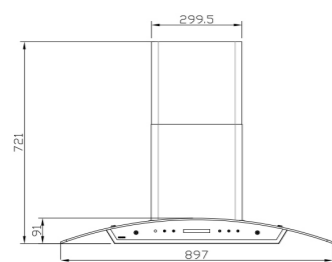

1. سایز: ۹۰ X ۶۷ / ۴ X ۴۷ / ۴ CM
2. تعداد دور موتور: ۸ دور
   - قدرت مکش: ۳۰۰-۷۰۰ مترمکعب بر ساعت
   - میزان صدا: ۴۳-۵۲ dB(A)
   - صفحه کنترل: لمسی
   - فیلتر: ۳ فیلتر آلومینیومی با قابلیت شست و شو
   - جنس بدنه: استیل، شیشه
   - لامپ: ۲ عدد لامپ LED مستطیلی

1. سایز: ۹۰ X ۷۳ / ۳ X ۵۰ / ۱ CM
2. تعداد دور موتور: ۸ دور
   - قدرت مکش: ۳۰۰-۸۰۰ مترمکعب بر ساعت
   - میزان صدا: ۴۳-۵۰ dB(A)
   - صفحه کنترل: لمسی
   - فیلتر: ۱ فیلتر آلومینیومی با قابلیت شست و شو
   - جنس بدنه: استیل، شیشه
   - لامپ: ۱ عدد لامپ فلوروسنت

1. سایز: ۹۰ X ۷۳ / ۳ X ۵۰ / ۱ CM
2. تعداد دور موتور: ۸ دور
   - قدرت مکش: ۲۰۰-۸۰۰ مترمکعب بر ساعت
   - میزان صدا: ۴۳-۵۲ dB(A)
   - صفحه کنترل: تاج استیل
   - فیلتر: ۱ فیلتر آلومینیومی با قابلیت شست و شو
   - جنس بدنه: استیل
   - لامپ: ۱ عدد لامپ فلوروسنت

1. سایز: ۹۰ X ۷۲ / ۱ X ۴۷ / ۸ CM
2. تعداد دور موتور: ۸ دور
   - قدرت مکش: ۳۰۰-۹۰۰ مترمکعب بر ساعت
   - میزان صدا: ۴۳-۵۰ dB(A)
   - صفحه کنترل: لمسی
   - فیلتر: ۲ فیلتر آلومینیومی با قابلیت شست و شو
   - جنس بدنه: استیل، شیشه
   - لامپ: ۲ عدد لامپ LED گرد

1. سایز: ۹۰ X ۷۱ / ۹ X ۴۸ CM
2. تعداد دور موتور: ۳ دور
   - قدرت مکش: ۳۰۰-۹۰۰ مترمکعب بر ساعت
   - میزان صدا: ۴۵-۵۰ dB(A)
   - صفحه کنترل: دکمه‌ای
   - فیلتر: ۲ فیلتر آلومینیومی با قابلیت شست و شو
   - جنس بدنه: استیل، شیشه
   - لامپ: ۲ عدد لامپ LED گرد

1. سایز: ۹۰ X ۷۰ / ۳ X ۵۲ / ۱ CM
2. تعداد دور موتور: ۴ دور
   - قدرت مکش: ۳۰۰-۸۰۰ مترمکعب بر ساعت
   - میزان صدا: ۴۵-۵۲ dB(A)
   - صفحه کنترل: لمسی حرکتی
   - فیلتر: ۱ فیلتر آلومینیومی با قابلیت شست و شو
   - جنس بدنه: گالوانیزه شیشه
   - لامپ: ۱ عدد لامپ فلوروسنت
   - سنسور حرارت: دارد