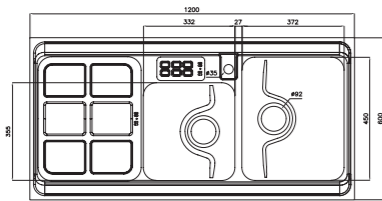

سینگ ها دارای ۱۰ سال ضمانت

۱۰ سال خدمات پس از فروش

سینگ (زیر کابینتی، روکار، توکار)

۸۱۵/۶۰

سایز: ۱۲۰ x ۶۰ cm

- عمق لگن: ۱۸۰ میلی‌متر
- جنس مواد: استنلس استیل ۱۸/۱۰
- ضخامت ورق سینک: ۰/۸ میلی‌متر
- عایق صدا: دارد
- ظرفیت (لیتر): ۴۵
- جهت سینک: راست و چپ
- ضمانت: ۱۰ سال

۸۱۶/۶۰

سایز: ۱۲۰ x ۶۰ cm

- عمق لگن: ۱۸۰ میلی‌متر
- جنس مواد: استنلس استیل ۱۸/۱۰
- ضخامت ورق سینک: ۰/۸ میلی‌متر
- عایق صدا: دارد
- ظرفیت (لیتر): ۴۵
- جهت سینک: راست و چپ
- ضمانت: ۱۰ سال

۹۳۰ زیرکابینتی

سایز: ۴۱ x ۴۷ cm