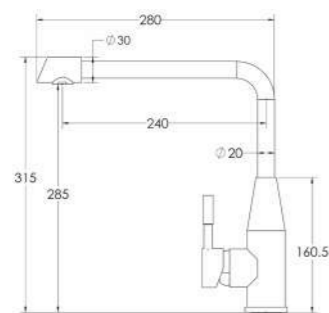

- ارتفاع: ۲۸/۵ سانتی متر
- جنس: استنلس استیل
- نوع مصرف: شیرآلات بهداشتی آشپزخانه
- زاویه چرخش: ۳۶۰
- عملکرد: ترکیب سرد و گرم
- خروجی آب: ۸/۳ لیتر بر دقیقه
- کارتریج سرامیکی
- دسته اهرمی
- استفاده از هوا دهنده کمپانی نئوپرل سوئیس