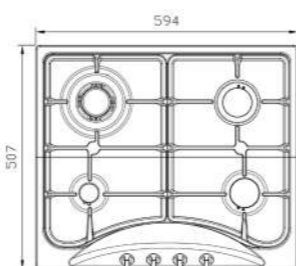

سایز: ۵۹ x ۵۲ cm

- توان حرارتی مشعل‌ها:
  - بالا راست: متوسط شف ۲/۵ kW
  - پایین راست: کوچک ۱ kW
  - بالا چپ: متوسط ۱/۹ kW
  - پایین چپ: پلوپز (Wok) ۴ kW
- دارای ناب دوجزئی مات
  - چدنی با لعاب مات
  - پن ساپورت
  - ترموکوپل
  - راندمان حرارتی
  - جنس صفحه: استنلس استیل ۱۸/۸

سایز: ۹۱ x ۵۲ cm

- توان حرارتی مشعل‌ها:
  - بالا راست: متوسط ۱/۷۵ kW
  - وسط: دوال (Dual) ۵ kW
  - بالا چپ: کوچک ۱ kW
  - پایین چپ: بزرگ ۳ kW
  - پایین راست: متوسط ۱/۷۵ kW
- دارای ناب دوجزئی مات
  - چدنی با لعاب مات
  - پن ساپورت
  - ترموکوپل
  - راندمان حرارتی
  - جنس صفحه: استنلس استیل ۱۸/۸

سایز: ۸۶ x ۵۰ cm

- توان حرارتی مشعل‌ها:
  - بالا راست: بزرگ ۳ kW
  - وسط: دوال (Dual) ۵ kW
  - بالا چپ: متوسط ۱/۷۵ kW
  - پایین چپ: کوچک ۱ kW
  - پایین راست: متوسط ۱/۷۵ kW
- دارای ناب دوجزئی مات
  - چدنی با لعاب مات
  - پن ساپورت
  - ترموکوپل
  - راندمان حرارتی
  - جنس صفحه: استنلس استیل ۱۸/۸

سایز: ۵۲ x ۵۲ cm

- توان حرارتی مشعل‌ها:
  - بالا راست: پلوپز (Wok) ۳/۸ kW
  - پایین چپ: کوچک ۱ kW
  - بالا چپ: متوسط ۱/۷۵ kW
- دارای ناب دوجزئی مات
  - چدنی با لعاب مات
  - پن ساپورت
  - ترموکوپل
  - راندمان حرارتی
  - جنس صفحه: استنلس استیل ۱۸/۸

سایز: ۶۰ x ۵۱ cm

- توان حرارتی مشعل‌ها:
  - بالا راست: متوسط ۱/۷۵ kW
  - پایین چپ: کوچک ۱ kW
  - بالا چپ: پلوپز (Wok) ۳/۸ kW
  - پایین راست: متوسط ۱/۷۵ kW
- دارای ناب دوجزئی مات
  - چدنی با لعاب مات
  - پن ساپورت
  - ترموکوپل
  - راندمان حرارتی
  - جنس صفحه: استنلس استیل ۱۸/۸

سایز: ۸۷/۵ x ۴۹ cm

- توان حرارتی مشعل‌ها:
  - بالا راست: بزرگ ۳ kW
  - وسط: پلوپز (Wok) ۴ kW
  - بالا چپ: متوسط ۱/۹ kW
  - پایین چپ: متوسط ۱/۹ kW
  - پایین راست: کوچک ۱ kW
- دارای ناب دوجزئی مات
  - چدنی با لعاب مات
  - پن ساپورت
  - ترموکوپل
  - راندمان حرارتی
  - جنس صفحه: استنلس استیل ۱۸/۸