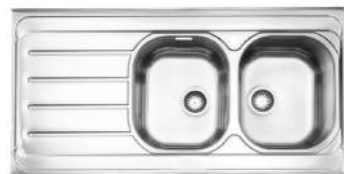

حجم لگن های سینک را نمایش می دهد.

عمق لگن سینک را نمایش می دهد.

شیشه سکوریت در مقایسه با شیشه خام با ضخامت یکسان از ۵ برابر مقاومت بیشتر در برابر ضربه برخوردار است.

مشعل اصلی اجاق گاز، دارای سه حلقه آتش می باشد که باعث سریعتر گرم شدن ظروف می شود.

در این مدل، از قطعات گازسوز شرکت Sabaf که از تولیدکنندگان برتر ایتالیایی است، استفاده شده است.

نشان دهنده شعاع داخلی لگن سینک می باشد.

این محلول پاک کننده و براق کننده سینک و شیرآلات است، که دارای خاصیت لکه بری قوی، رسوب زدایی و جلوگیری از خوردگی می باشد.

۷۶۲/۶۰

سایز: ۱۲۰ x ۶۰ cm

- عمق لگن: ۲۰۵ میلی‌متر
- جنس مواد: استنلس استیل ۱۸/۱۰
- ضخامت ورق سینک: ۰/۷ میلی‌متر
- عایق صدا: دارد
- ظرفیت (لیتر): ۵۶
- جهت سینک: راست و چپ
- ضمانت: ۱۰ سال

۷۶۴/۶۰

سایز: ۱۲۰ x ۶۰ cm

- عمق لگن: ۲۰۵ میلی‌متر
- جنس مواد: استنلس استیل ۱۸/۱۰
- ضخامت ورق سینک: ۰/۷ میلی‌متر
- عایق صدا: دارد
- ظرفیت (لیتر): ۵۶
- جهت سینک: راست و چپ
- ضمانت: ۱۰ سال

۷۲۶/۶۰

سایز: ۱۲۰ x ۶۰ cm

- عمق لگن: ۲۰۵ میلی‌متر
- جنس مواد: استنلس استیل ۱۸/۱۰
- ضخامت ورق سینک: ۰/۷ میلی‌متر
- عایق صدا: دارد
- ظرفیت (لیتر): ۵۰
- جهت سینک: راست و چپ
- ضمانت: ۱۰ سال