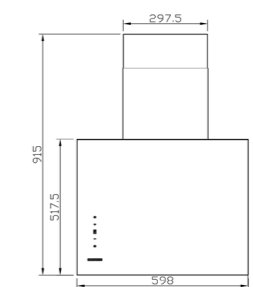

سایز: ۸۵ x ۸۲ x ۳۹ / ۵ cm

- تعداد دور موتور: ۸ دور
- قدرت مکش: ۳۰۰-۸۰۰ مترمکعب بر ساعت
- میزان صدا: ۴۳-۵۲ dB(A)
- صفحه کنترل: لمسی
- فیلتر: ۱ فیلتر آلومینیومی با قابلیت شست و شو
- جنس بدنه: گالوانیزه شیشه
- لامپ: ۲ عدد لامپ LED گرد
- جک: لولای تقویت شده