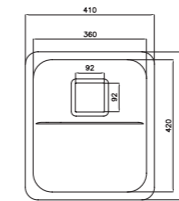

۸۱۶/۶۰

سایز: ۱۲۰ x ۶۰ cm

- عمق لگن: ۱۸۰ میلی‌متر
- جنس مواد: استنلس استیل ۱۸/۱۰
- ضخامت ورق سینک: ۰/۸ میلی‌متر
- عایق صدا: دارد
- ظرفیت (لیتر): ۴۵
- جهت سینک: راست و چپ
- ضمانت: ۱۰ سال

۹۳۰ زیرکابینتی

سایز: ۴۱ x ۴۷ cm

- عمق لگن: ۲۰۵ میلی‌متر
- جنس مواد: استنلس استیل ۱۸/۱۰
- ضخامت ورق سینک: ۰/۸ میلی‌متر
- عایق صدا: دارد
- ظرفیت (لیتر): ۲۸
- جهت سینک: وسط
- ضمانت: ۱۰ سال

۹۳۵ زیرکابینتی

سایز: ۷۹/۵ x ۴۷ cm

- عمق لگن: ۲۰۵ میلی‌متر
- جنس مواد: استنلس استیل ۱۸/۱۰
- ضخامت ورق سینک: ۰/۸ میلی‌متر
- عایق صدا: دارد
- ظرفیت (لیتر): ۵۶
- جهت سینک: وسط
- ضمانت: ۱۰ سال

۸۱۳/۶۰

سایز: ۱۰۰ x ۶۰ cm

- عمق لگن: ۱۸۰ میلی‌متر
- جنس مواد: استنلس استیل ۱۸/۱۰
- ضخامت ورق سینک: ۰/۸ میلی‌متر
- عایق صدا: دارد
- ظرفیت (لیتر): ۴۵
- جهت سینک: راست و چپ
- ضمانت: ۱۰ سال

۸۱۴/۶۰

سایز: ۱۲۰ x ۶۰ cm