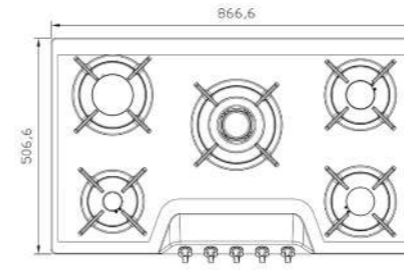

سایز: ۶۴ x ۵۲ cm

- توان حرارتی مشعل‌ها:
  - پایین راست: کوچک ۱/۳ kW
  - بالا راست: متوسط ۱/۷ kW
  - پایین چپ: پلوپز (Wok) ۳/۷ kW

- دارای ناب دوجزئی براق
- چدنی با لعاب مات
- پن ساپورت: >۶۰%
- راندمان حرارتی: شیشه سکوریت با فریم استیل
- جنس صفحه: جنس صفحه:

سایز: ۶۴ x ۵۲ cm

- توان حرارتی مشعل‌ها:
  - پایین راست: کوچک ۱/۳ kW
  - بالا راست: متوسط ۱/۷ kW
  - پایین چپ: پلوپز (Wok) ۳/۷ kW

- دارای ناب دوجزئی براق
- چدنی با لعاب مات
- پن ساپورت: >۶۰%
- راندمان حرارتی: شیشه سکوریت
- جنس صفحه: جنس صفحه:

سایز: ۸۷ x ۵۱ cm

- توان حرارتی مشعل‌ها:
  - پایین راست: متوسط ۱/۷ kW
  - بالا راست: متوسط ۱/۷ kW
  - وسط: پلوپز (Wok) ۳/۷ kW
  - بالا چپ: بزرگ ۲/۵ kW

- دارای ناب دوجزئی مات
- چدنی با لعاب مات
- پن ساپورت: >۶۰%
- راندمان حرارتی: شیشه سکوریت با فریم استیل
- جنس صفحه: جنس صفحه:

سایز: ۸۶ x ۵۰ cm

- توان حرارتی مشعل‌ها:
  - پایین راست: کوچک ۱/۳ kW
  - بالا راست: متوسط ۱/۷ kW
  - وسط: پلوپز (Wok) ۳/۷ kW
  - بالا چپ: بزرگ ۲/۵ kW

- دارای ناب دوجزئی براق
- چدنی با لعاب مات
- پن ساپورت: >۶۰%
- راندمان حرارتی: شیشه سکوریت با فریم استیل
- جنس صفحه: جنس صفحه:

سایز: ۶۴ x ۵۲ cm

- توان حرارتی مشعل‌ها:
  - پایین راست: کوچک ۱/۳ kW
  - بالا راست: متوسط ۱/۷ kW
  - پایین چپ: بزرگ ۲/۵ kW

- دارای ناب دوجزئی براق
- چدنی با لعاب مات
- پن ساپورت: >۶۰%
- راندمان حرارتی: شیشه سکوریت
- جنس صفحه: جنس صفحه:

سایز: ۷۵ x ۵۰ cm

- توان حرارتی مشعل‌ها:
  - پایین راست: کوچک ۱/۳ kW
  - بالا راست: کوچک ۱/۳ kW
  - وسط: متوسط ۱/۷ kW
  - بالا چپ: متوسط ۱/۷ kW

- دارای ناب دوجزئی براق
- چدنی با لعاب مات
- پن ساپورت: >۶۰%
- راندمان حرارتی: شیشه سکوریت
- جنس صفحه: جنس صفحه: