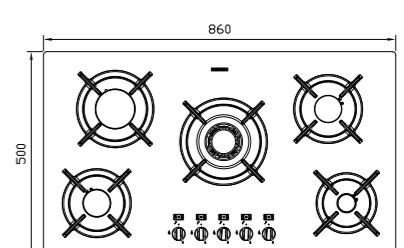

سایز: ۶۴ x ۵۲ cm

- توان حرارتی مشعل‌ها:
  - بالا راست: متوسط ۱/۷۵ kW
  - پایین راست: کوچک ۱ kW
  - بالا چپ: متوسط ۱/۷۵ kW
  - پایین چپ: پلویز (Wok) ۳/۸ kW
- دارای ناب دوجزئی براق
  - پن ساپورت:
  - ترموکوپل:
  - راندمان حرارتی: >۶۰%
  - جنس صفحه: شیشه سکوریت
- چدنی با لعاب مات
  - Top Time
  - >۶۰%
  - شیشه سکوریت

سایز: ۷۵ x ۵۰ cm

- توان حرارتی مشعل‌ها:
  - بالا راست: کوچک ۱ kW
  - وسط: متوسط ۱/۷۵ kW
  - بالا چپ: متوسط ۱/۷۵ kW
  - دارای ناب دوجزئی براق
- پن ساپورت:
- ترموکوپل:
- راندمان حرارتی: >۶۰%
- جنس صفحه: شیشه سکوریت

سایز: ۸۶ x ۵۰ cm

- توان حرارتی مشعل‌ها:
  - بالا راست: متوسط ۱/۷۵ kW
  - وسط: پلویز (Wok) ۳/۸ kW
  - بالا چپ: بزرگ ۳ kW
  - دارای ناب دوجزئی براق
- پن ساپورت:
- ترموکوپل:
- راندمان حرارتی: >۶۰%
- جنس صفحه: شیشه سکوریت با فریم استیل

سایز: ۸۶ x ۵۰ cm

- توان حرارتی مشعل‌ها:
  - بالا راست: متوسط ۱/۷۵ kW
  - وسط: پلویز (Wok) ۳/۸ kW
  - بالا چپ: بزرگ ۳ kW
  - دارای ناب دوجزئی براق
- پن ساپورت:
- ترموکوپل:
- راندمان حرارتی: >۶۰%
- جنس صفحه: شیشه سکوریت

سایز: ۱۰۵ x ۴۱ cm

- توان حرارتی مشعل‌ها:
  - بالا راست: پلویز (Wok) ۴ kW
  - وسط: متوسط ۱/۹ kW
  - وسط: بزرگ ۳ kW
  - چپ: کوچک ۱ kW
- دارای ناب دوجزئی براق
  - پن ساپورت:
  - ترموکوپل:
  - راندمان حرارتی: >۶۰%
  - جنس صفحه: شیشه سکوریت
- چدنی با لعاب مات
  - Top Time
  - >۶۰%
  - شیشه سکوریت

سایز: ۸۷ x ۵۱ cm

- توان حرارتی مشعل‌ها:
  - بالا راست: متوسط ۱/۷۵ kW
  - وسط: پلویز (Wok) ۳/۸ kW
  - بالا چپ: بزرگ ۳ kW
  - دارای ناب دوجزئی مات
- پن ساپورت:
- ترموکوپل:
- راندمان حرارتی: >۶۰%
- جنس صفحه: شیشه سکوریت با فریم استیل