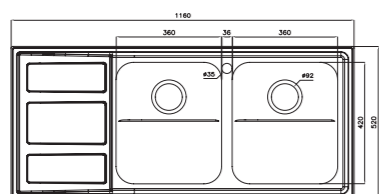

۷۶۲/۶۰

سایز: ۱۲۰ x ۶۰ cm

- عمق لگن: ۲۰۵ میلی‌متر
- جنس مواد: استنلس استیل ۱۸/۱۰
- ضخامت ورق سینک: ۰/۷ میلی‌متر
- عایق صدا: دارد
- ظرفیت (لیتر): ۵۶
- جهت سینک: راست و چپ
- ضمانت: ۱۰ سال

۷۶۴/۶۰

سایز: ۱۲۰ x ۶۰ cm

۸۱۵

سایز: ۱۲۰ X ۵۲ CM

- عمق لگن: ۱۸۰ میلی‌متر
- آب بندی: دارد
- جنس مواد: استنلس استیل ۱۸/۱۰
- ضخامت ورق سینک: ۰/۸ میلی‌متر
- عایق صدا: دارد
- ظرفیت (لیتر): ۴۵
- جهت سینک: راست و چپ
- ضمانت: ۱۰ سال

۸۱۶

سایز: ۱۲۰ X ۵۲ CM

- عمق لگن: ۱۸۰ میلی‌متر
- آب بندی: دارد
- جنس مواد: استنلس استیل ۱۸/۱۰
- ضخامت ورق سینک: ۰/۸ میلی‌متر
- عایق صدا: دارد
- ظرفیت (لیتر): ۴۵
- جهت سینک: راست و چپ
- ضمانت: ۱۰ سال

۹۵۰

سایز: ۱۱۶ X ۵۲ CM

- عمق لگن: ۱۹۰ میلی‌متر
- آب بندی: دارد
- جنس مواد: استنلس استیل ۱۸/۱۰
- ضخامت ورق سینک: ۰/۷ میلی‌متر
- عایق صدا: دارد
- ظرفیت (لیتر): ۵۰
- جهت سینک: راست و چپ
- ضمانت: ۱۰ سال

۷۶۵

سایز: ۱۱۶ x ۵۲ cm

- عمق لگن: ۲۰۵ میلی‌متر
- آب بندی: دارد
- جنس مواد: استنلس استیل ۱۸/۱۰
- ضخامت ورق سینک: ۰/۷ میلی‌متر
- عایق صدا: دارد
- ظرفیت (لیتر): ۵۶
- جهت سینک: راست و چپ
- ضمانت: ۱۰ سال

۸۱۰

سایز: ۶۰ x ۵۰ cm