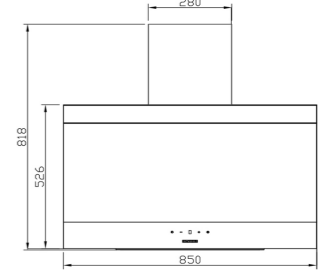

- تعداد دور موتور: ۴ دور
- قدرت مکش: ۸۰۰-۲۷۰ مترمکعب بر ساعت
- میزان صدا: ۴۵-۵۲ dB(A)
- صفحه کنترل: لمسی حرکتی
- فیلتر: ۲ فیلتر آلومینیومی با قابلیت شست و شو
- جنس بدنه: گالوانیزه و شیشه
- لامپ: ۲ عدد لامپ SMD
- سنسور حرارت: دارد
- جک: برقی

- تعداد دور موتور: ۴ دور
- قدرت مکش: ۸۰۰-۲۷۰ مترمکعب بر ساعت
- میزان صدا: ۴۵-۵۲ dB(A)
- صفحه کنترل: لمسی حرکتی
- فیلتر: ۲ فیلتر آلومینیومی با قابلیت شست و شو
- جنس بدنه: گالوانیزه و شیشه
- لامپ: ۲ عدد لامپ SMD
- سنسور حرارت: دارد
- جک: برقی

- تعداد دور موتور: ۸ دور
- قدرت مکش: ۷۰۰-۳۰۰ مترمکعب بر ساعت
- میزان صدا: ۴۳-۵۲ dB(A)
- صفحه کنترل: لمسی
- فیلتر: ۱ فیلتر آلومینیومی با قابلیت شست و شو
- جنس بدنه: گالوانیزه شیشه
- لامپ: ۲ عدد لامپ LED گرد
- جک: لولای تقویت شده

- تعداد دور موتور: ۸ دور
- قدرت مکش: ۷۰۰-۳۰۰ مترمکعب بر ساعت
- میزان صدا: ۴۳-۵۲ dB(A)
- صفحه کنترل: لمسی
- فیلتر: ۱ فیلتر آلومینیومی با قابلیت شست و شو
- جنس بدنه: گالوانیزه شیشه
- لامپ: ۲ عدد لامپ LED گرد
- جک: لولای تقویت شده

- تعداد دور موتور: ۴ دور
- قدرت مکش: ۸۰۰-۳۰۰ مترمکعب بر ساعت
- میزان صدا: ۴۵-۵۲ dB(A)
- صفحه کنترل: لمسی حرکتی
- فیلتر: ۳ فیلتر آلومینیومی با قابلیت شست و شو
- جنس بدنه: استیل، گالوانیزه و شیشه
- لامپ: ۲ عدد لامپ LED مستطیلی
- سنسور حرارت: دارد
- جک: برقی

- تعداد دور موتور: ۴ دور
- قدرت مکش: ۷۰۰-۳۰۰ مترمکعب بر ساعت
- میزان صدا: ۴۵-۵۲ dB(A)
- صفحه کنترل: لمسی حرکتی
- فیلتر: ۳ فیلتر آلومینیومی با قابلیت شست و شو
- جنس بدنه: استیل، گالوانیزه و شیشه
- لامپ: ۲ عدد لامپ LED مستطیلی
- سنسور حرارت: دارد
- جک: برقی

- تعداد دور موتور: ۸ دور
- قدرت مکش: ۸۰۰-۳۰۰ مترمکعب بر ساعت
- میزان صدا: ۴۳-۵۲ dB(A)
- صفحه کنترل: لمسی
- فیلتر: ۱ فیلتر آلومینیومی با قابلیت شست و شو
- جنس بدنه: گالوانیزه شیشه
- لامپ: ۲ عدد لامپ LED گرد
- جک: لولای تقویت شده