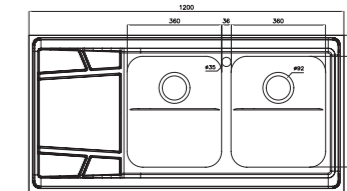

۷۳۴/۶۰

سایز: ۱۲۰ x ۶۰ cm

- عمق لگن: ۲۰۵ میلی‌متر
- جنس مواد: استنلس استیل ۱۸/۱۰
- ضخامت ورق سینک: ۰/۷ میلی‌متر
- عایق صدا: دارد
- ظرفیت (لیتر): ۵۶
- جهت سینک: راست و چپ
- ضمانت: ۱۰ سال

۷۳۶/۶۰

سایز: ۱۲۰ x ۶۰ cm

- عمق لگن: ۲۰۵ میلی‌متر
- جنس مواد: استنلس استیل ۱۸/۱۰
- ضخامت ورق سینک: ۰/۷ میلی‌متر
- عایق صدا: دارد
- ظرفیت (لیتر): ۵۶
- جهت سینک: راست و چپ
- ضمانت: ۱۰ سال

۷۳۸/۶۰

سایز: ۱۲۰ x ۶۰ cm

- عمق لگن: ۲۰۵ میلی‌متر
- جنس مواد: استنلس استیل ۱۸/۱۰
- ضخامت ورق سینک: ۰/۷ میلی‌متر
- عایق صدا: دارد
- ظرفیت (لیتر): ۵۶
- جهت سینک: راست و چپ
- ضمانت: ۱۰ سال

۷۲۵/۵۰

سایز: ۱۲۰ x ۵۰ cm

- عمق لگن: ۱۷۵ میلی‌متر
- جنس مواد: استنلس استیل ۱۸/۱۰
- ضخامت ورق سینک: ۰/۷ میلی‌متر
- عایق صدا: دارد
- ظرفیت (لیتر): ۳۶
- جهت سینک: راست و چپ
- ضمانت: ۱۰ سال

۷۲۵/۶۰

سایز: ۱۲۰ x ۶۰ cm