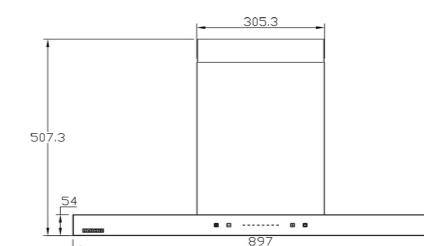

1. سایز: ۹۰ X ۶۷ / ۴ X ۴۷ / ۴ CM
2. تعداد دور موتور: ۸ دور
   - قدرت مکش: ۳۰۰-۷۰۰ مترمکعب بر ساعت
   - میزان صدا: ۴۳-۵۲ dB(A)
   - صفحه کنترل: لمسی
   - فیلتر: ۳ فیلتر آلومینیومی با قابلیت شست و شو
   - جنس بدنه: استیل، شیشه
   - لامپ: ۲ عدد لامپ LED مستطیلی

1. سایز: ۹۰ X ۷۳ / ۳ X ۵۰ / ۱ CM
2. تعداد دور موتور: ۸ دور
   - قدرت مکش: ۳۰۰-۸۰۰ مترمکعب بر ساعت
   - میزان صدا: ۴۳-۵۰ dB(A)
   - صفحه کنترل: لمسی
   - فیلتر: ۱ فیلتر آلومینیومی با قابلیت شست و شو
   - جنس بدنه: استیل، شیشه
   - لامپ: ۱ عدد لامپ فلوروسنت

1. سایز: ۹۰ X ۷۳ / ۳ X ۵۰ / ۱ CM
2. تعداد دور موتور: ۸ دور
   - قدرت مکش: ۲۰۰-۸۰۰ مترمکعب بر ساعت
   - میزان صدا: ۴۳-۵۲ dB(A)
   - صفحه کنترل: تاج استیل
   - فیلتر: ۱ فیلتر آلومینیومی با قابلیت شست و شو
   - جنس بدنه: استیل
   - لامپ: ۱ عدد لامپ فلوروسنت

1. سایز: ۹۰ X ۷۲ / ۱ X ۴۷ / ۸ CM
2. تعداد دور موتور: ۸ دور
   - قدرت مکش: ۳۰۰-۹۰۰ مترمکعب بر ساعت
   - میزان صدا: ۴۳-۵۰ dB(A)
   - صفحه کنترل: لمسی
   - فیلتر: ۲ فیلتر آلومینیومی با قابلیت شست و شو
   - جنس بدنه: استیل، شیشه
   - لامپ: ۲ عدد لامپ LED گرد

1. سایز: ۹۰ X ۷۱ / ۹ X ۴۸ CM
2. تعداد دور موتور: ۳ دور
   - قدرت مکش: ۳۰۰-۹۰۰ مترمکعب بر ساعت
   - میزان صدا: ۴۵-۵۰ dB(A)
   - صفحه کنترل: دکمه‌ای
   - فیلتر: ۲ فیلتر آلومینیومی با قابلیت شست و شو
   - جنس بدنه: استیل، شیشه
   - لامپ: ۲ عدد لامپ LED گرد

1. سایز: ۹۰ X ۷۰ / ۳ X ۵۲ / ۱ CM
2. تعداد دور موتور: ۴ دور
   - قدرت مکش: ۳۰۰-۸۰۰ مترمکعب بر ساعت
   - میزان صدا: ۴۵-۵۲ dB(A)
   - صفحه کنترل: لمسی حرکتی
   - فیلتر: ۱ فیلتر آلومینیومی با قابلیت شست و شو
   - جنس بدنه: گالوانیزه شیشه
   - لامپ: ۱ عدد لامپ فلوروسنت
   - سنسور حرارت: دارد