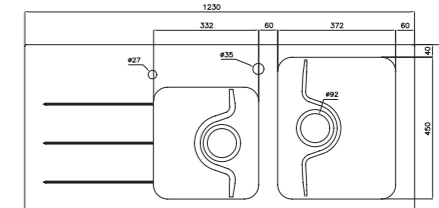

- عمق لگن: ۱۹۰ میلی‌متر
- آب بندی: دارد
- جنس مواد: استنلس استیل ۱۸/۱۰
- ضخامت ورق سینک: ۰/۷ میلی‌متر
- عایق صدا: دارد
- ظرفیت (لیتر): ۵۰
- جهت سینک: راست و چپ
- ضمانت: ۱۰ سال

کریستال Crystal

سایز: ۱۲۳ X ۵۳ CM

- عمق لگن: ۱۸۰ میلی‌متر
- آب بندی: دارد
- جنس مواد: استنلس استیل ۱۸/۱۰ و شیشه ۸ میلی‌متر
- ضخامت ورق سینک: ۰/۸ میلی‌متر
- عایق صدا: دارد
- ظرفیت (لیتر): ۴۵
- جهت سینک: راست و چپ
- ضمانت: ۱۰ سال

کریستال سفید Crystal white

سایز: ۱۲۳ X ۵۳ CM

- عمق لگن: ۱۸۰ میلی‌متر
- آب بندی: دارد
- جنس مواد: استنلس استیل ۱۸/۱۰ و شیشه ۸ میلی‌متر
- ضخامت ورق سینک: ۰/۸ میلی‌متر
- عایق صدا: دارد
- ظرفیت (لیتر): ۴۵
- جهت سینک: راست و چپ
- ضمانت: ۱۰ سال