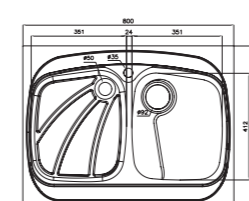

۷۲۵/۵۰

سایز: ۱۲۰ x ۵۰ cm

- عمق لگن: ۱۷۵ میلی‌متر
- جنس مواد: استنلس استیل ۱۸/۱۰
- ضخامت ورق سینک: ۰/۷ میلی‌متر
- عایق صدا: دارد
- ظرفیت (لیتر): ۳۶
- جهت سینک: راست و چپ
- ضمانت: ۱۰ سال

۷۲۵/۶۰

سایز: ۱۲۰ x ۶۰ cm

- عمق لگن: ۲۰۵ میلی‌متر
- جنس مواد: استنلس استیل ۱۸/۱۰
- ضخامت ورق سینک: ۰/۷ میلی‌متر
- عایق صدا: دارد
- ظرفیت (لیتر): ۵۰
- جهت سینک: راست و چپ
- ضمانت: ۱۰ سال

۷۳۵/۶۰

سایز: ۱۲۰ x ۶۰ cm

- عمق لگن: ۲۰۵ میلی‌متر
- جنس مواد: استنلس استیل ۱۸/۱۰
- ضخامت ورق سینک: ۰/۷ میلی‌متر
- عایق صدا: دارد
- ظرفیت (لیتر): ۵۶
- جهت سینک: راست و چپ
- ضمانت: ۱۰ سال

۶۱۲/۵۰

سایز: ۱۲۰ x ۵۰ cm

- عمق لگن: ۱۷۵ میلیمتر
- جنس مواد: استنلس استیل ۱۸/۱۰
- ضخامت ورق سینک: ۰/۸ میلیمتر
- عایق صدا: دارد
- ظرفیت (لیتر): ۳۶
- جهت سینک: راست و چپ
- ضمانت: ۱۰ سال

۶۱۸/۶۰

سایز: ۸۰ x ۶۰ cm

- عمق لگن: ۱۷۵ میلیمتر
- جنس مواد: استنلس استیل ۱۸/۱۰
- ضخامت ورق سینک: ۰/۷ میلیمتر
- عایق صدا: دارد
- ظرفیت (لیتر): ۲۱
- جهت سینک: راست و چپ
- ضمانت: ۱۰ سال

۷۱۱/۶۰

سایز: ۱۰۰ x ۶۰ cm

- عمق لگن: ۲۰۵ میلیمتر
- جنس مواد: استنلس استیل ۱۸/۱۰
- ضخامت ورق سینک: ۰/۷ میلیمتر
- عایق صدا: دارد
- ظرفیت (لیتر): ۲۸
- جهت سینک: راست و چپ
- ضمانت: ۱۰ سال