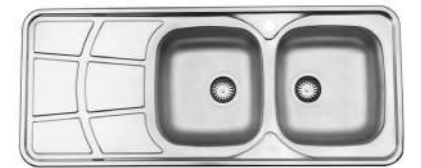

۲۱۹

سایز: ۱۲۰ x ۵۰ cm

- عمق لگن: ۱۵۰ میلی‌متر
- آب بندی: دارد
- جنس مواد: استنلس استیل ۱۸/۱۰
- ضخامت ورق سینک: ۰/۶ میلی‌متر
- عایق صدا: دارد
- ظرفیت (لیتر): ۳۱
- جهت سینک: راست و چپ
- ضمانت: ۱۰ سال