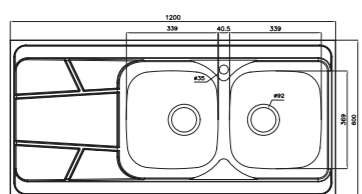

- عمق لگن: ۱۲۸ میلی‌متر
- جنس مواد: استنلس استیل ۱۸/۱۰
- ضخامت ورق سینک: ۰/۶ میلی‌متر
- عایق صدا: دارد
- ظرفیت (لیتر): ۲۸
- جهت سینک: راست و چپ
- ضمانت: ۱۰ سال

۲۷۰/۵۰

سایز: ۱۲۰ x ۵۰ cm

- عمق لگن: ۱۳۵ میلی‌متر
- جنس مواد: استنلس استیل ۱۸/۱۰
- ضخامت ورق سینک: ۰/۶ میلی‌متر
- عایق صدا: دارد
- ظرفیت (لیتر): ۲۸
- جهت سینک: راست و چپ
- ضمانت: ۱۰ سال

۲۷۰/۶۰

سایز: ۱۲۰ x ۶۰ cm

- عمق لگن: ۱۳۵ میلی‌متر
- جنس مواد: استنلس استیل ۱۸/۱۰
- ضخامت ورق سینک: ۰/۶ میلی‌متر
- عایق صدا: دارد
- ظرفیت (لیتر): ۲۸
- جهت سینک: راست و چپ
- ضمانت: ۱۰ سال

۲۱۷/۶۰

سایز: ۱۲۰ x ۶۰ cm

- عمق لگن: ۱۵۰ میلی‌متر
- جنس مواد: استنلس استیل ۱۸/۱۰
- ضخامت ورق سینک: ۰/۶ میلی‌متر
- عایق صدا: دارد
- ظرفیت (لیتر): ۳۱
- جهت سینک: راست و چپ
- ضمانت: ۱۰ سال

۲۱۸/۶۰

سایز: ۱۲۰ x ۶۰ cm

- عمق لگن: ۱۵۰ میلی‌متر
- جنس مواد: استنلس استیل ۱۸/۱۰
- ضخامت ورق سینک: ۰/۶ میلی‌متر
- عایق صدا: دارد
- ظرفیت (لیتر): ۳۱
- جهت سینک: راست و چپ
- ضمانت: ۱۰ سال

۲۶۰/۶۰

سایز: ۱۲۰ x ۶۰ cm

- عمق لگن: ۱۲۸ میلی‌متر
- جنس مواد: استنلس استیل ۱۸/۱۰
- ضخامت ورق سینک: ۰/۶ میلی‌متر
- عایق صدا: دارد
- ظرفیت (لیتر): ۲۸
- جهت سینک: راست و چپ
- ضمانت: ۱۰ سال

۱۶۵/۵۰

سایز: ۱۰۰ x ۵۰ cm