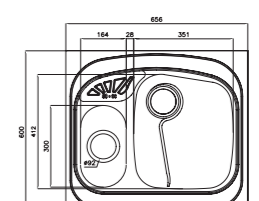

- عمق لگن: ۱۷۵ میلی‌متر
- جنس مواد: استنلس استیل ۱۸/۱۰
- ضخامت ورق سینک: ۰/۸ میلی‌متر
- عایق صدا: دارد
- ظرفیت (لیتر): ۲۶
- جهت سینک: راست و چپ
- ضمانت: ۱۰ سال

۶۱۰/۵۰

سایز: ۱۰۰ x ۵۰ cm

- عمق لگن: ۱۷۵ میلی‌متر
- جنس مواد: استنلس استیل ۱۸/۱۰
- ضخامت ورق سینک: ۰/۸ میلی‌متر
- عایق صدا: دارد
- ظرفیت (لیتر): ۲۳
- جهت سینک: راست و چپ
- ضمانت: ۱۰ سال

۳۰۰/۶۰

سایز: ۱۲۰ x ۶۰ cm

- عمق لگن: ۱۹۰ میلی‌متر
- جنس مواد: استنلس استیل ۱۸/۱۰
- ضخامت ورق سینک: ۰/۷ میلی‌متر
- عایق صدا: دارد
- ظرفیت (لیتر): ۵۰/۲
- جهت سینک: راست و چپ
- ضمانت: ۱۰ سال

۳۰۱/۶۰

سایز: ۱۲۰ x ۶۰ cm

- عمق لگن: ۱۹۰ میلی‌متر
- جنس مواد: استنلس استیل ۱۸/۱۰
- ضخامت ورق سینک: ۰/۷ میلی‌متر
- عایق صدا: دارد
- ظرفیت (لیتر): ۵۰/۲
- جهت سینک: راست و چپ
- ضمانت: ۱۰ سال

۶۰۵/۶۰

سایز: ۶۵/۶ x ۶۰ cm

- عمق لگن: ۱۷۵ میلی‌متر
- جنس مواد: استنلس استیل ۱۸/۱۰
- ضخامت ورق سینک: ۰/۸ میلی‌متر
- عایق صدا: دارد
- ظرفیت (لیتر): ۲۶
- جهت سینک: وسط
- ضمانت: ۱۰ سال

۲۱۹/۶۰

سایز: ۱۲۰ x ۶۰ cm

- عمق لگن: ۱۵۰ میلی‌متر
- جنس مواد: استنلس استیل ۱۸/۱۰
- ضخامت ورق سینک: ۰/۶ میلی‌متر
- عایق صدا: دارد
- ظرفیت (لیتر): ۳۱
- جهت سینک: راست و چپ
- ضمانت: ۱۰ سال

۲۶۰/۵۰

سایز: ۱۲۰ x ۵۰ cm