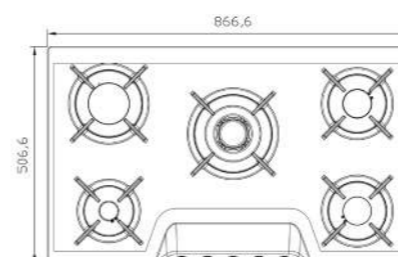

سایز: ۶۴ x ۵۲ cm

- توان حرارتی مشعل‌ها:
  - بالا راست: متوسط ۱/۷۵ kW
  - پایین راست: کوچک ۱ kW
  - بالا چپ: متوسط ۱/۷۵ kW
  - پایین چپ: پلویز (Wok) ۳/۸ kW
- دارای ناب دوجزئی براق
  - پن ساپورت:
  - ترموکوپل:
  - راندمان حرارتی: >۶۰%
  - جنس صفحه: شیشه سکوریت
- چدنی با لعاب مات
  - Top Time
  - >۶۰%
  - شیشه سکوریت

سایز: ۷۵ x ۵۰ cm

- توان حرارتی مشعل‌ها:
  - بالا راست: کوچک ۱ kW
  - وسط: متوسط ۱/۷۵ kW
  - بالا چپ: متوسط ۱/۷۵ kW
  - دارای ناب دوجزئی براق
- پن ساپورت:
- ترموکوپل:
- راندمان حرارتی: >۶۰%
- جنس صفحه: شیشه سکوریت

سایز: ۸۶ x ۵۰ cm

- توان حرارتی مشعل‌ها:
  - بالا راست: متوسط ۱/۷۵ kW
  - وسط: پلویز (Wok) ۳/۸ kW
  - بالا چپ: بزرگ ۳ kW
  - دارای ناب دوجزئی براق
- پن ساپورت:
- ترموکوپل:
- راندمان حرارتی: >۶۰%
- جنس صفحه: شیشه سکوریت با فریم استیل

سایز: ۸۶ x ۵۰ cm

- توان حرارتی مشعل‌ها:
  - بالا راست: متوسط ۱/۷۵ kW
  - وسط: پلویز (Wok) ۳/۸ kW
  - بالا چپ: بزرگ ۳ kW
  - دارای ناب دوجزئی براق
- پن ساپورت:
- ترموکوپل:
- راندمان حرارتی: >۶۰%
- جنس صفحه: شیشه سکوریت

سایز: ۱۰۵ x ۴۱ cm

- توان حرارتی مشعل‌ها:
  - بالا راست: پلویز (Wok) ۴ kW
  - وسط: متوسط ۱/۹ kW
  - وسط: بزرگ ۳ kW
  - چپ: کوچک ۱ kW
- دارای ناب دوجزئی براق
  - پن ساپورت:
  - ترموکوپل:
  - راندمان حرارتی: >۶۰%
  - جنس صفحه: شیشه سکوریت
- چدنی با لعاب مات
  - Top Time
  - >۶۰%
  - شیشه سکوریت

سایز: ۸۷ x ۵۱ cm

- توان حرارتی مشعل‌ها:
  - بالا راست: متوسط ۱/۷۵ kW
  - وسط: پلویز (Wok) ۳/۸ kW
  - بالا چپ: بزرگ ۳ kW
  - دارای ناب دوجزئی مات
- پن ساپورت:
- ترموکوپل:
- راندمان حرارتی: >۶۰%
- جنس صفحه: شیشه سکوریت با فریم استیل