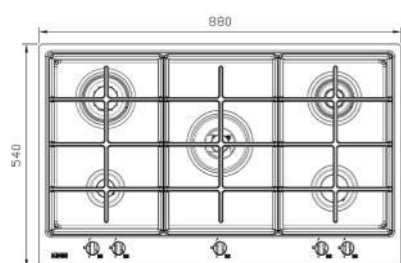

سایز: ۹۱ x ۵۱ cm

1. توان حرارتی مشعل‌ها:
   - بالا راست: متوسط ۱/۹ kW
   - وسط: پلويز (Wok) ۴ kW
   - بالا چپ: متوسط ۱/۹ kW
   - دارای ناب دوجزئی مات
   - پن ساپورت:
   - ترموکوپل:
   - راندمان حرارتی:
   - جنس صفحه:
2. پایین راست: کوچک ۱ kW
   - پایین وسط: متوسط ماهی ۱/۸ kW
   - پایین چپ: کوچک ۱ kW
   - چدنی با لعاب مات
   - Top Time
   - >۶۰%
   - استنلس استیل ۱۸/۸

سایز: ۹۳ x ۵۲ cm

1. توان حرارتی مشعل‌ها:
   - بالا راست: بزرگ ۳ kW
   - بالا وسط: پلويز (Wok) ۳/۸ kW
   - بالا چپ: متوسط ۱/۷۵ kW
   - دارای ناب دوجزئی مات
   - پن ساپورت:
   - ترموکوپل:
   - راندمان حرارتی:
   - جنس صفحه:
2. پایین راست: متوسط ۱/۷۵ kW
   - پایین وسط: متوسط ماهی ۱/۸ kW
   - پایین چپ: کوچک ۱ kW
   - چدنی با لعاب مات
   - Top Time
   - >۶۰%
   - استنلس استیل ۱۸/۸

سایز: ۸۴ x ۵۲ cm

1. توان حرارتی مشعل‌ها:
   - بالا راست: بزرگ شف ۳/۵ kW
   - بالا وسط: بزرگ ۳ kW
   - بالا چپ: متوسط ۱/۹ kW
   - دارای ناب دوجزئی مات
   - پن ساپورت:
   - ترموکوپل:
   - راندمان حرارتی:
   - جنس صفحه:
2. پایین راست: کوچک شف ۱/۲ kW
   - پایین وسط: متوسط ۱/۹ kW
   - پایین چپ: پلويز (Wok) ۴ kW
   - چدنی با لعاب مات
   - Top Time
   - >۶۰%
   - استنلس استیل ۱۸/۸

سایز: ۸۸ x ۵۴ cm

1. توان حرارتی مشعل‌ها:
   - بالا راست: متوسط ۱/۹ kW
   - وسط: پلويز (Wok) ۴ kW
   - بالا چپ: بزرگ شف ۳/۵ kW
   - دارای ناب دوجزئی مات
   - پن ساپورت:
   - ترموکوپل:
   - راندمان حرارتی:
   - جنس صفحه:
2. پایین راست: متوسط شف ۲/۵ kW
   - پایین چپ: کوچک ۱ kW
   - چدنی با لعاب مات
   - Top Time
   - >۶۰%
   - استنلس استیل ۱۸/۸

سایز: ۸۸ x ۵۴ cm

1. توان حرارتی مشعل‌ها:
   - راست وسط: پلويز (Wok) ۴ kW
   - بالا وسط: متوسط ۱/۹ kW
   - بالا چپ: بزرگ شف ۳/۵ kW
   - دارای ناب دوجزئی مات
   - پن ساپورت:
   - ترموکوپل:
   - راندمان حرارتی:
   - جنس صفحه:
2. پایین وسط: متوسط شف ۲/۵ kW
   - پایین چپ: کوچک ۱ kW
   - چدنی با لعاب مات
   - Top Time
   - >۶۰%
   - استنلس استیل ۱۸/۸

سایز: ۱۲۰ x ۵۱ cm

1. توان حرارتی مشعل‌ها:
   - بالا راست: متوسط شف ۲/۵ kW
   - بالا چپ: بزرگ شف ۳/۵ kW
   - وسط راست: پلويز (Wok) ۴ kW
   - وسط چپ: پلويز (Wok) ۴ kW
   - دارای ناب دوجزئی مات
   - پن ساپورت:
   - ترموکوپل:
   - راندمان حرارتی:
   - جنس صفحه:
2. پایین راست: کوچک ۱ kW
   - پایین چپ: متوسط شف ۱/۹ kW
   - چدنی با لعاب مات
   - Top Time
   - >۶۰%
   - استنلس استیل ۱۸/۸