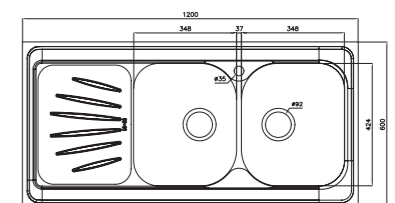

۲۱۵/۶۰

سایز: ۱۲۰ x ۶۰ cm

- عمق لگن: ۱۶۰ میلی‌متر
- جنس مواد: استنلس استیل ۱۸/۱۰
- ضخامت ورق سینک: ۰/۷ میلی‌متر
- عایق صدا: دارد
- ظرفیت (لیتر): ۳۸
- جهت سینک: راست و چپ
- ضمانت: ۱۰ سال

۲۱۶/۶۰

سایز: ۱۲۰ x ۶۰ cm

- عمق لگن: ۱۵۰ میلی‌متر
- جنس مواد: استنلس استیل ۱۸/۱۰
- ضخامت ورق سینک: ۰/۶ میلی‌متر
- عایق صدا: دارد
- ظرفیت (لیتر): ۳۱
- جهت سینک: راست و چپ
- ضمانت: ۱۰ سال

۲۰۰/۶۰

سایز: ۱۰۰ x ۶۰ cm

- عمق لگن: ۱۳۵ میلی‌متر
- جنس مواد: استنلس استیل ۱۸/۱۰
- ضخامت ورق سینک: ۰/۶ میلی‌متر
- عایق صدا: دارد
- ظرفیت (لیتر): ۲۸
- جهت سینک: راست و چپ
- ضمانت: ۱۰ سال

۲۱۴/۶۰

سایز: ۱۲۰ x ۶۰ cm

- عمق لگن: ۱۶۰ میلی‌متر
- جنس مواد: استنلس استیل ۱۸/۱۰
- ضخامت ورق سینک: ۰/۷ میلی‌متر
- عایق صدا: دارد
- ظرفیت (لیتر): ۳۸
- جهت سینک: راست و چپ
- ضمانت: ۱۰ سال

۹۵۰

سایز: ۱۱۶ X ۵۲ CM

- عمق لگن: ۱۹۰ میلی‌متر
- آب بندی: دارد
- جنس مواد: استنلس استیل ۱۸/۱۰
- ضخامت ورق سینک: ۰/۷ میلی‌متر
- عایق صدا: دارد
- ظرفیت (لیتر): ۵۰
- جهت سینک: راست و چپ
- ضمانت: ۱۰ سال

کریستال Crystal

سایز: ۱۲۳ X ۵۳ CM