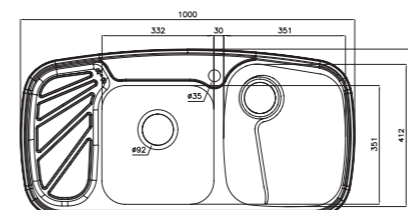

- عمق لگن: ۱۷۵ میلی‌متر
- آب بندی: دارد
- جنس مواد: استنلس استیل ۱۸/۱۰
- ضخامت ورق سینک: ۰/۸ میلی‌متر
- عایق صدا: دارد
- ظرفیت (لیتر): ۳۹
- جهت سینک: راست و چپ
- ضمانت: ۱۰ سال

۶۰۵

سایز: ۶۳ x ۵۰ cm

- عمق لگن: ۱۷۵ میلی‌متر
- آب بندی: دارد
- جنس مواد: استنلس استیل ۱۸/۱۰
- ضخامت ورق سینک: ۰/۸ میلی‌متر
- عایق صدا: دارد
- ظرفیت (لیتر): ۲۶
- جهت سینک: وسط
- ضمانت: ۱۰ سال

۶۰۸

سایز: ۸۰ x ۵۰ cm

- عمق لگن: ۱۷۵ میلی‌متر
- آب بندی: دارد
- جنس مواد: استنلس استیل ۱۸/۱۰
- ضخامت ورق سینک: ۰/۸ میلی‌متر
- عایق صدا: دارد
- ظرفیت (لیتر): ۲۶
- جهت سینک: راست و چپ
- ضمانت: ۱۰ سال

۶۱۱

سایز: ۱۰۰ x ۵۱ cm

- عمق لگن: ۱۷۵ میلی‌متر
- آب بندی: دارد
- جنس مواد: استنلس استیل ۱۸/۱۰
- ضخامت ورق سینک: ۰/۸ میلی‌متر
- عایق صدا: دارد
- ظرفیت (لیتر): ۳۹
- جهت سینک: راست و چپ
- ضمانت: ۱۰ سال

۳۰۰

سایز: ۱۲۰ x ۵۲ cm

- عمق لگن: ۱۹۰ میلی‌متر
- آب بندی: دارد
- جنس مواد: استنلس استیل ۱۸/۱۰
- ضخامت ورق سینک: ۰/۷ میلی‌متر
- عایق صدا: دارد
- ظرفیت (لیتر): ۵۰/۲
- جهت سینک: راست و چپ
- ضمانت: ۱۰ سال