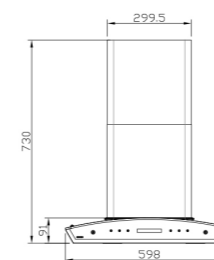

SA-107

سایز: 60 X ۷۳ X ۴۷ / ۸ cm

- تعداد دور موتور: ۳ دور
- قدرت مکش: ۹۰۰-۳۰۰ مترمکعب بر ساعت
- میزان صدا: ۴۵-۵۰ dB(A)
- صفحه کنترل: لمسی
- فیلتر: ۲ فیلتر آلومینیومی با قابلیت شست و شو
- جنس بدنه: استیل، شیشه
- لامپ: ۲ عدد لامپ LED گرد
- سنسور دود و حرارت: دارد