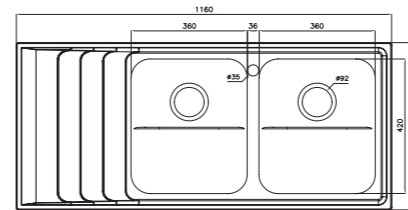

۶۲۸

سایز: ۸۰ x ۵۰ cm

- عمق لگن: ۱۷۵ میلی‌متر
- آب بندی: دارد
- جنس مواد: استنلس استیل ۱۸/۱۰
- ضخامت ورق سینک: ۰/۷ میلی‌متر
- عایق صدا: دارد
- ظرفیت (لیتر): ۴۲
- جهت سینک: وسط
- ضمانت: ۱۰ سال

۷۲۵

سایز: ۱۲۰ x ۵۰ cm

- عمق لگن: ۲۰۵ میلی‌متر
- آب بندی: دارد
- جنس مواد: استنلس استیل ۱۸/۱۰
- ضخامت ورق سینک: ۰/۷ میلی‌متر
- عایق صدا: دارد
- ظرفیت (لیتر): ۵۰
- جهت سینک: راست و چپ
- ضمانت: ۱۰ سال

۷۳۴

سایز: ۱۱۶ x ۵۲ cm

- عمق لگن: ۲۰۵ میلی‌متر
- آب بندی: دارد
- جنس مواد: استنلس استیل ۱۸/۱۰
- ضخامت ورق سینک: ۰/۷ میلی‌متر
- عایق صدا: دارد
- ظرفیت (لیتر): ۵۶
- جهت سینک: راست و چپ
- ضمانت: ۱۰ سال

۷۳۵

سایز: ۱۱۶ x ۵۲ cm

- عمق لگن: ۲۰۵ میلی‌متر
- آب بندی: دارد
- جنس مواد: استنلس استیل ۱۸/۱۰
- ضخامت ورق سینک: ۰/۷ میلی‌متر
- عایق صدا: دارد
- ظرفیت (لیتر): ۵۶
- جهت سینک: راست و چپ
- ضمانت: ۱۰ سال

۶۱۸

سایز: ۸۰ x ۵۰ cm