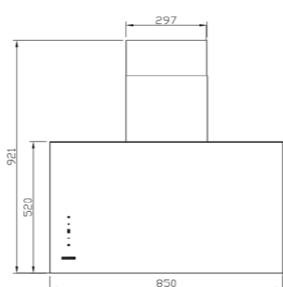

سایز: ۸۵ x ۹۰ / ۶ x ۳۹ / ۱ cm

- تعداد دور موتور: ۸ دور
- قدرت مکش: ۳۰۰-۸۰۰ مترمکعب بر ساعت
- میزان صدا: ۴۳-۴۵ dB(A)
- صفحه کنترل: لمسی
- فیلتر: ۲ فیلتر آلومینیومی با قابلیت شست و شو
- جنس بدنه: گالوانیزه شیشه
- لامپ: ۲ عدد لامپ LED مستطیلی
- جک: لولای ساعتی