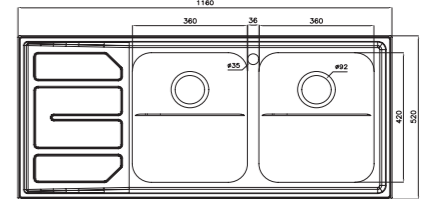

۶۱۲/۵۰

سایز: ۱۲۰ x ۵۰ cm

- عمق لگن: ۱۷۵ میلیمتر
- جنس مواد: استنلس استیل ۱۸/۱۰
- ضخامت ورق سینک: ۰/۸ میلیمتر
- عایق صدا: دارد
- ظرفیت (لیتر): ۳۶
- جهت سینک: راست و چپ
- ضمانت: ۱۰ سال

۶۱۸/۶۰

سایز: ۸۰ x ۶۰ cm

۷۳۸

سایز: ۱۱۶ x ۵۲ cm

- عمق لگن: ۲۰۵ میلی‌متر
- آب بندی: دارد
- جنس مواد: استنلس استیل ۱۸/۱۰
- ضخامت ورق سینک: ۰/۷ میلی‌متر
- عایق صدا: دارد
- ظرفیت (لیتر): ۵۶
- جهت سینک: راست و چپ
- ضمانت: ۱۰ سال

۷۶۲

سایز: ۱۱۶ x ۵۲ cm

- عمق لگن: ۲۰۵ میلی‌متر
- آب بندی: دارد
- جنس مواد: استنلس استیل ۱۸/۱۰
- ضخامت ورق سینک: ۰/۷ میلی‌متر
- عایق صدا: دارد
- ظرفیت (لیتر): ۵۶
- جهت سینک: راست و چپ
- ضمانت: ۱۰ سال

۷۶۳

سایز: ۱۱۶ x ۵۲ cm

- عمق لگن: ۲۰۵ میلی‌متر
- آب بندی: دارد
- جنس مواد: استنلس استیل ۱۸/۱۰
- ضخامت ورق سینک: ۰/۷ میلی‌متر
- عایق صدا: دارد
- ظرفیت (لیتر): ۵۶
- جهت سینک: راست و چپ
- ضمانت: ۱۰ سال

۷۳۶

سایز: ۱۱۶ x ۵۲ cm

- عمق لگن: ۲۰۵ میلی‌متر
- آب بندی: دارد
- جنس مواد: استنلس استیل ۱۸/۱۰
- ضخامت ورق سینک: ۰/۷ میلی‌متر
- عایق صدا: دارد
- ظرفیت (لیتر): ۵۶
- جهت سینک: راست و چپ
- ضمانت: ۱۰ سال

۷۳۷

سایز: ۱۱۶ x ۵۲ cm