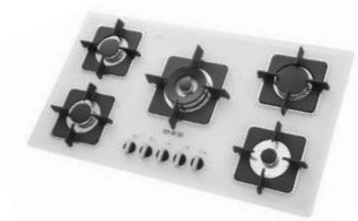

G-۵۹۱۰w

سایز: ۹۱ x ۵۱ cm

- توان حرارتی مشعل‌ها:
- بالا راست: بزرگ ۳ kW
- وسط: پلوپز (Wok) ۴ kW
- بالا چپ: متوسط ۱/۹ kW
- دارای ناب دوجزئی براق
- پن ساپورت:
- ترموکوپل:
- راندمان حرارتی:
- جنس صفحه:
- پایین راست: کوچک شف ۱ kW
- پایین چپ: متوسط ۱/۹ kW
- بالا چپ: متوسط ۱/۹ kW
- دارای ناب دوجزئی براق
- پن ساپورت:
- ترموکوپل:
- راندمان حرارتی:
- جنس صفحه: