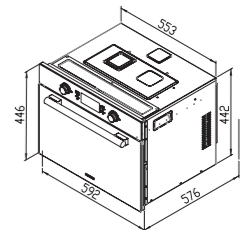

مایکروویو سولاردوم

سایز: ۶۰x۴۰x۴۰ cm

- دستور پخت: ۸ عملکرد
- مجهز به قفل کودک
- دارای سینی گرد شیشه ای
- لامپ سولاردوم با محافظ فلزی
- درب سه جداره ضد نشت
- قفل هم بندی دوطرفه
- قابلیت تنظیم توان و حد تابش
- با قابلیت یخ زدایی فوری
- حجم ۲۵ لیتر

مایکروویو هیتردار

سایز: ۶۰x۴۵x۵۶ cm

- دستور پخت: ۱۳ عملکرد
- مجهز به فن داخلی (یکنواخت کننده حرارت)
- مجهز به قفل کودک
- دارای سینی گرد لعابی
- سینی پیرکس مستطیلی (نشکن)
- بدنه استیل ضد خش
- قفل هم بندی دو طرفه
- دارای گریل
- با قابلیت یخ زدایی فوری
- حجم ۴۴ لیتر