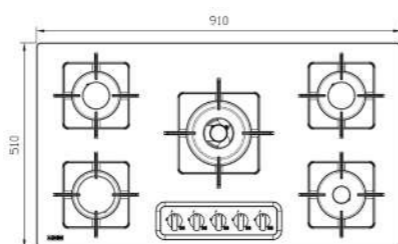

اجاق گازها دارای ۲۴ ماه ضمانت

۱۰ سال خدمات پس از فروش

اجاق گازهای ایتالیایی استیل

S-۵۹۱۳

سایز: ۹۱ x ۵۱ cm

- توان حرارتی مشعل‌ها:
 - بالا راست: متوسط ۱/۹ kW
 - وسط: پلويز (Wok) ۴ kW
 - بالا چپ: متوسط ۱/۹ kW
 - دارای ناب دوجزئی مات
 - پن ساپورت:
 - ترموکوپل:
 - راندمان حرارتی:
 - جنس صفحه:
- پایین راست: کوچک ۱ kW
 - پایین وسط: متوسط ماهی ۱/۸ kW
 - پایین چپ: کوچک ۱ kW
 - چدنی با لعاب مات
 - Top Time
 - >۶۰%
 - استنلس استیل ۱۸/۸