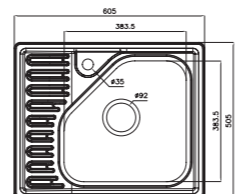

- عمق لگن: ۱۸۰ میلی‌متر
- آب بندی: دارد
- جنس مواد: استنلس استیل ۱۸/۱۰
- ضخامت ورق سینک: ۰/۸ میلی‌متر
- عایق صدا: دارد
- ظرفیت (لیتر): ۴۵
- جهت سینک: راست و چپ
- ضمانت: ۱۰ سال

۹۵۰

سایز: ۱۱۶ X ۵۲ CM

- عمق لگن: ۱۹۰ میلی‌متر
- آب بندی: دارد
- جنس مواد: استنلس استیل ۱۸/۱۰
- ضخامت ورق سینک: ۰/۷ میلی‌متر
- عایق صدا: دارد
- ظرفیت (لیتر): ۵۰
- جهت سینک: راست و چپ
- ضمانت: ۱۰ سال

۷۶۵

سایز: ۱۱۶ x ۵۲ cm

- عمق لگن: ۲۰۵ میلی‌متر
- آب بندی: دارد
- جنس مواد: استنلس استیل ۱۸/۱۰
- ضخامت ورق سینک: ۰/۷ میلی‌متر
- عایق صدا: دارد
- ظرفیت (لیتر): ۵۶
- جهت سینک: راست و چپ
- ضمانت: ۱۰ سال

۸۱۰

سایز: ۶۰ x ۵۰ cm

- عمق لگن: ۱۶۵ میلی‌متر
- آب بندی: دارد
- جنس مواد: استنلس استیل ۱۸/۱۰
- ضخامت ورق سینک: ۰/۸ میلی‌متر
- عایق صدا: دارد
- ظرفیت (لیتر): ۱۹
- جهت سینک: وسط
- ضمانت: ۱۰ سال

۸۱۳

سایز: ۱۰۰ x ۵۲ cm

- عمق لگن: ۱۸۰ میلی‌متر
- آب بندی: دارد
- جنس مواد: استنلس استیل ۱۸/۱۰
- ضخامت ورق سینک: ۰/۸ میلی‌متر
- عایق صدا: دارد
- ظرفیت (لیتر): ۴۵
- جهت سینک: راست و چپ
- ضمانت: ۱۰ سال

۸۱۴

سایز: ۱۲۰ x ۵۲ cm

- عمق لگن: ۱۸۰ میلی‌متر
- آب بندی: دارد
- جنس مواد: استنلس استیل ۱۸/۱۰
- ضخامت ورق سینک: ۰/۸ میلی‌متر
- عایق صدا: دارد
- ظرفیت (لیتر): ۴۵
- جهت سینک: راست و چپ
- ضمانت: ۱۰ سال

۷۶۴

سایز: ۱۱۶ x ۵۲ cm