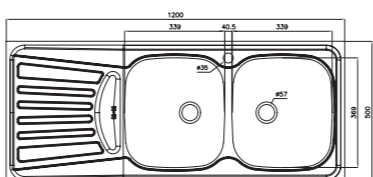

- عمق لگن: ۱۹۰ میلی‌متر
- جنس مواد: استنلس استیل ۱۸/۱۰
- ضخامت ورق سینک: ۰/۷ میلی‌متر
- عایق صدا: دارد
- ظرفیت (لیتر): ۵۰/۲
- جهت سینک: راست و چپ
- ضمانت: ۱۰ سال

۶۰۵/۶۰

سایز: ۶۵/۶ x ۶۰ cm

- عمق لگن: ۱۷۵ میلی‌متر
- جنس مواد: استنلس استیل ۱۸/۱۰
- ضخامت ورق سینک: ۰/۸ میلی‌متر
- عایق صدا: دارد
- ظرفیت (لیتر): ۲۶
- جهت سینک: وسط
- ضمانت: ۱۰ سال

۲۱۹/۶۰

سایز: ۱۲۰ x ۶۰ cm

- عمق لگن: ۱۵۰ میلی‌متر
- جنس مواد: استنلس استیل ۱۸/۱۰
- ضخامت ورق سینک: ۰/۶ میلی‌متر
- عایق صدا: دارد
- ظرفیت (لیتر): ۳۱
- جهت سینک: راست و چپ
- ضمانت: ۱۰ سال

۲۶۰/۵۰

سایز: ۱۲۰ x ۵۰ cm

- عمق لگن: ۱۲۸ میلی‌متر
- جنس مواد: استنلس استیل ۱۸/۱۰
- ضخامت ورق سینک: ۰/۶ میلی‌متر
- عایق صدا: دارد
- ظرفیت (لیتر): ۲۸
- جهت سینک: راست و چپ
- ضمانت: ۱۰ سال

۲۷۰/۵۰

سایز: ۱۲۰ x ۵۰ cm

- عمق لگن: ۱۳۵ میلی‌متر
- جنس مواد: استنلس استیل ۱۸/۱۰
- ضخامت ورق سینک: ۰/۶ میلی‌متر
- عایق صدا: دارد
- ظرفیت (لیتر): ۲۸
- جهت سینک: راست و چپ
- ضمانت: ۱۰ سال