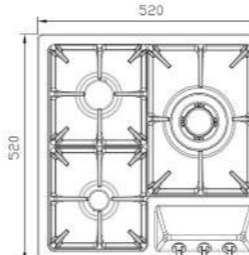

سایز: ۳۳ x ۵۲ cm

- توان حرارتی مشعل‌ها:
- بالا: بزرگ ۲/۵ kW
- پایین: کوچک ۱/۳ kW

چدنی با لعاب مات
>۶۰%
استنلس استیل ۱۸/۸

- دارای ناب دوجزئی مات
- پن ساپورت:
- راندمان حرارتی:
- جنس صفحه:

سایز: ۵۲ x ۵۲ cm

- توان حرارتی مشعل‌ها:
- بالا راست: پلوپز (Wok) ۳/۷kW
- بالا چپ: متوسط ۱/۷ kW
- پایین چپ: کوچک ۱/۳ kW

چدنی با لعاب مات
>۶۰%
استنلس استیل ۱۸/۸

- دارای ناب دوجزئی مات
- پن ساپورت:
- راندمان حرارتی:
- جنس صفحه:

سایز: ۵۹ x ۵۲ cm

- توان حرارتی مشعل‌ها:
- بالا راست: متوسط ۱/۷ kW
- بالا چپ: متوسط ۱/۷ kW
- پایین راست: کوچک ۱/۳ kW
- پایین چپ: پلوپز (Wok) ۳/۷ kW

چدنی با لعاب مات
>۶۰%
استنلس استیل ۱۸/۸

- دارای ناب دوجزئی مات
- پن ساپورت:
- راندمان حرارتی:
- جنس صفحه:

سایز: ۹۱ x ۵۲ cm

- توان حرارتی مشعل‌ها:
- بالا راست: متوسط ۱/۷ kW
- وسط: پلوپز (Wok) ۳/۷ kW
- بالا چپ: بزرگ ۲/۵ kW
- پایین راست: متوسط ۱/۷ kW
- پایین چپ: بزرگ ۲/۵ kW

چدنی با لعاب مات
>۶۰%
استنلس استیل ۱۸/۸

- دارای ناب دوجزئی مات
- پن ساپورت:
- راندمان حرارتی:
- جنس صفحه:

سایز: ۶۰ x ۵۱ cm

- توان حرارتی مشعل‌ها:
- بالا راست: متوسط ۱/۷ kW
- بالا چپ: پلوپز (Wok) ۳/۷kW
- پایین راست: متوسط ۱/۷ kW
- پایین چپ: کوچک ۱/۳ kW

چدنی با لعاب مات
>۶۰%
استنلس استیل ۱۸/۸

- دارای ناب دوجزئی مات
- پن ساپورت:
- راندمان حرارتی:
- جنس صفحه: