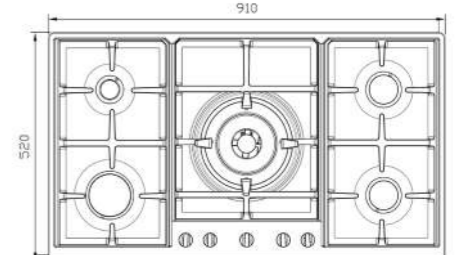

سایز: ۳۳ x ۵۲ cm

- توان حرارتی مشعل‌ها:
- بالا: بزرگ ۲/۵ kW
- پایین: کوچک ۱/۳ kW

چدنی با لعاب مات
>۶۰%
استنلس استیل ۱۸/۸

- دارای ناب دوجزئی مات
- پن ساپورت:
- راندمان حرارتی:
- جنس صفحه:

سایز: ۵۲ x ۵۲ cm

- توان حرارتی مشعل‌ها:
- بالا راست: پلوپز (Wok) ۳/۷kW
- بالا چپ: متوسط ۱/۷ kW
- پایین چپ: کوچک ۱/۳ kW

چدنی با لعاب مات
>۶۰%
استنلس استیل ۱۸/۸

- دارای ناب دوجزئی مات
- پن ساپورت:
- راندمان حرارتی:
- جنس صفحه:

سایز: ۵۹ x ۵۲ cm

- توان حرارتی مشعل‌ها:
- بالا راست: متوسط ۱/۷ kW
- بالا چپ: متوسط ۱/۷ kW
- پایین راست: کوچک ۱/۳ kW
- پایین چپ: پلوپز (Wok) ۳/۷ kW

چدنی با لعاب مات
>۶۰%
استنلس استیل ۱۸/۸

- دارای ناب دوجزئی مات
- پن ساپورت:
- راندمان حرارتی:
- جنس صفحه:

سایز: ۹۱ x ۵۲ cm

- توان حرارتی مشعل‌ها:
- بالا راست: متوسط ۱/۷ kW
- وسط: پلوپز (Wok) ۳/۷ kW
- بالا چپ: بزرگ ۲/۵ kW
- پایین راست: متوسط ۱/۷ kW
- پایین چپ: بزرگ ۲/۵ kW

چدنی با لعاب مات
>۶۰%
استنلس استیل ۱۸/۸

- دارای ناب دوجزئی مات
- پن ساپورت:
- راندمان حرارتی:
- جنس صفحه:

سایز: ۶۰ x ۵۱ cm

- توان حرارتی مشعل‌ها:
- بالا راست: متوسط ۱/۷ kW
- بالا چپ: پلوپز (Wok) ۳/۷kW
- پایین راست: متوسط ۱/۷ kW
- پایین چپ: کوچک ۱/۳ kW

چدنی با لعاب مات
>۶۰%
استنلس استیل ۱۸/۸

- دارای ناب دوجزئی مات
- پن ساپورت:
- راندمان حرارتی:
- جنس صفحه: