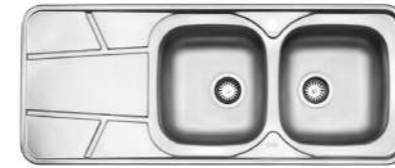

۲۱۷

سایز: ۱۲۰ x ۵۰ cm

- عمق لگن: ۱۵۰ میلی‌متر
- آب بندی: دارد
- جنس مواد: استنلس استیل ۱۸/۱۰
- ضخامت ورق سینک: ۰/۶ میلی‌متر
- عایق صدا: دارد
- ظرفیت (لیتر): ۳۱
- جهت سینک: راست و چپ
- ضمانت: ۱۰ سال