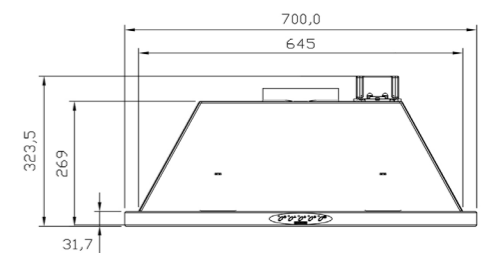

سایز: 70x28x39/2 cm

- تعداد دور موتور: ۸ دور
- قدرت مکش: ۳۰۰-۸۰۰ مترمکعب بر ساعت
- میزان صدا: ۴۳-۵۰ dB(A)
- صفحه کنترل: لمسی
- فیلتر: ۲ فیلتر آلومینیومی با قابلیت شست و شو
- جنس بدنه: استیل شیشه
- لامپ: ۲ عدد لامپ SMD

سایز: 70x28x39/2 cm

- تعداد دور موتور: ۸ دور
- قدرت مکش: ۳۰۰-۸۰۰ مترمکعب بر ساعت
- میزان صدا: ۴۳-۵۰ dB(A)
- صفحه کنترل: لمسی
- فیلتر: ۲ فیلتر آلومینیومی با قابلیت شست و شو
- جنس بدنه: استیل شیشه
- لامپ: ۲ عدد لامپ SMD

سایز: 70x28x35/3 cm

- تعداد دور موتور: ۳ دور
- قدرت مکش: ۳۰۰-۸۰۰ مترمکعب بر ساعت
- میزان صدا: ۴۵-۵۰ dB(A)
- صفحه کنترل: لمسی
- فیلتر: ۱ فیلتر آلومینیومی با قابلیت شست و شو
- جنس بدنه: گالوانیزه شیشه
- لامپ: ۱ عدد لامپ SMD
- سنسور دود و حرارت: دارد

سایز: 70x28x34/7 cm

- تعداد دور موتور: ۳ دور
- قدرت مکش: ۳۰۰-۸۰۰ مترمکعب بر ساعت
- میزان صدا: ۴۵-۵۰ dB(A)
- صفحه کنترل: لمسی
- فیلتر: ۲ فیلتر آلومینیومی با قابلیت شست و شو
- جنس بدنه: روغنی رنگ شده و شیشه
- لامپ: ۲ عدد لامپ SMD
- سنسور دود و حرارت: دارد

سایز: 80x28x35/7 cm

- تعداد دور موتور: ۳ دور
- قدرت مکش: ۳۰۰-۸۰۰ مترمکعب بر ساعت
- میزان صدا: ۴۵-۵۰ dB(A)
- صفحه کنترل: مکانیکال (دکمه ای)
- فیلتر: ۲ فیلتر آلومینیومی با قابلیت شست و شو
- جنس بدنه: استیل
- لامپ: ۱ عدد لامپ SMD

سایز: 70x28x38/4 cm

- تعداد دور موتور: ۸ دور
- قدرت مکش: ۳۰۰-۸۰۰ مترمکعب بر ساعت
- میزان صدا: ۴۳-۵۰ dB(A)
- صفحه کنترل: لمسی
- فیلتر: ۲ فیلتر آلومینیومی با قابلیت شست و شو
- جنس بدنه: گالوانیزه شیشه
- لامپ: ۱ عدد لامپ SMD

سایز: 70x28x35/5 cm

- تعداد دور موتور: ۳ دور
- قدرت مکش: ۳۰۰-۸۰۰ مترمکعب بر ساعت
- میزان صدا: ۴۵-۵۰ dB(A)
- صفحه کنترل: مکانیکال (دکمه ای)
- فیلتر: ۲ فیلتر آلومینیومی با قابلیت شست و شو
- جنس بدنه: گالوانیزه
- لامپ: ۱ عدد لامپ SMD