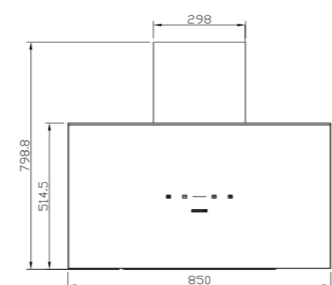

سایز: ۸۵ x ۹۲ / ۳ x ۴۰ / ۳ cm

- تعداد دور موتور: ۸ دور
- قدرت مکش: ۲۰۰-۸۰۰ مترمکعب بر ساعت
- میزان صدا: ۴۳-۵۲ dB(A)
- صفحه کنترل: تاج استیل
- فیلتر: ۲ فیلتر آلومینیومی با قابلیت شست و شو
- جنس بدنه: استیل
- لامپ: ۲ عدد لامپ LED مستطیلی
- جک: لولای تقویت شده