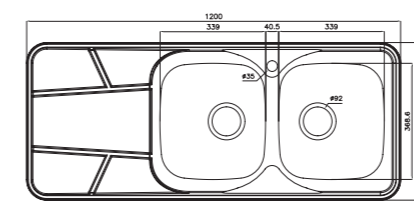

۲۱۹

سایز: ۱۲۰ x ۵۰ cm

- عمق لگن: ۱۵۰ میلی‌متر
- آب بندی: دارد
- جنس مواد: استنلس استیل ۱۸/۱۰
- ضخامت ورق سینک: ۰/۶ میلی‌متر
- عایق صدا: دارد
- ظرفیت (لیتر): ۳۱
- جهت سینک: راست و چپ
- ضمانت: ۱۰ سال

۲۱۴

سایز: ۱۲۰ x ۵۲ cm

- عمق لگن: ۱۷۰ میلی‌متر
- آب بندی: دارد
- جنس مواد: استنلس استیل ۱۸/۱۰
- ضخامت ورق سینک: ۰/۷ میلی‌متر
- عایق صدا: دارد
- ظرفیت (لیتر): ۴۱
- جهت سینک: راست و چپ
- ضمانت: ۱۰ سال

۲۱۵

سایز: ۱۲۰ x ۵۲ cm

- عمق لگن: ۱۷۰ میلی‌متر
- آب بندی: دارد
- جنس مواد: استنلس استیل ۱۸/۱۰
- ضخامت ورق سینک: ۰/۷ میلی‌متر
- عایق صدا: دارد
- ظرفیت (لیتر): ۴۱
- جهت سینک: راست و چپ
- ضمانت: ۱۰ سال

۲۱۷

سایز: ۱۲۰ x ۵۰ cm

- عمق لگن: ۱۵۰ میلی‌متر
- آب بندی: دارد
- جنس مواد: استنلس استیل ۱۸/۱۰
- ضخامت ورق سینک: ۰/۶ میلی‌متر
- عایق صدا: دارد
- ظرفیت (لیتر): ۳۱
- جهت سینک: راست و چپ
- ضمانت: ۱۰ سال

۱۸۰

سایز: ۱۰۰ x ۵۲ cm