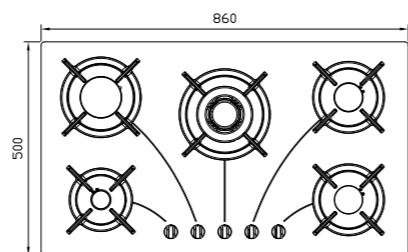

- توان حرارتی مشعل‌ها:
 - بالا راست: متوسط ۱/۷ kW
 - وسط: پلوپز (Wok) ۳/۷kW
 - بالا چپ: بزرگ ۲/۵ kW
 - پایین راست: متوسط ۱/۷ kW
 - پایین چپ: کوچک ۱/۳ kW
 - بالا چپ: بزرگ ۲/۵ kW
- دارای ناب دوجزئی براق
 - پن ساپورت:
 - راندمان حرارتی:
 - جنس صفحه:
- چدنی با لعاب مات
 - >۶۰%
 - شیشه سکوریت