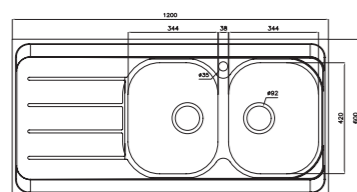

۷۲۶/۶۰

سایز: ۱۲۰ x ۶۰ cm

- عمق لگن: ۲۰۵ میلی‌متر
- جنس مواد: استنلس استیل ۱۸/۱۰
- ضخامت ورق سینک: ۰/۷ میلی‌متر
- عایق صدا: دارد
- ظرفیت (لیتر): ۵۰
- جهت سینک: راست و چپ
- ضمانت: ۱۰ سال

۷۳۴/۶۰

سایز: ۱۲۰ x ۶۰ cm

- عمق لگن: ۲۰۵ میلی‌متر
- جنس مواد: استنلس استیل ۱۸/۱۰
- ضخامت ورق سینک: ۰/۷ میلی‌متر
- عایق صدا: دارد
- ظرفیت (لیتر): ۵۶
- جهت سینک: راست و چپ
- ضمانت: ۱۰ سال

۷۳۶/۶۰

سایز: ۱۲۰ x ۶۰ cm

- عمق لگن: ۲۰۵ میلی‌متر
- جنس مواد: استنلس استیل ۱۸/۱۰
- ضخامت ورق سینک: ۰/۷ میلی‌متر
- عایق صدا: دارد
- ظرفیت (لیتر): ۵۶
- جهت سینک: راست و چپ
- ضمانت: ۱۰ سال

۷۳۸/۶۰

سایز: ۱۲۰ x ۶۰ cm

- عمق لگن: ۲۰۵ میلی‌متر
- جنس مواد: استنلس استیل ۱۸/۱۰
- ضخامت ورق سینک: ۰/۷ میلی‌متر
- عایق صدا: دارد
- ظرفیت (لیتر): ۵۶
- جهت سینک: راست و چپ
- ضمانت: ۱۰ سال

۷۲۵/۵۰

سایز: ۱۲۰ x ۵۰ cm

- عمق لگن: ۱۷۵ میلی‌متر
- جنس مواد: استنلس استیل ۱۸/۱۰
- ضخامت ورق سینک: ۰/۷ میلی‌متر
- عایق صدا: دارد
- ظرفیت (لیتر): ۳۶
- جهت سینک: راست و چپ
- ضمانت: ۱۰ سال

۷۲۵/۶۰

سایز: ۱۲۰ x ۶۰ cm

- عمق لگن: ۲۰۵ میلی‌متر
- جنس مواد: استنلس استیل ۱۸/۱۰
- ضخامت ورق سینک: ۰/۷ میلی‌متر
- عایق صدا: دارد
- ظرفیت (لیتر): ۵۰
- جهت سینک: راست و چپ
- ضمانت: ۱۰ سال

۷۳۵/۶۰

سایز: ۱۲۰ x ۶۰ cm

- عمق لگن: ۲۰۵ میلی‌متر
- جنس مواد: استنلس استیل ۱۸/۱۰
- ضخامت ورق سینک: ۰/۷ میلی‌متر
- عایق صدا: دارد
- ظرفیت (لیتر): ۵۶
- جهت سینک: راست و چپ
- ضمانت: ۱۰ سال