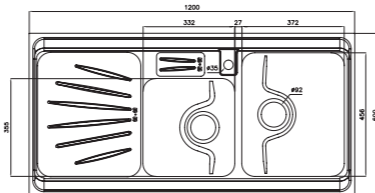

۸۱۳/۶۰

سایز: ۱۰۰ x ۶۰ cm

- عمق لگن: ۱۸۰ میلی‌متر
- جنس مواد: استنلس استیل ۱۸/۱۰
- ضخامت ورق سینک: ۰/۸ میلی‌متر
- عایق صدا: دارد
- ظرفیت (لیتر): ۴۵
- جهت سینک: راست و چپ
- ضمانت: ۱۰ سال

۸۱۴/۶۰

سایز: ۱۲۰ x ۶۰ cm

- عمق لگن: ۱۸۰ میلی‌متر
- جنس مواد: استنلس استیل ۱۸/۱۰
- ضخامت ورق سینک: ۰/۸ میلی‌متر
- عایق صدا: دارد
- ظرفیت (لیتر): ۴۵
- جهت سینک: راست و چپ
- ضمانت: ۱۰ سال

۷۶۳/۶۰

سایز: ۱۲۰ x ۶۰ cm

- عمق لگن: ۲۰۵ میلی‌متر
- جنس مواد: استنلس استیل ۱۸/۱۰
- ضخامت ورق سینک: ۰/۷ میلی‌متر
- عایق صدا: دارد
- ظرفیت (لیتر): ۵۶
- جهت سینک: راست و چپ
- ضمانت: ۱۰ سال