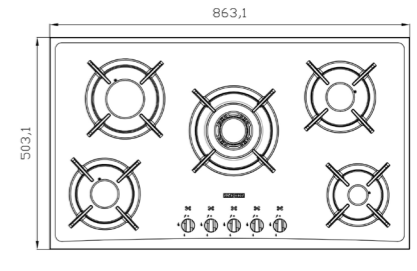

سایز: ۶۴ x ۵۲ cm

- توان حرارتی مشعل‌ها:
  - پایین راست: کوچک ۱/۳ kW
  - بالا راست: متوسط ۱/۷ kW
  - پایین چپ: پلوپز (Wok) ۳/۷ kW

- دارای ناب دوجزئی براق
- چدنی با لعاب مات
- پن ساپورت: >۶۰%
- راندمان حرارتی: شیشه سکوریت با فریم استیل
- جنس صفحه: جنس صفحه:

سایز: ۶۴ x ۵۲ cm

- توان حرارتی مشعل‌ها:
  - پایین راست: کوچک ۱/۳ kW
  - بالا راست: متوسط ۱/۷ kW
  - پایین چپ: پلوپز (Wok) ۳/۷ kW

- دارای ناب دوجزئی براق
- چدنی با لعاب مات
- پن ساپورت: >۶۰%
- راندمان حرارتی: شیشه سکوریت
- جنس صفحه: جنس صفحه:

سایز: ۸۷ x ۵۱ cm

- توان حرارتی مشعل‌ها:
  - پایین راست: متوسط ۱/۷ kW
  - بالا راست: متوسط ۱/۷ kW
  - وسط: پلوپز (Wok) ۳/۷ kW
  - بالا چپ: بزرگ ۲/۵ kW

- دارای ناب دوجزئی مات
- چدنی با لعاب مات
- پن ساپورت: >۶۰%
- راندمان حرارتی: شیشه سکوریت با فریم استیل
- جنس صفحه: جنس صفحه:

سایز: ۸۶ x ۵۰ cm

- توان حرارتی مشعل‌ها:
  - پایین راست: کوچک ۱/۳ kW
  - بالا راست: متوسط ۱/۷ kW
  - وسط: پلوپز (Wok) ۳/۷ kW
  - بالا چپ: بزرگ ۲/۵ kW

- دارای ناب دوجزئی براق
- چدنی با لعاب مات
- پن ساپورت: >۶۰%
- راندمان حرارتی: شیشه سکوریت با فریم استیل
- جنس صفحه: جنس صفحه:

سایز: ۶۴ x ۵۲ cm

- توان حرارتی مشعل‌ها:
  - پایین راست: کوچک ۱/۳ kW
  - بالا راست: متوسط ۱/۷ kW
  - پایین چپ: بزرگ ۲/۵ kW

- دارای ناب دوجزئی براق
- چدنی با لعاب مات
- پن ساپورت: >۶۰%
- راندمان حرارتی: شیشه سکوریت
- جنس صفحه: جنس صفحه:

سایز: ۷۵ x ۵۰ cm

- توان حرارتی مشعل‌ها:
  - پایین راست: کوچک ۱/۳ kW
  - بالا راست: کوچک ۱/۳ kW
  - وسط: متوسط ۱/۷ kW
  - بالا چپ: متوسط ۱/۷ kW

- دارای ناب دوجزئی براق
- چدنی با لعاب مات
- پن ساپورت: >۶۰%
- راندمان حرارتی: شیشه سکوریت
- جنس صفحه: جنس صفحه: