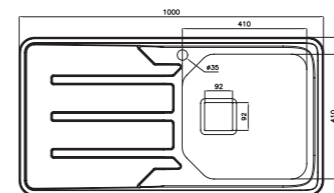

۱۸۰

سایز: ۱۰۰ x ۵۲ cm

- عمق لگن: ۱۶۰ میلی‌متر
- آب بندی: دارد
- جنس مواد: استنلس استیل ۱۸/۱۰
- ضخامت ورق سینک: ۰/۶ میلی‌متر
- عایق صدا: دارد
- ظرفیت (لیتر): ۲۴
- جهت سینک: راست و چپ
- ضمانت: ۱۰ سال

۲۰۰

سایز: ۱۰۰ x ۵۲ cm

- عمق لگن: ۱۳۵ میلی‌متر
- آب بندی: دارد
- جنس مواد: استنلس استیل ۱۸/۱۰
- ضخامت ورق سینک: ۰/۷ میلی‌متر
- عایق صدا: دارد
- ظرفیت (لیتر): ۲۸
- جهت سینک: راست و چپ
- ضمانت: ۱۰ سال

۱۷۰

سایز: ۴۶ cm

- عمق لگن: ۲۱۵ میلی‌متر
- آب بندی: دارد
- جنس مواد: استنلس استیل ۱۸/۱۰
- ضخامت ورق سینک: ۰/۸ میلی‌متر
- عایق صدا: دارد
- ظرفیت (لیتر): ۲۶
- جهت سینک: وسط
- ضمانت: ۱۰ سال