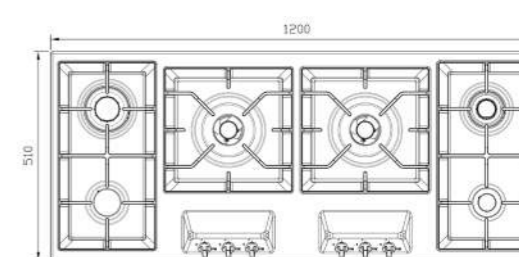

سایز: ۸۷ x ۵۲ cm

- توان حرارتی مشعل‌ها:
- بالا راست: متوسط ۱/۷ kW
- وسط: پلوپز (Wok) ۳/۷ kW
- بالا چپ: کوچک ۱/۳ kW
- پایین راست: متوسط ۱/۷ kW
- پایین چپ: بزرگ ۲/۵ kW

- دارای ناب دوجزئی مات
- چدنی با لعاب مات >۶۰%
- استنلس استیل ۱۸/۸
- پن ساپورت:
- راندهان حرارتی:
- جنس صفحه:

سایز: ۸۸ x ۵۰ cm

- توان حرارتی مشعل‌ها:
- بالا راست: متوسط ۱/۷ kW
- وسط: پلوپز (Wok) ۳/۷ kW
- بالا چپ: بزرگ ۲/۵ kW
- پایین راست: متوسط ۱/۷ kW
- پایین چپ: کوچک ۱/۳ kW

- دارای ناب دوجزئی مات
- چدنی با لعاب مات >۶۰%
- استنلس استیل ۱۸/۸
- پن ساپورت:
- راندهان حرارتی:
- جنس صفحه:

سایز: ۱۲۰ x ۵۱ cm

- توان حرارتی مشعل‌ها:
- بالا راست: متوسط ۱/۷ kW
- وسط راست: پلوپز (Wok) ۳/۷ kW
- وسط چپ: پلوپز (Wok) ۳/۷ kW
- بالا چپ: بزرگ ۲/۵ kW
- پایین راست: کوچک ۱/۳ kW
- پایین چپ: متوسط ۱/۷ kW

- دارای ناب دوجزئی مات
- چدنی با لعاب مات >۶۰%
- استنلس استیل ۱۸/۸
- پن ساپورت:
- راندهان حرارتی:
- جنس صفحه:

سایز: ۸۶ x ۵۰ cm

- توان حرارتی مشعل‌ها:
- بالا راست: متوسط ۱/۷ kW
- وسط: پلوپز (Wok) ۳/۷ kW
- بالا چپ: متوسط ۱/۷ kW
- پایین راست: کوچک ۱/۳ kW
- پایین چپ: بزرگ ۲/۵ kW

- دارای ناب دوجزئی مات
- چدنی با لعاب مات >۶۰%
- استنلس استیل ۱۸/۸
- پن ساپورت:
- راندهان حرارتی:
- جنس صفحه:

سایز: ۸۶ x ۵۰ cm

- توان حرارتی مشعل‌ها:
- بالا راست: بزرگ ۲/۵ kW
- وسط: پلوپز (Wok) ۳/۷ kW
- بالا چپ: متوسط ۱/۷ kW
- پایین راست: متوسط ۱/۷ kW
- پایین چپ: کوچک ۱/۳ kW

- دارای ناب دوجزئی مات
- چدنی با لعاب مات >۶۰%
- استنلس استیل ۱۸/۸
- پن ساپورت:
- راندهان حرارتی:
- جنس صفحه:

سایز: ۹۱ x ۵۱ cm

- توان حرارتی مشعل‌ها:
- راست: پلوپز (Wok) ۳/۷ kW
- بالا وسط: متوسط ۱/۷ kW
- بالا چپ: متوسط ۱/۷ kW
- پایین وسط: کوچک ۱/۳ kW
- پایین چپ: بزرگ ۲/۵ kW

- دارای ناب دوجزئی مات
- چدنی با لعاب مات >۶۰%
- استنلس استیل ۱۸/۸
- پن ساپورت:
- راندهان حرارتی:
- جنس صفحه: