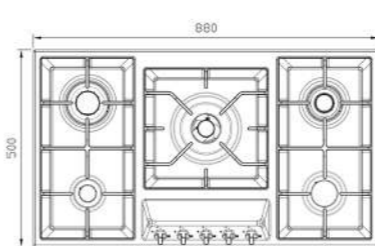

سایز: ۸۷ x ۵۲ cm

- توان حرارتی مشعل‌ها:
- بالا راست: متوسط ۱/۷ kW
- وسط: پلوپز (Wok) ۳/۷ kW
- بالا چپ: کوچک ۱/۳ kW
- پایین راست: متوسط ۱/۷ kW
- پایین چپ: بزرگ ۲/۵ kW

- دارای ناب دوجزئی مات
- چدنی با لعاب مات >۶۰%
- استنلس استیل ۱۸/۸
- پن ساپورت:
- راندهان حرارتی:
- جنس صفحه:

سایز: ۸۸ x ۵۰ cm

- توان حرارتی مشعل‌ها:
- بالا راست: متوسط ۱/۷ kW
- وسط: پلوپز (Wok) ۳/۷ kW
- بالا چپ: بزرگ ۲/۵ kW
- پایین راست: متوسط ۱/۷ kW
- پایین چپ: کوچک ۱/۳ kW

- دارای ناب دوجزئی مات
- چدنی با لعاب مات >۶۰%
- استنلس استیل ۱۸/۸
- پن ساپورت:
- راندهان حرارتی:
- جنس صفحه:

سایز: ۱۲۰ x ۵۱ cm

- توان حرارتی مشعل‌ها:
- بالا راست: متوسط ۱/۷ kW
- وسط راست: پلوپز (Wok) ۳/۷ kW
- وسط چپ: پلوپز (Wok) ۳/۷ kW
- بالا چپ: بزرگ ۲/۵ kW
- پایین راست: کوچک ۱/۳ kW
- پایین چپ: متوسط ۱/۷ kW

- دارای ناب دوجزئی مات
- چدنی با لعاب مات >۶۰%
- استنلس استیل ۱۸/۸
- پن ساپورت:
- راندهان حرارتی:
- جنس صفحه:

سایز: ۸۶ x ۵۰ cm

- توان حرارتی مشعل‌ها:
- بالا راست: متوسط ۱/۷ kW
- وسط: پلوپز (Wok) ۳/۷ kW
- بالا چپ: متوسط ۱/۷ kW
- پایین راست: کوچک ۱/۳ kW
- پایین چپ: بزرگ ۲/۵ kW

- دارای ناب دوجزئی مات
- چدنی با لعاب مات >۶۰%
- استنلس استیل ۱۸/۸
- پن ساپورت:
- راندهان حرارتی:
- جنس صفحه:

سایز: ۸۶ x ۵۰ cm

- توان حرارتی مشعل‌ها:
- بالا راست: بزرگ ۲/۵ kW
- وسط: پلوپز (Wok) ۳/۷ kW
- بالا چپ: متوسط ۱/۷ kW
- پایین راست: متوسط ۱/۷ kW
- پایین چپ: کوچک ۱/۳ kW

- دارای ناب دوجزئی مات
- چدنی با لعاب مات >۶۰%
- استنلس استیل ۱۸/۸
- پن ساپورت:
- راندهان حرارتی:
- جنس صفحه:

سایز: ۹۱ x ۵۱ cm

- توان حرارتی مشعل‌ها:
- راست: پلوپز (Wok) ۳/۷ kW
- بالا وسط: متوسط ۱/۷ kW
- بالا چپ: متوسط ۱/۷ kW
- پایین وسط: کوچک ۱/۳ kW
- پایین چپ: بزرگ ۲/۵ kW

- دارای ناب دوجزئی مات
- چدنی با لعاب مات >۶۰%
- استنلس استیل ۱۸/۸
- پن ساپورت:
- راندهان حرارتی:
- جنس صفحه: