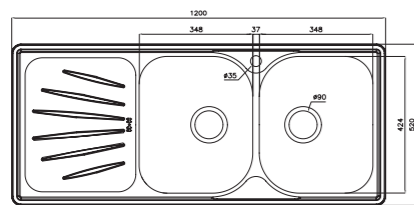

۵۱۰

سایز: ۹۸/۲ x ۵۰ cm

- عمق لگن: ۲۰۵ میلی‌متر
- آب بندی: دارد
- جنس مواد: استنلس استیل ۱۸/۱۰
- ضخامت ورق سینک: ۰/۸ میلی‌متر
- عایق صدا: دارد
- ظرفیت (لیتر): ۳۰
- جهت سینک: راست و چپ
- ضمانت: ۱۰ سال

۲۱۶

سایز: ۱۲۰ x ۵۰ cm

- عمق لگن: ۱۵۰ میلی‌متر
- آب بندی: دارد
- جنس مواد: استنلس استیل ۱۸/۱۰
- ضخامت ورق سینک: ۰/۶ میلی‌متر
- عایق صدا: دارد
- ظرفیت (لیتر): ۳۱
- جهت سینک: راست و چپ
- ضمانت: ۱۰ سال

۲۱۸

سایز: ۱۲۰ x ۵۰ cm

- عمق لگن: ۱۵۰ میلی‌متر
- آب بندی: دارد
- جنس مواد: استنلس استیل ۱۸/۱۰
- ضخامت ورق سینک: ۰/۶ میلی‌متر
- عایق صدا: دارد
- ظرفیت (لیتر): ۳۱
- جهت سینک: راست و چپ
- ضمانت: ۱۰ سال

۲۱۹

سایز: ۱۲۰ x ۵۰ cm

- عمق لگن: ۱۵۰ میلی‌متر
- آب بندی: دارد
- جنس مواد: استنلس استیل ۱۸/۱۰
- ضخامت ورق سینک: ۰/۶ میلی‌متر
- عایق صدا: دارد
- ظرفیت (لیتر): ۳۱
- جهت سینک: راست و چپ
- ضمانت: ۱۰ سال

۲۱۴

سایز: ۱۲۰ x ۵۲ cm

- عمق لگن: ۱۷۰ میلی‌متر
- آب بندی: دارد
- جنس مواد: استنلس استیل ۱۸/۱۰
- ضخامت ورق سینک: ۰/۷ میلی‌متر
- عایق صدا: دارد
- ظرفیت (لیتر): ۴۱
- جهت سینک: راست و چپ
- ضمانت: ۱۰ سال

۲۱۵

سایز: ۱۲۰ x ۵۲ cm

- عمق لگن: ۱۷۰ میلی‌متر
- آب بندی: دارد
- جنس مواد: استنلس استیل ۱۸/۱۰
- ضخامت ورق سینک: ۰/۷ میلی‌متر
- عایق صدا: دارد
- ظرفیت (لیتر): ۴۱
- جهت سینک: راست و چپ
- ضمانت: ۱۰ سال