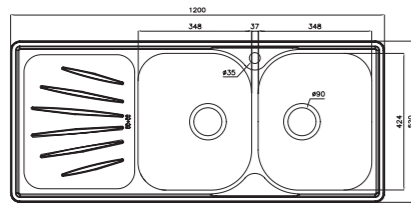

۶۰۸

سایز: ۸۰ x ۵۰ cm

- عمق لگن: ۱۷۵ میلی‌متر
- آب بندی: دارد
- جنس مواد: استنلس استیل ۱۸/۱۰
- ضخامت ورق سینک: ۰/۸ میلی‌متر
- عایق صدا: دارد
- ظرفیت (لیتر): ۲۶
- جهت سینک: راست و چپ
- ضمانت: ۱۰ سال

۶۱۱

سایز: ۱۰۰ x ۵۱ cm

- عمق لگن: ۱۷۵ میلی‌متر
- آب بندی: دارد
- جنس مواد: استنلس استیل ۱۸/۱۰
- ضخامت ورق سینک: ۰/۸ میلی‌متر
- عایق صدا: دارد
- ظرفیت (لیتر): ۳۹
- جهت سینک: راست و چپ
- ضمانت: ۱۰ سال

۳۰۰

سایز: ۱۲۰ x ۵۲ cm

- عمق لگن: ۱۹۰ میلی‌متر
- آب بندی: دارد
- جنس مواد: استنلس استیل ۱۸/۱۰
- ضخامت ورق سینک: ۰/۷ میلی‌متر
- عایق صدا: دارد
- ظرفیت (لیتر): ۵۰/۲
- جهت سینک: راست و چپ
- ضمانت: ۱۰ سال

۳۰۱

سایز: ۱۲۰ x ۵۲ cm

- عمق لگن: ۱۹۰ میلی‌متر
- آب بندی: دارد
- جنس مواد: استنلس استیل ۱۸/۱۰
- ضخامت ورق سینک: ۰/۷ میلی‌متر
- عایق صدا: دارد
- ظرفیت (لیتر): ۵۰/۲
- جهت سینک: راست و چپ
- ضمانت: ۱۰ سال

۵۳۰