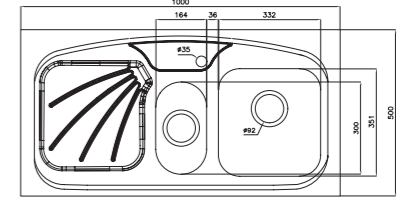

۵۳۰/۶۰

سایز: ۱۴۰ x ۶۰ cm

- عمق لگن: ۲۰۵ میلی‌متر
- جنس مواد: استنلس استیل ۱۸/۱۰
- ضخامت ورق سینک: ۰/۸ میلی‌متر
- عایق صدا: دارد
- ظرفیت (لیتر): ۵۵
- جهت سینک: راست و چپ
- ضمانت: ۱۰ سال

۶۰۸/۶۰

سایز: ۸۰ x ۶۰ cm

- عمق لگن: ۱۷۵ میلی‌متر
- جنس مواد: استنلس استیل ۱۸/۱۰
- ضخامت ورق سینک: ۰/۸ میلی‌متر
- عایق صدا: دارد
- ظرفیت (لیتر): ۲۶
- جهت سینک: راست و چپ
- ضمانت: ۱۰ سال

۶۱۰/۵۰

سایز: ۱۰۰ x ۵۰ cm

- عمق لگن: ۱۷۵ میلی‌متر
- جنس مواد: استنلس استیل ۱۸/۱۰
- ضخامت ورق سینک: ۰/۸ میلی‌متر
- عایق صدا: دارد
- ظرفیت (لیتر): ۲۳
- جهت سینک: راست و چپ
- ضمانت: ۱۰ سال

۳۰۰/۶۰

سایز: ۱۲۰ x ۶۰ cm

- عمق لگن: ۱۹۰ میلی‌متر
- جنس مواد: استنلس استیل ۱۸/۱۰
- ضخامت ورق سینک: ۰/۷ میلی‌متر
- عایق صدا: دارد
- ظرفیت (لیتر): ۵۰/۲
- جهت سینک: راست و چپ
- ضمانت: ۱۰ سال

۳۰۱/۶۰

سایز: ۱۲۰ x ۶۰ cm