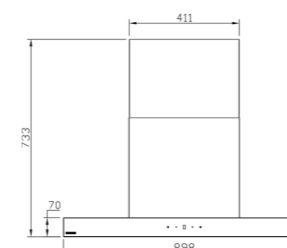

1. سایز: ۹۰ X ۶۷ / ۴ X ۴۷ / ۴ CM
2. تعداد دور موتور: ۸ دور
   - قدرت مکش: ۳۰۰-۷۰۰ مترمکعب بر ساعت
   - میزان صدا: ۴۳-۵۲ dB(A)
   - صفحه کنترل: لمسی
   - فیلتر: ۳ فیلتر آلومینیومی با قابلیت شست و شو
   - جنس بدنه: استیل، شیشه
   - لامپ: ۲ عدد لامپ LED مستطیلی

1. سایز: ۹۰ X ۷۳ / ۳ X ۵۰ / ۱ CM
2. تعداد دور موتور: ۸ دور
   - قدرت مکش: ۳۰۰-۸۰۰ مترمکعب بر ساعت
   - میزان صدا: ۴۳-۵۰ dB(A)
   - صفحه کنترل: لمسی
   - فیلتر: ۱ فیلتر آلومینیومی با قابلیت شست و شو
   - جنس بدنه: استیل، شیشه
   - لامپ: ۱ عدد لامپ فلوروسنت

1. سایز: ۹۰ X ۷۳ / ۳ X ۵۰ / ۱ CM
2. تعداد دور موتور: ۸ دور
   - قدرت مکش: ۲۰۰-۸۰۰ مترمکعب بر ساعت
   - میزان صدا: ۴۳-۵۲ dB(A)
   - صفحه کنترل: تاج استیل
   - فیلتر: ۱ فیلتر آلومینیومی با قابلیت شست و شو
   - جنس بدنه: استیل
   - لامپ: ۱ عدد لامپ فلوروسنت

1. سایز: ۹۰ X ۷۲ / ۱ X ۴۷ / ۸ CM
2. تعداد دور موتور: ۸ دور
   - قدرت مکش: ۳۰۰-۹۰۰ مترمکعب بر ساعت
   - میزان صدا: ۴۳-۵۰ dB(A)
   - صفحه کنترل: لمسی
   - فیلتر: ۲ فیلتر آلومینیومی با قابلیت شست و شو
   - جنس بدنه: استیل، شیشه
   - لامپ: ۲ عدد لامپ LED گرد

1. سایز: ۹۰ X ۷۱ / ۹ X ۴۸ CM
2. تعداد دور موتور: ۳ دور
   - قدرت مکش: ۳۰۰-۹۰۰ مترمکعب بر ساعت
   - میزان صدا: ۴۵-۵۰ dB(A)
   - صفحه کنترل: دکمه‌ای
   - فیلتر: ۲ فیلتر آلومینیومی با قابلیت شست و شو
   - جنس بدنه: استیل، شیشه
   - لامپ: ۲ عدد لامپ LED گرد

1. سایز: ۹۰ X ۷۰ / ۳ X ۵۲ / ۱ CM
2. تعداد دور موتور: ۴ دور
   - قدرت مکش: ۳۰۰-۸۰۰ مترمکعب بر ساعت
   - میزان صدا: ۴۵-۵۲ dB(A)
   - صفحه کنترل: لمسی حرکتی
   - فیلتر: ۱ فیلتر آلومینیومی با قابلیت شست و شو
   - جنس بدنه: گالوانیزه شیشه
   - لامپ: ۱ عدد لامپ فلوروسنت
   - سنسور حرارت: دارد