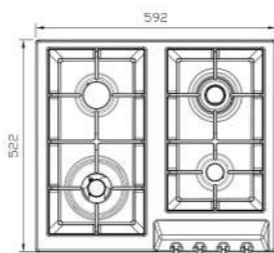

سایز: ۵۹ x ۵۲ cm

- توان حرارتی مشعل‌ها:
  - بالا راست: متوسط شف ۲/۵ kW
  - پایین راست: کوچک ۱ kW
  - بالا چپ: متوسط ۱/۹ kW
  - پایین چپ: پلوپز (Wok) ۴ kW
- دارای ناب دوجزئی مات
  - چدنی با لعاب مات
  - پن ساپورت
  - ترموکوپل
  - راندمان حرارتی
  - جنس صفحه: استنلس استیل ۱۸/۸

سایز: ۹۱ x ۵۲ cm

- توان حرارتی مشعل‌ها:
  - بالا راست: متوسط ۱/۷۵ kW
  - وسط: دوال (Dual) ۵ kW
  - بالا چپ: کوچک ۱ kW
  - پایین چپ: بزرگ ۳ kW
  - پایین راست: متوسط ۱/۷۵ kW
- دارای ناب دوجزئی مات
  - چدنی با لعاب مات
  - پن ساپورت
  - ترموکوپل
  - راندمان حرارتی
  - جنس صفحه: استنلس استیل ۱۸/۸

سایز: ۸۶ x ۵۰ cm

- توان حرارتی مشعل‌ها:
  - بالا راست: بزرگ ۳ kW
  - وسط: دوال (Dual) ۵ kW
  - بالا چپ: متوسط ۱/۷۵ kW
  - پایین چپ: کوچک ۱ kW
  - پایین راست: متوسط ۱/۷۵ kW
- دارای ناب دوجزئی مات
  - چدنی با لعاب مات
  - پن ساپورت
  - ترموکوپل
  - راندمان حرارتی
  - جنس صفحه: استنلس استیل ۱۸/۸

سایز: ۵۲ x ۵۲ cm

- توان حرارتی مشعل‌ها:
  - بالا راست: پلوپز (Wok) ۳/۸ kW
  - پایین چپ: کوچک ۱ kW
  - بالا چپ: متوسط ۱/۷۵ kW
- دارای ناب دوجزئی مات
  - چدنی با لعاب مات
  - پن ساپورت
  - ترموکوپل
  - راندمان حرارتی
  - جنس صفحه: استنلس استیل ۱۸/۸

سایز: ۶۰ x ۵۱ cm

- توان حرارتی مشعل‌ها:
  - بالا راست: متوسط ۱/۷۵ kW
  - پایین چپ: کوچک ۱ kW
  - بالا چپ: پلوپز (Wok) ۳/۸ kW
  - پایین راست: متوسط ۱/۷۵ kW
- دارای ناب دوجزئی مات
  - چدنی با لعاب مات
  - پن ساپورت
  - ترموکوپل
  - راندمان حرارتی
  - جنس صفحه: استنلس استیل ۱۸/۸

سایز: ۸۷/۵ x ۴۹ cm

- توان حرارتی مشعل‌ها:
  - بالا راست: بزرگ ۳ kW
  - وسط: پلوپز (Wok) ۴ kW
  - بالا چپ: متوسط ۱/۹ kW
  - پایین چپ: متوسط ۱/۹ kW
  - پایین راست: کوچک ۱ kW
- دارای ناب دوجزئی مات
  - چدنی با لعاب مات
  - پن ساپورت
  - ترموکوپل
  - راندمان حرارتی
  - جنس صفحه: استنلس استیل ۱۸/۸