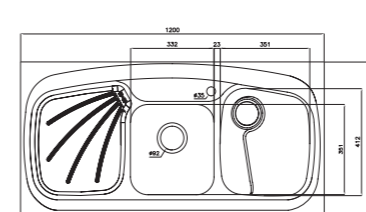

۶۱۰/۶۰

سایز: ۱۰۰ x ۶۰ cm

- عمق لگن: ۱۷۵ میلیمتر
- جنس مواد: استنلس استیل ۱۸/۱۰
- ضخامت ورق سینک: ۰/۸ میلیمتر
- عایق صدا: دارد
- ظرفیت (لیتر): ۲۶
- جهت سینک: راست و چپ
- ضمانت: ۱۰ سال

۶۱۱/۶۰

سایز: ۱۰۰ x ۶۰ cm

- عمق لگن: ۱۷۵ میلیمتر
- جنس مواد: استنلس استیل ۱۸/۱۰
- ضخامت ورق سینک: ۰/۸ میلیمتر
- عایق صدا: دارد
- ظرفیت (لیتر): ۳۹
- جهت سینک: راست و چپ
- ضمانت: ۱۰ سال

۶۱۴/۶۰

سایز: ۱۲۰ x ۶۰ cm

- عمق لگن: ۱۷۵ میلیمتر
- جنس مواد: استنلس استیل ۱۸/۱۰
- ضخامت ورق سینک: ۰/۸ میلیمتر
- عایق صدا: دارد
- ظرفیت (لیتر): ۳۹
- جهت سینک: راست و چپ
- ضمانت: ۱۰ سال

۵۳۰/۶۰

سایز: ۱۴۰ x ۶۰ cm

- عمق لگن: ۲۰۵ میلی‌متر
- جنس مواد: استنلس استیل ۱۸/۱۰
- ضخامت ورق سینک: ۰/۸ میلی‌متر
- عایق صدا: دارد
- ظرفیت (لیتر): ۵۵
- جهت سینک: راست و چپ
- ضمانت: ۱۰ سال

۶۰۸/۶۰

سایز: ۸۰ x ۶۰ cm