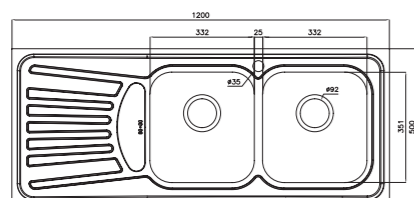

۷۳۴/۶۰

سایز: ۱۲۰ x ۶۰ cm

- عمق لگن: ۲۰۵ میلی‌متر
- جنس مواد: استنلس استیل ۱۸/۱۰
- ضخامت ورق سینک: ۰/۷ میلی‌متر
- عایق صدا: دارد
- ظرفیت (لیتر): ۵۶
- جهت سینک: راست و چپ
- ضمانت: ۱۰ سال

۷۳۶/۶۰

سایز: ۱۲۰ x ۶۰ cm

- عمق لگن: ۲۰۵ میلی‌متر
- جنس مواد: استنلس استیل ۱۸/۱۰
- ضخامت ورق سینک: ۰/۷ میلی‌متر
- عایق صدا: دارد
- ظرفیت (لیتر): ۵۶
- جهت سینک: راست و چپ
- ضمانت: ۱۰ سال

۷۳۸/۶۰

سایز: ۱۲۰ x ۶۰ cm

- عمق لگن: ۲۰۵ میلی‌متر
- جنس مواد: استنلس استیل ۱۸/۱۰
- ضخامت ورق سینک: ۰/۷ میلی‌متر
- عایق صدا: دارد
- ظرفیت (لیتر): ۵۶
- جهت سینک: راست و چپ
- ضمانت: ۱۰ سال

۷۲۵/۵۰

سایز: ۱۲۰ x ۵۰ cm

- عمق لگن: ۱۷۵ میلی‌متر
- جنس مواد: استنلس استیل ۱۸/۱۰
- ضخامت ورق سینک: ۰/۷ میلی‌متر
- عایق صدا: دارد
- ظرفیت (لیتر): ۳۶
- جهت سینک: راست و چپ
- ضمانت: ۱۰ سال

۷۲۵/۶۰

سایز: ۱۲۰ x ۶۰ cm

- عمق لگن: ۲۰۵ میلی‌متر
- جنس مواد: استنلس استیل ۱۸/۱۰
- ضخامت ورق سینک: ۰/۷ میلی‌متر
- عایق صدا: دارد
- ظرفیت (لیتر): ۵۰
- جهت سینک: راست و چپ
- ضمانت: ۱۰ سال

۷۳۵/۶۰

سایز: ۱۲۰ x ۶۰ cm

- عمق لگن: ۲۰۵ میلی‌متر
- جنس مواد: استنلس استیل ۱۸/۱۰
- ضخامت ورق سینک: ۰/۷ میلی‌متر
- عایق صدا: دارد
- ظرفیت (لیتر): ۵۶
- جهت سینک: راست و چپ
- ضمانت: ۱۰ سال