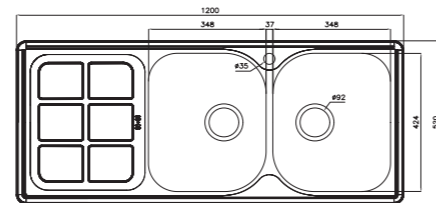

۶۰۸

سایز: ۸۰ x ۵۰ cm

- عمق لگن: ۱۷۵ میلی‌متر
- آب بندی: دارد
- جنس مواد: استنلس استیل ۱۸/۱۰
- ضخامت ورق سینک: ۰/۸ میلی‌متر
- عایق صدا: دارد
- ظرفیت (لیتر): ۲۶
- جهت سینک: راست و چپ
- ضمانت: ۱۰ سال

۶۱۱

سایز: ۱۰۰ x ۵۱ cm

- عمق لگن: ۱۷۵ میلی‌متر
- آب بندی: دارد
- جنس مواد: استنلس استیل ۱۸/۱۰
- ضخامت ورق سینک: ۰/۸ میلی‌متر
- عایق صدا: دارد
- ظرفیت (لیتر): ۳۹
- جهت سینک: راست و چپ
- ضمانت: ۱۰ سال

۳۰۰

سایز: ۱۲۰ x ۵۲ cm

- عمق لگن: ۱۹۰ میلی‌متر
- آب بندی: دارد
- جنس مواد: استنلس استیل ۱۸/۱۰
- ضخامت ورق سینک: ۰/۷ میلی‌متر
- عایق صدا: دارد
- ظرفیت (لیتر): ۵۰/۲
- جهت سینک: راست و چپ
- ضمانت: ۱۰ سال

۳۰۱

سایز: ۱۲۰ x ۵۲ cm

- عمق لگن: ۱۹۰ میلی‌متر
- آب بندی: دارد
- جنس مواد: استنلس استیل ۱۸/۱۰
- ضخامت ورق سینک: ۰/۷ میلی‌متر
- عایق صدا: دارد
- ظرفیت (لیتر): ۵۰/۲
- جهت سینک: راست و چپ
- ضمانت: ۱۰ سال

۵۳۰

سایز: ۱۳۲/۵ x ۵۰ cm

- عمق لگن: ۲۰۵ میلی‌متر
- آب بندی: دارد
- جنس مواد: استنلس استیل ۱۸/۱۰
- ضخامت ورق سینک: ۰/۸ میلی‌متر
- عایق صدا: دارد
- ظرفیت (لیتر): ۵۵
- جهت سینک: راست و چپ
- ضمانت: ۱۰ سال

۵۴۰

سایز: ۸۳ x ۸۳ cm