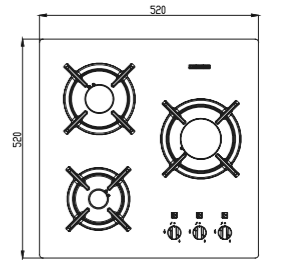

1. توان حرارتی مشعل‌ها:
   - بالا: بزرگ ۳ kW
   - پایین: کوچک ۱ kW
   - دارای ناب دوجزئی براق
   - پن ساپورت:
   - ترموکوپل:
   - راندمان حرارتی:
   - جنس صفحه:
2. چدنی با لعاب مات
   Top Time
   >۶۰%
   شیشه سکوریت

1. توان حرارتی مشعل‌ها:
   - راست: بزرگ ۳ kW
   - بالا چپ: متوسط ۱/۷۵ kW
   - پایین چپ: کوچک ۱ kW
   - دارای ناب دوجزئی براق
   - پن ساپورت:
   - ترموکوپل:
   - راندمان حرارتی:
   - جنس صفحه:
2. چدنی با لعاب مات
   Top Time
   >۶۰%
   شیشه سکوریت