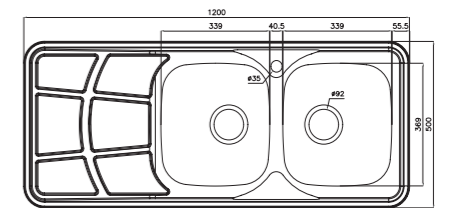

۵۱۰

سایز: ۹۸/۲ x ۵۰ cm

- عمق لگن: ۲۰۵ میلی‌متر
- آب بندی: دارد
- جنس مواد: استنلس استیل ۱۸/۱۰
- ضخامت ورق سینک: ۰/۸ میلی‌متر
- عایق صدا: دارد
- ظرفیت (لیتر): ۳۰
- جهت سینک: راست و چپ
- ضمانت: ۱۰ سال

۲۱۶

سایز: ۱۲۰ x ۵۰ cm

- عمق لگن: ۱۵۰ میلی‌متر
- آب بندی: دارد
- جنس مواد: استنلس استیل ۱۸/۱۰
- ضخامت ورق سینک: ۰/۶ میلی‌متر
- عایق صدا: دارد
- ظرفیت (لیتر): ۳۱
- جهت سینک: راست و چپ
- ضمانت: ۱۰ سال

۲۱۸

سایز: ۱۲۰ x ۵۰ cm

- عمق لگن: ۱۵۰ میلی‌متر
- آب بندی: دارد
- جنس مواد: استنلس استیل ۱۸/۱۰
- ضخامت ورق سینک: ۰/۶ میلی‌متر
- عایق صدا: دارد
- ظرفیت (لیتر): ۳۱
- جهت سینک: راست و چپ
- ضمانت: ۱۰ سال

۲۱۹

سایز: ۱۲۰ x ۵۰ cm

- عمق لگن: ۱۵۰ میلی‌متر
- آب بندی: دارد
- جنس مواد: استنلس استیل ۱۸/۱۰
- ضخامت ورق سینک: ۰/۶ میلی‌متر
- عایق صدا: دارد
- ظرفیت (لیتر): ۳۱
- جهت سینک: راست و چپ
- ضمانت: ۱۰ سال

۲۱۴

سایز: ۱۲۰ x ۵۲ cm