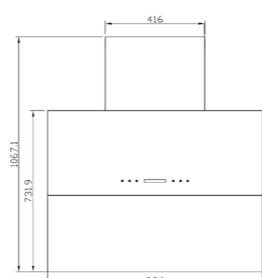

سایز: ۸۵x۸۱/۷x۳۷/۳ CM

- تعداد دور موتور: ۸ دور
- قدرت مکش: ۸۰۰-۳۰۰ مترمکعب بر ساعت
- میزان صدا: ۴۳-۵۲ dB(A)
- صفحه کنترل: لمسی
- فیلتر: ۱ فیلتر آلومینیومی با قابلیت شست و شو
- جنس بدنه: گالوانیزه شیشه
- لامپ: ۲ عدد لامپ LED گرد
- جک: لولای تقویت شده