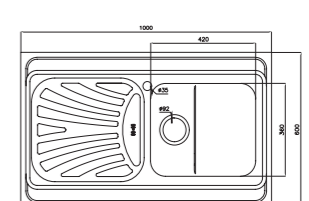

۶۱۲/۵۰

سایز: ۱۲۰ x ۵۰ cm

- عمق لگن: ۱۷۵ میلیمتر
- جنس مواد: استنلس استیل ۱۸/۱۰
- ضخامت ورق سینک: ۰/۸ میلیمتر
- عایق صدا: دارد
- ظرفیت (لیتر): ۳۶
- جهت سینک: راست و چپ
- ضمانت: ۱۰ سال

۶۱۸/۶۰

سایز: ۸۰ x ۶۰ cm

- عمق لگن: ۱۷۵ میلیمتر
- جنس مواد: استنلس استیل ۱۸/۱۰
- ضخامت ورق سینک: ۰/۷ میلیمتر
- عایق صدا: دارد
- ظرفیت (لیتر): ۲۱
- جهت سینک: راست و چپ
- ضمانت: ۱۰ سال

۷۱۱/۶۰

سایز: ۱۰۰ x ۶۰ cm

- عمق لگن: ۲۰۵ میلیمتر
- جنس مواد: استنلس استیل ۱۸/۱۰
- ضخامت ورق سینک: ۰/۷ میلیمتر
- عایق صدا: دارد
- ظرفیت (لیتر): ۲۸
- جهت سینک: راست و چپ
- ضمانت: ۱۰ سال

۶۱۰/۶۰

سایز: ۱۰۰ x ۶۰ cm

- عمق لگن: ۱۷۵ میلیمتر
- جنس مواد: استنلس استیل ۱۸/۱۰
- ضخامت ورق سینک: ۰/۸ میلیمتر
- عایق صدا: دارد
- ظرفیت (لیتر): ۲۶
- جهت سینک: راست و چپ
- ضمانت: ۱۰ سال

۶۱۱/۶۰

سایز: ۱۰۰ x ۶۰ cm