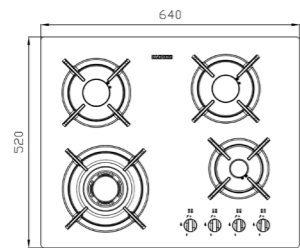

سایز: ۶۴ x ۵۲ cm

- توان حرارتی مشعل‌ها:
  - بالا راست: متوسط ۱/۷۵ kW
  - پایین راست: کوچک ۱ kW
  - بالا چپ: متوسط ۱/۷۵ kW
  - پایین چپ: پلویز (Wok) ۳/۸ kW
- دارای ناب دوجزئی براق
  - پن ساپورت:
  - ترموکوپل:
  - راندمان حرارتی: >۶۰%
  - جنس صفحه: شیشه سکوریت
- چدنی با لعاب مات
  - Top Time
  - >۶۰%
  - شیشه سکوریت

سایز: ۷۵ x ۵۰ cm

- توان حرارتی مشعل‌ها:
  - بالا راست: کوچک ۱ kW
  - وسط: متوسط ۱/۷۵ kW
  - بالا چپ: متوسط ۱/۷۵ kW
  - دارای ناب دوجزئی براق
- پن ساپورت:
- ترموکوپل:
- راندمان حرارتی: >۶۰%
- جنس صفحه: شیشه سکوریت

سایز: ۸۶ x ۵۰ cm

- توان حرارتی مشعل‌ها:
  - بالا راست: متوسط ۱/۷۵ kW
  - وسط: پلویز (Wok) ۳/۸ kW
  - بالا چپ: بزرگ ۳ kW
  - دارای ناب دوجزئی براق
- پن ساپورت:
- ترموکوپل:
- راندمان حرارتی: >۶۰%
- جنس صفحه: شیشه سکوریت با فریم استیل

سایز: ۸۶ x ۵۰ cm

- توان حرارتی مشعل‌ها:
  - بالا راست: متوسط ۱/۷۵ kW
  - وسط: پلویز (Wok) ۳/۸ kW
  - بالا چپ: بزرگ ۳ kW
  - دارای ناب دوجزئی براق
- پن ساپورت:
- ترموکوپل:
- راندمان حرارتی: >۶۰%
- جنس صفحه: شیشه سکوریت

سایز: ۱۰۵ x ۴۱ cm

- توان حرارتی مشعل‌ها:
  - بالا راست: پلویز (Wok) ۴ kW
  - وسط: متوسط ۱/۹ kW
  - وسط: بزرگ ۳ kW
  - چپ: کوچک ۱ kW
- دارای ناب دوجزئی براق
  - پن ساپورت:
  - ترموکوپل:
  - راندمان حرارتی: >۶۰%
  - جنس صفحه: شیشه سکوریت
- چدنی با لعاب مات
  - Top Time
  - >۶۰%
  - شیشه سکوریت

سایز: ۸۷ x ۵۱ cm

- توان حرارتی مشعل‌ها:
  - بالا راست: متوسط ۱/۷۵ kW
  - وسط: پلویز (Wok) ۳/۸ kW
  - بالا چپ: بزرگ ۳ kW
  - دارای ناب دوجزئی مات
- پن ساپورت:
- ترموکوپل:
- راندمان حرارتی: >۶۰%
- جنس صفحه: شیشه سکوریت با فریم استیل