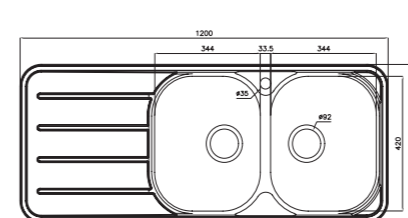

۷۳۵

سایز: ۱۱۶ x ۵۲ cm

- عمق لگن: ۲۰۵ میلی‌متر
- آب بندی: دارد
- جنس مواد: استنلس استیل ۱۸/۱۰
- ضخامت ورق سینک: ۰/۷ میلی‌متر
- عایق صدا: دارد
- ظرفیت (لیتر): ۵۶
- جهت سینک: راست و چپ
- ضمانت: ۱۰ سال

۶۱۸

سایز: ۸۰ x ۵۰ cm

- عمق لگن: ۱۷۵ میلی‌متر
- آب بندی: دارد
- جنس مواد: استنلس استیل ۱۸/۱۰
- ضخامت ورق سینک: ۰/۷ میلی‌متر
- عایق صدا: دارد
- ظرفیت (لیتر): ۲۱
- جهت سینک: راست و چپ
- ضمانت: ۱۰ سال

۷۲۶

سایز: ۱۲۰ x ۵۰ cm

- عمق لگن: ۲۰۵ میلی‌متر
- آب بندی: دارد
- جنس مواد: استنلس استیل ۱۸/۱۰
- ضخامت ورق سینک: ۰/۷ میلی‌متر
- عایق صدا: دارد
- ظرفیت (لیتر): ۵۰
- جهت سینک: راست و چپ
- ضمانت: ۱۰ سال

۶۱۰

سایز: ۱۰۰ x ۵۱ cm

- عمق لگن: ۱۷۵ میلی‌متر
- آب بندی: دارد
- جنس مواد: استنلس استیل ۱۸/۱۰
- ضخامت ورق سینک: ۰/۸ میلی‌متر
- عایق صدا: دارد
- ظرفیت (لیتر): ۲۶
- جهت سینک: راست و چپ
- ضمانت: ۱۰ سال

۶۱۴ Deep

سایز: ۱۱۷ x ۵۲ cm

- عمق لگن: ۱۷۵ میلی‌متر
- آب بندی: دارد
- جنس مواد: استنلس استیل ۱۸/۱۰
- ضخامت ورق سینک: ۰/۸ میلی‌متر
- عایق صدا: دارد
- ظرفیت (لیتر): ۳۹
- جهت سینک: راست و چپ
- ضمانت: ۱۰ سال

۶۱۴ New

سایز: ۱۱۷ x ۵۲ cm