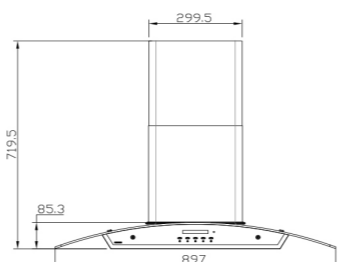

1. سایز: ۹۰ X ۶۷ / ۴ X ۴۷ / ۴ CM
2. تعداد دور موتور: ۸ دور
   - قدرت مکش: ۳۰۰-۷۰۰ مترمکعب بر ساعت
   - میزان صدا: ۴۳-۵۲ dB(A)
   - صفحه کنترل: لمسی
   - فیلتر: ۳ فیلتر آلومینیومی با قابلیت شست و شو
   - جنس بدنه: استیل، شیشه
   - لامپ: ۲ عدد لامپ LED مستطیلی

1. سایز: ۹۰ X ۷۳ / ۳ X ۵۰ / ۱ CM
2. تعداد دور موتور: ۸ دور
   - قدرت مکش: ۳۰۰-۸۰۰ مترمکعب بر ساعت
   - میزان صدا: ۴۳-۵۰ dB(A)
   - صفحه کنترل: لمسی
   - فیلتر: ۱ فیلتر آلومینیومی با قابلیت شست و شو
   - جنس بدنه: استیل، شیشه
   - لامپ: ۱ عدد لامپ فلوروسنت

1. سایز: ۹۰ X ۷۳ / ۳ X ۵۰ / ۱ CM
2. تعداد دور موتور: ۸ دور
   - قدرت مکش: ۲۰۰-۸۰۰ مترمکعب بر ساعت
   - میزان صدا: ۴۳-۵۲ dB(A)
   - صفحه کنترل: تاج استیل
   - فیلتر: ۱ فیلتر آلومینیومی با قابلیت شست و شو
   - جنس بدنه: استیل
   - لامپ: ۱ عدد لامپ فلوروسنت

1. سایز: ۹۰ X ۷۲ / ۱ X ۴۷ / ۸ CM
2. تعداد دور موتور: ۸ دور
   - قدرت مکش: ۳۰۰-۹۰۰ مترمکعب بر ساعت
   - میزان صدا: ۴۳-۵۰ dB(A)
   - صفحه کنترل: لمسی
   - فیلتر: ۲ فیلتر آلومینیومی با قابلیت شست و شو
   - جنس بدنه: استیل، شیشه
   - لامپ: ۲ عدد لامپ LED گرد

1. سایز: ۹۰ X ۷۱ / ۹ X ۴۸ CM
2. تعداد دور موتور: ۳ دور
   - قدرت مکش: ۳۰۰-۹۰۰ مترمکعب بر ساعت
   - میزان صدا: ۴۵-۵۰ dB(A)
   - صفحه کنترل: دکمه‌ای
   - فیلتر: ۲ فیلتر آلومینیومی با قابلیت شست و شو
   - جنس بدنه: استیل، شیشه
   - لامپ: ۲ عدد لامپ LED گرد

1. سایز: ۹۰ X ۷۰ / ۳ X ۵۲ / ۱ CM
2. تعداد دور موتور: ۴ دور
   - قدرت مکش: ۳۰۰-۸۰۰ مترمکعب بر ساعت
   - میزان صدا: ۴۵-۵۲ dB(A)
   - صفحه کنترل: لمسی حرکتی
   - فیلتر: ۱ فیلتر آلومینیومی با قابلیت شست و شو
   - جنس بدنه: گالوانیزه شیشه
   - لامپ: ۱ عدد لامپ فلوروسنت
   - سنسور حرارت: دارد