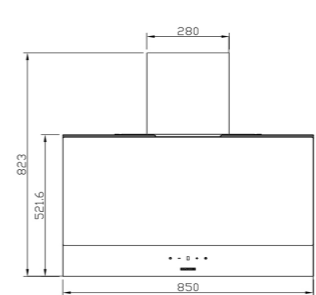

سایز: ۸۵x۸۲x۳۹/۳ CM

- تعداد دور موتور: ۸ دور
- قدرت مکش: ۷۰۰-۳۰۰ مترمکعب بر ساعت
- میزان صدا: ۴۳-۵۲ dB(A)
- صفحه کنترل: لمسی
- فیلتر: ۱ فیلتر آلومینیومی با قابلیت شست و شو
- جنس بدنه: گالوانیزه شیشه
- لامپ: ۲ عدد لامپ LED گرد
- جک: لولای تقویت شده