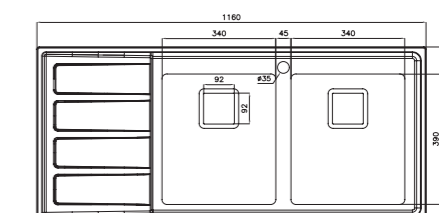

- عمق لگن: ۱۸۰ میلی‌متر
- آب بندی: دارد
- جنس مواد: استنلس استیل ۱۸/۱۰
- ضخامت ورق سینک: ۰/۸ میلی‌متر
- عایق صدا: دارد
- ظرفیت (لیتر): ۴۵
- جهت سینک: راست و چپ
- ضمانت: ۱۰ سال

۹۵۰

سایز: ۱۱۶ X ۵۲ CM

- عمق لگن: ۱۹۰ میلی‌متر
- آب بندی: دارد
- جنس مواد: استنلس استیل ۱۸/۱۰
- ضخامت ورق سینک: ۰/۷ میلی‌متر
- عایق صدا: دارد
- ظرفیت (لیتر): ۵۰
- جهت سینک: راست و چپ
- ضمانت: ۱۰ سال

۷۶۵

سایز: ۱۱۶ x ۵۲ cm

- عمق لگن: ۲۰۵ میلی‌متر
- آب بندی: دارد
- جنس مواد: استنلس استیل ۱۸/۱۰
- ضخامت ورق سینک: ۰/۷ میلی‌متر
- عایق صدا: دارد
- ظرفیت (لیتر): ۵۶
- جهت سینک: راست و چپ
- ضمانت: ۱۰ سال

۸۱۰

سایز: ۶۰ x ۵۰ cm