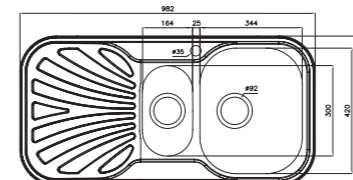

سایز: ۱۳۲/۵ x ۵۰ cm

- عمق لگن: ۲۰۵ میلی‌متر
- آب بندی: دارد
- جنس مواد: استنلس استیل ۱۸/۱۰
- ضخامت ورق سینک: ۰/۸ میلی‌متر
- عایق صدا: دارد
- ظرفیت (لیتر): ۵۵
- جهت سینک: راست و چپ
- ضمانت: ۱۰ سال

۵۴۰

سایز: ۸۳ x ۸۳ cm

- عمق لگن: ۲۰۵ میلی‌متر
- آب بندی: دارد
- جنس مواد: استنلس استیل ۱۸/۱۰
- ضخامت ورق سینک: ۰/۸ میلی‌متر
- عایق صدا: دارد
- ظرفیت (لیتر): ۵۰
- جهت سینک: وسط
- ضمانت: ۱۰ سال

۲۷۰

سایز: ۱۱۶ x ۵۱ cm

- عمق لگن: ۱۳۵ میلی‌متر
- آب بندی: دارد
- جنس مواد: استنلس استیل ۱۸/۱۰
- ضخامت ورق سینک: ۰/۷ میلی‌متر
- عایق صدا: دارد
- ظرفیت (لیتر): ۲۸
- جهت سینک: راست و چپ
- ضمانت: ۱۰ سال

۵۱۰

سایز: ۹۸/۲ x ۵۰ cm

- عمق لگن: ۲۰۵ میلی‌متر
- آب بندی: دارد
- جنس مواد: استنلس استیل ۱۸/۱۰
- ضخامت ورق سینک: ۰/۸ میلی‌متر
- عایق صدا: دارد
- ظرفیت (لیتر): ۳۰
- جهت سینک: راست و چپ
- ضمانت: ۱۰ سال

۲۱۶

سایز: ۱۲۰ x ۵۰ cm