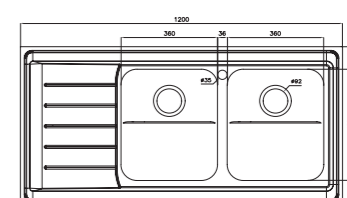

۷۲۵/۵۰

سایز: ۱۲۰ x ۵۰ cm

- عمق لگن: ۱۷۵ میلی‌متر
- جنس مواد: استنلس استیل ۱۸/۱۰
- ضخامت ورق سینک: ۰/۷ میلی‌متر
- عایق صدا: دارد
- ظرفیت (لیتر): ۳۶
- جهت سینک: راست و چپ
- ضمانت: ۱۰ سال

۷۲۵/۶۰

سایز: ۱۲۰ x ۶۰ cm

- عمق لگن: ۲۰۵ میلی‌متر
- جنس مواد: استنلس استیل ۱۸/۱۰
- ضخامت ورق سینک: ۰/۷ میلی‌متر
- عایق صدا: دارد
- ظرفیت (لیتر): ۵۰
- جهت سینک: راست و چپ
- ضمانت: ۱۰ سال

۷۳۵/۶۰

سایز: ۱۲۰ x ۶۰ cm

- عمق لگن: ۲۰۵ میلی‌متر
- جنس مواد: استنلس استیل ۱۸/۱۰
- ضخامت ورق سینک: ۰/۷ میلی‌متر
- عایق صدا: دارد
- ظرفیت (لیتر): ۵۶
- جهت سینک: راست و چپ
- ضمانت: ۱۰ سال

۶۱۲/۵۰

سایز: ۱۲۰ x ۵۰ cm

- عمق لگن: ۱۷۵ میلیمتر
- جنس مواد: استنلس استیل ۱۸/۱۰
- ضخامت ورق سینک: ۰/۸ میلیمتر
- عایق صدا: دارد
- ظرفیت (لیتر): ۳۶
- جهت سینک: راست و چپ
- ضمانت: ۱۰ سال

۶۱۸/۶۰

سایز: ۸۰ x ۶۰ cm