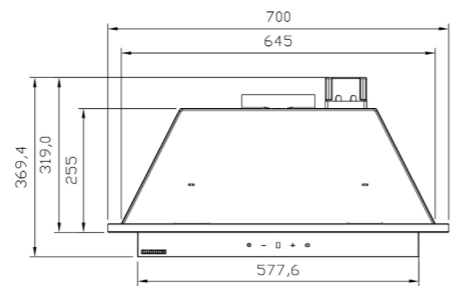

سایز: 70x28x39/2 cm

- تعداد دور موتور: ۸ دور
- قدرت مکش: ۳۰۰-۸۰۰ مترمکعب بر ساعت
- میزان صدا: ۴۳-۵۰ dB(A)
- صفحه کنترل: لمسی
- فیلتر: ۲ فیلتر آلومینیومی با قابلیت شست و شو
- جنس بدنه: استیل شیشه
- لامپ: ۲ عدد لامپ SMD

سایز: 70x28x39/2 cm

- تعداد دور موتور: ۸ دور
- قدرت مکش: ۳۰۰-۸۰۰ مترمکعب بر ساعت
- میزان صدا: ۴۳-۵۰ dB(A)
- صفحه کنترل: لمسی
- فیلتر: ۲ فیلتر آلومینیومی با قابلیت شست و شو
- جنس بدنه: استیل شیشه
- لامپ: ۲ عدد لامپ SMD

سایز: 70x28x35/3 cm

- تعداد دور موتور: ۳ دور
- قدرت مکش: ۳۰۰-۸۰۰ مترمکعب بر ساعت
- میزان صدا: ۴۵-۵۰ dB(A)
- صفحه کنترل: لمسی
- فیلتر: ۱ فیلتر آلومینیومی با قابلیت شست و شو
- جنس بدنه: گالوانیزه شیشه
- لامپ: ۱ عدد لامپ SMD
- سنسور دود و حرارت: دارد

سایز: 70x28x34/7 cm

- تعداد دور موتور: ۳ دور
- قدرت مکش: ۳۰۰-۸۰۰ مترمکعب بر ساعت
- میزان صدا: ۴۵-۵۰ dB(A)
- صفحه کنترل: لمسی
- فیلتر: ۲ فیلتر آلومینیومی با قابلیت شست و شو
- جنس بدنه: روغنی رنگ شده و شیشه
- لامپ: ۲ عدد لامپ SMD
- سنسور دود و حرارت: دارد

سایز: 80x28x35/7 cm

- تعداد دور موتور: ۳ دور
- قدرت مکش: ۳۰۰-۸۰۰ مترمکعب بر ساعت
- میزان صدا: ۴۵-۵۰ dB(A)
- صفحه کنترل: مکانیکال (دکمه ای)
- فیلتر: ۲ فیلتر آلومینیومی با قابلیت شست و شو
- جنس بدنه: استیل
- لامپ: ۱ عدد لامپ SMD

سایز: 70x28x38/4 cm

- تعداد دور موتور: ۸ دور
- قدرت مکش: ۳۰۰-۸۰۰ مترمکعب بر ساعت
- میزان صدا: ۴۳-۵۰ dB(A)
- صفحه کنترل: لمسی
- فیلتر: ۲ فیلتر آلومینیومی با قابلیت شست و شو
- جنس بدنه: گالوانیزه شیشه
- لامپ: ۱ عدد لامپ SMD

سایز: 70x28x35/5 cm

- تعداد دور موتور: ۳ دور
- قدرت مکش: ۳۰۰-۸۰۰ مترمکعب بر ساعت
- میزان صدا: ۴۵-۵۰ dB(A)
- صفحه کنترل: مکانیکال (دکمه ای)
- فیلتر: ۲ فیلتر آلومینیومی با قابلیت شست و شو
- جنس بدنه: گالوانیزه
- لامپ: ۱ عدد لامپ SMD