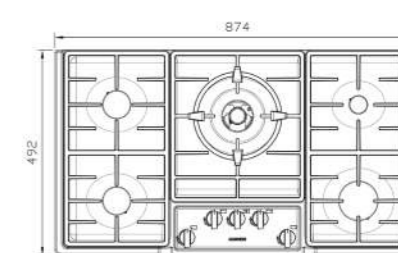

سایز: ۵۹ x ۵۲ cm

- توان حرارتی مشعل‌ها:
  - بالا راست: متوسط شف ۲/۵ kW
  - پایین راست: کوچک ۱ kW
  - بالا چپ: متوسط ۱/۹ kW
  - پایین چپ: پلوپز (Wok) ۴ kW
- دارای ناب دوجزئی مات
  - چدنی با لعاب مات
  - پن ساپورت
  - ترموکوپل
  - راندمان حرارتی
  - جنس صفحه: استنلس استیل ۱۸/۸

سایز: ۹۱ x ۵۲ cm

- توان حرارتی مشعل‌ها:
  - بالا راست: متوسط ۱/۷۵ kW
  - وسط: دوال (Dual) ۵ kW
  - بالا چپ: کوچک ۱ kW
  - پایین چپ: بزرگ ۳ kW
  - پایین راست: متوسط ۱/۷۵ kW
- دارای ناب دوجزئی مات
  - چدنی با لعاب مات
  - پن ساپورت
  - ترموکوپل
  - راندمان حرارتی
  - جنس صفحه: استنلس استیل ۱۸/۸

سایز: ۸۶ x ۵۰ cm

- توان حرارتی مشعل‌ها:
  - بالا راست: بزرگ ۳ kW
  - وسط: دوال (Dual) ۵ kW
  - بالا چپ: متوسط ۱/۷۵ kW
  - پایین چپ: کوچک ۱ kW
  - پایین راست: متوسط ۱/۷۵ kW
- دارای ناب دوجزئی مات
  - چدنی با لعاب مات
  - پن ساپورت
  - ترموکوپل
  - راندمان حرارتی
  - جنس صفحه: استنلس استیل ۱۸/۸

سایز: ۵۲ x ۵۲ cm

- توان حرارتی مشعل‌ها:
  - بالا راست: پلوپز (Wok) ۳/۸ kW
  - پایین چپ: کوچک ۱ kW
  - بالا چپ: متوسط ۱/۷۵ kW
- دارای ناب دوجزئی مات
  - چدنی با لعاب مات
  - پن ساپورت
  - ترموکوپل
  - راندمان حرارتی
  - جنس صفحه: استنلس استیل ۱۸/۸

سایز: ۶۰ x ۵۱ cm

- توان حرارتی مشعل‌ها:
  - بالا راست: متوسط ۱/۷۵ kW
  - پایین چپ: کوچک ۱ kW
  - بالا چپ: پلوپز (Wok) ۳/۸ kW
  - پایین راست: متوسط ۱/۷۵ kW
- دارای ناب دوجزئی مات
  - چدنی با لعاب مات
  - پن ساپورت
  - ترموکوپل
  - راندمان حرارتی
  - جنس صفحه: استنلس استیل ۱۸/۸

سایز: ۸۷/۵ x ۴۹ cm

- توان حرارتی مشعل‌ها:
  - بالا راست: بزرگ ۳ kW
  - وسط: پلوپز (Wok) ۴ kW
  - بالا چپ: متوسط ۱/۹ kW
  - پایین چپ: متوسط ۱/۹ kW
  - پایین راست: کوچک ۱ kW
- دارای ناب دوجزئی مات
  - چدنی با لعاب مات
  - پن ساپورت
  - ترموکوپل
  - راندمان حرارتی
  - جنس صفحه: استنلس استیل ۱۸/۸