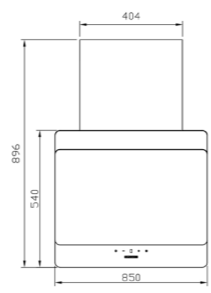

سایز: ۸۵ X ۸۷ / ۱ X ۴۰ / ۳ cm

- تعداد دور موتور: ۴ دور
- قدرت مکش: ۳۰۰-۸۰۰ مترمکعب بر ساعت
- میزان صدا: ۴۵-۵۲ dB(A)
- صفحه کنترل: لمسی حرکتی
- فیلتر: ۱ فیلتر آلومینیومی با قابلیت شست و شو
- جنس بدنه: گالوانیزه شیشه
- لامپ: ۲ عدد لامپ SMD ۱۸x۵
- سنسور حرارت: دارد
- جک: برقی