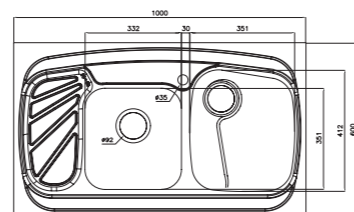

- عمق لگن: ۱۷۵ میلیمتر
- جنس مواد: استنلس استیل ۱۸/۱۰
- ضخامت ورق سینک: ۰/۷ میلیمتر
- عایق صدا: دارد
- ظرفیت (لیتر): ۲۱
- جهت سینک: راست و چپ
- ضمانت: ۱۰ سال

۷۱۱/۶۰

سایز: ۱۰۰ x ۶۰ cm

- عمق لگن: ۲۰۵ میلیمتر
- جنس مواد: استنلس استیل ۱۸/۱۰
- ضخامت ورق سینک: ۰/۷ میلیمتر
- عایق صدا: دارد
- ظرفیت (لیتر): ۲۸
- جهت سینک: راست و چپ
- ضمانت: ۱۰ سال

۶۱۰/۶۰

سایز: ۱۰۰ x ۶۰ cm

- عمق لگن: ۱۷۵ میلیمتر
- جنس مواد: استنلس استیل ۱۸/۱۰
- ضخامت ورق سینک: ۰/۸ میلیمتر
- عایق صدا: دارد
- ظرفیت (لیتر): ۲۶
- جهت سینک: راست و چپ
- ضمانت: ۱۰ سال

۶۱۱/۶۰

سایز: ۱۰۰ x ۶۰ cm

- عمق لگن: ۱۷۵ میلیمتر
- جنس مواد: استنلس استیل ۱۸/۱۰
- ضخامت ورق سینک: ۰/۸ میلیمتر
- عایق صدا: دارد
- ظرفیت (لیتر): ۳۹
- جهت سینک: راست و چپ
- ضمانت: ۱۰ سال

۶۱۴/۶۰

سایز: ۱۲۰ x ۶۰ cm

- عمق لگن: ۱۷۵ میلیمتر
- جنس مواد: استنلس استیل ۱۸/۱۰
- ضخامت ورق سینک: ۰/۸ میلیمتر
- عایق صدا: دارد
- ظرفیت (لیتر): ۳۹
- جهت سینک: راست و چپ
- ضمانت: ۱۰ سال