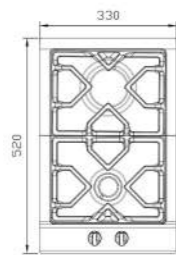

سایز: ۳۳ x ۵۲ cm

- توان حرارتی مشعل‌ها:
- بالا: بزرگ ۲/۵ kW
- پایین: کوچک ۱/۳ kW

چدنی با لعاب مات
>۶۰%
استنلس استیل ۱۸/۸

- دارای ناب دوجزئی مات
- پن ساپورت:
- راندمان حرارتی:
- جنس صفحه:

سایز: ۵۲ x ۵۲ cm

- توان حرارتی مشعل‌ها:
- بالا راست: پلوپز (Wok) ۳/۷kW
- بالا چپ: متوسط ۱/۷ kW
- پایین چپ: کوچک ۱/۳ kW

چدنی با لعاب مات
>۶۰%
استنلس استیل ۱۸/۸

- دارای ناب دوجزئی مات
- پن ساپورت:
- راندمان حرارتی:
- جنس صفحه:

سایز: ۵۹ x ۵۲ cm

- توان حرارتی مشعل‌ها:
- بالا راست: متوسط ۱/۷ kW
- بالا چپ: متوسط ۱/۷ kW
- پایین راست: کوچک ۱/۳ kW
- پایین چپ: پلوپز (Wok) ۳/۷ kW

چدنی با لعاب مات
>۶۰%
استنلس استیل ۱۸/۸

- دارای ناب دوجزئی مات
- پن ساپورت:
- راندمان حرارتی:
- جنس صفحه:

سایز: ۹۱ x ۵۲ cm

- توان حرارتی مشعل‌ها:
- بالا راست: متوسط ۱/۷ kW
- وسط: پلوپز (Wok) ۳/۷ kW
- بالا چپ: بزرگ ۲/۵ kW
- پایین راست: متوسط ۱/۷ kW
- پایین چپ: بزرگ ۲/۵ kW

چدنی با لعاب مات
>۶۰%
استنلس استیل ۱۸/۸

- دارای ناب دوجزئی مات
- پن ساپورت:
- راندمان حرارتی:
- جنس صفحه:

سایز: ۶۰ x ۵۱ cm

- توان حرارتی مشعل‌ها:
- بالا راست: متوسط ۱/۷ kW
- بالا چپ: پلوپز (Wok) ۳/۷kW
- پایین راست: متوسط ۱/۷ kW
- پایین چپ: کوچک ۱/۳ kW

چدنی با لعاب مات
>۶۰%
استنلس استیل ۱۸/۸

- دارای ناب دوجزئی مات
- پن ساپورت:
- راندمان حرارتی:
- جنس صفحه: