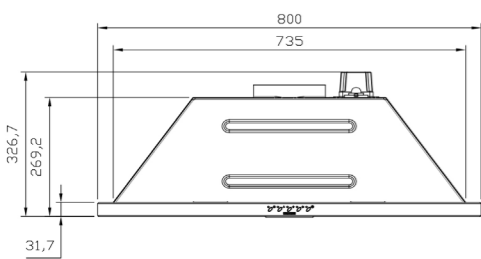

SA-503

سایز: 80x28x35/7 cm

- تعداد دور موتور: ۳ دور
- قدرت مکش: ۳۰۰-۸۰۰ مترمکعب بر ساعت
- میزان صدا: ۴۵-۵۰ dB(A)
- صفحه کنترل: مکانیکال (دکمه ای)
- فیلتر: ۲ فیلتر آلومینیومی با قابلیت شست و شو
- جنس بدنه: استیل
- لامپ: ۱ عدد لامپ SMD