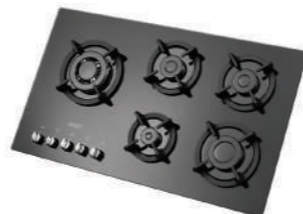

G-۵۹۵۷i-L&R

سایز: ۸۶ x ۵۰ cm

1. توان حرارتی مشعل‌ها:
   - بالا راست: متوسط ۱/۷ kW
   - بالا وسط: متوسط ۱/۷ kW
   - چپ: پلوپز (Wok) ۳/۷kW
   - دارای ناب دوجزئی براق
   - پن ساپورت:
   - راندمان حرارتی:
   - جنس صفحه:
2. پایین راست: بزرگ ۲/۵ kW
   - پایین چپ: کوچک ۱/۳ kW
   - چپ: پلوپز (Wok) ۳/۷kW
   - دارای ناب دوجزئی براق
   - پن ساپورت:
   - راندمان حرارتی:
   - شیشه سکوریت