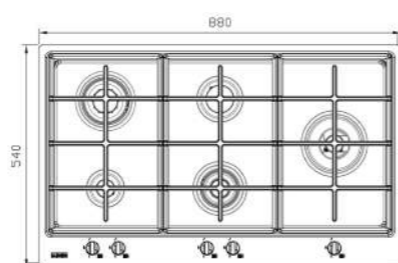

سایز: ۹۱ x ۵۱ cm

1. توان حرارتی مشعل‌ها:
   - بالا راست: متوسط ۱/۹ kW
   - وسط: پلويز (Wok) ۴ kW
   - بالا چپ: متوسط ۱/۹ kW
   - دارای ناب دوجزئی مات
   - پن ساپورت:
   - ترموکوپل:
   - راندمان حرارتی:
   - جنس صفحه:
2. پایین راست: کوچک ۱ kW
   - پایین وسط: متوسط ماهی ۱/۸ kW
   - پایین چپ: کوچک ۱ kW
   - چدنی با لعاب مات
   - Top Time
   - >۶۰%
   - استنلس استیل ۱۸/۸

سایز: ۹۳ x ۵۲ cm

1. توان حرارتی مشعل‌ها:
   - بالا راست: بزرگ ۳ kW
   - بالا وسط: پلويز (Wok) ۳/۸ kW
   - بالا چپ: متوسط ۱/۷۵ kW
   - دارای ناب دوجزئی مات
   - پن ساپورت:
   - ترموکوپل:
   - راندمان حرارتی:
   - جنس صفحه:
2. پایین راست: متوسط ۱/۷۵ kW
   - پایین وسط: متوسط ماهی ۱/۸ kW
   - پایین چپ: کوچک ۱ kW
   - چدنی با لعاب مات
   - Top Time
   - >۶۰%
   - استنلس استیل ۱۸/۸

سایز: ۸۴ x ۵۲ cm

1. توان حرارتی مشعل‌ها:
   - بالا راست: بزرگ شف ۳/۵ kW
   - بالا وسط: بزرگ ۳ kW
   - بالا چپ: متوسط ۱/۹ kW
   - دارای ناب دوجزئی مات
   - پن ساپورت:
   - ترموکوپل:
   - راندمان حرارتی:
   - جنس صفحه:
2. پایین راست: کوچک شف ۱/۲ kW
   - پایین وسط: متوسط ۱/۹ kW
   - پایین چپ: پلويز (Wok) ۴ kW
   - چدنی با لعاب مات
   - Top Time
   - >۶۰%
   - استنلس استیل ۱۸/۸

سایز: ۸۸ x ۵۴ cm

1. توان حرارتی مشعل‌ها:
   - بالا راست: متوسط ۱/۹ kW
   - وسط: پلويز (Wok) ۴ kW
   - بالا چپ: بزرگ شف ۳/۵ kW
   - دارای ناب دوجزئی مات
   - پن ساپورت:
   - ترموکوپل:
   - راندمان حرارتی:
   - جنس صفحه:
2. پایین راست: متوسط شف ۲/۵ kW
   - پایین چپ: کوچک ۱ kW
   - چدنی با لعاب مات
   - Top Time
   - >۶۰%
   - استنلس استیل ۱۸/۸

سایز: ۸۸ x ۵۴ cm

1. توان حرارتی مشعل‌ها:
   - راست وسط: پلويز (Wok) ۴ kW
   - بالا وسط: متوسط ۱/۹ kW
   - بالا چپ: بزرگ شف ۳/۵ kW
   - دارای ناب دوجزئی مات
   - پن ساپورت:
   - ترموکوپل:
   - راندمان حرارتی:
   - جنس صفحه:
2. پایین وسط: متوسط شف ۲/۵ kW
   - پایین چپ: کوچک ۱ kW
   - چدنی با لعاب مات
   - Top Time
   - >۶۰%
   - استنلس استیل ۱۸/۸

سایز: ۱۲۰ x ۵۱ cm

1. توان حرارتی مشعل‌ها:
   - بالا راست: متوسط شف ۲/۵ kW
   - بالا چپ: بزرگ شف ۳/۵ kW
   - وسط راست: پلويز (Wok) ۴ kW
   - وسط چپ: پلويز (Wok) ۴ kW
   - دارای ناب دوجزئی مات
   - پن ساپورت:
   - ترموکوپل:
   - راندمان حرارتی:
   - جنس صفحه:
2. پایین راست: کوچک ۱ kW
   - پایین چپ: متوسط شف ۱/۹ kW
   - چدنی با لعاب مات
   - Top Time
   - >۶۰%
   - استنلس استیل ۱۸/۸