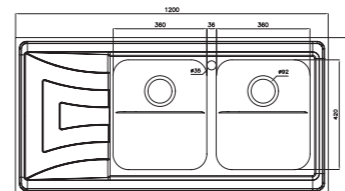

- عمق لگن: ۲۰۵ میلی‌متر
- جنس مواد: استنلس استیل ۱۸/۱۰
- ضخامت ورق سینک: ۰/۷ میلی‌متر
- عایق صدا: دارد
- ظرفیت (لیتر): ۵۶
- جهت سینک: راست و چپ
- ضمانت: ۱۰ سال

۷۲۶/۶۰

سایز: ۱۲۰ x ۶۰ cm

- عمق لگن: ۲۰۵ میلی‌متر
- جنس مواد: استنلس استیل ۱۸/۱۰
- ضخامت ورق سینک: ۰/۷ میلی‌متر
- عایق صدا: دارد
- ظرفیت (لیتر): ۵۰
- جهت سینک: راست و چپ
- ضمانت: ۱۰ سال

۷۳۴/۶۰

سایز: ۱۲۰ x ۶۰ cm

- عمق لگن: ۲۰۵ میلی‌متر
- جنس مواد: استنلس استیل ۱۸/۱۰
- ضخامت ورق سینک: ۰/۷ میلی‌متر
- عایق صدا: دارد
- ظرفیت (لیتر): ۵۶
- جهت سینک: راست و چپ
- ضمانت: ۱۰ سال

۷۳۶/۶۰

سایز: ۱۲۰ x ۶۰ cm

- عمق لگن: ۲۰۵ میلی‌متر
- جنس مواد: استنلس استیل ۱۸/۱۰
- ضخامت ورق سینک: ۰/۷ میلی‌متر
- عایق صدا: دارد
- ظرفیت (لیتر): ۵۶
- جهت سینک: راست و چپ
- ضمانت: ۱۰ سال

۷۳۸/۶۰

سایز: ۱۲۰ x ۶۰ cm

- عمق لگن: ۲۰۵ میلی‌متر
- جنس مواد: استنلس استیل ۱۸/۱۰
- ضخامت ورق سینک: ۰/۷ میلی‌متر
- عایق صدا: دارد
- ظرفیت (لیتر): ۵۶
- جهت سینک: راست و چپ
- ضمانت: ۱۰ سال