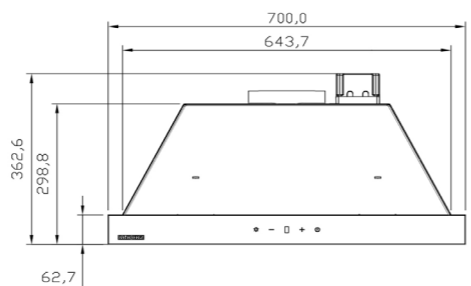

سایز: 70x28x38/4 cm

- تعداد دور موتور: ۸ دور
- قدرت مکش: ۳۰۰-۸۰۰ مترمکعب بر ساعت
- میزان صدا: ۴۳-۵۰ dB(A)
- صفحه کنترل: لمسی
- فیلتر: ۲ فیلتر آلومینیومی با قابلیت شست و شو
- جنس بدنه: گالوانیزه شیشه
- لامپ: ۱ عدد لامپ SMD