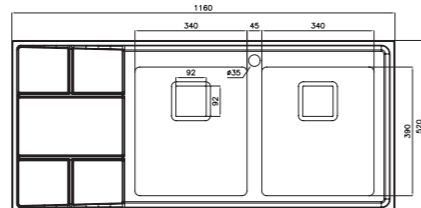

۲۱۴/۶۰

سایز: ۱۲۰ x ۶۰ cm

- عمق لگن: ۱۶۰ میلی‌متر
- جنس مواد: استنلس استیل ۱۸/۱۰
- ضخامت ورق سینک: ۰/۷ میلی‌متر
- عایق صدا: دارد
- ظرفیت (لیتر): ۳۸
- جهت سینک: راست و چپ
- ضمانت: ۱۰ سال

۹۵۰

سایز: ۱۱۶ X ۵۲ CM

- عمق لگن: ۱۹۰ میلی‌متر
- آب بندی: دارد
- جنس مواد: استنلس استیل ۱۸/۱۰
- ضخامت ورق سینک: ۰/۷ میلی‌متر
- عایق صدا: دارد
- ظرفیت (لیتر): ۵۰
- جهت سینک: راست و چپ
- ضمانت: ۱۰ سال

کریستال Crystal

سایز: ۱۲۳ X ۵۳ CM