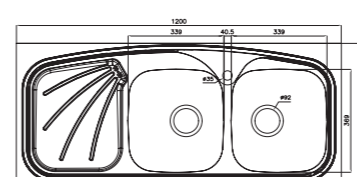

۲۱۹/۶۰

سایز: ۱۲۰ x ۶۰ cm

- عمق لگن: ۱۵۰ میلی‌متر
- جنس مواد: استنلس استیل ۱۸/۱۰
- ضخامت ورق سینک: ۰/۶ میلی‌متر
- عایق صدا: دارد
- ظرفیت (لیتر): ۳۱
- جهت سینک: راست و چپ
- ضمانت: ۱۰ سال

۲۶۰/۵۰

سایز: ۱۲۰ x ۵۰ cm

- عمق لگن: ۱۲۸ میلی‌متر
- جنس مواد: استنلس استیل ۱۸/۱۰
- ضخامت ورق سینک: ۰/۶ میلی‌متر
- عایق صدا: دارد
- ظرفیت (لیتر): ۲۸
- جهت سینک: راست و چپ
- ضمانت: ۱۰ سال

۲۷۰/۵۰

سایز: ۱۲۰ x ۵۰ cm

- عمق لگن: ۱۳۵ میلی‌متر
- جنس مواد: استنلس استیل ۱۸/۱۰
- ضخامت ورق سینک: ۰/۶ میلی‌متر
- عایق صدا: دارد
- ظرفیت (لیتر): ۲۸
- جهت سینک: راست و چپ
- ضمانت: ۱۰ سال

۲۷۰/۶۰

سایز: ۱۲۰ x ۶۰ cm

- عمق لگن: ۱۳۵ میلی‌متر
- جنس مواد: استنلس استیل ۱۸/۱۰
- ضخامت ورق سینک: ۰/۶ میلی‌متر
- عایق صدا: دارد
- ظرفیت (لیتر): ۲۸
- جهت سینک: راست و چپ
- ضمانت: ۱۰ سال

۲۱۷/۶۰

سایز: ۱۲۰ x ۶۰ cm

- عمق لگن: ۱۵۰ میلی‌متر
- جنس مواد: استنلس استیل ۱۸/۱۰
- ضخامت ورق سینک: ۰/۶ میلی‌متر
- عایق صدا: دارد
- ظرفیت (لیتر): ۳۱
- جهت سینک: راست و چپ
- ضمانت: ۱۰ سال

۲۱۸/۶۰

سایز: ۱۲۰ x ۶۰ cm

- عمق لگن: ۱۵۰ میلی‌متر
- جنس مواد: استنلس استیل ۱۸/۱۰
- ضخامت ورق سینک: ۰/۶ میلی‌متر
- عایق صدا: دارد
- ظرفیت (لیتر): ۳۱
- جهت سینک: راست و چپ
- ضمانت: ۱۰ سال